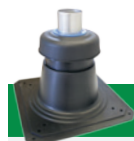

TUBE (PP)

Description	Art. No.
Ø80 250 mm	0310718
Ø80 500 mm	0310719
Ø80 1000 mm	0310720
Ø80 2000 mm	0310721
Ø80 Telescopic	0310722

T-TUBE + END CAP (PP)

Description	Art. No.
Ø80	0310716

WALL PLATE

Description	Art. No.
Ø80	0310732