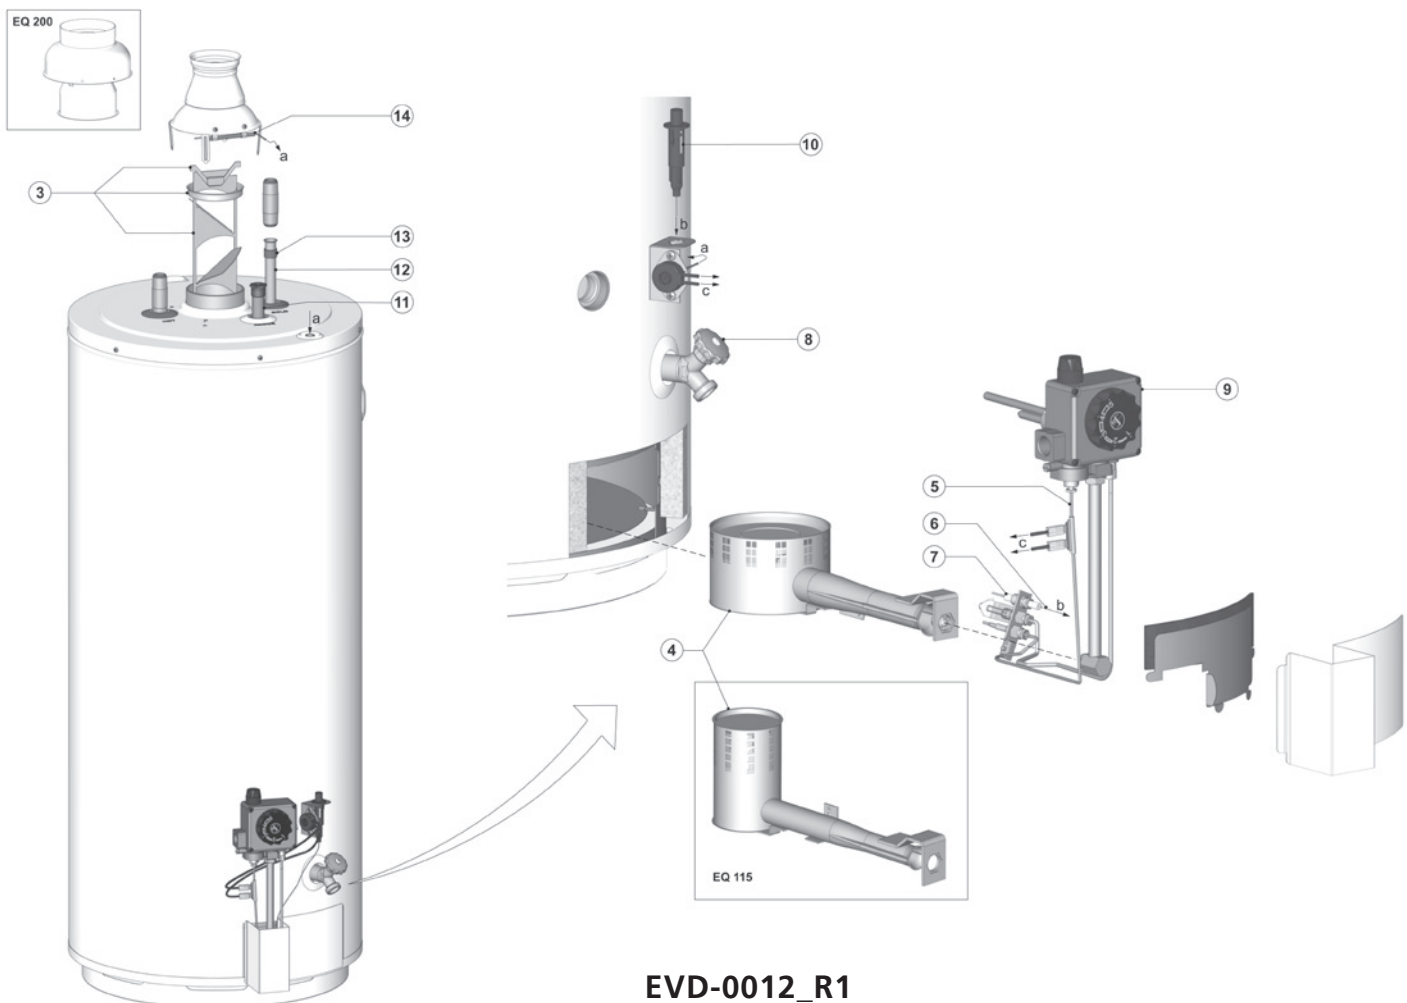

EQ + exploded view EQ 115 / 155 / 200

EQ accessoires

omschrijving	datum	280	380
Ombouwset naar LP gas		-	-
	tot 01-12-'07	0301458(S)	-
	vanaf 01-12-'07	0308686(S)	-
	tot 22-07-'08	-	0301460(S)
Ombouwset naar nat gas	tot 01-12-'07	0307944(S)	-
	vanaf 01-12-'07	0312603(S)	-
	tot 22-07-'08	-	0307945(S)
	vanaf 22-07-'08	-	0312604(S)
Reinigingsopeningset		0305082(S)	0305082(S)
Inlaatcombinatie 3/4" sfr		0302706(S)	0302706(S)
Power anode kit		0308015(S)	0308015(S)
Inlaatcombinatieset DN 32"		-	0309926(S)
Overstortventiel		0305712(S)	0305712(S)

EQ/EQB accessoires

omschrijving	datum	115	155	200	EQB 200 5" *
Ombouwset naar LP gas	tot 30-06-'06	0300956(S)	0300979(S)	0300980(S)	-
	vanaf 30-06-'06	0300956(S)	0300979(S)	0300980(S)	0307778(S)
Ombouwset naar aardgas	tot 30-06-'06	0312599(S)	0312600(S)	0312601(S)	-
	vanaf 30-06-'06	0312599(S)	0312600(S)	0312601(S)	0312602(S)
Inlaatcombinatie 3/4" sfr		0302706(S)	0302706(S)	0302706(S)	0302706(S)

*) De 200 5" is een EQB, sinds 10-06-'06 verkrijgbaar

Exploded view EQ 280 / 380

EVD-0013 Cross-fired Flue

Exploded view EQ 280 / 380