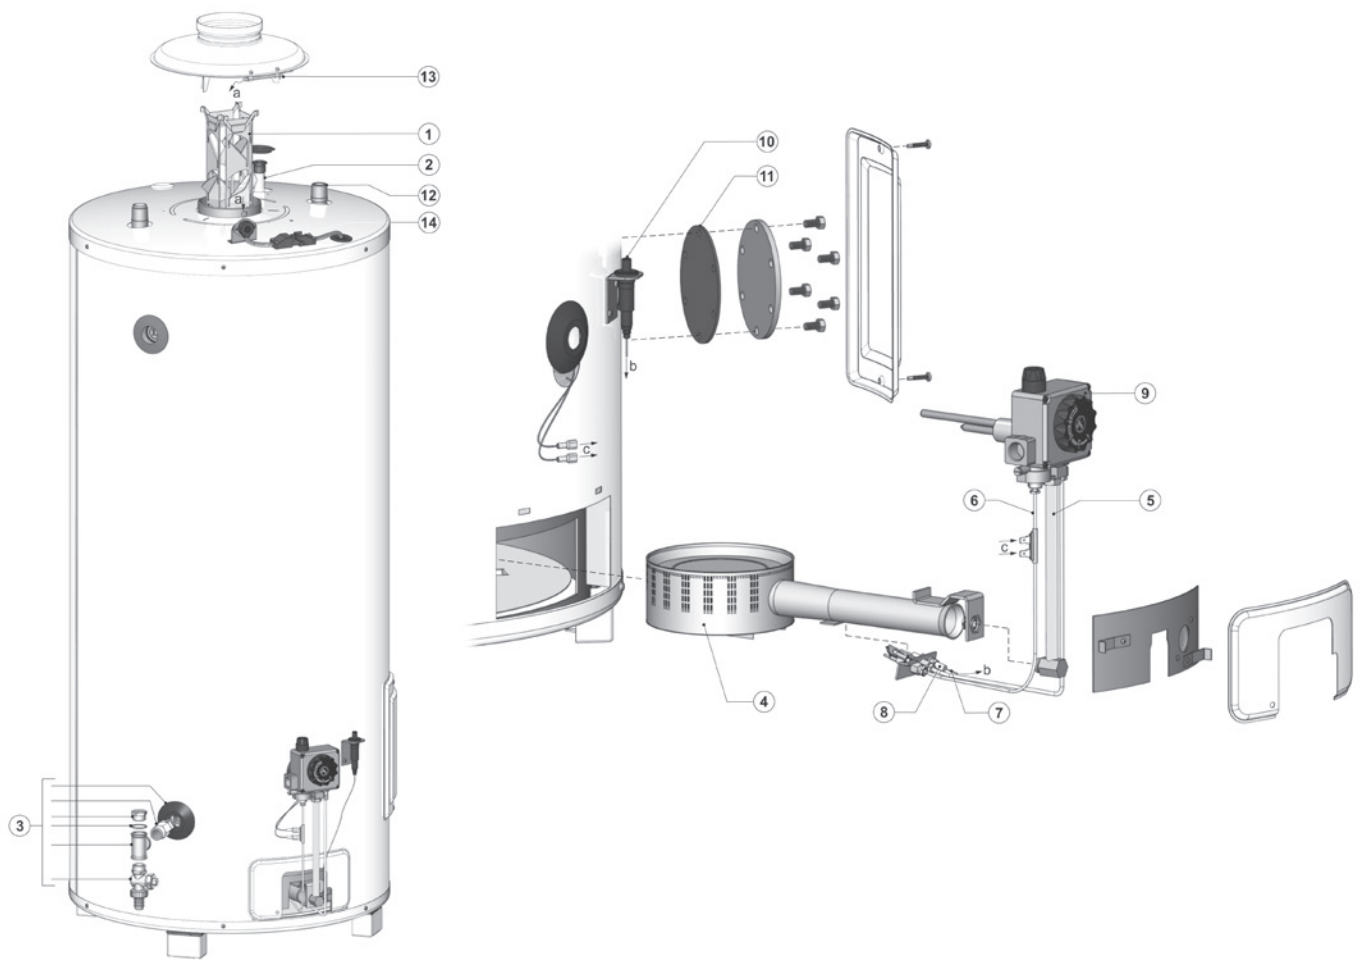

EQ + exploded view EQ 115 / 155 / 200

EQ accessoires

omschrijving	datum	280	380
Ombouwset naar LP gas		-	-
	tot 01-12-'07	0301458(S)	-
	vanaf 01-12-'07	0308686(S)	-
	tot 22-07-'08	-	0301460(S)
Ombouwset naar nat gas	tot 01-12-'07	0307944(S)	-
	vanaf 01-12-'07	0312603(S)	-
	tot 22-07-'08	-	0307945(S)
	vanaf 22-07-'08	-	0312604(S)
Reinigingsopeningset		0305082(S)	0305082(S)
Inlaatcombinatie 3/4" sfr		0302706(S)	0302706(S)
Power anode kit		0308015(S)	0308015(S)
Inlaatcombinatieset DN 32"		-	0309926(S)
Overstortventiel		0305712(S)	0305712(S)

EQ/EQB accessoires

omschrijving	datum	115	155	200	EQB 200 5" *
Ombouwset naar LP gas	tot 30-06-'06	0300956(S)	0300979(S)	0300980(S)	-
	vanaf 30-06-'06	0300956(S)	0300979(S)	0300980(S)	0307778(S)
Ombouwset naar aardgas	tot 30-06-'06	0312599(S)	0312600(S)	0312601(S)	-
	vanaf 30-06-'06	0312599(S)	0312600(S)	0312601(S)	0312602(S)
Inlaatcombinatie 3/4" sfr		0302706(S)	0302706(S)	0302706(S)	0302706(S)

*) De 200 5" is een EQB, sinds 10-06-'06 verkrijgbaar

Exploded view EQ 280 / 380

EVD-0013 Cross-fired Flue

Exploded view EQ 280 / 380