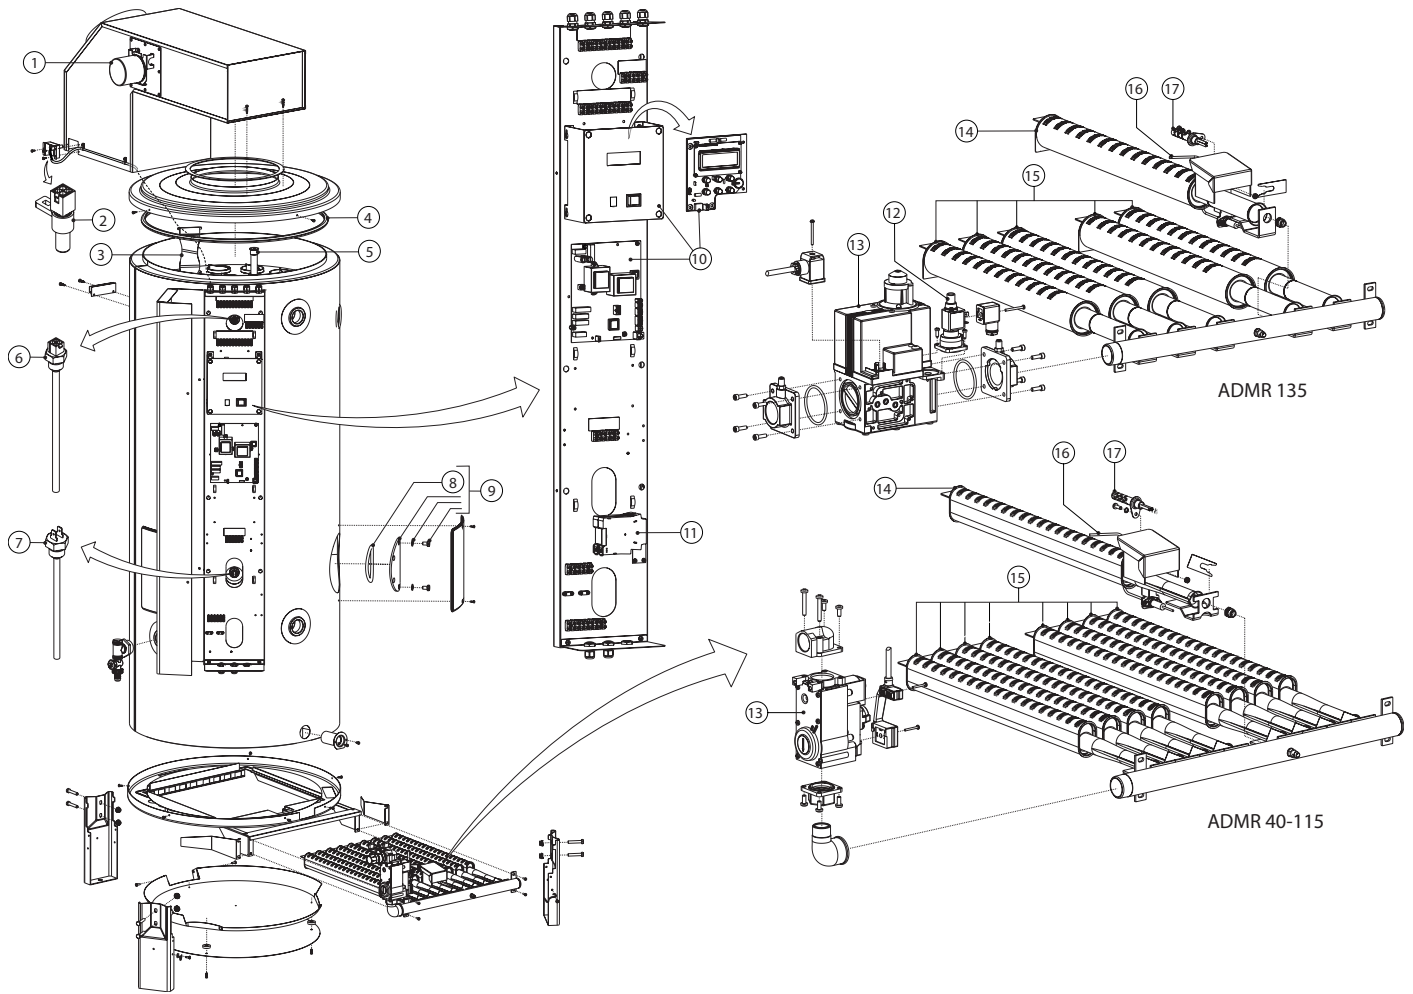

Vue éclatée ADMR

EVD-0009

ADM / ADMC / ADMR

ADMR pièces détachées

Nr.	désignation	date	40	50	60	80	90	115	135
1	Clapet de fumées	avant le 01-05-'00	0306648(S)	0306648(S)	0306648(S)	0306648(S)	0306649(S)	0306649(S)	0306651(S)
		01-05-'00 à 12-05-'03	0306650(S)	0306650(S)	0306650(S)	0306650(S)	0306651(S)	0306651(S)	0306651(S)
		depuis le 12-05-'03	0306652(S)	0306652(S)	0306652(S)	0306652(S)	0306653(S)	0306653(S)	0306653(S)
2	Sonde thermostat de fumées		0304470(S)	0304470(S)	0304470(S)	0304470(S)	0304470(S)	0304470(S)	0304470(S)
3	Turbulateur		0068440002(S) (5x)	0068440002(S) (6x)	0068440002(S) (7x)	0068440002(S) (9x)	0068440002(S) (12x)	0068440002(S) (16x)	0191996002(S) (17x)
4	Joint d'étanchéité de fumée		0305098(S)	0305098(S)	0305098(S)	0305098(S)	0305098(S)	0305098(S)	0305098(S)
5	Anode		0183463039(S) (2x)	0183463050(S) (2x)	0183463039(S) (2x)	0183463050(S) (3x)	0183463039(S) (3x)	0183463039(S) (4x)	0183463039(S) (4x)
	Anode articulée		0304728(S) (2x)	0304728(S) (2x)	0304728(S) (2x)	0304728(S) (3x)	0304728(S) (3x)	0304728(S) (4x)	0304728(S) (4x)
6	Sonde de température supérieure		0304469(S)	0304469(S)	0304469(S)	0304469(S)	0304469(S)	0304469(S)	0304469(S)
7	Sonde de température inférieure		0304468(S)	0304468(S)	0304468(S)	0304468(S)	0304468(S)	0304468(S)	0304468(S)
8	Joint torique trappe de visite		0304741(S)	0304741(S)	0304741(S)	0304741(S)	0304741(S)	0304741(S)	0304741(S)
9	Kit trappe de visite		0301125(S)	0301125(S)	0301125(S)	0301125(S)	0301125(S)	0301125(S)	0301125(S)
10	Platine électronique BT-Tronic	avant le 01-09-'03	0309752(S)	0309752(S)	0309752(S)	0309752(S)	0309752(S)	0309752(S)	n.d.
	Sonde de température	avant le 11-05-'03	0300222001(S)	0300222001(S)	0300222001(S)	0300222001(S)	0300222001(S)	0300222001(S)	0300222001(S)
	Platine électronique Thermo-Control	01-09-'03 à 17-09-'06	0307955(S)	0307955(S)	0307955(S)	0307955(S)	0307955(S)	0307955(S)	0307955(S)
		depuis le 17-09-'06	0307951(S)	0307951(S)	0307951(S)	0307951(S)	0307951(S)	0307951(S)	0307951(S)
11	Minuteur (LP)		-	-	-	-	-	-	0305024(S)
12	Régulateur (LP)		-	-	-	-	-	-	0305021(S)
13	Bloc gas (NAT/LP)		03010099(S)	03010099(S)	03010099(S)	03010099(S)	03010099(S)	0301100(S)	-
	Bloc gas (NAT)		-	-	-	-	-	-	0305163(S)
	Bloc gas (LP)		-	-	-	-	-	-	0305153(S)
14	Rampe d'allumage		0304892(S)	0304892(S)	0304892(S)	0304892(S)	0304892(S)	0304892(S)	0305321(S)
15	Rampe brûleur		0304891(S) (2x)	0304891(S) (3x)	0304891(S) (4x)	0304891(S) (6x)	0304891(S) (6x)	0304891(S) (8x)	0305010(S) (5x)
16	Sonde d'ionisation	depuis le 12-05-'03	0305407(S)	0305407(S)	0305407(S)	0305407(S)	0305407(S)	0305407(S)	0305407(S)
	Bougie incandescente	avant le 12-05-'03	0303493(S)	0303493(S)	0303493(S)	0303493(S)	0303493(S)	0303493(S)	0303493(S)
17	Bougie incandescente avec extra résistance	12-05-'03 à 01-06-'05	0307310(S)	0307310(S)	0307310(S)	0307310(S)	0307310(S)	0307310(S)	0307310(S)
	Bougie incandescente	depuis le 01-06-'05	0305413(S)	0305413(S)	0305413(S)	0305413(S)	0305413(S)	0305413(S)	0305413(S)