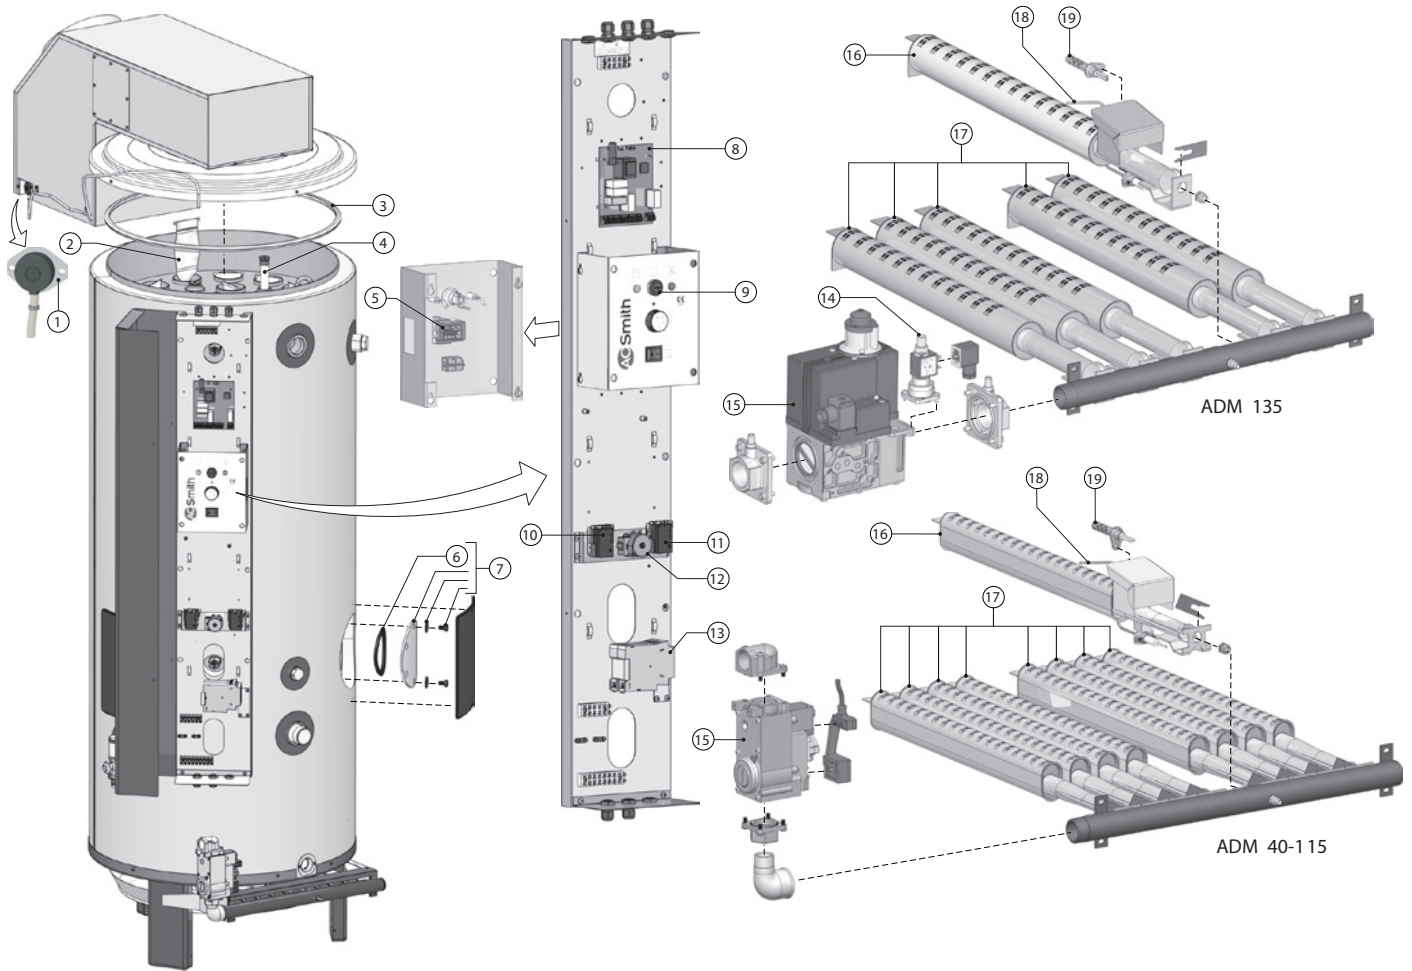

Vue éclatée ADM

EVD-0008

ADM / ADMC / ADMR

ADM / ADMC pièces détachées

Nr.	désignation	date	40	50	60	80	90	115	135
1	Thermostat de fumées	avant le 13-11-'05 depuis le 13-11-'05	0303316(S) 0307450(S)	0303316(S)	0303317(S)	0303317(S)	0303318(S)	0303318(S)	0303317(S)
2	Turbulateur		0068440002(S) (5x) 0305098(S)	0068440002(S) (6x) 0305098(S)	0068440002(S) (7x) 0305098(S)	0068440002(S) (9x) 0305098(S)	0068440002(S) (12x) 0305098(S)	0068440002(S) (16x) 0305098(S)	0191996002(S) (17x) 0305098(S)
3	Joint d'étanchéité de fumée		0183463039(S) (2x)	0183463050(S) (2x)	0183463039(S) (2x)	0183463050(S) (3x)	0183463039(S) (3x)	0183463039(S) (4x)	0183463039(S) (4x)
4	Anode		0304728(S) (2x)	0304728(S) (2x)	0304728(S) (2x)	0304728(S) (3x)	0304728(S) (3x)	0304728(S) (4x)	0304728(S) (4x)
	Anode articulée		0302989(S)	0302989(S)	0302989(S)	0302989(S)	0302989(S)	0302989(S)	0302989(S)
5	Aquastat de régulation		0304741(S)	0304741(S)	0304741(S)	0304741(S)	0304741(S)	0304741(S)	0304741(S)
6	Joint torique trappe de visite		0301125(S)	0301125(S)	0301125(S)	0301125(S)	0301125(S)	0301125(S)	0301125(S)
7	Kit de trappe de visité		0303497(S)	0303497(S)	0303497(S)	0303497(S)	0303497(S)	0303497(S)	0303497(S)
8	Platine électronique de contrôle		0301948(S)	0301948(S)	0301948(S)	0301948(S)	0301948(S)	0301948(S)	0301948(S)
9	Bouton "Reset"		0302991(S)	0302991(S)	0302991(S)	0302991(S)	0302991(S)	0302991(S)	0302991(S)
10	Aquastat limiteur		0302990(S)	0302990(S)	0302990(S)	0302990(S)	0302990(S)	0302990(S)	0302990(S)
11	Aquastat antigel		0300674(S)	0300674(S)	0300674(S)	0300674(S)	0300674(S)	0300674(S)	0300674(S)
12	Aquastat de sécurité		-	-	-	-	-	-	0305024(S)
13	Minuteur		-	-	-	-	-	-	0305021(S)
14	Régulateur		03010099(S)	03010099(S)	03010099(S)	03010099(S)	03010099(S)	0301100(S)	-
	Bloc gas (NAT/LP)		-	-	-	-	-	-	0305163(S)
15	Bloc gas (NAT)		-	-	-	-	-	-	0305153(S)
	Bloc gas (LP)		-	-	-	-	-	-	0305321(S)
16	Rampe d'allumage		0304892(S)	0304892(S)	0304892(S)	0304892(S)	0304892(S)	0304892(S)	0305321(S)
17	Rampe brûleur		0304891(S) (2x)	0304891(S) (3x)	0304891(S) (4x)	0304891(S) (6x)	0304891(S) (6x)	0304891(S) (8x)	0305010(S) (5x)
18	Sonde d'ionisation	depuis le 12-05-'03	0305407(S)	0305407(S)	0305407(S)	0305407(S)	0305407(S)	0305407(S)	0305407(S)
19	Bougie incandescente	avant le 20-10-'03	0303493(S)	0303493(S)	0303493(S)	0303493(S)	0303493(S)	0303493(S)	0303493(S)
	Bougie incandescente	depuis le 20-10-'03	0304242(S)	0304242(S)	0304242(S)	0304242(S)	0304242(S)	0304242(S)	0304242(S)
	Clapet de fumées ADMC		0306650(S)	0306650(S)	0306650(S)	0306650(S)	0306651(S)	0306651(S)	0306651(S)
	Horloge hebdomadaire ADMC		0301023(S)	0301023(S)	0301023(S)	0301023(S)	0301023(S)	0301023(S)	0301023(S)