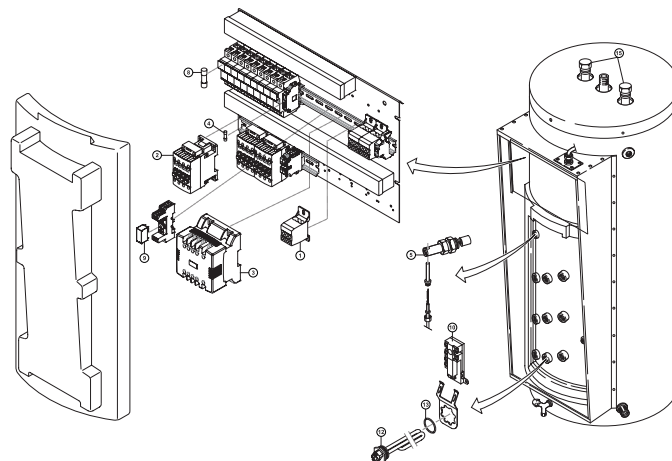

EVD-0057 DEPUIS LE 03-10-'11

Parties marquées en jaune
sont des pièces qui sont utilisées pour la maintenance.

Veuillez vérifier le numéro de série afin de déterminer la date de production:

172406210302002

Année Semaine