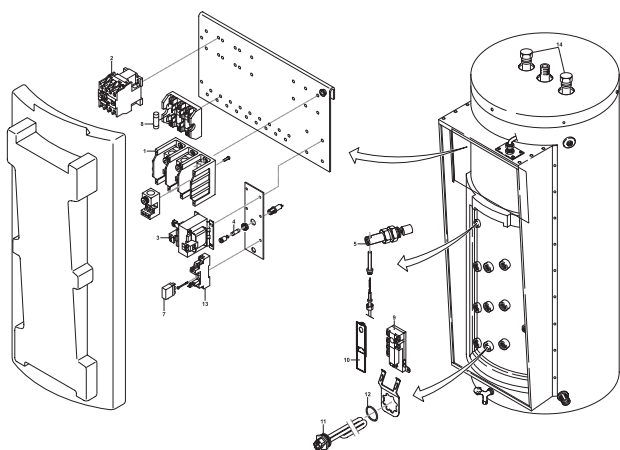

DRE accessoires

Désignation	52			80				120			
	9 kW	18 kW	36 kW	9 kW	18 kW	36 kW	54 kW	9 kW	18 kW	36 kW	54 kW
Soupape thermique T&P	0076527002(S)	0076527002(S)	0076527002(S)	0076527002(S)	0076527002(S)	0076527002(S)	0076527002(S)	0076527002(S)	0076527002(S)	0076527002(S)	0076527002(S)
Kit combinaison d'entrée DN 32	0309926(S)	0309926(S)	0309926(S)	0309926(S)	0309926(S)	0309926(S)	0309926(S)	0309926(S)	0309926(S)	0309926(S)	0309926(S)

EVD-0035 AVANT LE 03-10-'11