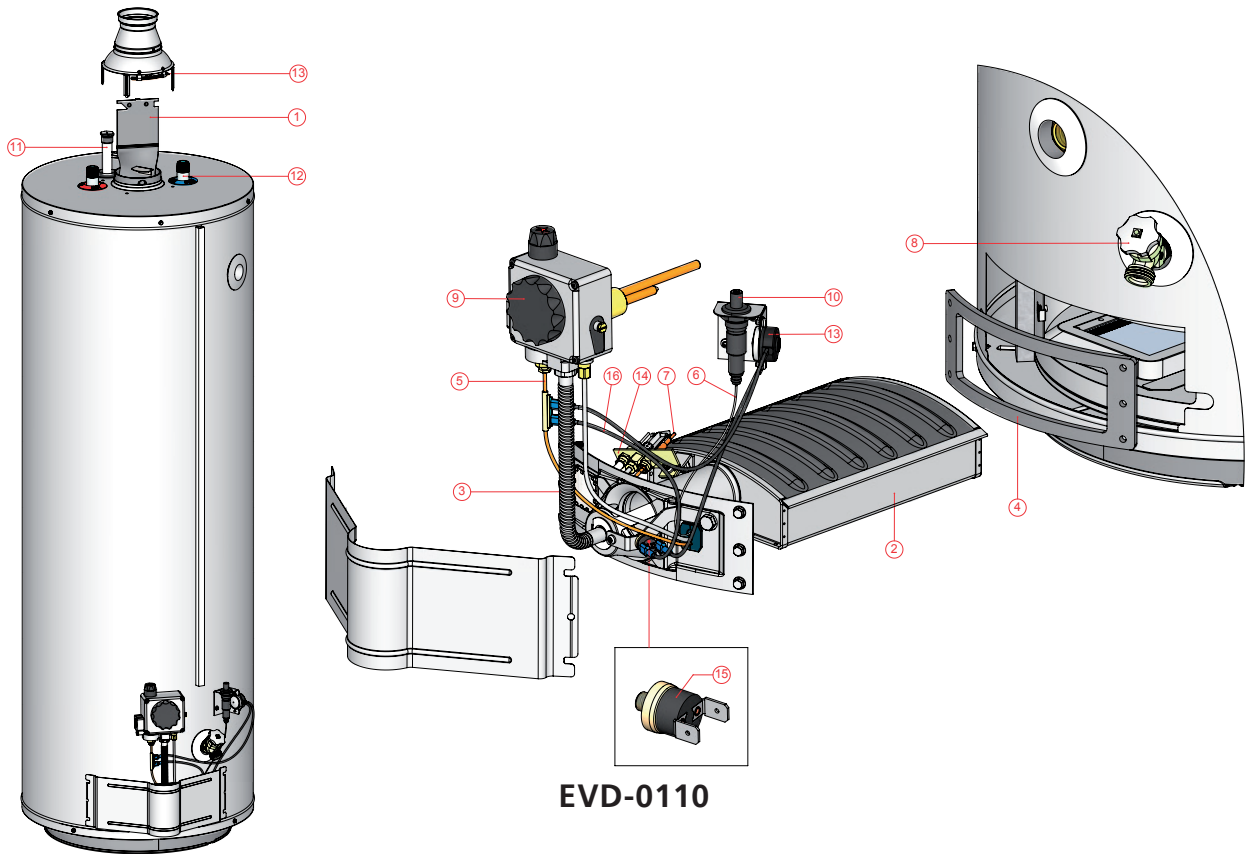

Vue éclatée EQL avant le 14-06-2020

Vue éclatée EQL depuis le 15-06-2020

EQL

EQL pièces détachées

Nr.	Désignation	date	EQL 115	date	EQL 155
1	Turbulateur		0313227(S)		0313228(S)
2	Brûleur		0312958(S)		0313655(S)
3	Tube gaz alimentation brûleur		0313168(S)		0313168(S)
4	Joint torique brûleur	avant le 31-08-'20	0313251(S)	avant le 15-06-'20	0313251(S)
		depuis le 31-08-'20	0313656(S)	depuis le 15-06-'20	0313656(S)
5	Thermocouple à dérivation		0071872(S)		0071872(S)
6	Cable piezo		0313390(S)		0313246(S)
7	Electrode d'allumage		0071608(S)		0071608(S)
8	Robinet de vidange		0042037001(S)		0042037001(S)
9	Bloc gaz	NAT	0300948(S)		0300948(S)
		NAT	0300947(S)		0300947(S)
		LP	0300948(S)		0300948(S)
10	Allumeur piezo		0307596(S)		0307596(S)
11	Anode		0313223(S)		0313224(S)
	Anode articulée		0304728(S)		0304728(S)
12	Tube entrée		0313225(S)		0313226(S)
13	Thermostat de fumées		0313229(S)		0071587(S)
14	Ensemble complet veilleuse	NAT	0313661(S)		0313661(S)
		LP	0313662(S)		0313662(S)
15	Capteur de température	depuis le 15-06-'20	0313657(S)		0313658(S)
16	Câbles pour le Switch	depuis le 15-06-'20	0313659(S)		0313659(S)

EQL accessoires

Désignation	date	EQL 115	EQL 155
Vanne de gaz 1/2"		0300718(S)	0300718(S)
Groupe de sécurité 3/4" sfr		0302706(S)	0302706(S)