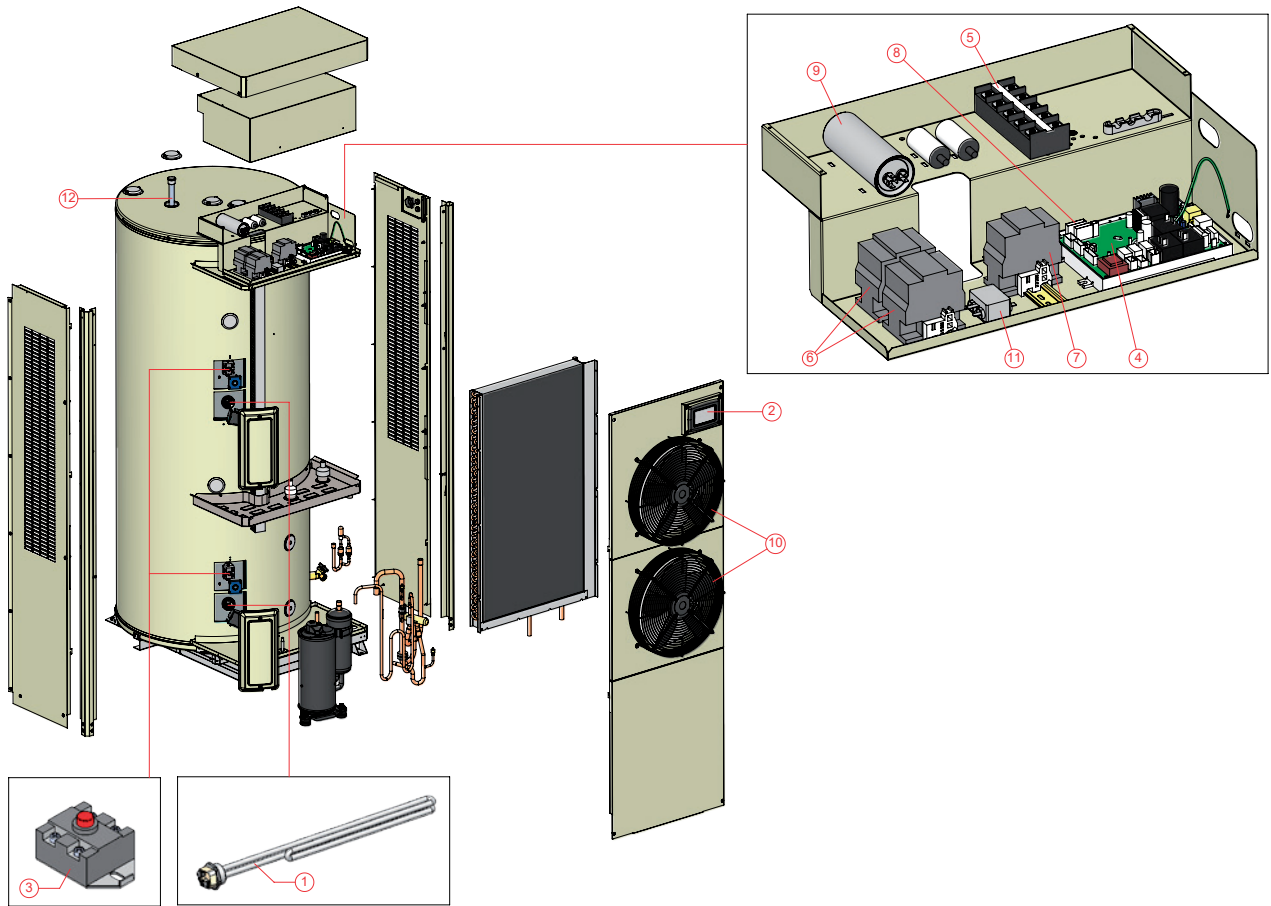

Vue éclatée Enevator Store

EVD-0121

Enevator Store

Enevator Store pièces détachées

no	désignation	CAWH 8-455-6	CAWH 8-455-9	CAWH 8-455-12
1	Élément chauffant électrique (3 kW)	0313674(S)	-	-
	Élément chauffant électrique (4,3 kW)	-	0313675(S)	-
	Élément chauffant électrique (6 kW)	-	-	0313676(S)
2	Écran	0337734(S)	0337734(S)	0337734(S)
3	Thermostat de sécurité	0336052(S)	0336052(S)	0336052(S)
4	Commande	0336054(S)	0336054(S)	0336054(S)
5	Bloc de raccordement électrique	0336055(S)	0336055(S)	0336055(S)
6	Contacteur Élément	0336056(S)	0336056(S)	0336056(S)
7	Contacteur Compresseur	0336057(S)	0336057(S)	0336057(S)
8	Sensor	0336059(S)	0336059(S)	0336059(S)
9	Condensateur Compresseur	0336061(S)	0336061(S)	0336061(S)
10	Ventilateur	0336077(S)	0336077(S)	0336077(S)
11	Filtre EMC	0336047(S)	0336047(S)	0336047(S)
12	Anode	0183463050(S)	0183463050(S)	0183463050(S)
	Anode articulée	0304728(S)	0304728(S)	0304728(S)

Enevator Store accessoires

désignation	CAWH 8-455-6	CAWH 8-455-9	CAWH 8-455-12
Soupape temperature et pression	0076527004(S)	0076527004(S)	0076527004(S)
Groupe de sécurité 3/4" sfr	0302706(S)	0302706(S)	0302706(S)
Palette	0337941(S)	0337941(S)	0337941(S)