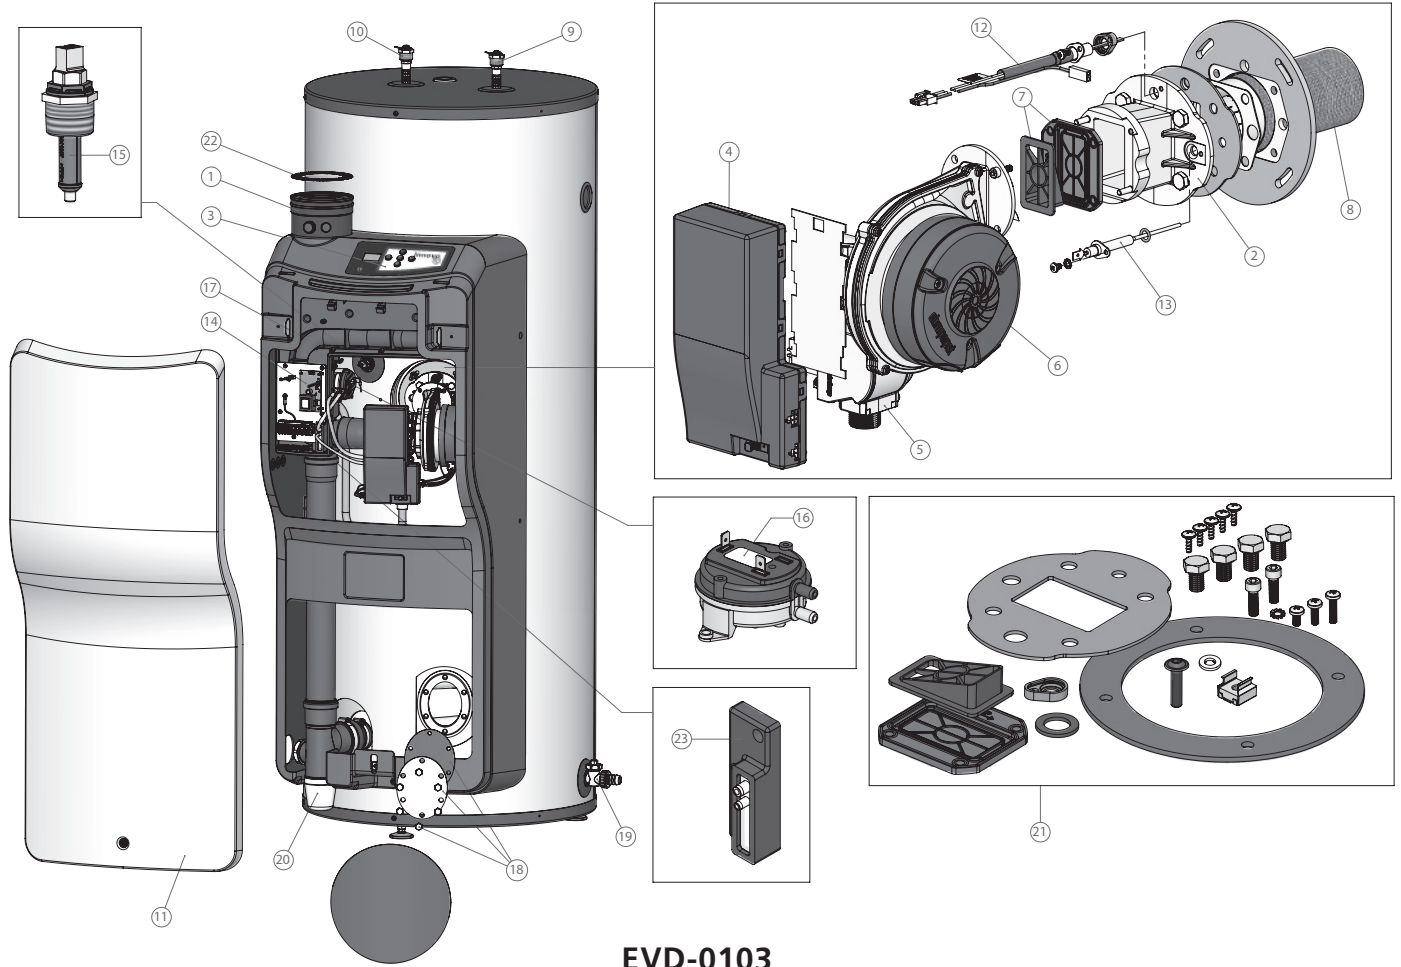

Vue éclatée Innovo

EVD-0103

Innovo

Innovo pièces détachées

Nr.	Désignation	IR-12-160	IR-12-200	IR-20-160	IR-20-200	IR-24-245	IR-24-285	IR-32-245	IR-32-285	IR-32-380
1	Raccordement Ventouse (80/125 mm)	0311693(S)	0311693(S)	0311693(S)	0311693(S)	0311693(S)	0311693(S)	0311693(S)	0311693(S)	0311693(S)
2	Bride de ventilateur	0312028(S)	0312028(S)	0312028(S)	0312028(S)	0312028(S)	0312028(S)	0312028(S)	0312028(S)	0312028(S)
3	Écran	0311685(S)	0311685(S)	0311685(S)	0311685(S)	0311685(S)	0311685(S)	0311685(S)	0311685(S)	0311685(S)
4	Carte de régulation	0312018(S)	0312018(S)	0312018(S)	0312018(S)	0312018(S)	0312018(S)	0312018(S)	0312018(S)	0312018(S)
5	Bloc gaz	0312017(S)	0312017(S)	0312017(S)	0312017(S)	0312017(S)	0312017(S)	0312017(S)	0312017(S)	0312017(S)
6	Ensemble ventilateur venturi	0312015(S)	0312015(S)	0312015(S)	0312015(S)	0312015(S)	0312015(S)	0312015(S)	0312015(S)	0312015(S)
7	Clapet anti-retour	0312024(S)	0312024(S)	0312024(S)	0312024(S)	0312024(S)	0312024(S)	0312024(S)	0312024(S)	0312024(S)
8	Brûleur	0312014(S)	0312014(S)	0312014(S)	0312014(S)	0312014(S)	0312014(S)	0312014(S)	0312014(S)	0312014(S)
9	Anode 400 mm	-	-	-	-	0312174(S)	0312174(S)	0312174(S)	0312174(S)	0312174(S)
10	Anode 800 mm	0312175(S)	0312175(S)	0312175(S)	0312175(S)	-	-	-	-	-
	Anode 1200 mm	-	-	-	-	0312176(S)	0312176(S)	0312176(S)	0312176(S)	0312176(S)
11	Bouchon	0311603(S)	0311603(S)	0311603(S)	0311603(S)	0311603(S)	0311603(S)	0311603(S)	0311603(S)	0311603(S)
12	Bougie incandescente	0311990(S)	0311990(S)	0311990(S)	0311990(S)	0311990(S)	0311990(S)	0311990(S)	0311990(S)	0311990(S)
13	Sonde d'ionisation	0310075(S)	0310075(S)	0310075(S)	0310075(S)	0310075(S)	0310075(S)	0310075(S)	0310075(S)	0310075(S)
14	Potentiostat	0312021(S)	0312021(S)	0312021(S)	0312021(S)	0312021(S)	0312021(S)	0312021(S)	0312021(S)	0312021(S)
15	Sonde de température	0312036(S)	0312036(S)	0312036(S)	0312036(S)	0312036(S)	0312036(S)	0312036(S)	0312036(S)	0312036(S)
16	Pressostat d'air	0312094(S)	0312094(S)	0312094(S)	0312094(S)	0309343(S)	0309343(S)	0309343(S)	0309343(S)	0309343(S)
17	Boîte d'arrivée d'air	0311696(S)	0311696(S)	0311696(S)	0311696(S)	0311696(S)	0311696(S)	0311696(S)	0311696(S)	0311696(S)
18	Trappe de visite	0305082(S)	0305082(S)	0305082(S)	0305082(S)	0305082(S)	0305082(S)	0305082(S)	0305082(S)	0305082(S)
19	Vidange	0070630(S)	0070630(S)	0070630(S)	0070630(S)	0070630(S)	0070630(S)	0070630(S)	0070630(S)	0070630(S)
20	Évacuation de condensats	0311699(S)	0311699(S)	0311699(S)	0311699(S)	0311699(S)	0311699(S)	0311699(S)	0311699(S)	0311699(S)
21	Joints, vis, écrous et boulons	0312207(S)	0312207(S)	0312207(S)	0312207(S)	0312207(S)	0312207(S)	0312207(S)	0312207(S)	0312207(S)
22	Grille d'entrée d'air	0312624(S)	0312624(S)	0312624(S)	0312624(S)	0312624(S)	0312624(S)	0312624(S)	0312624(S)	0312624(S)
23	Séparateur d'humidité	0313368(S)	0313368(S)	0313368(S)	0313368(S)	0313368(S)	0313368(S)	0313368(S)	0313368(S)	0313368(S)
	Tuyaux LDS	0313238(S)	0313238(S)	0313238(S)	0313238(S)	0313238(S)	0313238(S)	0313238(S)	0313238(S)	0313238(S)
	Faisceau de câble	0312006(S)	0312006(S)	0312006(S)	0312006(S)	0312006(S)	0312006(S)	0312006(S)	0312006(S)	0312006(S)

Innovo Accessoires