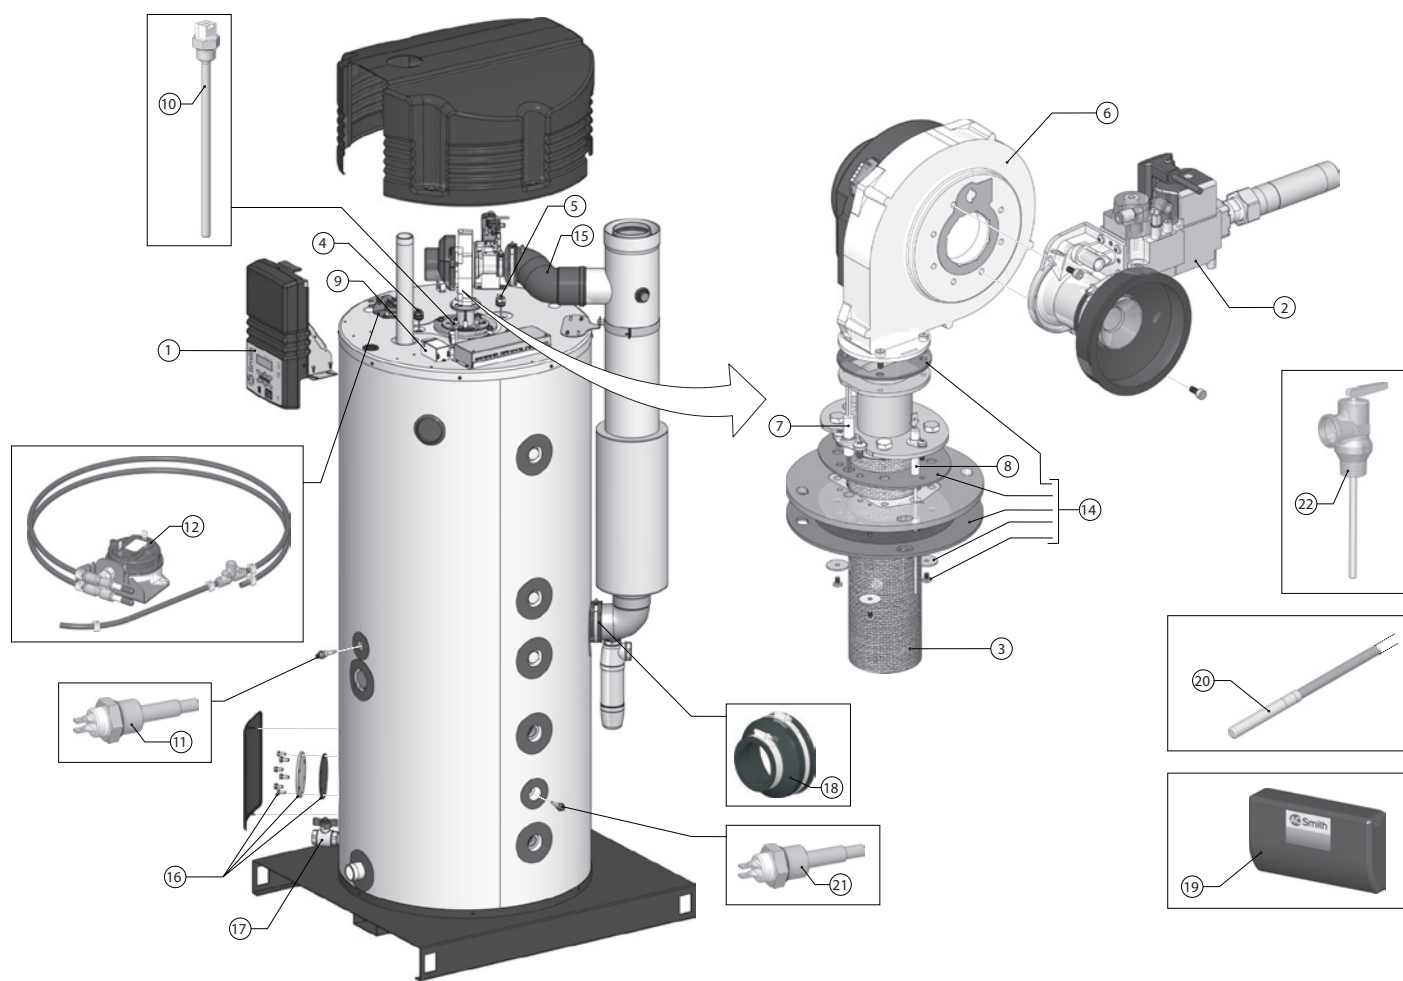

SGE avant le 22-10-'09

SGE pièces détachées

nr	désignation	date	40	60
1	Brûleur (NAT)		n.d.)	n.d.
2	Kit bougie incandescente		0304079(S)	0304079(S)
3	Sonde d'ionisation		0192478(S)	0192478(S)
4	Bloc gaz (NAT / LP)		0300808(S)	0300808(S)
5	Interrupteur de pression diff-érentiel (pressostat)		0309054(S)	0308872(S)
8	Tuyau d'amenée d'air		0304035(S)	0304035(S)
9	Collier de serrage D=130 mm		0305027(S)	0305027(S)
10	Anode		0183463039(S) (4x)	0183463039(S) (4x)
	Anode articulée		0304728(S) (4x)	0304728(S) (4x)
11	Boitier de contrôle ThermoControl		0308882(S)	0308882(S)
12	Amortisseur de pièce de transition		0304987(S)	0304987(S)
13	Sonde de température supérieure		0304469(S)	0304469(S)
14	Joint plat brûleur		0192331(S)	0192331(S)
15	Tube sortie eau chaude		0304017(S)	0304017(S)
16	Sonde de température inférieure		0308149(S)	0308149(S)
17	Joint torique trappe de visite		0039137002/24(S)	0039137002/24(S)
18	Kit trappe de visite		0305082(S)	0305082(S)
19	Tube alimentation eau froide		0070615(S)	0070615(S)
20	Robinet de vidange		0308997(S)	0308997(S)
21	Coude		0304986(S)	0304986(S)
22	Prise d'adaptation		0192636(S)	0192636(S)
23	Bac syphon à condensats		0307725(S)	0307725(S)
24	Ventilateur		0304104(S)	0304104(S)
25	Sonde de température fumée		0304301(S)	0304301(S)
26	Pochette de commande du système solaire		0308874(S)	0308874(S)
27	Sonde de température S1		0308904(S)	0308904(S)
28	Sonde de température S2		0308149(S)	0308149(S)
29	Soupape température & pression		0099383005(S)	0099383005(S)
	Kit de sonde, joint torique et clip		0313621(S)	0313621(S)

SGE accessoires

désignation	date	40	60
Vanne de gaz		0300719(S)	0300719(S)
Groupe de sécurité G1"		0070066003(S)	0070066003(S)
Raccord de prolongation pour T&P		0306713(S)	0306713(S)
Adaptateur Rp1½ x 22		0309411(S)	0309411(S)
Adaptateur Rp1½ x 28		0309412(S)	0309412(S)
Adaptateur Rp1½ x 35		n.d.	n.d.
Dummy (kit sensor solaire)		0309152(S)	0309152(S)
Transformateur isolant		0306054(S)	0306054(S)
Soupape température & pression		0099383005(S)	0099383005(S)
Sonde de température et circulation		0309285(S)	0309285(S)
Kit anode de puissance		0309217(S)	0309217(S)

EVD-0056 R0