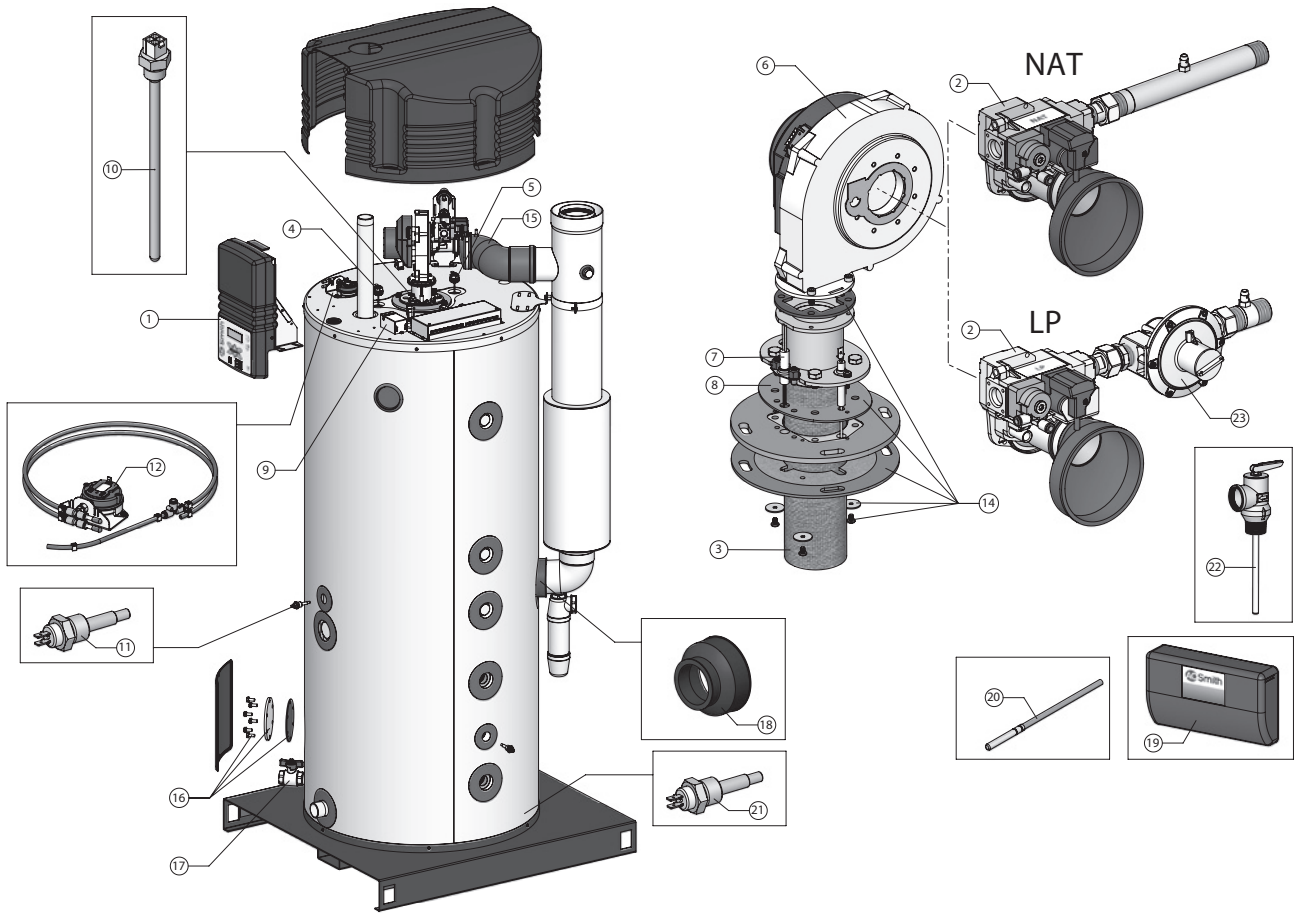

Vue éclatée SGE depuis le 04-02-'13

EVD-0056 R1

SGE depuis le 22-10-'09

SGE pièces détachées

nr	désignation	date	40	60
1	Contrôle	avant le 28-07-'13	0309362(S)	0309362(S)
		depuis le 29-07-'13	0311159(S)	0311159(S)
2	Bloc gaz LP	avant le 03-02-'13	0310188(S)	0310188(S)
		depuis le 04-02-'13	0310157(S)	0310157(S)
	Bloc gaz NAT (G20)	avant le 03-02-'13	0310186(S)	0310186(S)
		depuis le 04-02-'13	0310155(S)	0310155(S)
3	Brûleur		0309297(S)	0309297(S)
4	Anode inerte		0197709(S)	0197709(S)
5	Anode inerte		0197710(S)	0197710(S)
6	Ventilateur		0309159(S)	0309159(S)
7	Bougie d'allumage		0309232(S)	0309232(S)
8	Sonde d'ionisation		0310075(S)	0310075(S)
9	Potentiostat		0306160(S)	0306160(S)
10	Capteur de température supérieure		0311295(S)	0311295(S)
11	Capteur de température inférieure		0308149(S)	0308149(S)
12	Interrupteur de pression d'air différentielle		0309169(S)	0309169(S)
13	Faisceau de câble		0309136(S)	0309136(S)
14	Joint		0309608(S)	0309608(S)
15	Alimentation d'air		0309148(S)	0309148(S)
16	Trappe de visite		0305082(S)	0305082(S)
17	Point de purge		0026273004(S)	0026273004(S)
18	Adapteur en matière plastique (sortie échangeur thermique)		0192636(S)	0192636(S)
19	Contrôle système solaire	avant le 28-07-'13	0308874(S)	0308874(S)
		depuis le 29-07-'13	0311055(S)	0311055(S)
		avant le 26-07-'15	0311617(S)	0311617(S)
		depuis le 26-07-'15	0311617(S)	0311617(S)
20	Capteur de température (Capteur solaire solaire)		0308904(S)	0308904(S)
21	Capteur de température (petite échangeur thermique)		0308149(S)	0308149(S)
22	Soupape température et pression (dans l'appareil)		0099383005(S)	0099383005(S)
23	Soupape de réduction	depuis le 04-02-'13	0310180(S)	0310180(S)
24	Cache de protection	depuis le 04-05-'15	0311486(S)	0311486(S)
	Kit de sonde, joint torique et clip		0309197(S)	0309197(S)

SGE accessoires

désignation	date	40	60
Vanne de gaz		0300719(S)	0300719(S)
Groupe de sécurité G1"		0070066003(S)	0070066003(S)
Raccord de prolongation pour T&P		0099383005(S)	0099383005(S)
Raccord à compression Rp 1 1/2" x 22 mm		0309411(S)	0309411(S)
Raccord à compression Rp 1 1/2" x 28 mm		0309412(S)	0309412(S)
Raccord à compression Rp 1 1/2" x 35 mm		n.d.	n.d.
Débit combiné et de la température		0309285(S)	0309285(S)
Dummy (Remplacement des capteurs solaires)		0309152(S)	0309152(S)
Convertisseur SGB		0310013(S)	0310013(S)
Groupe de sécurité DN 40		0309927(S)	0309927(S)
Ecran de contrôle solaire		0309999(S)	0309999(S)
Transformateur isolant		0309887(S)	0309887(S)
Raccord de prolongation pour T&P		0306713(S)	0306713(S)
Sonde de capteur d'extension 5 mtr		0309197(S)	0309197(S)