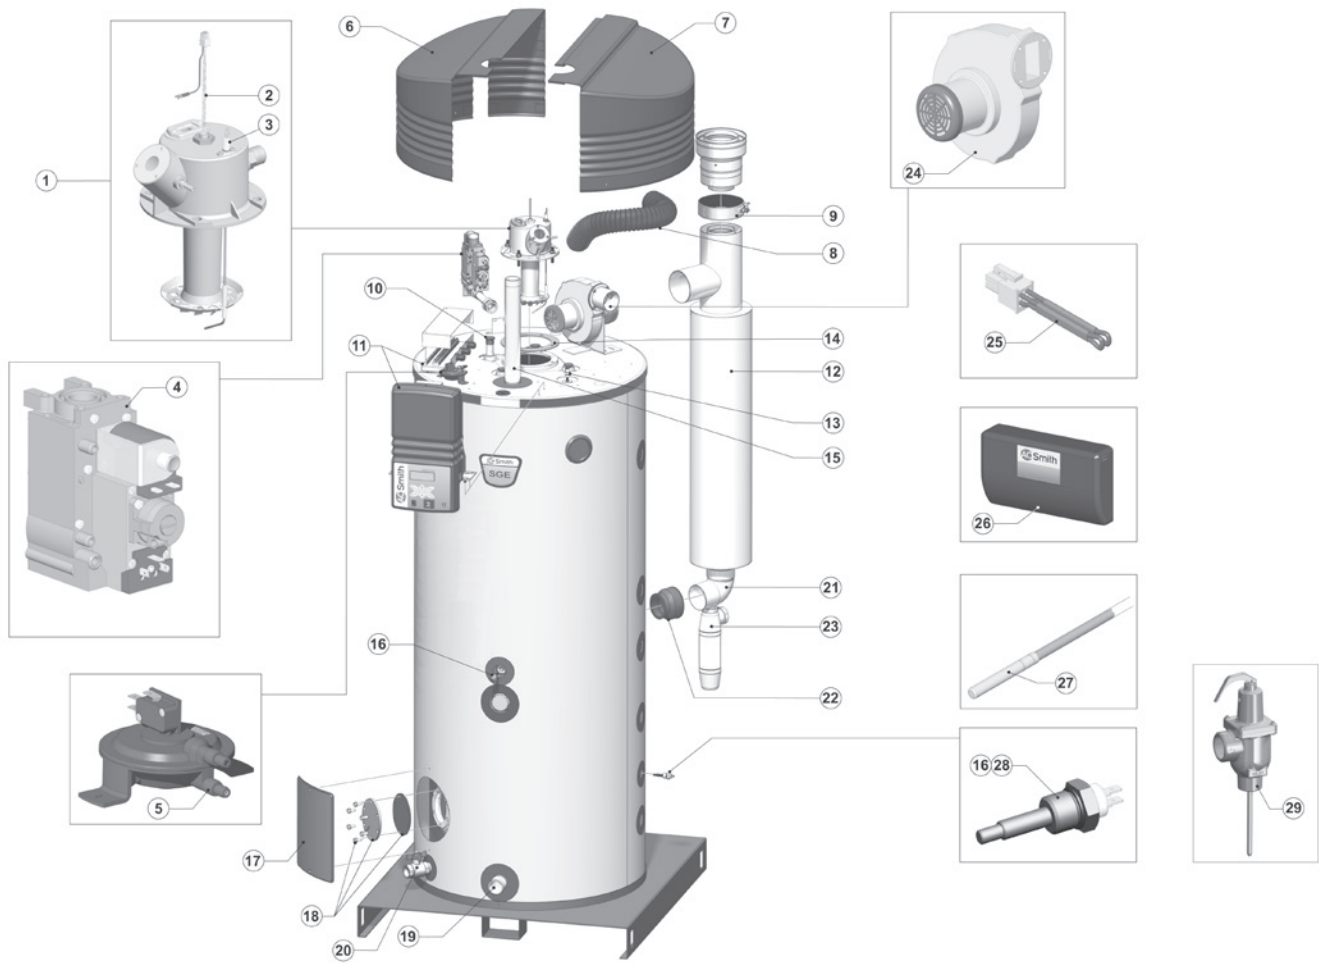

Vue éclatée SGE avant le 22-10-'09

EVD-0045

SGE avant le 22-10-'09

SGE pièces détachées

nr	désignation	date	40	60
1	Brûleur (NAT)		n.d.)	n.d.
2	Kit bougie incandescente		0304079(S)	0304079(S)
3	Sonde d'ionisation		0192478(S)	0192478(S)
4	Bloc gaz (NAT / LP)		0300808(S)	0300808(S)
5	Interrupteur de pression diff-érentiel (pressostat)		0309054(S)	0308872(S)
8	Tuyau d'amenée d'air		0304035(S)	0304035(S)
9	Collier de serrage D=130 mm		0305027(S)	0305027(S)
10	Anode		0183463039(S) (4x)	0183463039(S) (4x)
	Anode articulée		0304728(S) (4x)	0304728(S) (4x)
11	Boitier de contrôle ThermoControl		0308882(S)	0308882(S)
12	Amortisseur de pièce de transition		0304987(S)	0304987(S)
13	Sonde de température supérieure		0304469(S)	0304469(S)
14	Joint plat brûleur		0192331(S)	0192331(S)
15	Tube sortie eau chaude		0304017(S)	0304017(S)
16	Sonde de température inférieure		0308149(S)	0308149(S)
17	Joint torique trappe de visite		0039137002/24(S)	0039137002/24(S)
18	Kit trappe de visite		0305082(S)	0305082(S)
19	Tube alimentation eau froide		0070615(S)	0070615(S)
20	Robinet de vidange		0308997(S)	0308997(S)
21	Coude		0304986(S)	0304986(S)
22	Prise d'adaptation		0192636(S)	0192636(S)
23	Bac syphon à condensats		0307725(S)	0307725(S)
24	Ventilateur		0304104(S)	0304104(S)
25	Sonde de température fumée		0304301(S)	0304301(S)
26	Pochette de commande du système solaire		0308874(S)	0308874(S)
27	Sonde de température S1		0308904(S)	0308904(S)
28	Sonde de température S2		0308149(S)	0308149(S)
29	Soupape température & pression		0099383005(S)	0099383005(S)
	Kit de sonde, joint torique et clip		0313621(S)	0313621(S)