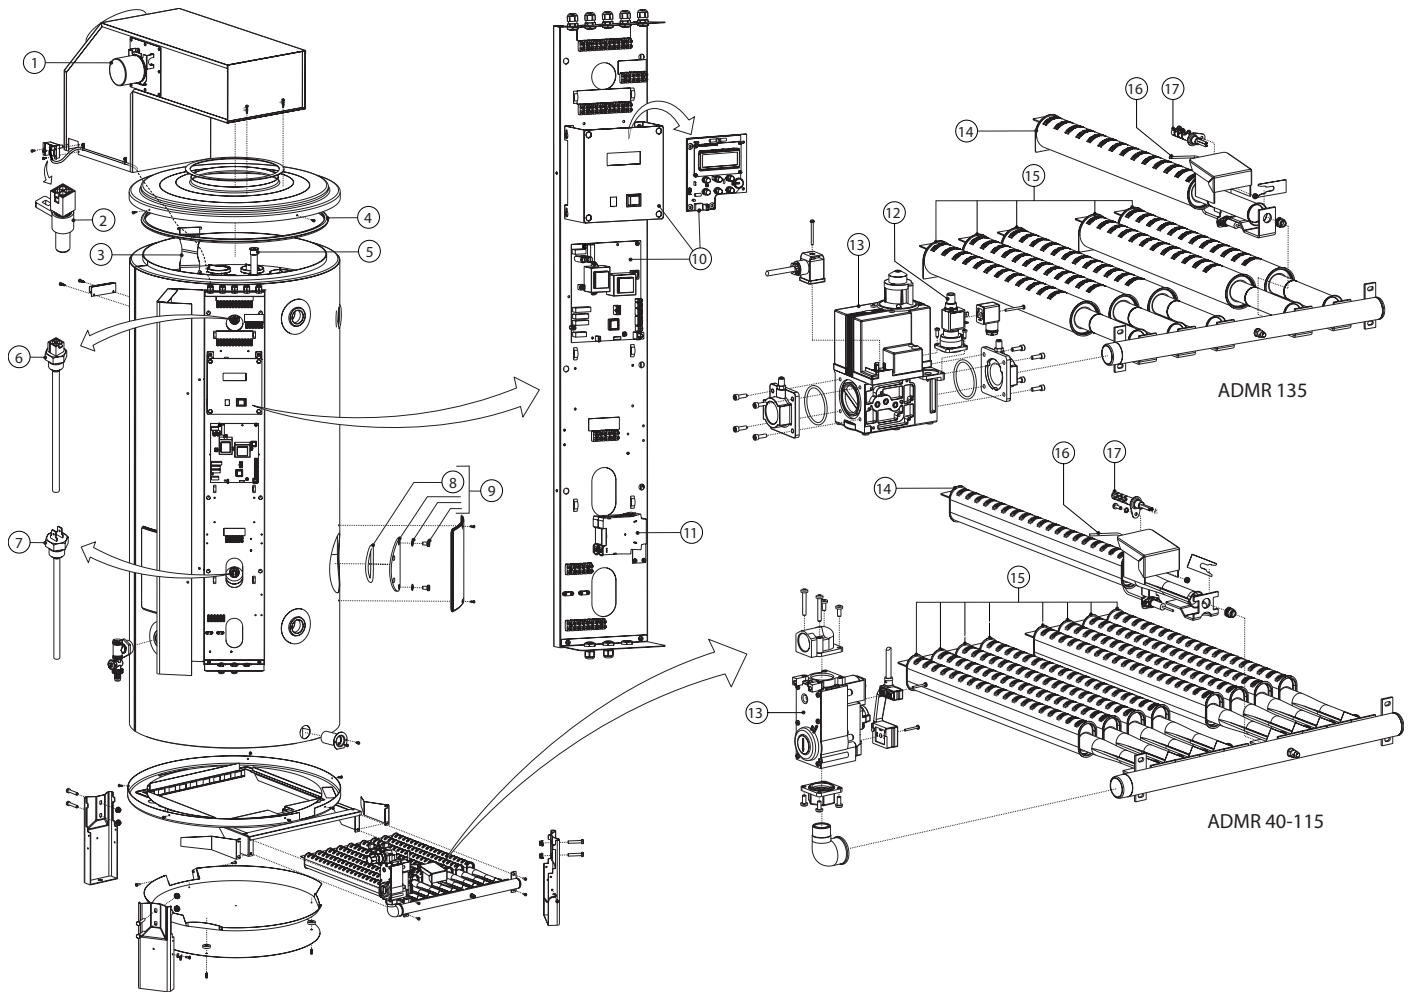

Exploded view ADMR

EVD-0009

ADM / ADMC / ADMR

ADMR onderdelen

Nr.	Omschrijving	datum	40	50	60	80	90	115	135
1	Rookgasklep	tot 01-05-'00	0306648(S)	0306648(S)	0306648(S)	0306648(S)	0306649(S)	0306649(S)	0306651(S)
		01-05-'00 tot 12-05-'03	0306650(S)	0306650(S)	0306650(S)	0306650(S)	0306651(S)	0306651(S)	0306651(S)
		vanaf 12-05-'03	0306652(S)	0306652(S)	0306652(S)	0306652(S)	0306653(S)	0306653(S)	0306653(S)
2	Rookgassensor		0304470(S)	0304470(S)	0304470(S)	0304470(S)	0304470(S)	0304470(S)	0304470(S)
3	Wervelstrip		0068440002(S) (5x)	0068440002(S) (6x)	0068440002(S) (7x)	0068440002(S) (9x)	0068440002(S) (12x)	0068440002(S) (16x)	0191996002(S) (17x)
4	Afdichtring tank/deksel		0305098(S)	0305098(S)	0305098(S)	0305098(S)	0305098(S)	0305098(S)	0305098(S)
5	Anode		0183463039(S) (2x)	0183463050(S) (2x)	0183463039(S) (2x)	0183463050(S) (3x)	0183463039(S) (3x)	0183463039(S) (4x)	0183463039(S) (4x)
	Flexibele anode		0304728(S) (2x)	0304728(S) (2x)	0304728(S) (2x)	0304728(S) (3x)	0304728(S) (3x)	0304728(S) (4x)	0304728(S) (4x)
6	Temp.sensor T2 (top tank)		0304469(S)	0304469(S)	0304469(S)	0304469(S)	0304469(S)	0304469(S)	0304469(S)
7	Temp.sensor T1 (bodem tank)		0304468(S)	0304468(S)	0304468(S)	0304468(S)	0304468(S)	0304468(S)	0304468(S)
8	Afdichtring reinigingsopening		0304741(S)	0304741(S)	0304741(S)	0304741(S)	0304741(S)	0304741(S)	0304741(S)
9	Reinigingsopening service kit		0301125(S)	0301125(S)	0301125(S)	0301125(S)	0301125(S)	0301125(S)	0301125(S)
10	BT-Tronic Servicekit	tot 01-09-'03	0309752(S)	0309752(S)	0309752(S)	0309752(S)	0309752(S)	0309752(S)	n.b.
	Temperatuursensor	tot 11-05-'03	0300222001(S)	0300222001(S)	0300222001(S)	0300222001(S)	0300222001(S)	0300222001(S)	0300222001(S)
	ThermoControl kit	01-09-'03 tot 17-09-'06	0307955(S)	0307955(S)	0307955(S)	0307955(S)	0307955(S)	0307955(S)	0307955(S)
		vanaf 17-09-'06	0307951(S)	0307951(S)	0307951(S)	0307951(S)	0307951(S)	0307951(S)	0307951(S)
11	Timer (LP)		-	-	-	-	-	-	0305024(S)
12	Hoog-laag regeling (LP)		-	-	-	-	-	-	0305021(S)
13	Gasblok (NAT/LP)		03010099(S)	03010099(S)	03010099(S)	03010099(S)	03010099(S)	0301100(S)	-
	Gasblok (NAT)		-	-	-	-	-	-	0305163(S)
	Gasblok (LP)		-	-	-	-	-	-	0305153(S)
14	Ontsteekbrander		0304892(S)	0304892(S)	0304892(S)	0304892(S)	0304892(S)	0304892(S)	0305321(S)
15	Brander		0304891(S) (2x)	0304891(S) (3x)	0304891(S) (4x)	0304891(S) (6x)	0304891(S) (6x)	0304891(S) (8x)	0305010(S) (5x)
16	Ionisatiepen	vanaf 12-05-'03	0305407(S)	0305407(S)	0305407(S)	0305407(S)	0305407(S)	0305407(S)	0305407(S)
	Gloeiplug	tot 12-05-'03	0303493(S)	0303493(S)	0303493(S)	0303493(S)	0303493(S)	0303493(S)	0303493(S)
17	Gloeiplug met extra weerstand	12-05-'03 tot 01-06-'05	0307310(S)	0307310(S)	0307310(S)	0307310(S)	0307310(S)	0307310(S)	0307310(S)
	Gloeiplug	vanaf 01-06-'05	0305413(S)	0305413(S)	0305413(S)	0305413(S)	0305413(S)	0305413(S)	0305413(S)

ADM / ADMC / ADMR accessoires