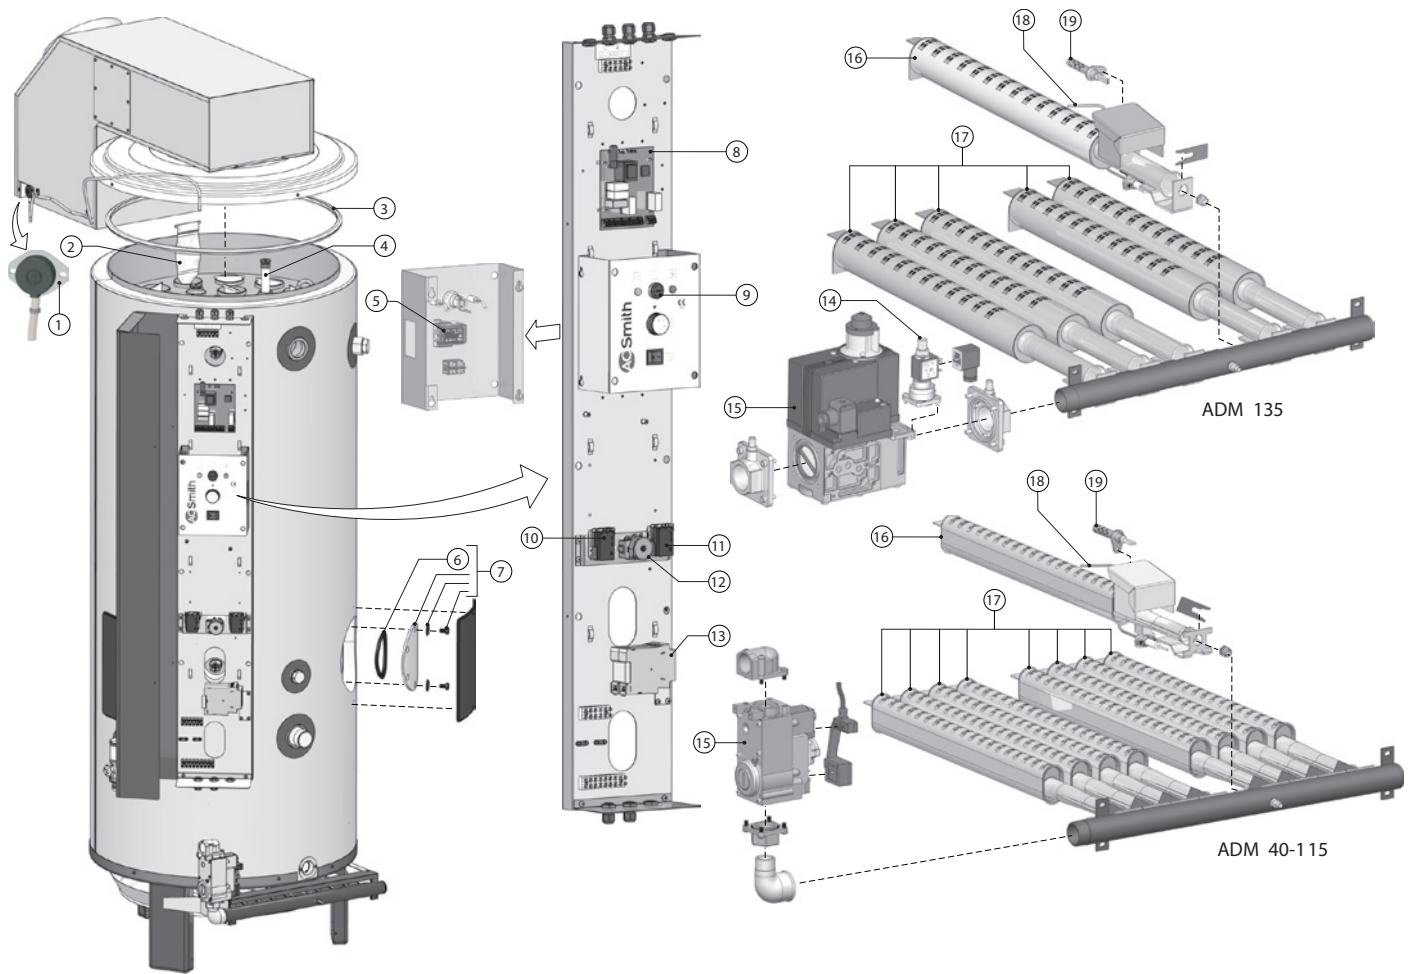

Exploded view ADM

EVD-0008

ADM / ADMC / ADMR

ADM / ADMC onderdelen

Nr.	Omschrijving	datum	40	50	60	80	90	115	135
1	Rookgasthermostaat	tot 13-11-'05 vanaf 13-11-'05	0303316(S) 0307450(S)	0303316(S)	0303317(S)	0303317(S)	0303318(S)	0303318(S)	0303317(S)
2	Wervelstrip		0068440002(S) (5x)	0068440002(S) (6x)	0068440002(S) (7x)	0068440002(S) (9x)	0068440002(S) (12x)	0068440002(S) (16x)	0191996002(S) (17x)
3	Afdichtring tank/top kap jacket		0305098(S)	0305098(S)	0305098(S)	0305098(S)	0305098(S)	0305098(S)	0305098(S)
4	Anode		0183463039(S) (2x)	0183463050(S) (2x)	0183463039(S) (2x)	0183463050(S) (3x)	0183463039(S) (3x)	0183463039(S) (4x)	0183463039(S) (4x)
	Flexibele anode		0304728(S) (2x)	0304728(S) (2x)	0304728(S) (2x)	0304728(S) (3x)	0304728(S) (3x)	0304728(S) (4x)	0304728(S) (4x)
5	Regelthermostaat		0302989(S)	0302989(S)	0302989(S)	0302989(S)	0302989(S)	0302989(S)	0302989(S)
6	Afdichtring reinigingsopening		0304741(S)	0304741(S)	0304741(S)	0304741(S)	0304741(S)	0304741(S)	0304741(S)
7	Reinigingsopening service kit		0301125(S)	0301125(S)	0301125(S)	0301125(S)	0301125(S)	0301125(S)	0301125(S)
8	Branderautomat		0303497(S)	0303497(S)	0303497(S)	0303497(S)	0303497(S)	0303497(S)	0303497(S)
9	Reset knop		0301948(S)	0301948(S)	0301948(S)	0301948(S)	0301948(S)	0301948(S)	0301948(S)
10	Maximaal thermostaat		0302991(S)	0302991(S)	0302991(S)	0302991(S)	0302991(S)	0302991(S)	0302991(S)
11	Vorstthermostaat		0302990(S)	0302990(S)	0302990(S)	0302990(S)	0302990(S)	0302990(S)	0302990(S)
12	Veiligheidsthermostaat		0300674(S)	0300674(S)	0300674(S)	0300674(S)	0300674(S)	0300674(S)	0300674(S)
13	Timer		-	-	-	-	-	-	0305024(S)
14	Hoog-laag regeling		-	-	-	-	-	-	0305021(S)
	Gasblok (NAT/LP)		03010099(S)	03010099(S)	03010099(S)	03010099(S)	03010099(S)	0301100(S)	-
15	Gasblok (NAT)		-	-	-	-	-	-	0305163(S)
	Gasblok (LP)		-	-	-	-	-	-	0305153(S)
16	Ontsteekbrander		0304892(S)	0304892(S)	0304892(S)	0304892(S)	0304892(S)	0304892(S)	0305321(S)
17	Brander		0304891(S) (2x)	0304891(S) (3x)	0304891(S) (4x)	0304891(S) (6x)	0304891(S) (6x)	0304891(S) (8x)	0305010(S) (5x)
18	Ionisatiepen	vanaf 12-05-'03	0305407(S)	0305407(S)	0305407(S)	0305407(S)	0305407(S)	0305407(S)	0305407(S)
19	Gloeiontsteker	tot 12-05-'03 vanaf 12-05-'03	0303493(S)	0303493(S)	0303493(S)	0303493(S)	0303493(S)	0303493(S)	0303493(S)
	Rookgasklep ADMC		0306650(S)	0306650(S)	0306650(S)	0306650(S)	0306651(S)	0306651(S)	0306651(S)
	Schakelklok ADMC		0301023(S)	0301023(S)	0301023(S)	0301023(S)	0301023(S)	0301023(S)	0301023(S)