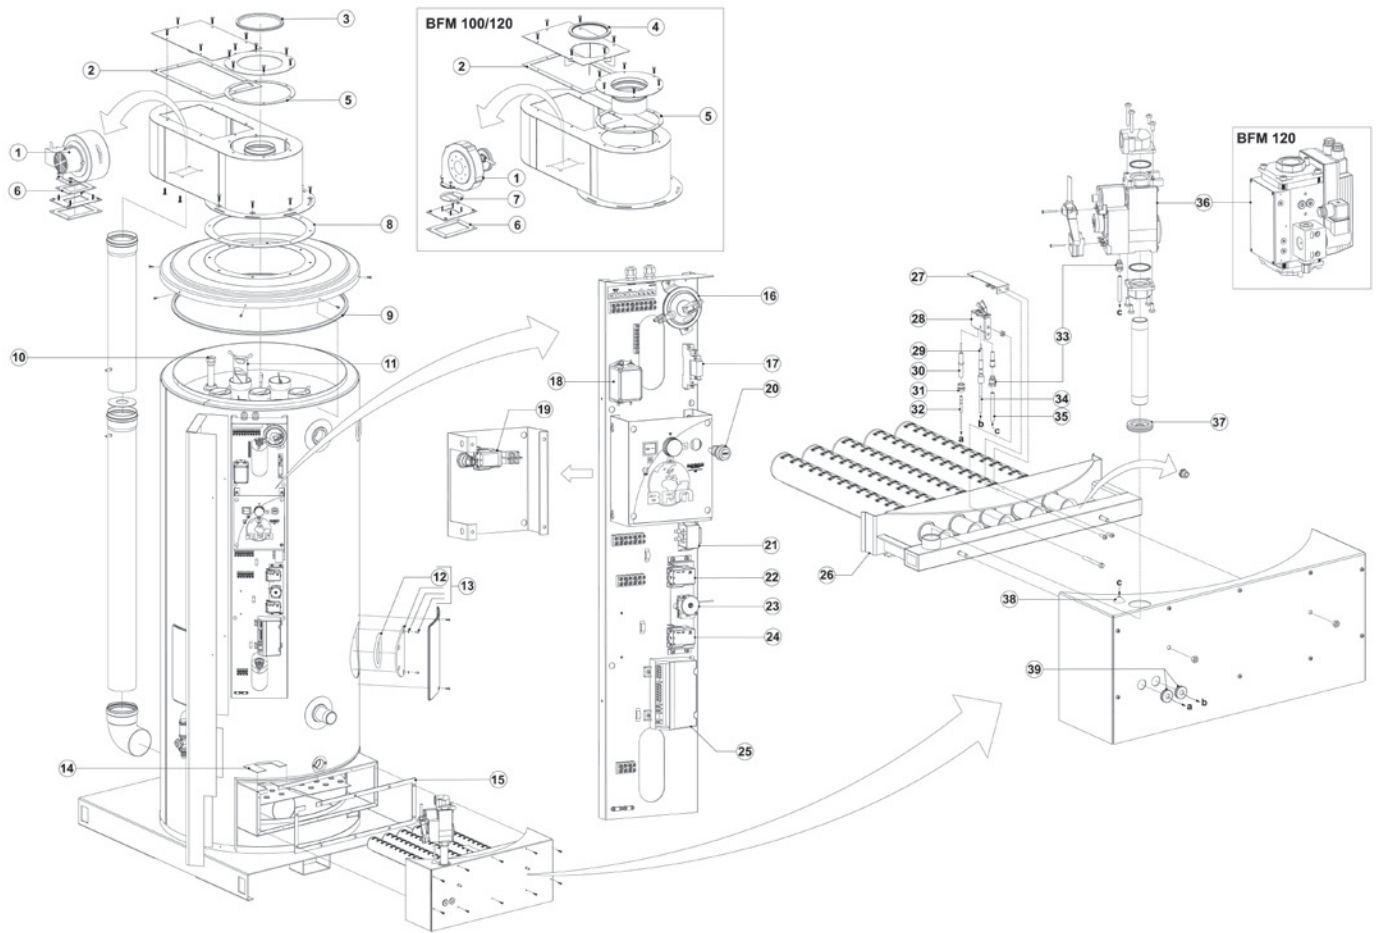

# Exploded view BFM

EVD-0010

## BFM accessoires

omschrijving	datum	30	50	80	100	120
Inlaatcombinatie G1"		0070066003(S)	0070066003(S)	0070066003(S)	0070066003(S)	0070066003(S)
Gecombineerde T&P ventiel 1"		0099383005(S)	0099383005(S)	0099383005(S)	0099383005(S)	0099383005(S)
Power anode kit	tot 01-02-'06	n.b.	n.b.	n.b.	0308017(S)	0308017(S)
Power anode kit	vanaf 01-02-'06	0308017(S)	0308017(S)	0308017(S)	0308017(S)	0308017(S)
Elektronische anode set 232 mm	tot 02-12-'05	0306161(S)	0306161(S)	0306161(S)	0306161(S)	0306161(S)
Elektronische anode set 402 mm	tot 02-12-'05	0306360(S)	0306360(S)	0306360(S)	0306360(S)	0306360(S)
Elektronische anode set 300 mm	vanaf 03-12-'05	0307448(S)	0307448(S)	0307448(S)	0307448(S)	0307448(S)
Potentiostaat		0306160(S)	0306160(S)	0306160(S)	0306160(S)	0306160(S)
Led		0306162(S)	0306162(S)	0306162(S)	0306162(S)	0306162(S)
Afdekplaat	tot 02-12-'05	0306621(S)	0306621(S)	0306621(S)	0306621(S)	0306621(S)
Inlaatcombinatie DN40		0309927(S)	0309927(S)	0309927(S)	0309927(S)	0309927(S)
Verloopnippel T&P ventiel		-	-	n.b.	n.b.	n.b.