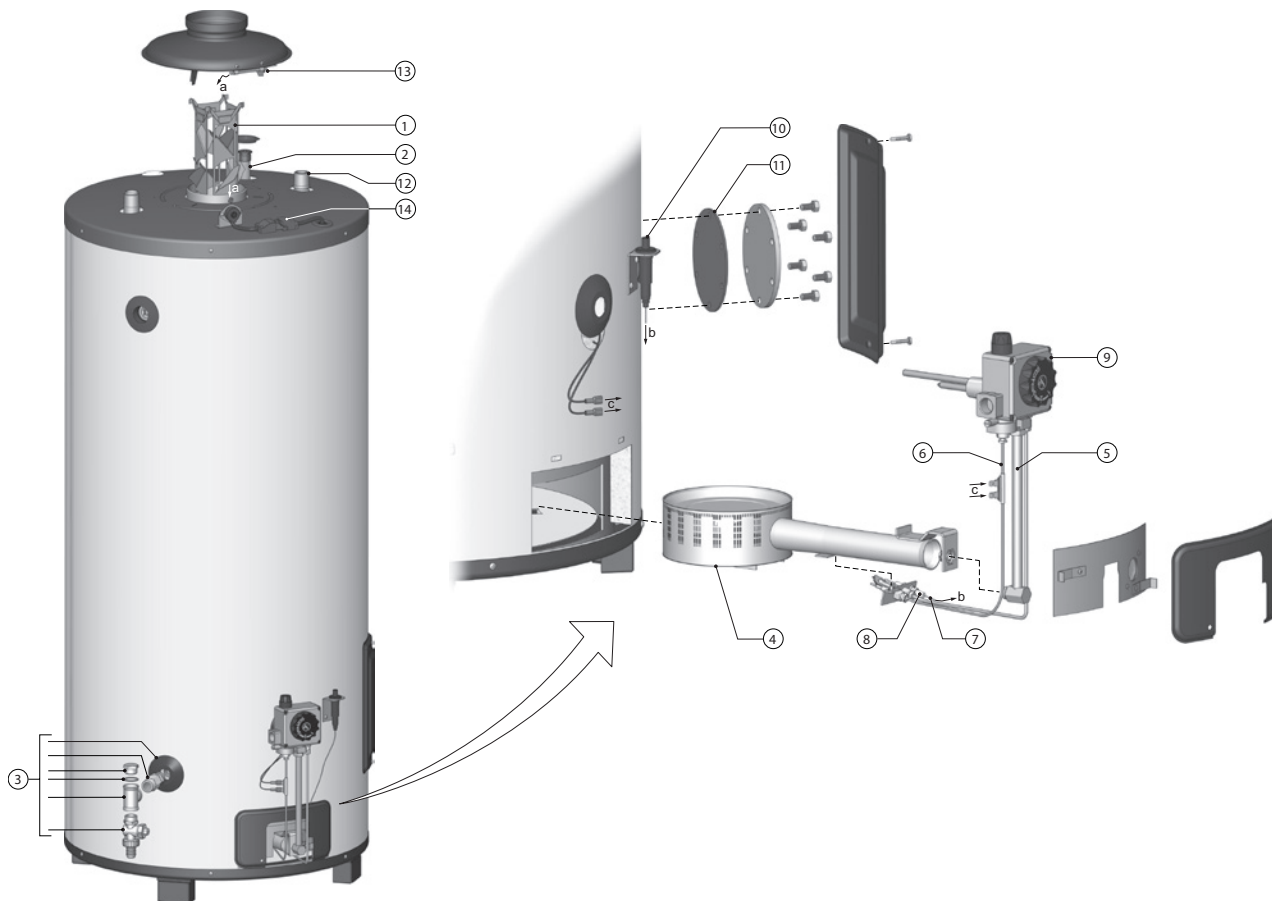

# Exploded view BT / BTT

EVD-0015 TOT 01-07-'07

EVD-0040 Cross-fired flue VANAf 01-07-'07

## BT onderdelen

Nr.	Omschrijving	datum	65	85	100
1	Wervelstrip	tot 01-07-'07	n.b.	0070239(S)	0301429(S)
		vanaf 01-07-'07	n.b.	0196172001(S)	0196172001(S)
2	Anode		0183463039(S)	0183463039(S)	0183463050(S)
	Flexibele anode		0304728(S)	0304728(S)	0304728(S)
3	Aftapkraan		0301022(S)	0301022(S)	0301022(S)
4	Brander		0301398(S)	0301399(S)	0301400(S)
5	Branderpijp		0300937(S)	0301839(S)	0301839(S)
6	Thermokoppel		0071872(S)	0071872(S)	0071872(S)
7	Ontstekingskabel		0303927(S)	0303927(S)	0303927(S)
8	Ontstekingselektrode		0071608(S)	0071608(S)	0071608(S)
9	Gasblok (NAT/LP)		0301914(S)	0301914(S)	0301914(S)
10	Piezo ontsteking		0307596(S)	0307596(S)	0307596(S)
11	Pakking inspectieopening		0301136(S)	0301136(S)	0301136(S)
12	Koudwater inlaatbuis		0184812(S)	0194132029(S)	0194134030(S)
13	Thermische terugslagbeveiliging	tot 04-10-'98	0071587(S)	0071587002(S)	0071587002(S)
		05-10-'98 - 06-11-'02	0301275(S)	0301274(S)	0301274(S)
		vanaf 07-11-'02	0305347(S)	0305345(S)	0305345(S)
14	Kabel aansluiting thermische terugslagbeveiliging		0305346(S)	0305346(S)	0305346(S)
	Waakvlambrander compleet met knelfitting gasblok (NAT)		0301820(S)	0301820(S)	0301820(S)
	Waakvlambrander compleet met knelfitting gasblok (LP)		0304586(S)	0304586(S)	0304586(S)