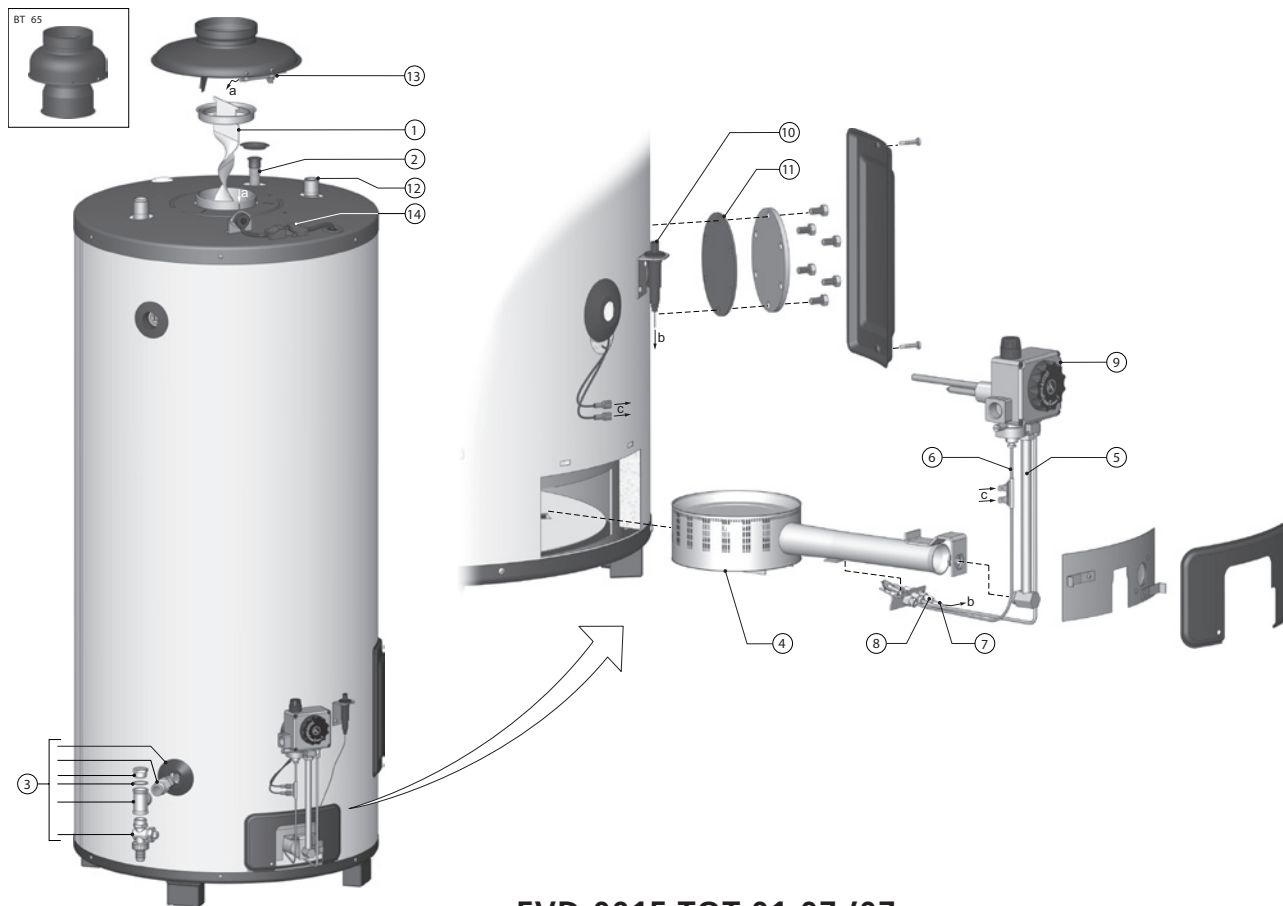

# Exploded view BT / BTT

EVD-0015 TOT 01-07-'07

EVD-0040 Cross-fired flue VANAf 01-07-'07

## BT onderdelen

Nr.	Omschrijving	datum	65	85	100
1	Wervelstrip	tot 01-07-'07	n.b.	0070239(S)	0301429(S)
		vanaf 01-07-'07	n.b.	0196172001(S)	0196172001(S)
2	Anode		0183463039(S)	0183463039(S)	0183463050(S)
	Flexibele anode		0304728(S)	0304728(S)	0304728(S)
3	Aftapkraan		0301022(S)	0301022(S)	0301022(S)
4	Brander		0301398(S)	0301399(S)	0301400(S)
5	Branderpijp		0300937(S)	0301839(S)	0301839(S)
6	Thermokoppel		0071872(S)	0071872(S)	0071872(S)
7	Ontstekingskabel		0303927(S)	0303927(S)	0303927(S)
8	Ontstekingselektrode		0071608(S)	0071608(S)	0071608(S)
9	Gasblok (NAT/LP)		0301914(S)	0301914(S)	0301914(S)
10	Piezo ontsteking		0307596(S)	0307596(S)	0307596(S)
11	Pakking inspectieopening		0301136(S)	0301136(S)	0301136(S)
12	Koudwater inlaatbuis		0184812(S)	0194132029(S)	0194134030(S)
13	Thermische terugslagbeveiliging	tot 04-10-'98	0071587(S)	0071587002(S)	0071587002(S)
		05-10-'98 - 06-11-'02	0301275(S)	0301274(S)	0301274(S)
		vanaf 07-11-'02	0305347(S)	0305345(S)	0305345(S)
14	Kabel aansluiting thermische terugslagbeveiliging		0305346(S)	0305346(S)	0305346(S)
	Waakvlambrander compleet met knelfitting gasblok (NAT)		0301820(S)	0301820(S)	0301820(S)
	Waakvlambrander compleet met knelfitting gasblok (LP)		0304586(S)	0304586(S)	0304586(S)