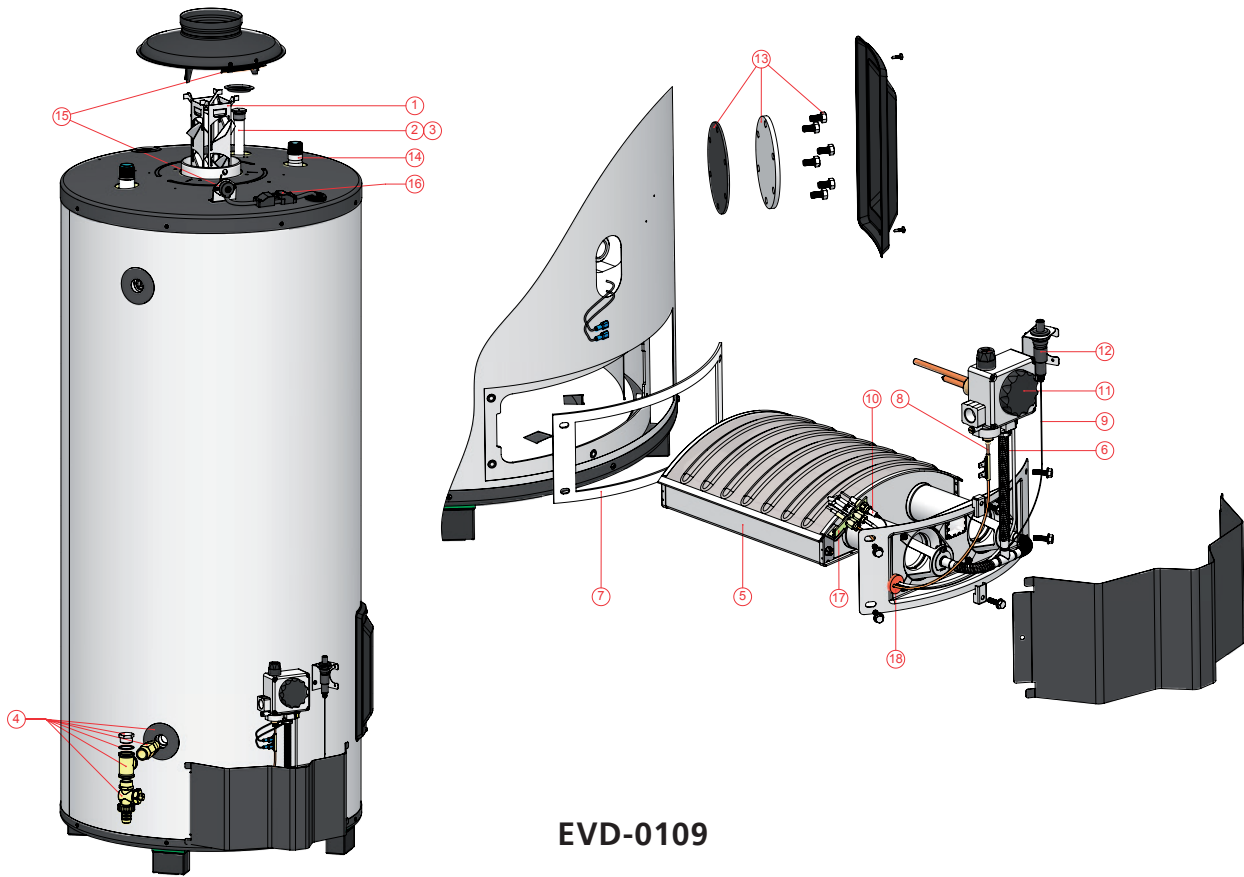

Exploded view BTL

EVD-0109

BTL

BTL onderdelen

| Nr. | Omschrijving | datum | BTL 85 | BTL 100 |
|-----|--|-------|-----------------|---------------|
| 1 | Wervelstrip | | 0196172001(S) | 0313200(S) |
| 2 | Anode | | 0183463039(S) | 0183463050(S) |
| 3 | Flexibele anode | | 0304728(S) | 0304728(S) |
| 4 | Aftapkraanset | | 0301022(S) | 0301022(S) |
| 5 | Brander | | 0313202(S) | 0313203(S) |
| 6 | Branderpijp | | 0313201(S) | 0313201(S) |
| 7 | Pakking brander | | 0313204(S) | 0313204(S) |
| 8 | Thermokoppel | | 0071872(S) | 0071872(S) |
| 9 | Ontstekingskabel | | 0313246(S) | 0313246(S) |
| 10 | Ontstekingselectrode | | 0071608(S) | 0071608(S) |
| 11 | Gasblok | NAT | tot 04-04-'21 | 0301914(S) |
| | | NAT | vanaf 05-04-'21 | 0300949(S) |
| | | LP | | 0301914(S) |
| 12 | Piezo Ontsteking | | 0307596(S) | 0307596(S) |
| 13 | Reinigingsopening set | | 0305082(S) | 0305082(S) |
| 14 | Koudwater inlaatbuis | | 0313205(S) | 0313206(S) |
| 15 | Thermische terugslagbeveiliging | | 0308237(S) | 0308237(S) |
| 16 | Kabel voor thermische terugslagbeveiliging | | 0305346(S) | 0305346(S) |
| 17 | Complete Waakvlambrander met knelfitting | NAT | 0313230(S) | 0313230(S) |
| | | LP | 0313231(S) | 0313231(S) |
| 18 | Pakking waakvlambrander | | 0313363(S) | 0313363(S) |

BTL onderdelen

| Omschrijving | datum | BTL 85 | BTL 100 |
|---------------------------|-------|---------------|---------------|
| Inlaatcombinatie 3/4" sfr | | 0302706(S) | 0302706(S) |
| Temp. & Drukventiel | | 0076527004(S) | 0076527004(S) |
| Inlaatcombinatie DN32 | | - | 0309926(S) |
| Gaskraan | | 0300718(S) | 0300718(S) |