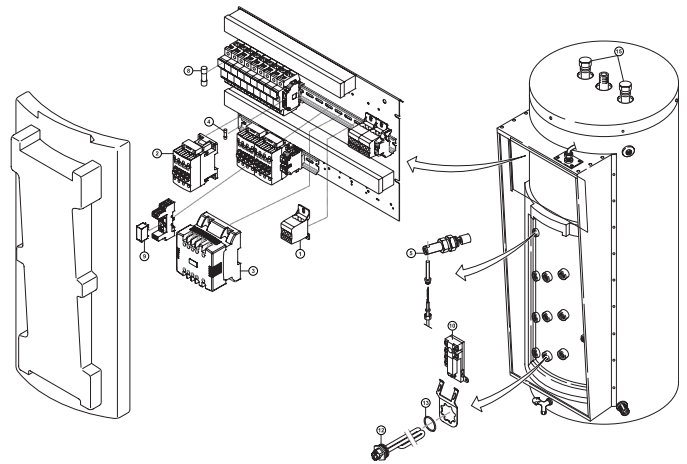

EVD-0057 VANAF 03-10-'11

Items die geel gemarkeerd zijn, zijn onderdelen die verbruikt worden voor onderhoud

Kijk naar het serienummer op het toestel om de productiedatum te bepalen:

172406210302002

jaar weeknummer