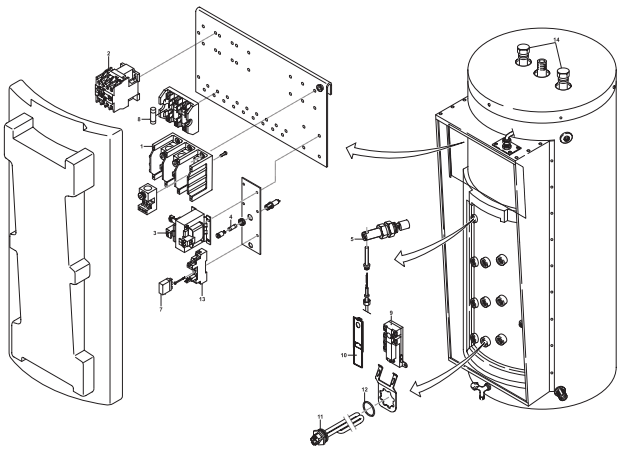

DRE accessoires

| omschrijving | 52 | | | 80 | | | | 120 | | | |
|-----------------------------|---------------|---------------|---------------|---------------|---------------|---------------|---------------|---------------|---------------|---------------|---------------|
| | 9 kW | 18 kW | 36 kW | 9 kW | 18 kW | 36 kW | 54 kW | 9 kW | 18 kW | 36 kW | 54 kW |
| Temperatuur en drukregelaar | 0076527002(S) | 0076527002(S) | 0076527002(S) | 0076527002(S) | 0076527002(S) | 0076527002(S) | 0076527002(S) | 0076527002(S) | 0076527002(S) | 0076527002(S) | 0076527002(S) |
| Inlaatcombinatieset DN 32 | 0309926(S) | 0309926(S) | 0309926(S) | 0309926(S) | 0309926(S) | 0309926(S) | 0309926(S) | 0309926(S) | 0309926(S) | 0309926(S) | 0309926(S) |