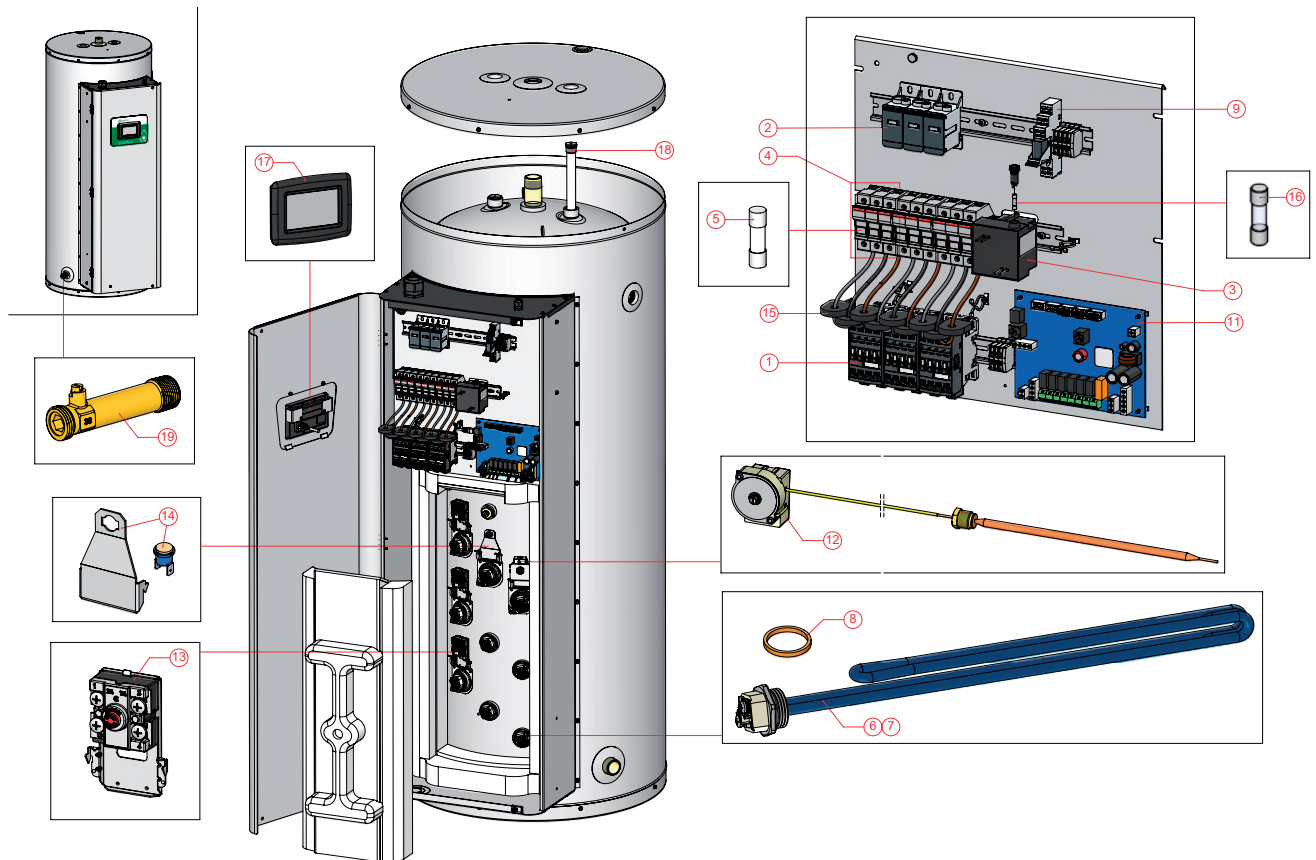

## DRE Plus accessoires

omschrijving	52			80			
	9 kW	18 kW	36 kW	9 kW	18 kW	36 kW	54 kW
Inlaatcombinatie DN32	0309926(S)	0309926(S)	0309926(S)	0309926(S)	0309926(S)	0309926(S)	0309926(S)

EVD-0120

Items die geel gemarkeerd zijn, zijn onderdelen die verbruikt worden voor onderhoud