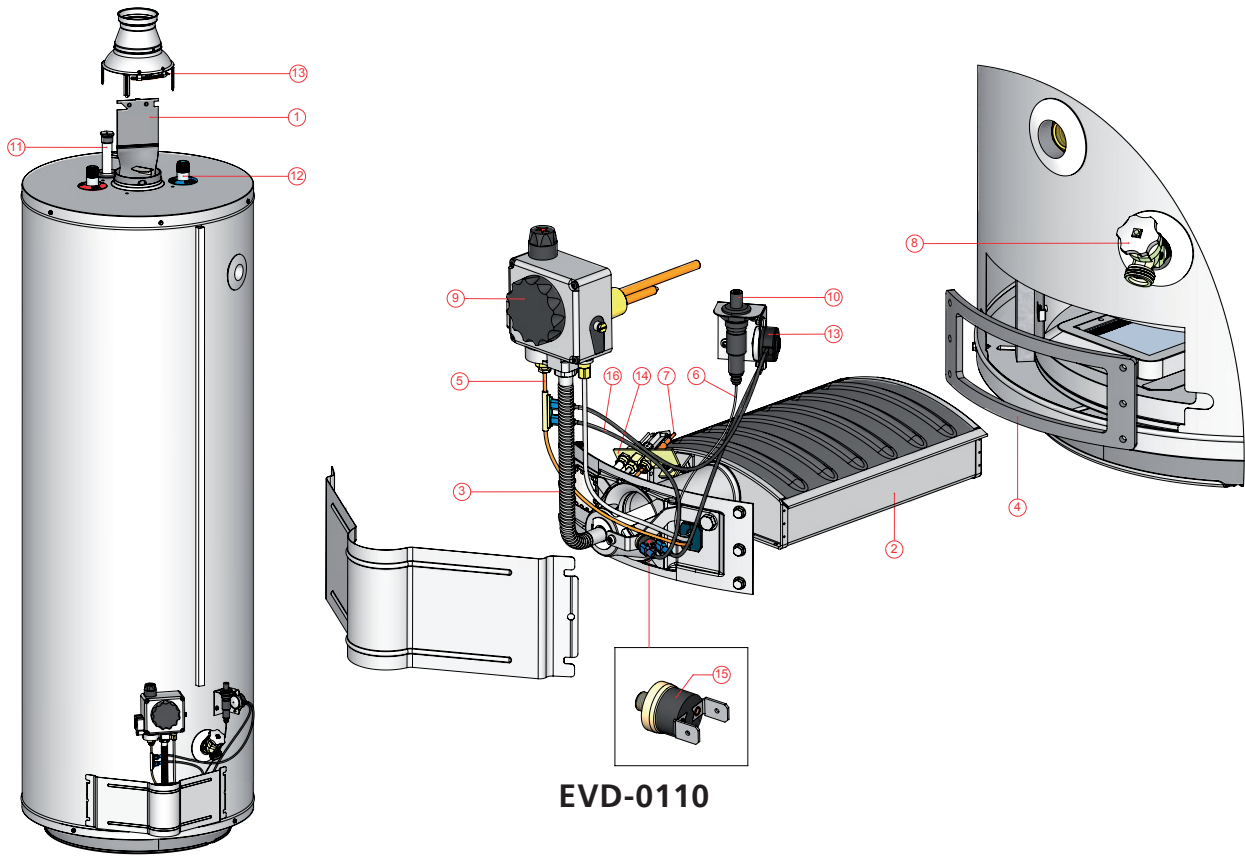

Exploded view EQL tot 14-06-2020

Exploded view EQL vanaf 15-06-2020

EQL

EQL onderdelen

nr	Omschrijving	datum	EQL 115	datum	EQL 155
1	Wervelstrip		0313227(S)		0313228(S)
2	Brander		0312958(S)		0313655(S)
3	Branderpijp		0313168(S)		0313168(S)
4	Pakking brander	tot 31-08-'20 vanaf 31-08-'20	0313251(S) 0313656(S)	tot 15-06-'20 vanaf 15-06-'20	0313251(S) 0313656(S)
5	Thermokoppel		0071872(S)		0071872(S)
6	Ontstekingskabel		0313390(S)		0313246(S)
7	Ontstekingselectrode		0071608(S)		0071608(S)
8	Aftapkraan		0042037001(S)		0042037001(S)
9	Gasblok	NAT	0300948(S)		0300948(S)
		NAT	0300947(S)		0300947(S)
		LP	0300948(S)		0300948(S)
10	Piezo ontsteking		0307596(S)		0307596(S)
11	Anode		0313223(S)		0313224(S)
	Flexibele anode		0304728(S)		0304728(S)
12	Inlaatbuis		0313225(S)		0313226(S)
13	Thermische terugslagbeveiliging		0313229(S)		0071587(S)
14	Waakvlambrander compleet met knelfitting gasblok	NAT	0313661(S)		0313661(S)
		LP	0313662(S)		0313662(S)
15	Temperatuursensor	vanaf 15-06-'20	0313657(S)		0313658(S)
16	Kabels voor de Switch	vanaf 15-06-'20	0313659(S)		0313659(S)

EQL accessoires

Omschrijving	datum	EQL 115	EQL 155
Gaskraan 1/2"		0300718(S)	0300718(S)
Inlaatcombinatie 3/4" sfr		0302706(S)	0302706(S)