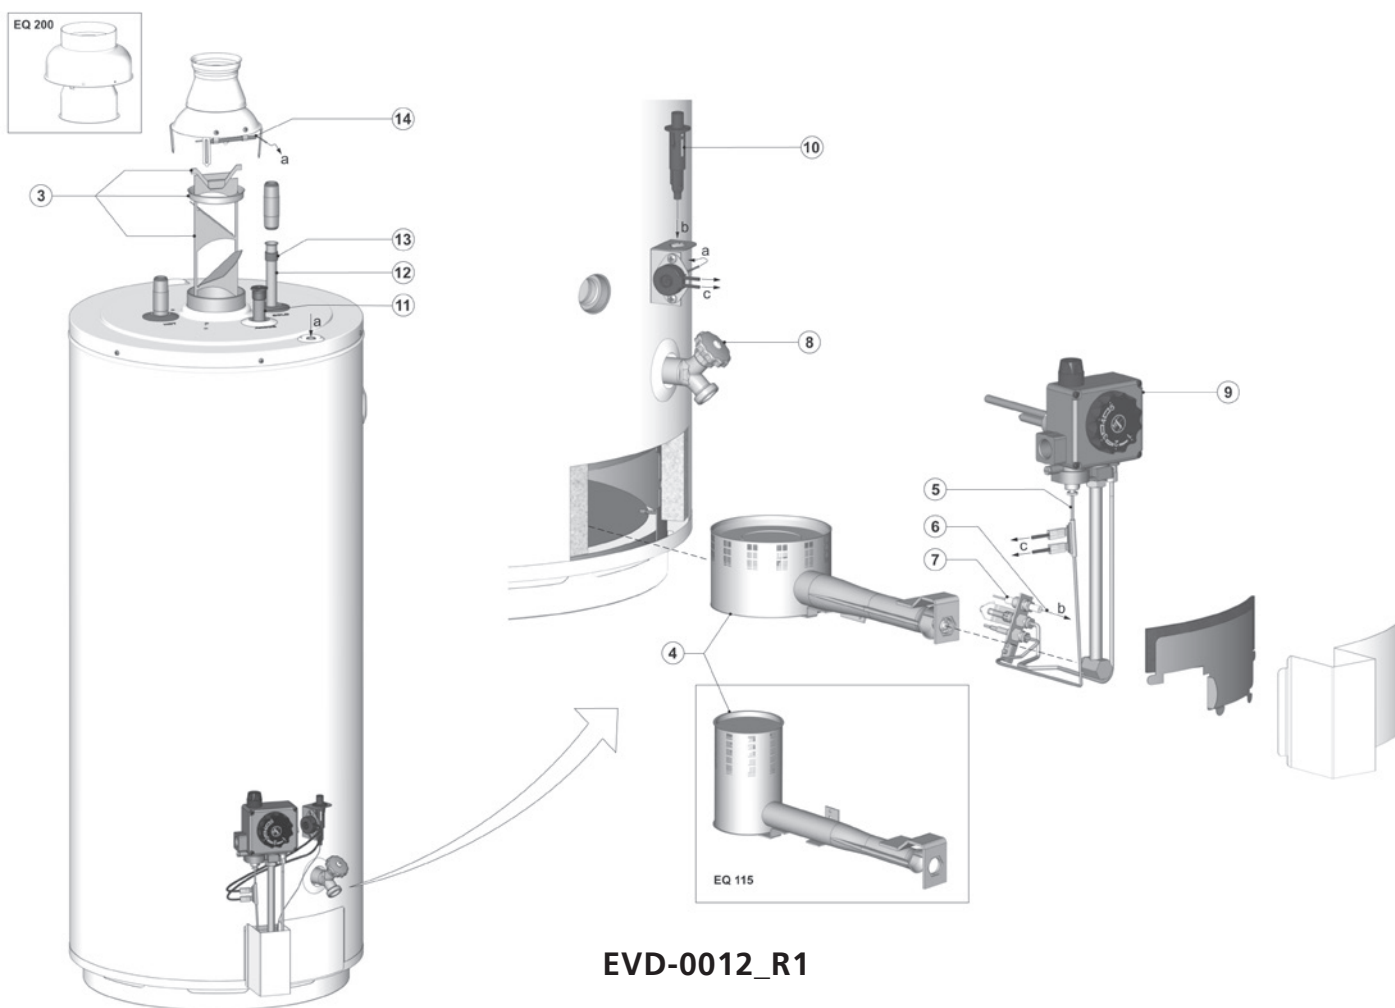

EQ + exploded view EQ 115 / 155 / 200

EQ accessoires

Omschrijving	datum	115	155	200
Inlaatcombinatie 3/4" sfr		0302706(S)	0302706(S)	0302706(S)
Inlaatcombinatie DN32		0309926(S)	0309926(S)	0309926(S)

Omschrijving	datum	280	380
Reinigingsopening set		0305082(S)	0305082(S)
Inlaatcombinatie 3/4" sfr		0302706(S)	0302706(S)
Power anode kit		0308015(S)	0308015(S)
Inlaatcombinatie DN32		-	0309926(S)
Overstortventiel		0305712(S)	0305712(S)

EVD-0012_R1

Items die geel gemarkeerd zijn, zijn onderdelen die gebruikt worden voor onderhoud