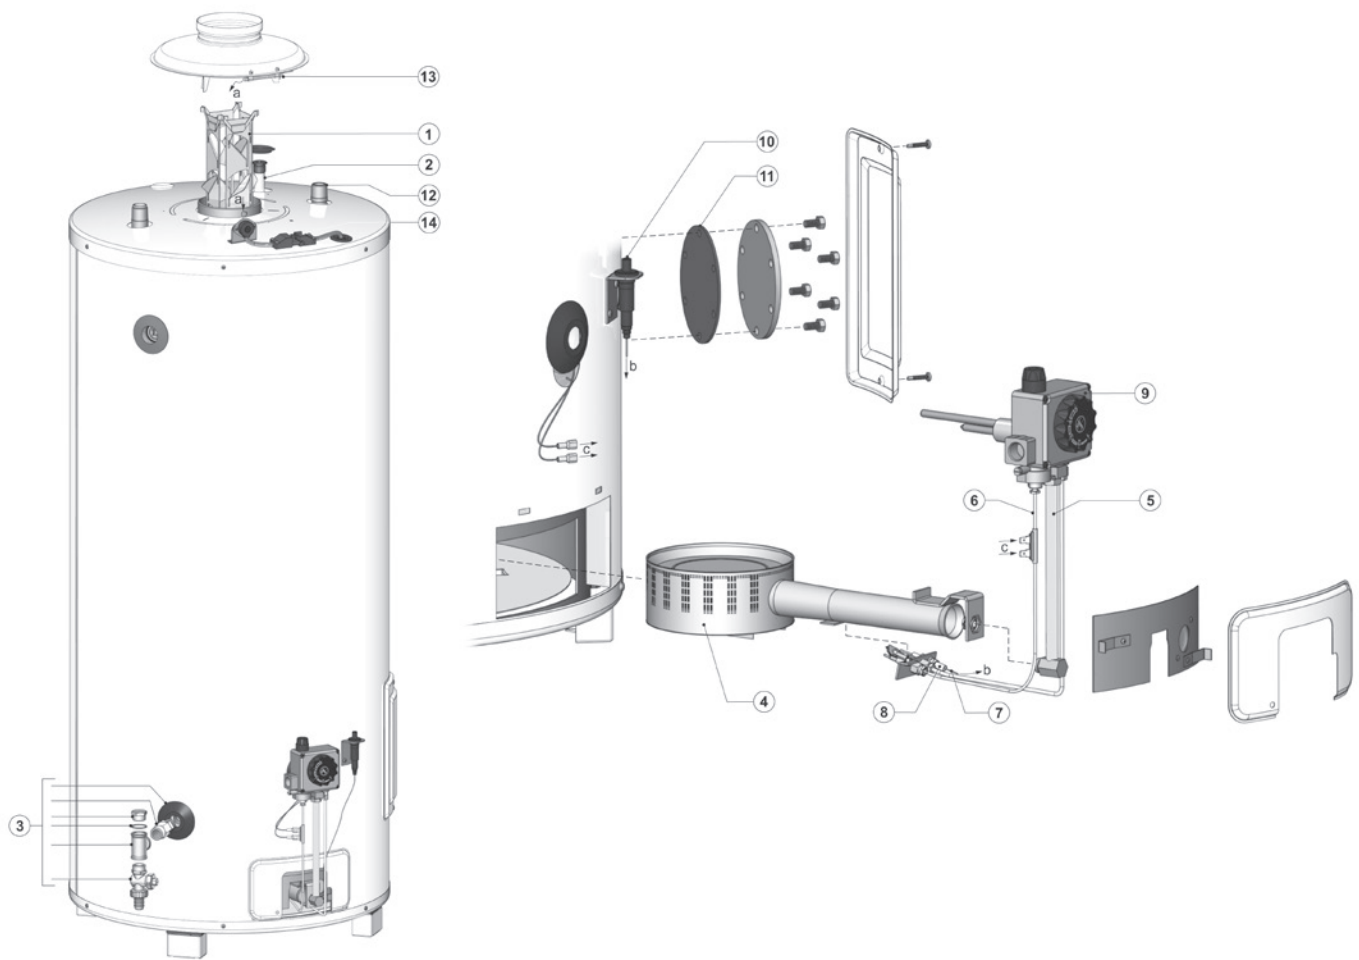

# Exploded view EQ 280 / 380

**EVD-0013 Cross-fired Flue**

EQ

## EQ onderdelen

nr	omschrijving	datum	115	155	200
3	Wervelstrip		0181382001(S)	0181382002(S)	0181382003(S)
4	Brander		0300959(S)	0301159(S)	0301159(S)
5	Thermokoppel		0071872(S)	0071872(S)	0071872(S)
6	Ontstekingskabel		0303927(S)	0303927(S)	0303927(S)
7	Ontstekingselektrode		0071608(S)	0071608(S)	0071608(S)
8	Aftapkraan		0042037001(S)	0042037001(S)	0042037001(S)
9	Gasblok		0300948(S)	0300948(S)	0300948(S)
10	Piezo ontsteking		0307596(S)	0307596(S)	0307596(S)
11	Anode		0183463023(S)	0183463039(S)	0183463039(S)
	Flexibele anode		0304728(S)	0304728(S)	0304728(S)
12	Koudwater inlaatbuis		0700045011(S)	0700045018(S)	0183352037(S)
13	Opvulring inlaatbuis		0183706(S)	0183706(S)	0183706(S)
14	Thermische terugslagbeveiliging		0071587(S)	0071587(S)	0071587(S)
	Waakvlambrander met kneffitting gasblok (NAT)		0301820(S)	0301820(S)	0301820(S)
	Waakvlambrander met kneffitting gasblok (LP)		0304315(S)	0304315(S)	0304315(S)