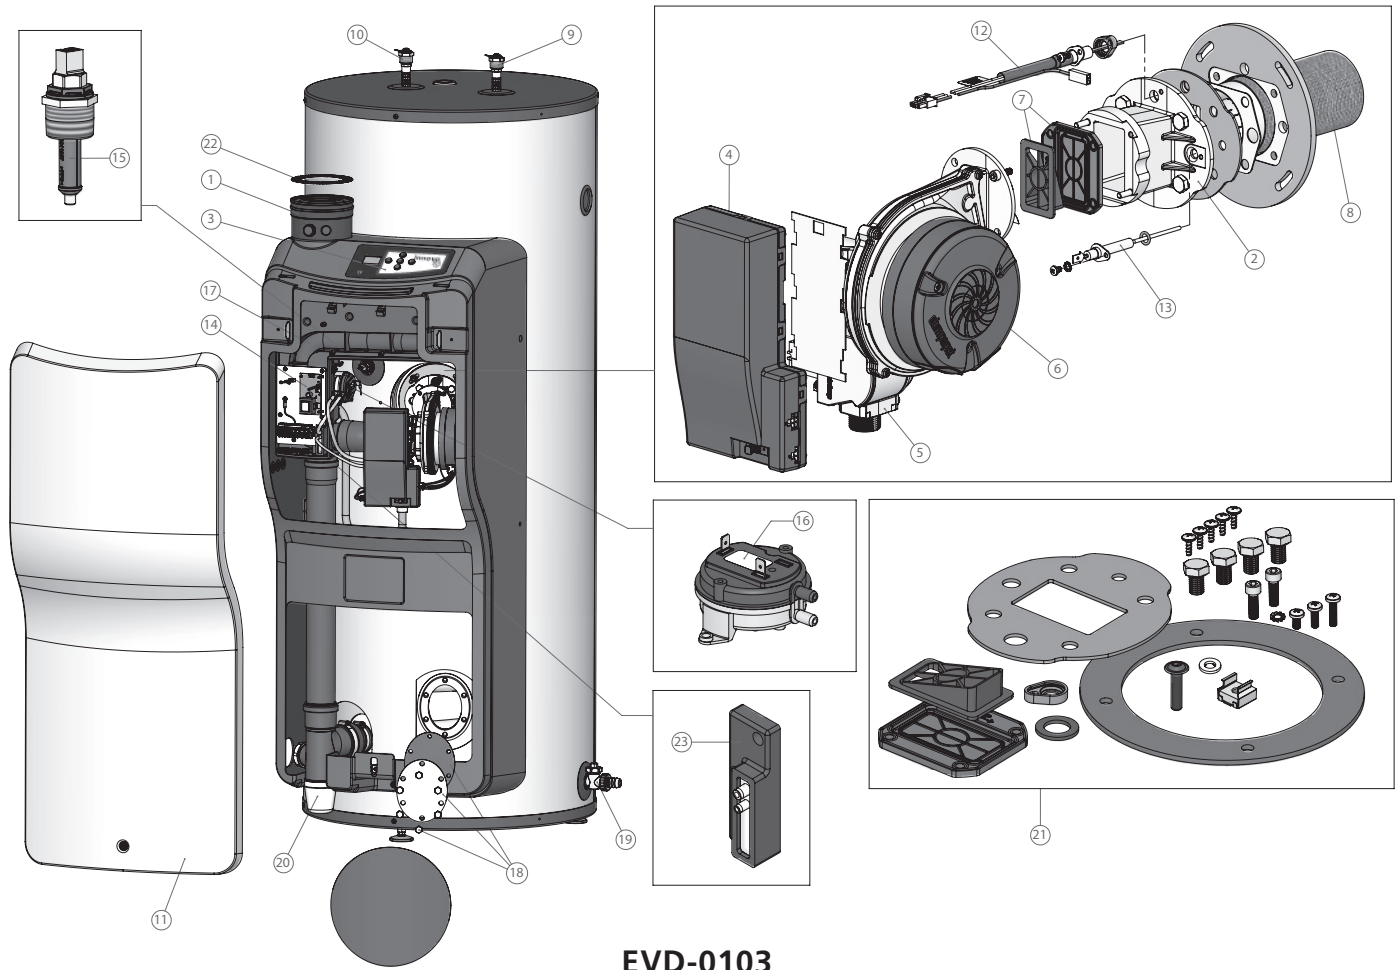

Innovo accessoires

Omschrijving	IR-12-160	IR-12-200	IR-20-160	IR-20-200	IR-24-245	IR-24-285	IR-32-245	IR-32-285	IR-32-380
Scheidingstrafo	0312317(S)	0312317(S)	0312317(S)	0312317(S)	0312317(S)	0312317(S)	0312317(S)	0312317(S)	0312317(S)
Gaskraan 15 mm knel	0312305(S)	0312305(S)	0312305(S)	0312305(S)	0312305(S)	0312305(S)	0312305(S)	0312305(S)	0312305(S)
Inlaatcombinatie	0302706(S)	0302706(S)	0302706(S)	0302706(S)	0070066003(S)	0070066003(S)	0070066003(S)	0070066003(S)	0070066003(S)
Temp. & Drukventiel	0076527004(S)	0076527004(S)	0076527004(S)	0076527004(S)	0099383005(S)	0099383005(S)	0099383005(S)	0099383005(S)	0099383005(S)

Exploded view Innovo

EVD-0103