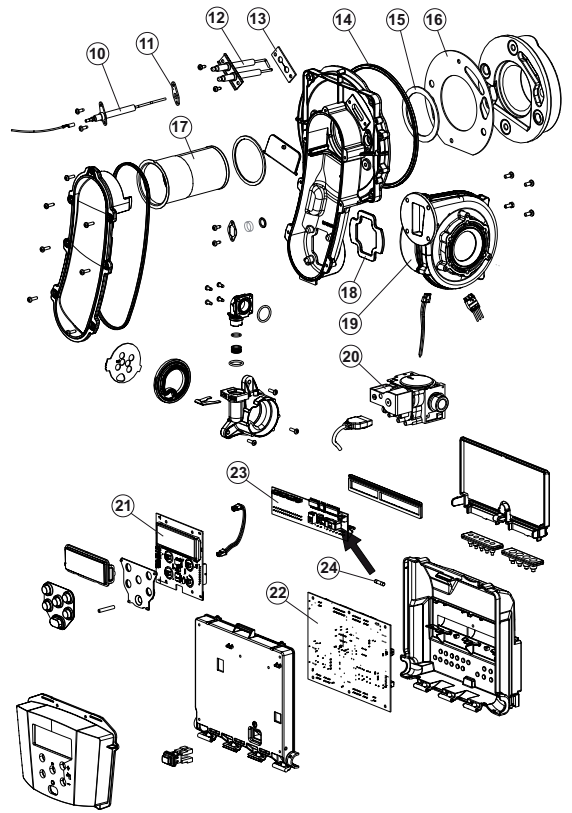

Items die geel gemarkeerd zijn, zijn onderdelen die verbruikt worden voor onderhoud

Kijk naar het serienummer op het toestel om de productiedatum te bepalen:

172406210302002

jaar weeknummer

# Exploded view ICW 25-35

**EVD-0104a**

**EVD-0104b**

**EVD-0104c**

# Exploded view ICW 60

**EVD-0105a**

**EVD-0105b**

**EVD-0105c**