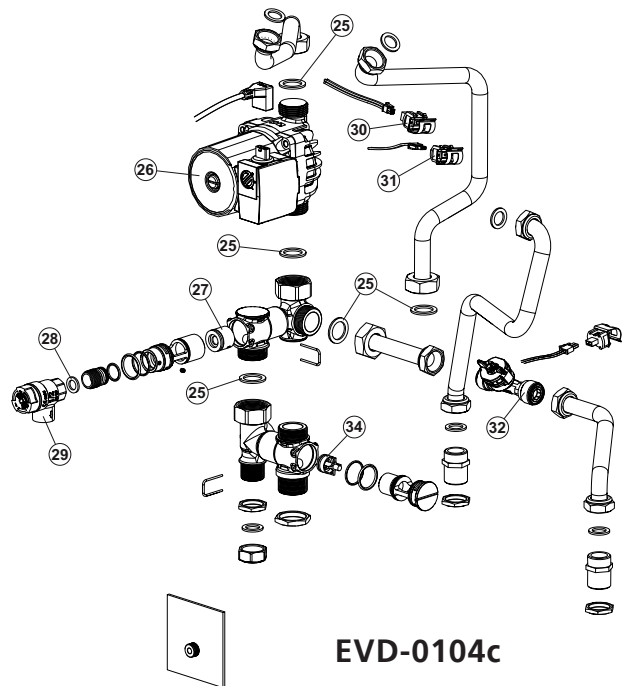

## Instano ombouwsets

Omschrijving	ICW 25	ICW 35	ICW 60
Ombouwset naar NAT-GAs (G20)	0312234(S)	0312321(S)	0312325(S)
Ombouwset naar NAT-GAS (G25)	0312235(S)	0312232(S)	0312326(S)
Ombouwset naar LP-GAS (G30)	0312232(S)	0312323(S)	0312327(S)
Ombouwset naar LP-GAS (G31)	0312233(S)	0312324(S)	0312328(S)

Items die geel gemarkeerd zijn, zijn onderdelen die verbruikt worden voor onderhoud

Kijk naar het serienummer op het toestel om de productiedatum te bepalen:

172406210302002

jaar weeknummer

# Exploded view ICW 25-35

**EVD-0104a**

**EVD-0104b**

**EVD-0104c**

# Exploded view ICW 60

**EVD-0105a**

**EVD-0105b**

**EVD-0105c**