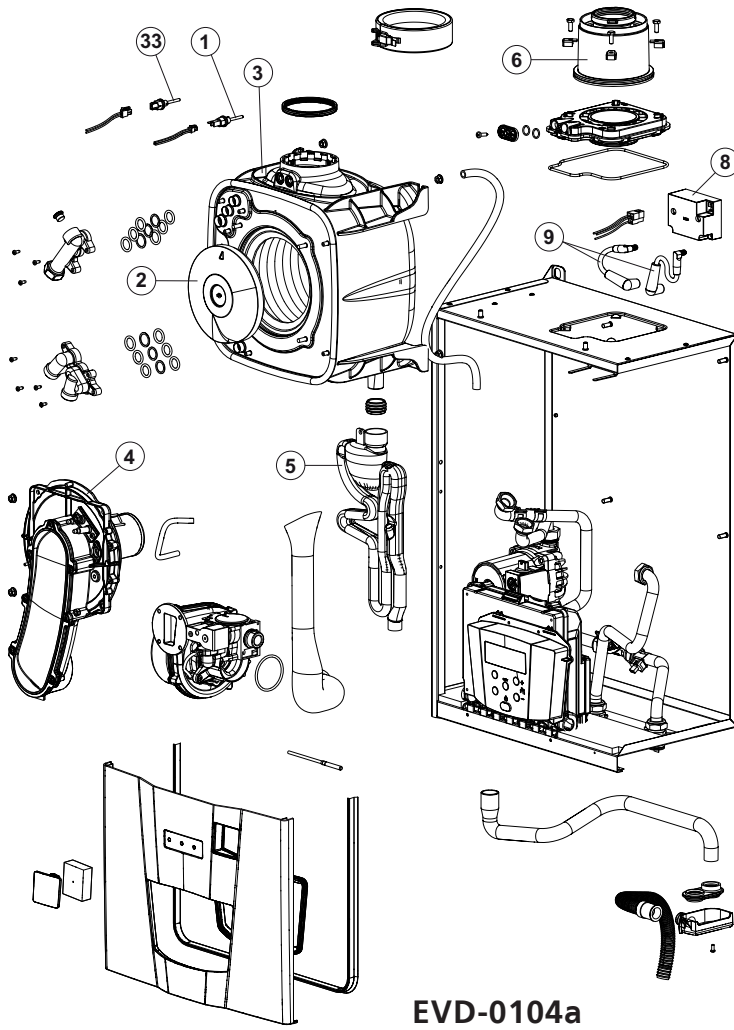

Exploded view ICW 25-35

EVD-0104a