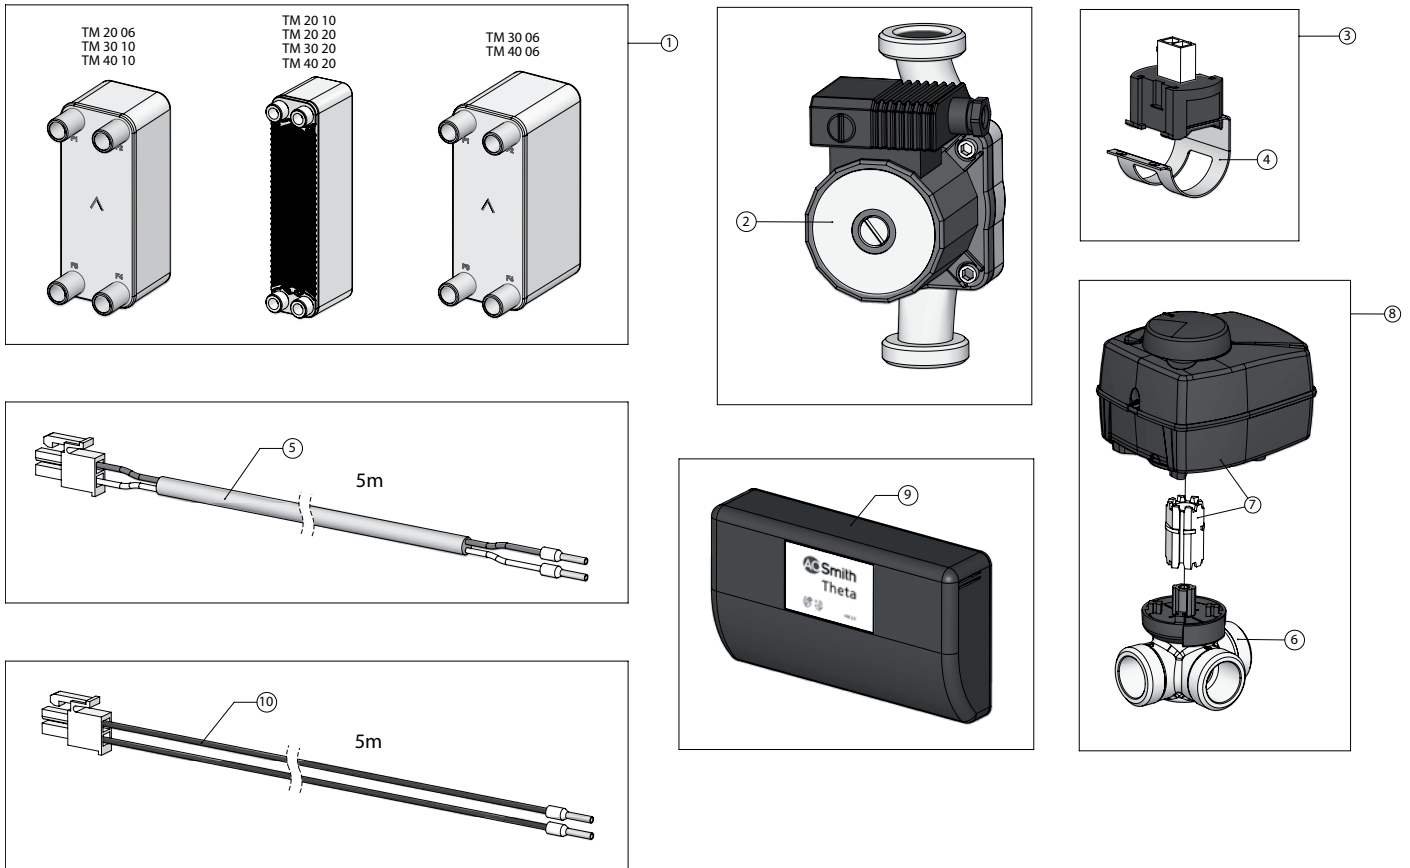

Theta dual service

Onderdelen T modules t.b.v. SGE & SGS

Nr.	Omschrijving	T 20 06	T 20 10	T 20 20	T 30 06	T 30 10	T 30 20	T 40 06	T 40 10	T 40 20
1	Platenwarmtewisselaar	0311104(S)	-	-	-	0311104(S)	-	-	0311104(S)	-
		-	0311001(S)	0311001(S)	-	-	0311001(S)	-	-	0311001(S)
		-	-	-	0311105(S)	-	-	0311105(S)	-	-
2	Pomp (Dual service systeem)	0311002(S)	0311002(S)	0311002(S)	0311002(S)	0311002(S)	0311002(S)	0311002(S)	0311002(S)	0311002(S)
3	Sensor + clip (Dual service systeem)	0311003(S)	0311003(S)	0311003(S)	0311003(S)	0311003(S)	0311003(S)	0311003(S)	0311003(S)	0311003(S)
4	Sensor clip	0311004(S)	0311004(S)	0311004(S)	0311004(S)	0311004(S)	0311004(S)	0311004(S)	0311004(S)	0311004(S)
5	Sensorkabel	0311005(S)	0311005(S)	0311005(S)	0311005(S)	0311005(S)	0311005(S)	0311005(S)	0311005(S)	0311005(S)
6	Behuizing driewegmengklep	0311006(S)	0311006(S)	0311006(S)	0311006(S)	0311006(S)	0311006(S)	0311006(S)	0311006(S)	0311006(S)
7	Motor driewegmengklep	0311007(S)	0311007(S)	0311007(S)	0311007(S)	0311007(S)	0311007(S)	0311007(S)	0311007(S)	0311007(S)
8	Complete driewegmengklep	0311035(S)	0311035(S)	0311035(S)	0311035(S)	0311035(S)	0311035(S)	0311035(S)	0311035(S)	0311035(S)

Accessoires T modules t.b.v. SGE & SGS

Omschrijving	T 20 06	T 20 10	T 20 20	T 30 06	T 30 10	T 30 20	T 40 06	T 40 10	T 40 20
Isolatie platenwarmtewisselaar	0311106(S)	-	-	-	0311106(S)	-	-	0311106(S)	-
	-	0311011(S)	0311011(S)	-	-	0311011(S)	-	-	0311011(S)
	-	-	-	0311107(S)	-	-	0311107(S)	-	-

Exploded view Theta onderdelen t.b.v. BFC Cyclone

EVD-0093