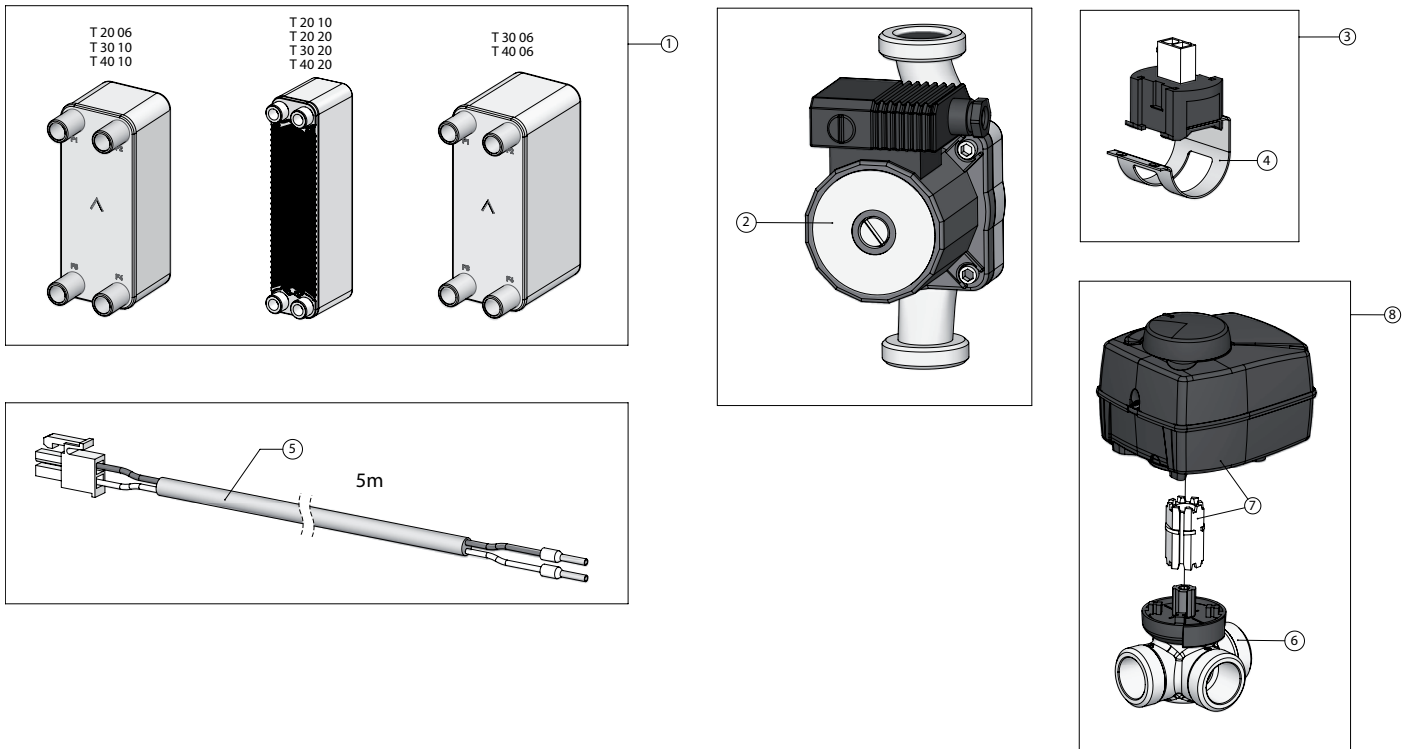

Exploded view Theta onderdelen t.b.v. SGE & SGS

EVD-0092