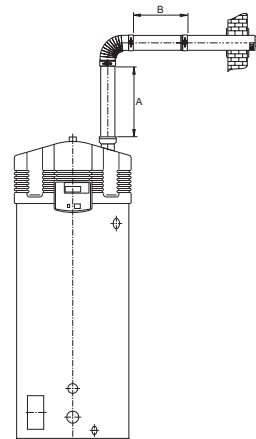

## Afmetingen configuraties BFC 28 / 30 / 50 / 60

Muurafvoer concentrisch

Muurafvoer concentrisch

|      | BFC 28 | BFC 30 | BFC 50 | BFC 60 |
|------|--------|--------|--------|--------|
| V    | 550    | 550    | 550    | 550    |
| W    | 725    | 790    | 790    | 790    |
| X    | 1535   | 2075   | 2075   | 2075   |
| Y    | 1460   | 1480   | 1480   | 1480   |
| Y ** | 1010   | 1030   | 1030   | 1030   |

|         | BFC 28         |       | BFC 30         |       | BFC 50         |       | BFC 60         |       |
|---------|----------------|-------|----------------|-------|----------------|-------|----------------|-------|
|         | min.           | max.  | min.           | max.  | min.           | max.  | min.           | max.  |
| A       | 0              | 40000 | 0              | 40000 | 0              | 40000 | 0              | 40000 |
| B       | 0              | 40000 | 0              | 40000 | 0              | 40000 | 0              | 40000 |
| A+B     | < 40000        |       | < 40000        |       | < 40000        |       | < 40000        |       |
| bochten | max. 7x45°/90° |       | max. 7x45°/90° |       | max. 7x45°/90° |       | max. 7x45°/90° |       |