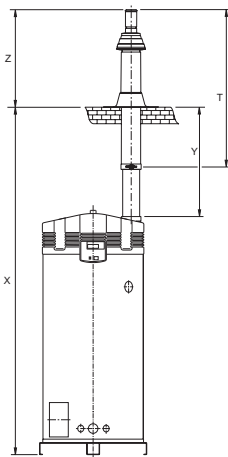

Dakafvoer concentrisch

	BFC 80	BFC 100	BFC 120
	Ø130/200	Ø130/200	Ø130/200
V	1730	1730	1730
W	1120	1120	1120
X	3620	3620	3620
X ***	2670	2670	2670
Y	1560	1560	1560
Y ***	610	610	610

1. Afmeting in mm
   - *** Afmeting zonder concentrische buis tussen de bocht en muurdoorvoer
2. **Let op:**
   Een horizontale pijp dient 5cm per meter pijp onder afschot te worden gemonteerd