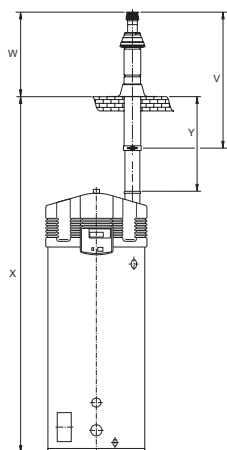

Dakafvoer concentrisch