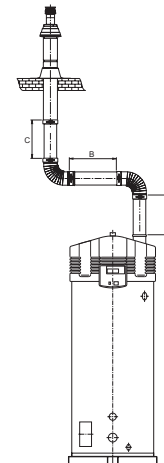

|         | BFC 80         |       | BFC 100        |       | BFC 120        |       |
|---------|----------------|-------|----------------|-------|----------------|-------|
|         | min.           | max.  | min.           | max.  | min.           | max.  |
| A       | 0              | 15000 | 0              | 15000 | 0              | 15000 |
| B       | 0              | 15000 | 0              | 15000 | 0              | 15000 |
| A+B     | < 15000        |       | < 15000        |       | < 15000        |       |
| bochten | max. 4x45°/90° |       | max. 4x45°/90° |       | max. 4x45°/90° |       |

- Afmeting in mm

Dakafvoer concentrisch

|       | BFC 80   | BFC 100  | BFC 120  |
|-------|----------|----------|----------|
|       | Ø130/200 | Ø130/200 | Ø130/200 |
| V     | 1730     | 1730     | 1730     |
| W     | 1120     | 1120     | 1120     |
| X     | 3620     | 3620     | 3620     |
| X *** | 2670     | 2670     | 2670     |
| Y     | 1560     | 1560     | 1560     |
| Y *** | 610      | 610      | 610      |

- Afmeting in mm
  - \*\*\* Afmeting zonder concentrische buis tussen de bocht en muurdoorvoer
- Let op:**  
Een horizontale pijp dient 5cm per meter pijp onder afschot te worden gemonteerd

Dakafvoer concentrisch

|         | BFC 80         |       | BFC 100        |       | BFC 120        |       |
|---------|----------------|-------|----------------|-------|----------------|-------|
|         | min.           | max.  | min.           | max.  | min.           | max.  |
| A       | 0              | 15000 | 0              | 15000 | 0              | 15000 |
| B       | 0              | 15000 | 0              | 15000 | 0              | 15000 |
| C       | 0              | 15000 | 0              | 15000 | 0              | 15000 |
| A+B+C   | < 15000        |       | < 15000        |       | < 15000        |       |
| bochten | max. 4x45°/90° |       | max. 4x45°/90° |       | max. 4x45°/90° |       |