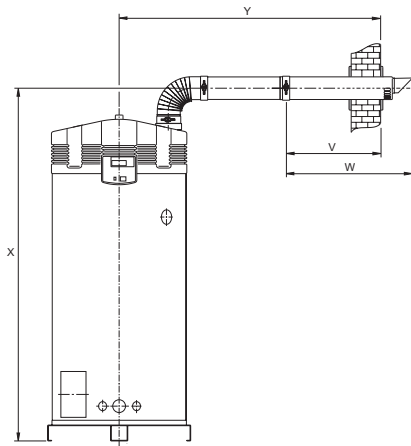

Afmetingen configuraties BFC 80 / 100 / 120

Muurafvoer concentrisch

	BFC 80	BFC 100	BFC 120
	Ø130/200	Ø130/200	Ø130/200
V	640	640	640
W	940	940	940
X	2230	2230	2230
Y	1620	1620	1620
Y **	1170	1170	1170

1. Afmeting in mm
   - ** Afmeting zonder concentrische buis tussen de bocht en muurdoorvoer
2. **Let op:**
   Een horizontale pijp dient 5cm per meter pijp onder afschot te worden gemonteerd