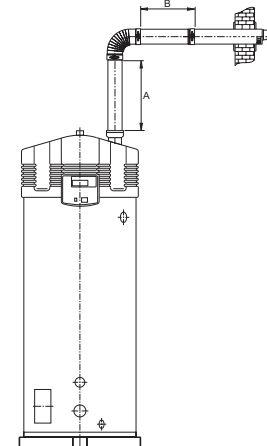

# Afmetingen configuraties BFC 80 / 100 / 120

Muurafvoer concentrisch

|      | BFC 80   | BFC 100  | BFC 120  |
|------|----------|----------|----------|
|      | Ø130/200 | Ø130/200 | Ø130/200 |
| V    | 640      | 640      | 640      |
| W    | 940      | 940      | 940      |
| X    | 2230     | 2230     | 2230     |
| Y    | 1620     | 1620     | 1620     |
| Y ** | 1170     | 1170     | 1170     |

- Afmeting in mm
  - \*\* Afmeting zonder concentrische buis tussen de bocht en muurdoorvoer
- Let op:**  
Een horizontale pijp dient 5cm per meter pijp onder afschot te worden gemonteerd

Muurafvoer concentrisch