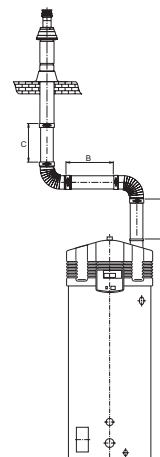

## Afmetingen configuraties BFC 28 / 30 / 50 / 60

Muurafvoer concentrisch

Muurafvoer concentrisch

|      | BFC 28 | BFC 30 | BFC 50 | BFC 60 |
|------|--------|--------|--------|--------|
| V    | 550    | 550    | 550    | 550    |
| W    | 725    | 790    | 790    | 790    |
| X    | 1535   | 2075   | 2075   | 2075   |
| Y    | 1460   | 1480   | 1480   | 1480   |
| Y ** | 1010   | 1030   | 1030   | 1030   |

|         | BFC 28         |       | BFC 30         |       | BFC 50         |       | BFC 60         |       |
|---------|----------------|-------|----------------|-------|----------------|-------|----------------|-------|
|         | min.           | max.  | min.           | max.  | min.           | max.  | min.           | max.  |
| A       | 0              | 40000 | 0              | 40000 | 0              | 40000 | 0              | 40000 |
| B       | 0              | 40000 | 0              | 40000 | 0              | 40000 | 0              | 40000 |
| A+B     | < 40000        |       | < 40000        |       | < 40000        |       | < 40000        |       |
| bochten | max. 7x45°/90° |       | max. 7x45°/90° |       | max. 7x45°/90° |       | max. 7x45°/90° |       |

- Afmeting in mm
  - \*\* Afmeting zonder concentrische buis tussen de bocht en muurdoorvoer
- Let op:**  
Een horizontale pijp dient 5cm per meter pijp onder afschot te worden gemonteerd

- Afmeting in mm

Dakafvoer concentrisch

Dakafvoer concentrisch

|       | BFC 28 | BFC 30 | BFC 50 | BFC 60 |
|-------|--------|--------|--------|--------|
| V     | 1305   | 1500   | 1500   | 1500   |
| W     | 680    | 1035   | 1035   | 1035   |
| X     | 2965   | 3325   | 3325   | 3325   |
| X *** | 2015   | 2375   | 2375   | 2375   |
| Y     | 1575   | 1415   | 1415   | 1415   |
| Y *** | 625    | 465    | 465    | 465    |