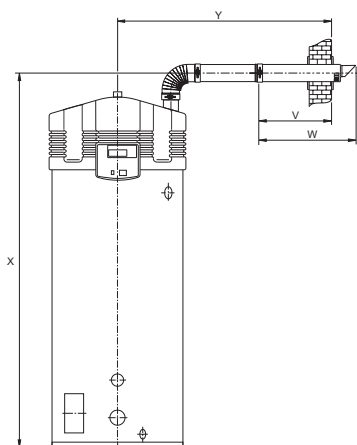

## Afmetingen configuraties BFC 28 / 30 / 50 / 60

Muurafvoer concentrisch

Muurafvoer concentrisch

|      | BFC 28 | BFC 30 | BFC 50 | BFC 60 |
|------|--------|--------|--------|--------|
| V    | 550    | 550    | 550    | 550    |
| W    | 725    | 790    | 790    | 790    |
| X    | 1535   | 2075   | 2075   | 2075   |
| Y    | 1460   | 1480   | 1480   | 1480   |
| Y ** | 1010   | 1030   | 1030   | 1030   |

|         | BFC 28         |       | BFC 30         |       | BFC 50         |       | BFC 60         |       |
|---------|----------------|-------|----------------|-------|----------------|-------|----------------|-------|
|         | min.           | max.  | min.           | max.  | min.           | max.  | min.           | max.  |
| A       | 0              | 40000 | 0              | 40000 | 0              | 40000 | 0              | 40000 |
| B       | 0              | 40000 | 0              | 40000 | 0              | 40000 | 0              | 40000 |
| A+B     | < 40000        |       | < 40000        |       | < 40000        |       | < 40000        |       |
| bochten | max. 7x45°/90° |       | max. 7x45°/90° |       | max. 7x45°/90° |       | max. 7x45°/90° |       |