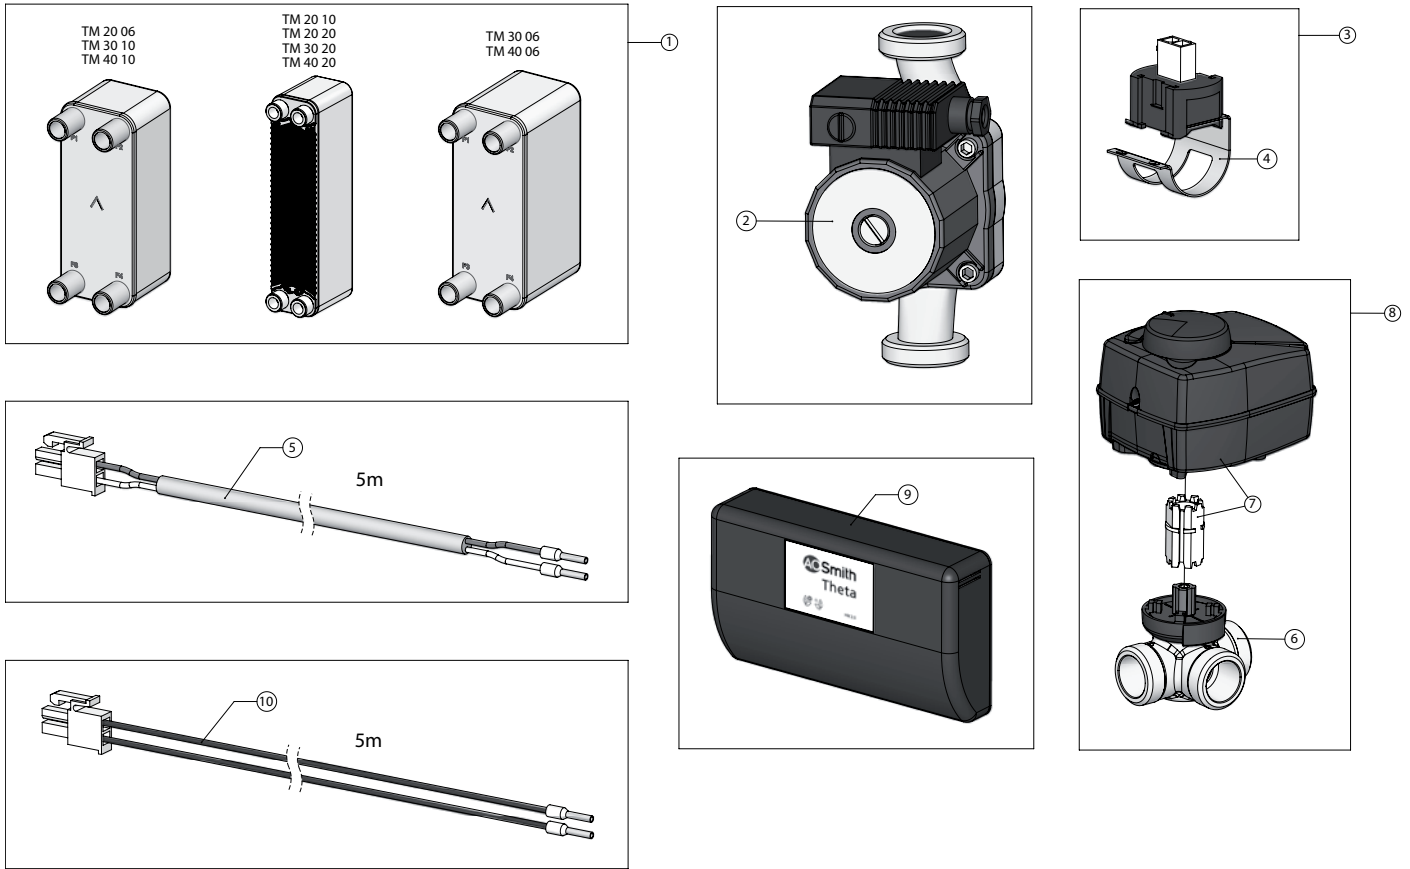

Theta dual service

Spare parts T modules for SGE & SGS

No.	Description	T 20 06	T 20 10	T 20 20	T 30 06	T 30 10	T 30 20	T 40 06	T 40 10	T 40 20
1	Plate heat exchanger	0311104(S)	-	-	-	0311104(S)	-	-	0311104(S)	-
		-	0311001(S)	0311001(S)	-	-	0311001(S)	-	-	0311001(S)
		-	-	-	0311105(S)	-	-	0311105(S)	-	-
2	Pump (dual service system)	0311002(S)	0311002(S)	0311002(S)	0311002(S)	0311002(S)	0311002(S)	0311002(S)	0311002(S)	0311002(S)
3	Sensor + clip (dual service system)	0311003(S)	0311003(S)	0311003(S)	0311003(S)	0311003(S)	0311003(S)	0311003(S)	0311003(S)	0311003(S)
4	Sensor clip	0311004(S)	0311004(S)	0311004(S)	0311004(S)	0311004(S)	0311004(S)	0311004(S)	0311004(S)	0311004(S)
5	Sensor cable	0311005(S)	0311005(S)	0311005(S)	0311005(S)	0311005(S)	0311005(S)	0311005(S)	0311005(S)	0311005(S)
6	Housing of 3-way mixing valve	0311006(S)	0311006(S)	0311006(S)	0311006(S)	0311006(S)	0311006(S)	0311006(S)	0311006(S)	0311006(S)
7	Motor of 3-way mixing valve	0311007(S)	0311007(S)	0311007(S)	0311007(S)	0311007(S)	0311007(S)	0311007(S)	0311007(S)	0311007(S)
8	Complete 3-way mixing valve	0311035(S)	0311035(S)	0311035(S)	0311035(S)	0311007(S)	0311035(S)	0311035(S)	0311035(S)	0311035(S)

Accessories T modules for SGE & SGS

Description	T 20 06	T 20 10	T 20 20	T 30 06	T 30 10	T 30 20	T 40 06	T 40 10	T 40 20
Insulation plate heat exchanger	0311106(S)	-	-	-	0311106(S)	-	-	0311106(S)	-
	-	0311011(S)	0311011(S)	-	-	0311011(S)	-	-	0311011(S)
	-	-	-	0311107(S)	-	-	0311107(S)	-	-

Parts that are marked yellow are parts that are used for maintenance.

Please check the serial number to determine the production date:

172406210302002

year week

Exploded view Theta spare parts for BFC Cyclone

EVD-0093