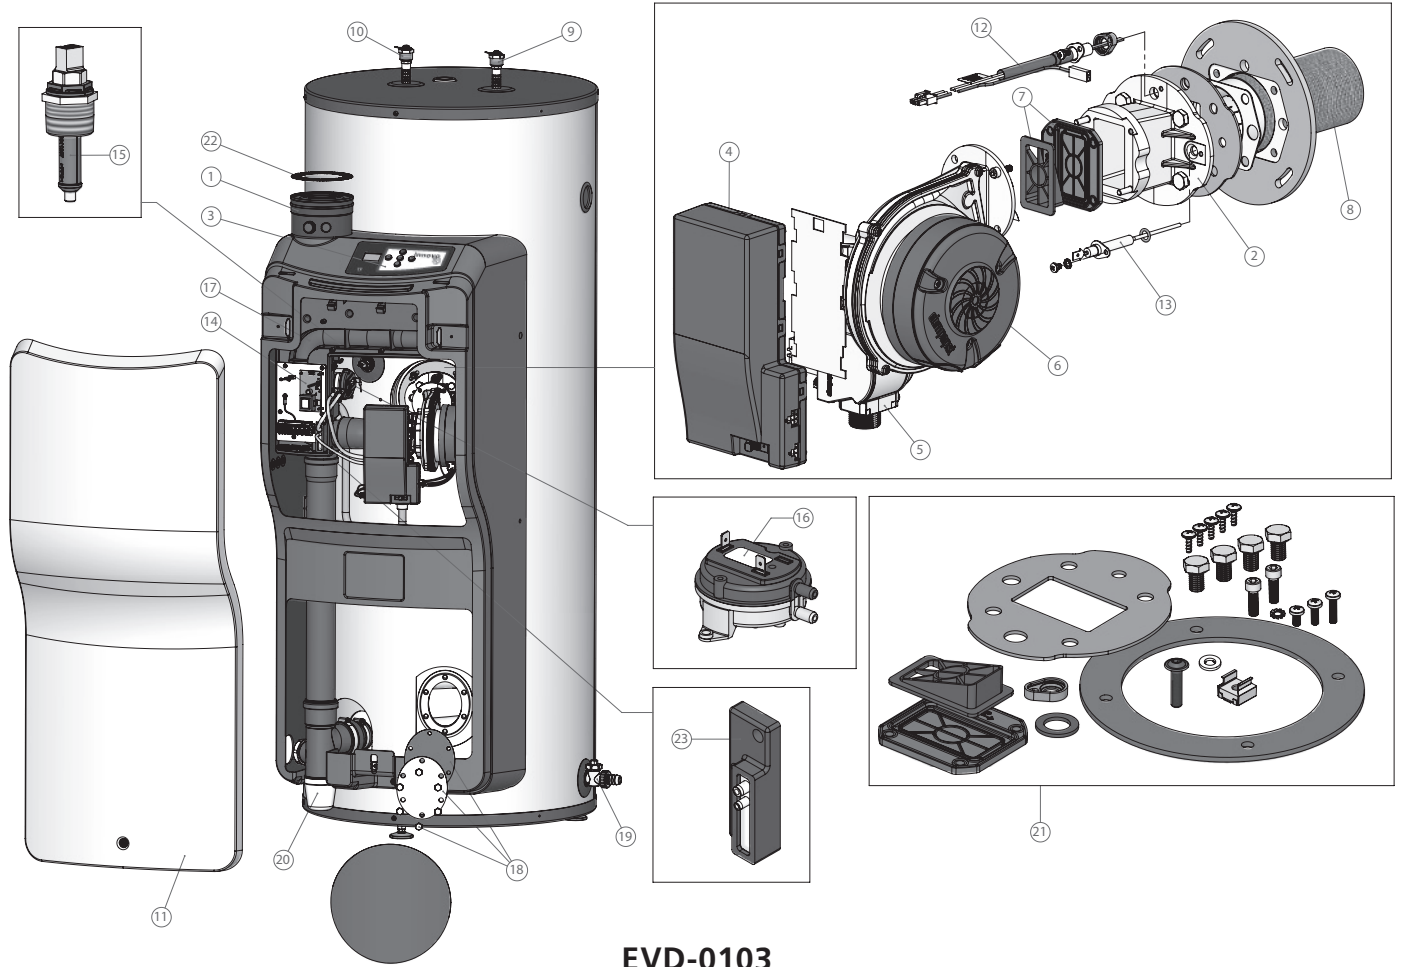

Innovo conversion sets

Description	IR-12-160	IR-12-200	IR-20-160	IR-20-200	IR-24-245	IR-24-285	IR-32-245	IR-32-285	IR-32-380
Conversion set to LP gas From NAT to LP and LP to LP	0312313(S)	0312313(S)	0312313(S)	0312313(S)	0312313(S)	0312313(S)	0312313(S)	0312313(S)	0312313(S)
Conversion set to NAT gas From LP to NAT	0312312(S)	0312312(S)	0312312(S)	0312312(S)	0312312(S)	0312312(S)	0312312(S)	0312312(S)	0312312(S)

Innovo accessories

Description	IR-12-160	IR-12-200	IR-20-160	IR-20-200	IR-24-245	IR-24-285	IR-32-245	IR-32-285	IR-32-380
Isolating Transformer	0312317(S)	0312317(S)	0312317(S)	0312317(S)	0312317(S)	0312317(S)	0312317(S)	0312317(S)	0312317(S)
Gas Cock	0312305(S)	0312305(S)	0312305(S)	0312305(S)	0312305(S)	0312305(S)	0312305(S)	0312305(S)	0312305(S)
Inlet Security Group	0302706(S)	0302706(S)	0302706(S)	0302706(S)	0070066003(S)	0070066003(S)	0070066003(S)	0070066003(S)	0070066003(S)
Temp. & Pressure Valve (T&P)	0076527004(S)	0076527004(S)	0076527004(S)	0076527004(S)	0099383005(S)	0099383005(S)	0099383005(S)	0099383005(S)	0099383005(S)

Parts that are marked yellow are parts that are used for maintenance.

Please check the serial number to determine the production date:

172406210302002
year week

Exploded view Innovo

EVD-0103