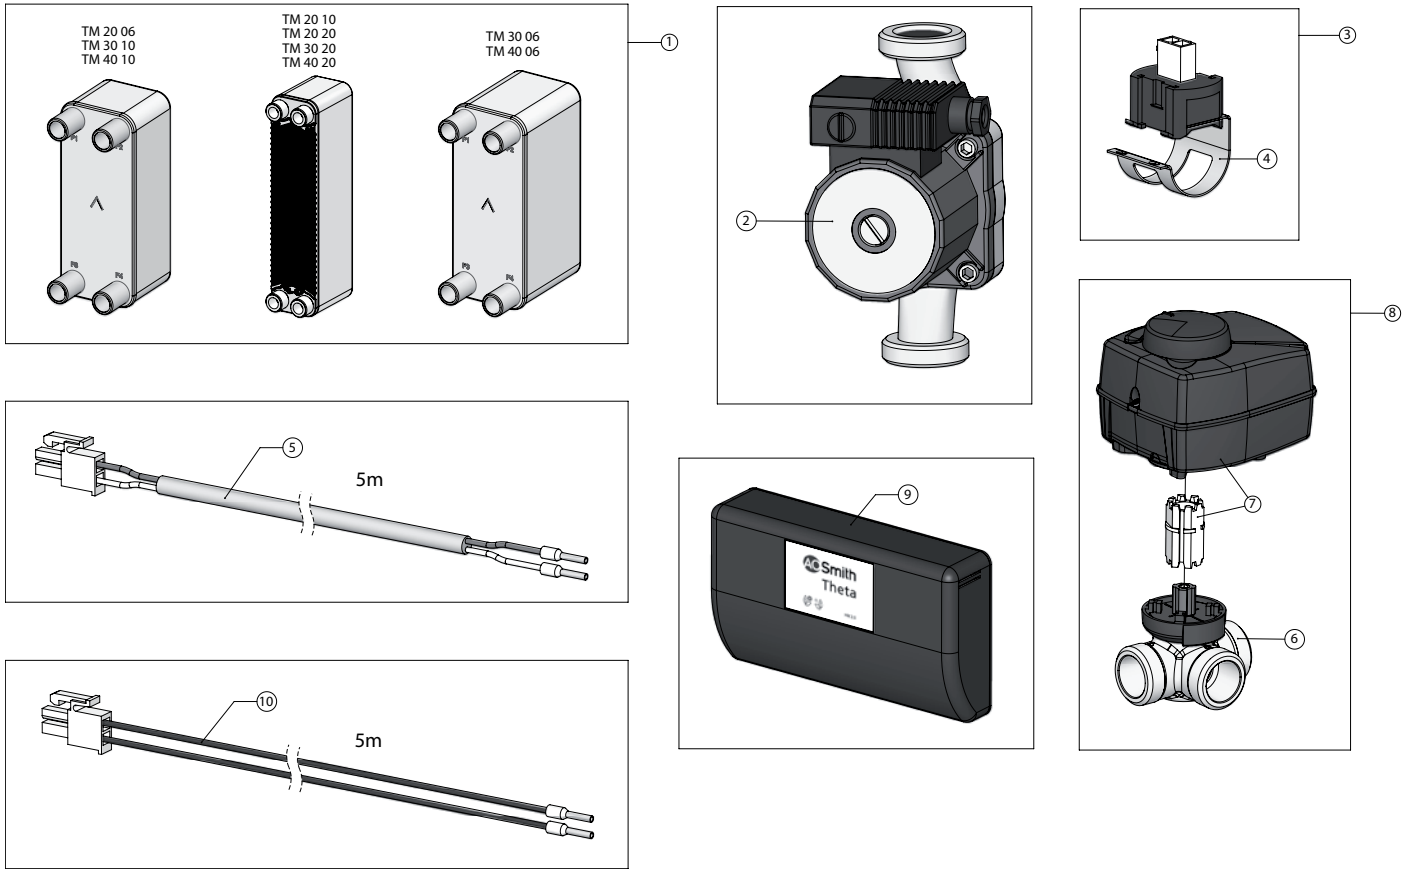

Theta dual service

Spare parts T modules for SGE & SGS

No.	Description	T 20 06	T 20 10	T 20 20	T 30 06	T 30 10	T 30 20	T 40 06	T 40 10	T 40 20
1	Plate heat exchanger	0311104(S)	-	-	-	0311104(S)	-	-	0311104(S)	-
		-	0311001(S)	0311001(S)	-	-	0311001(S)	-	-	0311001(S)
		-	-	-	0311105(S)	-	-	0311105(S)	-	-
2	Pump (dual service system)	0311002(S)	0311002(S)	0311002(S)	0311002(S)	0311002(S)	0311002(S)	0311002(S)	0311002(S)	0311002(S)
3	Sensor + clip (dual service system)	0311003(S)	0311003(S)	0311003(S)	0311003(S)	0311003(S)	0311003(S)	0311003(S)	0311003(S)	0311003(S)
4	Sensor clip	0311004(S)	0311004(S)	0311004(S)	0311004(S)	0311004(S)	0311004(S)	0311004(S)	0311004(S)	0311004(S)
5	Sensor cable	0311005(S)	0311005(S)	0311005(S)	0311005(S)	0311005(S)	0311005(S)	0311005(S)	0311005(S)	0311005(S)
6	Housing of 3-way mixing valve	0311006(S)	0311006(S)	0311006(S)	0311006(S)	0311006(S)	0311006(S)	0311006(S)	0311006(S)	0311006(S)
7	Motor of 3-way mixing valve	0311007(S)	0311007(S)	0311007(S)	0311007(S)	0311007(S)	0311007(S)	0311007(S)	0311007(S)	0311007(S)
8	Complete 3-way mixing valve	0311035(S)	0311035(S)	0311035(S)	0311035(S)	0311035(S)	0311035(S)	0311035(S)	0311035(S)	0311035(S)

Accessories T modules for SGE & SGS

Description	T 20 06	T 20 10	T 20 20	T 30 06	T 30 10	T 30 20	T 40 06	T 40 10	T 40 20
Insulation plate heat exchanger	0311106(S)	-	-	-	0311106(S)	-	-	0311106(S)	-
	-	0311011(S)	0311011(S)	-	-	0311011(S)	-	-	0311011(S)
	-	-	-	0311107(S)	-	-	0311107(S)	-	-

Parts that are marked yellow are parts that are used for maintenance.

Please check the serial number to determine the production date:

172406210302002

year week

Exploded view Theta spare parts for BFC Cyclone

EVD-0093