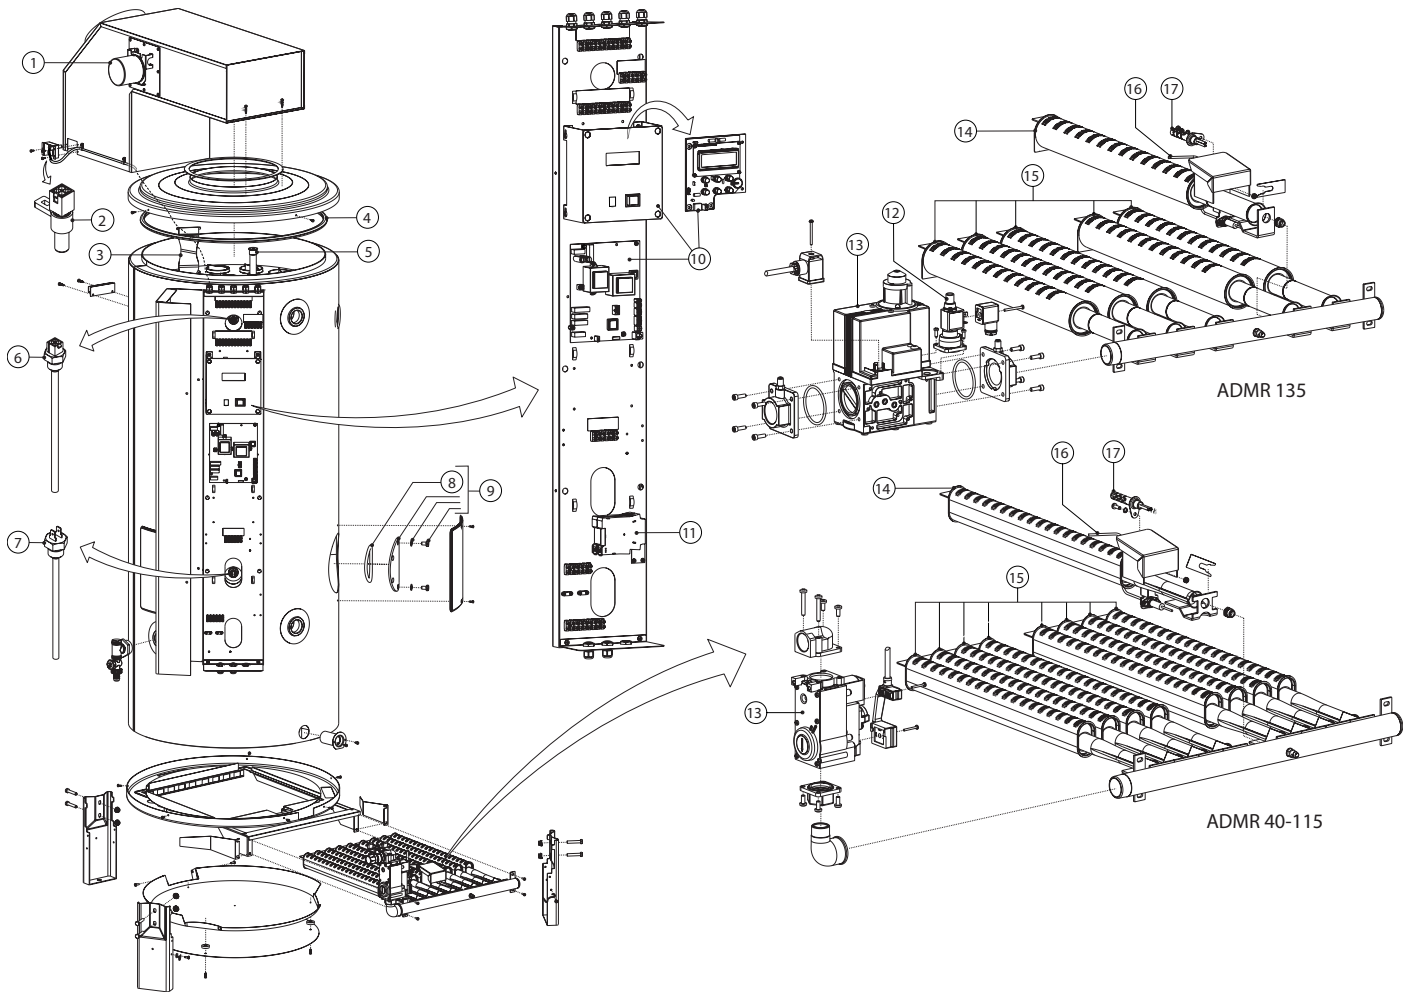

Vue éclatée ADMR

EVD-0009

ADM / ADMC / ADMR

ADMR pièces détachées

Nr.	désignation	date	40	50	60	80	90	115	135	
1	Clapet de fumées	avant le 01-05-'00	0306648(S)	0306648(S)	0306648(S)	0306648(S)	0306649(S)	0306649(S)	0306651(S)	
		01-05-'00 à 12-05-'03	0306650(S)	0306650(S)	0306650(S)	0306650(S)	0306651(S)	0306651(S)	0306651(S)	0306651(S)
		depuis le 12-05-'03	0306652(S)	0306652(S)	0306652(S)	0306652(S)	0306653(S)	0306653(S)	0306653(S)	0306653(S)
2	Sonde thermostat de fumées		0304470(S)	0304470(S)	0304470(S)	0304470(S)	0304470(S)	0304470(S)	0304470(S)	
3	Turbulateur		0068440002(S) (5x)	0068440002(S) (6x)	0068440002(S) (7x)	0068440002(S) (9x)	0068440002(S) (12x)	0068440002(S) (16x)	0191996002(S) (17x)	
4	Joint d'étanchéité de fumée		0305098(S)	0305098(S)	0305098(S)	0305098(S)	0305098(S)	0305098(S)	0305098(S)	
5	Anode		0183463039(S) (2x)	0183463050(S) (2x)	0183463039(S) (2x)	0183463050(S) (3x)	0183463039(S) (3x)	0183463039(S) (4x)	0183463039(S) (4x)	
	Anode articulée		0304728(S) (2x)	0304728(S) (2x)	0304728(S) (2x)	0304728(S) (3x)	0304728(S) (3x)	0304728(S) (4x)	0304728(S) (4x)	
6	Sonde de température supérieure		0304469(S)	0304469(S)	0304469(S)	0304469(S)	0304469(S)	0304469(S)	0304469(S)	
7	Sonde de température inférieure		0304468(S)	0304468(S)	0304468(S)	0304468(S)	0304468(S)	0304468(S)	0304468(S)	
8	Joint torique trappe de visite		0304741(S)	0304741(S)	0304741(S)	0304741(S)	0304741(S)	0304741(S)	0304741(S)	
9	Kit trappe de visite		0301125(S)	0301125(S)	0301125(S)	0301125(S)	0301125(S)	0301125(S)	0301125(S)	
10	Platine électronique BT-Tronic	avant le 01-09-'03	0309752(S)	0309752(S)	0309752(S)	0309752(S)	0309752(S)	0309752(S)	n.d.	
	Sonde de température	avant le 11-05-'03	0300222001(S)	0300222001(S)	0300222001(S)	0300222001(S)	0300222001(S)	0300222001(S)	0300222001(S)	
	Platine électronique Thermo-Control	01-09-'03 à 17-09-'06	0307955(S)	0307955(S)	0307955(S)	0307955(S)	0307955(S)	0307955(S)	0307955(S)	
		depuis le 17-09-'06	0307951(S)	0307951(S)	0307951(S)	0307951(S)	0307951(S)	0307951(S)	0307951(S)	
11	Minuteur (LP)		-	-	-	-	-	-	0305024(S)	
12	Régulateur (LP)		-	-	-	-	-	-	0305021(S)	
13	Bloc gas (NAT/LP)		03010099(S)	03010099(S)	03010099(S)	03010099(S)	03010099(S)	0301100(S)	-	
	Bloc gas (NAT)		-	-	-	-	-	-	0305163(S)	
	Bloc gas (LP)		-	-	-	-	-	-	0305153(S)	
14	Rampe d'allumage		0304892(S)	0304892(S)	0304892(S)	0304892(S)	0304892(S)	0304892(S)	0305321(S)	
15	Rampe brûleur		0304891(S) (2x)	0304891(S) (3x)	0304891(S) (4x)	0304891(S) (6x)	0304891(S) (6x)	0304891(S) (8x)	0305010(S) (5x)	
16	Sonde d'ionisation	depuis le 12-05-'03	0305407(S)	0305407(S)	0305407(S)	0305407(S)	0305407(S)	0305407(S)	0305407(S)	
17	Bougie incandescente	avant le 12-05-'03	0303493(S)	0303493(S)	0303493(S)	0303493(S)	0303493(S)	0303493(S)	0303493(S)	
	Bougie incandescente avec extra résistance	12-05-'03 à 01-06-'05	0307310(S)	0307310(S)	0307310(S)	0307310(S)	0307310(S)	0307310(S)	0307310(S)	
	Bougie incandescente	depuis le 01-06-'05	0305413(S)	0305413(S)	0305413(S)	0305413(S)	0305413(S)	0305413(S)	0305413(S)	