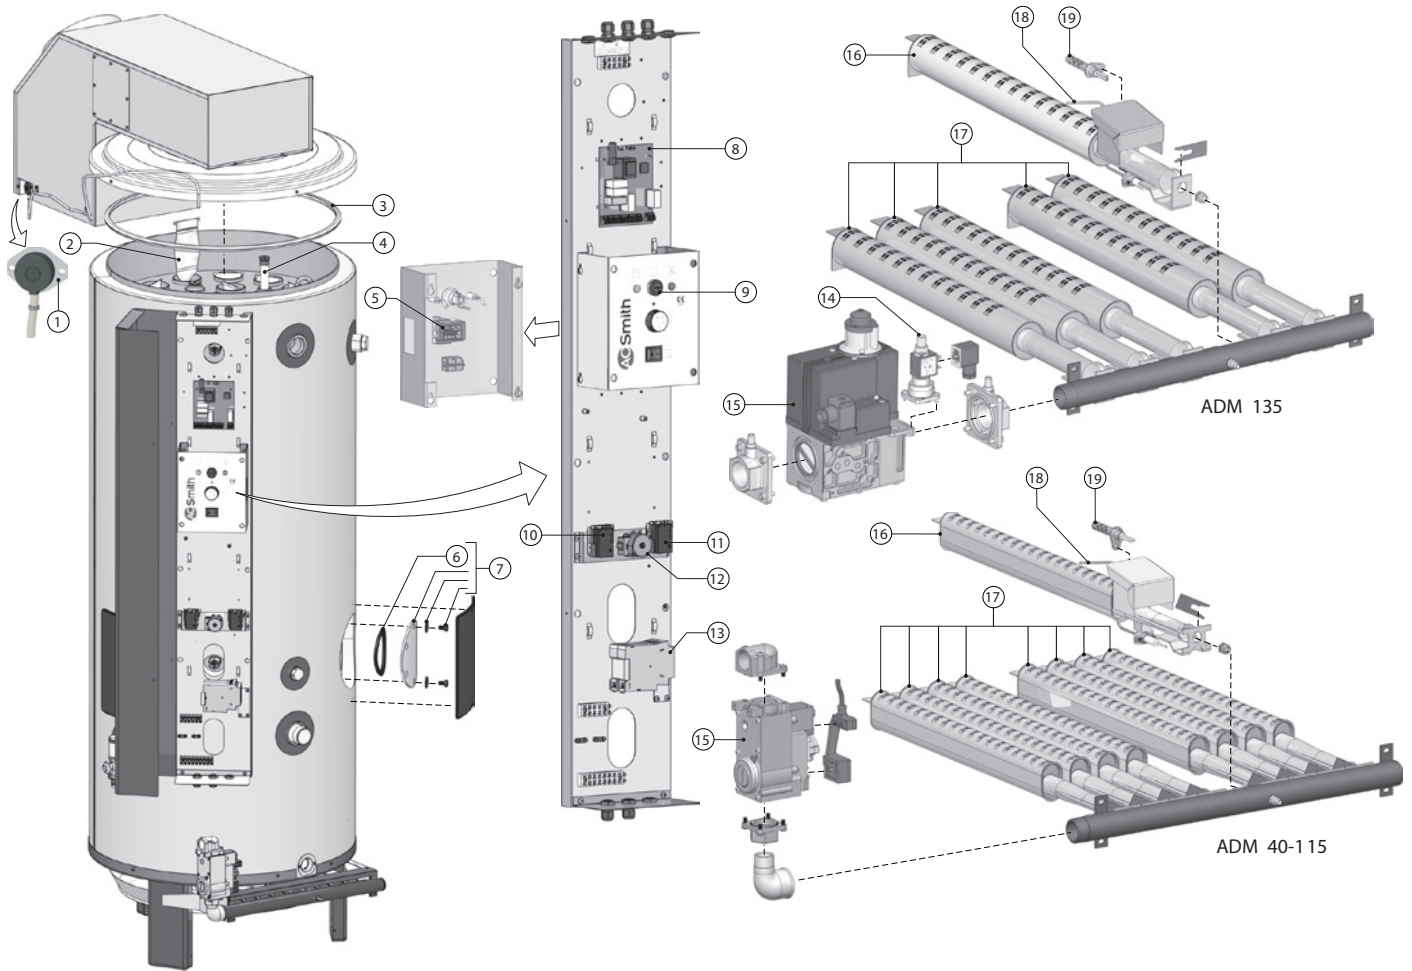

Vue éclatée ADM

EVD-0008

ADM / ADMC / ADMR

ADM / ADMC pièces détachées

Nr.	désignation	date	40	50	60	80	90	115	135
1	Thermostat de fumées	avant le 13-11-'05 depuis le 13-11-'05	0303316(S) 0307450(S)	0303316(S)	0303317(S)	0303317(S)	0303318(S)	0303318(S)	0303317(S)
2	Turbulateur		0068440002(S) (5x)	0068440002(S) (6x)	0068440002(S) (7x)	0068440002(S) (9x)	0068440002(S) (12x)	0068440002(S) (16x)	0191996002(S) (17x)
3	Joint d'étanchéité de fumée		0305098(S)	0305098(S)	0305098(S)	0305098(S)	0305098(S)	0305098(S)	0305098(S)
4	Anode		0183463039(S) (2x)	0183463050(S) (2x)	0183463039(S) (2x)	0183463050(S) (3x)	0183463039(S) (3x)	0183463039(S) (4x)	0183463039(S) (4x)
	Anode articulée		0304728(S) (2x)	0304728(S) (2x)	0304728(S) (2x)	0304728(S) (3x)	0304728(S) (3x)	0304728(S) (4x)	0304728(S) (4x)
5	Aquastat de régulation		0302989(S)	0302989(S)	0302989(S)	0302989(S)	0302989(S)	0302989(S)	0302989(S)
6	Joint torique trappe de visite		0304741(S)	0304741(S)	0304741(S)	0304741(S)	0304741(S)	0304741(S)	0304741(S)
7	Kit de trappe de visite		0301125(S)	0301125(S)	0301125(S)	0301125(S)	0301125(S)	0301125(S)	0301125(S)
8	Platine électronique de contrôle		0303497(S)	0303497(S)	0303497(S)	0303497(S)	0303497(S)	0303497(S)	0303497(S)
9	Bouton "Reset"		0301948(S)	0301948(S)	0301948(S)	0301948(S)	0301948(S)	0301948(S)	0301948(S)
10	Aquastat limiteur		0302991(S)	0302991(S)	0302991(S)	0302991(S)	0302991(S)	0302991(S)	0302991(S)
11	Aquastat antigel		0302990(S)	0302990(S)	0302990(S)	0302990(S)	0302990(S)	0302990(S)	0302990(S)
12	Aquastat de sécurité		0300674(S)	0300674(S)	0300674(S)	0300674(S)	0300674(S)	0300674(S)	0300674(S)
13	Minuteur		-	-	-	-	-	-	0305024(S)
14	Régulateur		-	-	-	-	-	-	0305021(S)
	Bloc gas (NAT/LP)		03010099(S)	03010099(S)	03010099(S)	03010099(S)	03010099(S)	0301100(S)	-
15	Bloc gas (NAT)		-	-	-	-	-	-	0305163(S)
	Bloc gas (LP)		-	-	-	-	-	-	0305153(S)
16	Rampe d'allumage		0304892(S)	0304892(S)	0304892(S)	0304892(S)	0304892(S)	0304892(S)	0305321(S)
17	Rampe brûleur		0304891(S) (2x)	0304891(S) (3x)	0304891(S) (4x)	0304891(S) (6x)	0304891(S) (6x)	0304891(S) (8x)	0305010(S) (5x)
18	Sonde d'ionisation	depuis le 12-05-'03	0305407(S)	0305407(S)	0305407(S)	0305407(S)	0305407(S)	0305407(S)	0305407(S)
19	Bougie incandescente	avant le 20-10-'03	0303493(S)	0303493(S)	0303493(S)	0303493(S)	0303493(S)	0303493(S)	0303493(S)
	Bougie incandescente	depuis le 20-10-'03	0304242(S)	0304242(S)	0304242(S)	0304242(S)	0304242(S)	0304242(S)	0304242(S)
	Clapet de fumées ADMC		0306650(S)	0306650(S)	0306650(S)	0306650(S)	0306651(S)	0306651(S)	0306651(S)
	Horloge hebdomadaire ADMC		0301023(S)	0301023(S)	0301023(S)	0301023(S)	0301023(S)	0301023(S)	0301023(S)