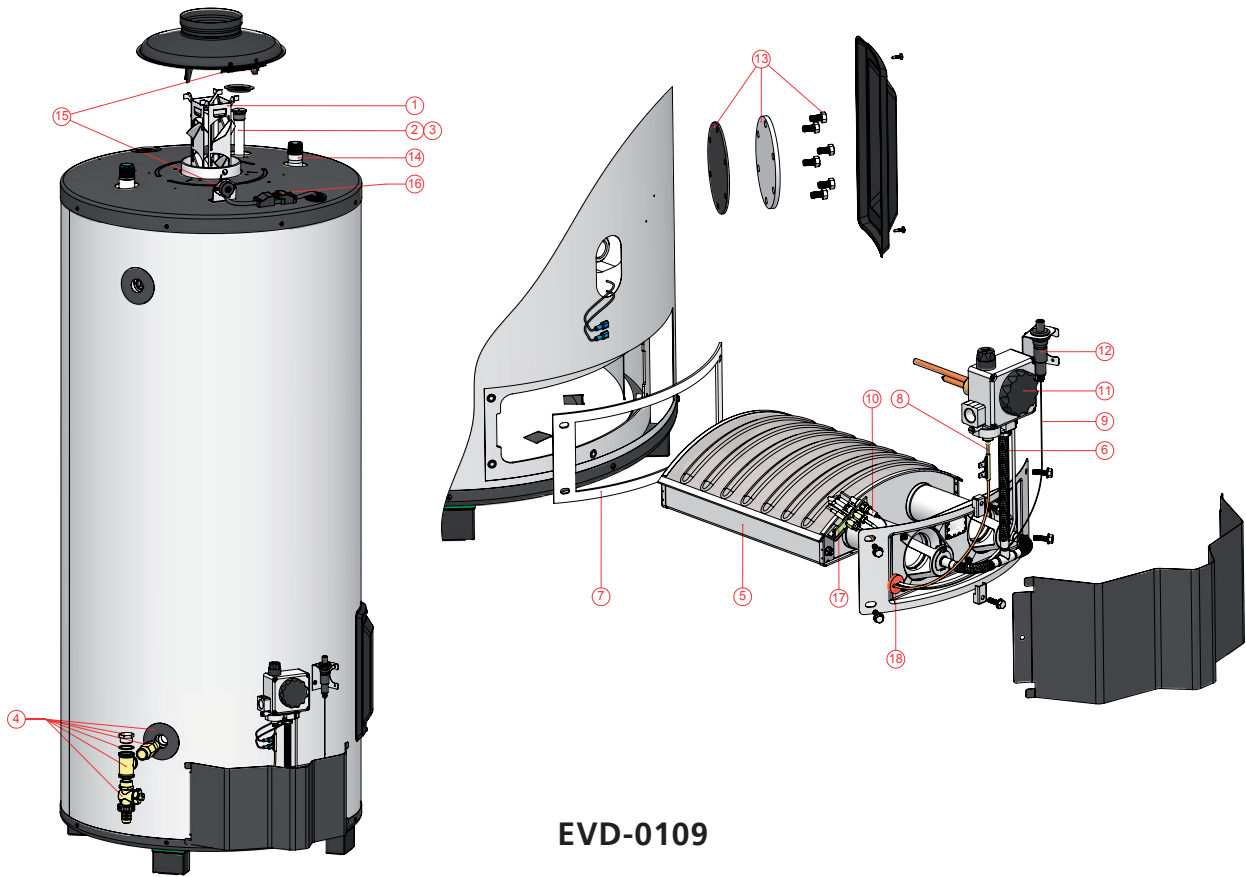

Vue éclatée BTL

EVD-0109

BTL

BTL pièces détachées

no	désignation	date	BTL 85	BTL 100
1	Turbulateur		0196172001(S)	0313200(S)
2	Anode		0183463039(S)	0183463050(S)
3	Anode articulée		0304728(S)	0304728(S)
4	Kit de robinet de vidange		0301022(S)	0301022(S)
5	Brûleur		0313202(S)	0313203(S)
6	Tube gaz alimentation brûleur		0313201(S)	0313201(S)
7	Joint d'étanchéité brûleur		0313204(S)	0313204(S)
8	Thermocouple à dérivation		0071872(S)	0071872(S)
9	Cable piezo		0313246(S)	0313246(S)
10	Electrode d'allumage		0071608(S)	0071608(S)
11	Gaz control	NAT	avant le 04-04-'21	0301914(S)
		NAT	depuis le 05-04-'21	0300949(S)
		LP		0301914(S)
12	Allumeur piezo		0307596(S)	0307596(S)
13	Kit trappe de visite		0305082(S)	0305082(S)
14	Tube entrée		0313205(S)	0313206(S)
15	Thermostat de fumées		0308237(S)	0308237(S)
16	Câble/connexion thermostat de fumées		0305346(S)	0305346(S)
17	Ensemble complet veilleuse	NAT	0313230(S)	0313230(S)
		LP	0313231(S)	0313231(S)
18	Joint veilleuse		0313363(S)	0313363(S)

BTL accessoires

désignation	date	BTL 85	BTL 100
Kit de conversion vers gaz (LP)		0313176(S)	0313178(S)
Kit de conversion vers gaz (2E+)	avant le 04-04-'21	0313177(S)	0313179(S)
Kit de conversion vers gaz (2Esi)	depuis le 05-04-'21	0313711(S)	-
Kit de conversion vers gaz (2Esi) de gaz LP vers NAT	depuis le 05-04-'21	-	0313712(S)
Kit de conversion vers gaz (2Esi) de gaz NAT vers NAT	depuis le 05-04-'21	-	0313759(S)
Groupe de sécurité 3/4" sfr		0302706(S)	0302706(S)
Soupape température & pression		0076527004(S)	0076527004(S)
Groupe de sécurité DN32		-	0309926(S)
Vanne de gaz		0300718(S)	0300718(S)