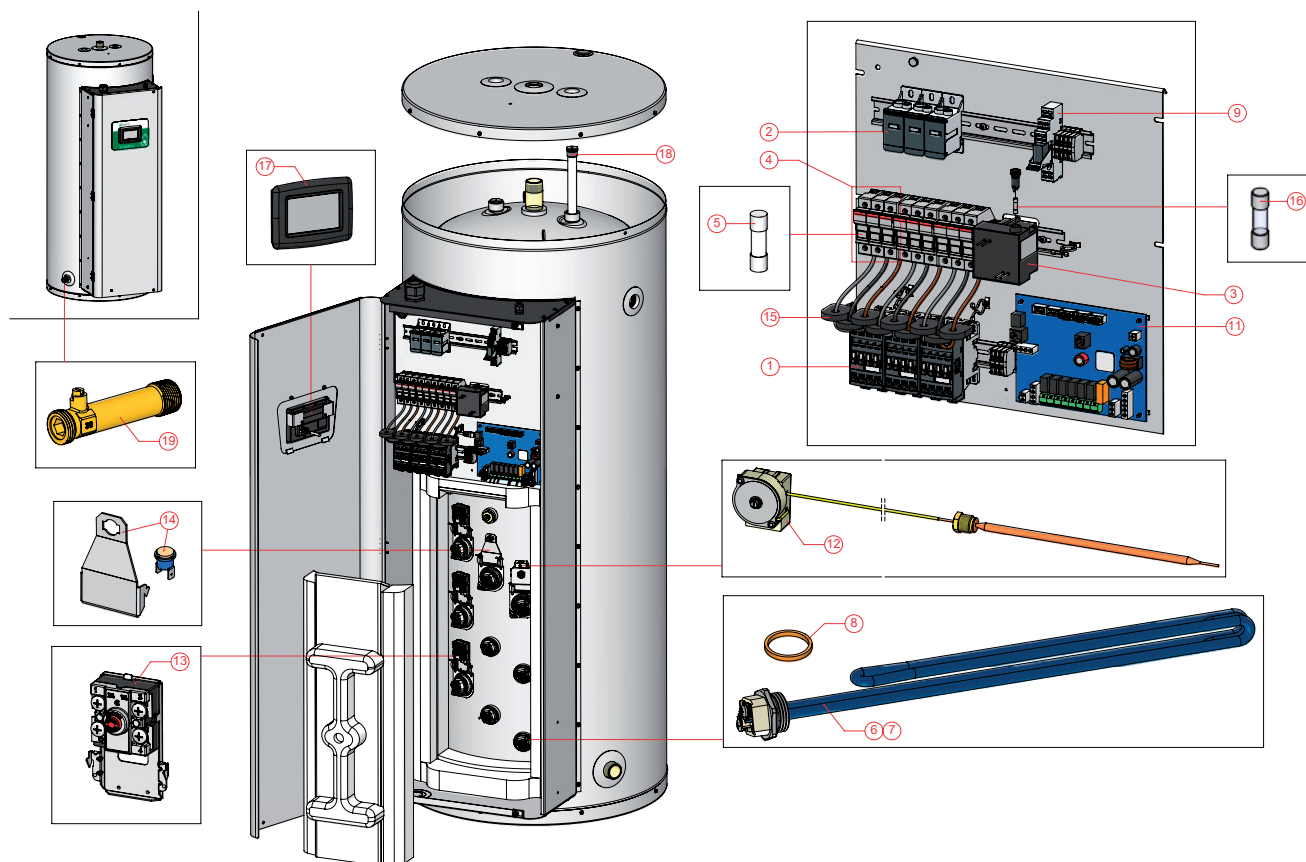

DRE Plus accessoires

Désignation	52			80			
	9 kW	18 kW	36 kW	9 kW	18 kW	36 kW	54 kW
Groupe de sécurité DN32	0309926(S)	0309926(S)	0309926(S)	0309926(S)	0309926(S)	0309926(S)	0309926(S)

EVD-0120

Parties marquées en jaune sont des pièces qui sont utilisées pour la maintenance.