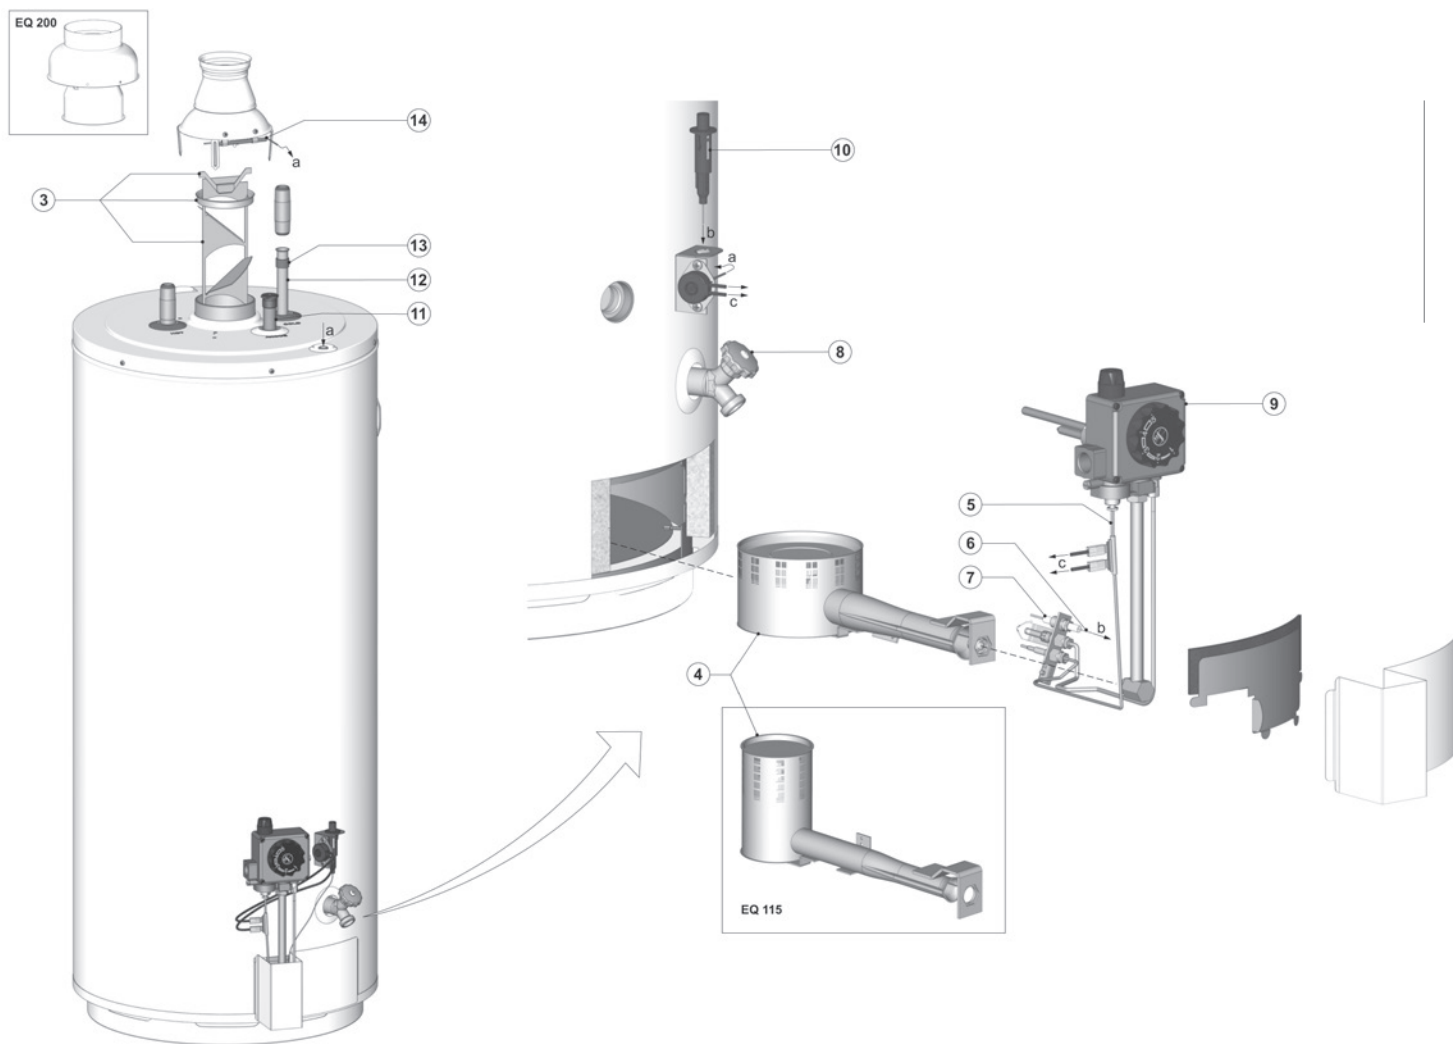

Vue éclatée EQ 280/ 380

EVD-0013

EQ + vue éclatée EQ 115 / 155 / 200

EQ accessoires

désignation	date	115	155	200	EQH 200 5''*	280	380
Kit de conversion vers gaz (LP)		0301140(S)	0301144(S)	0301147(S)	0307820(S)	0301452(S)	0301454(S)
	depuis le 01-11-'07	-	-	-	-	0308680(S)	0308707(S)
Kit de conversion vers gaz (NAT)		0309400(S)	0309401(S)	0309402(S)	0307821(S)	-	-
	depuis le 01-11-'07 depuis le 22-07-'08	-	-	-	-	0308681(S)	-
Support fixation thermostat de fumées		0303486(S)	0303486(S)	0303486(S)	0303486(S)	0303486(S)	0308708(S)
Kit trappe de visite		-	-	-	-	0305082(S)	0305082(S)
Groupe de sécurité 3/4" sfr		0302706(S)	0302706(S)	0302706(S)	0302706(S)	0302706(S)	0302706(S)

*) Le 200 5" est un EQH, disponible depuis le 10-06-'06

EVD-0012_R1

EQ / EQH

EQ / EQH pièces détachées

no	désignation	date	115	155	200	EQH 200
3	Turbulateur		0181382001(S)	0181382002(S)	0181382003(S)	0307363(S)
4	Brûleur		0300959(S)	0301159(S)	0301159(S)	0301159(S)
5	Thermocouple à dérivation		0071872(S)	0071872(S)	0071872(S)	0071872(S)
6	Cable piezo		0303927(S)	0303927(S)	0303927(S)	0303927(S)
7	Electrode d'allumage		0071608(S)	0071608(S)	0071608(S)	0071608(S)
8	Robinet de vidange		0042037001(S)	0042037001(S)	0042037001(S)	0042037001(S)
9	Gaz Contrôle (NAT / LP)		0300948(S)	0300948(S)	0300948(S)	0300948(S)
10	Allumeur piezo		0307596(S)	0307596(S)	0307596(S)	0307596(S)
11	Anode		0183463023(S)	0183463039(S)	0183463039(S)	0183463039(S)
	Anode articulée		0304728(S)	0304728(S)	0304728(S)	0304728(S)
12	Tube entrée eau froide		0183901026(S)	0183901035(S)	0183352037(S)	0183901047(S)
13	Joint		0183706(S)	0183706(S)	0183706(S)	0183706(S)
14	Thermostat de fumées		0071587(S)	0071587(S)	0071587(S)	0071587(S)
	Ensemble complet veilleuse (NAT)		0301820(S)	0301820(S)	0301820(S)	0301820(S)
	Ensemble complet veilleuse (LP)		0304315(S)	0304315(S)	0304315(S)	0304315(S)