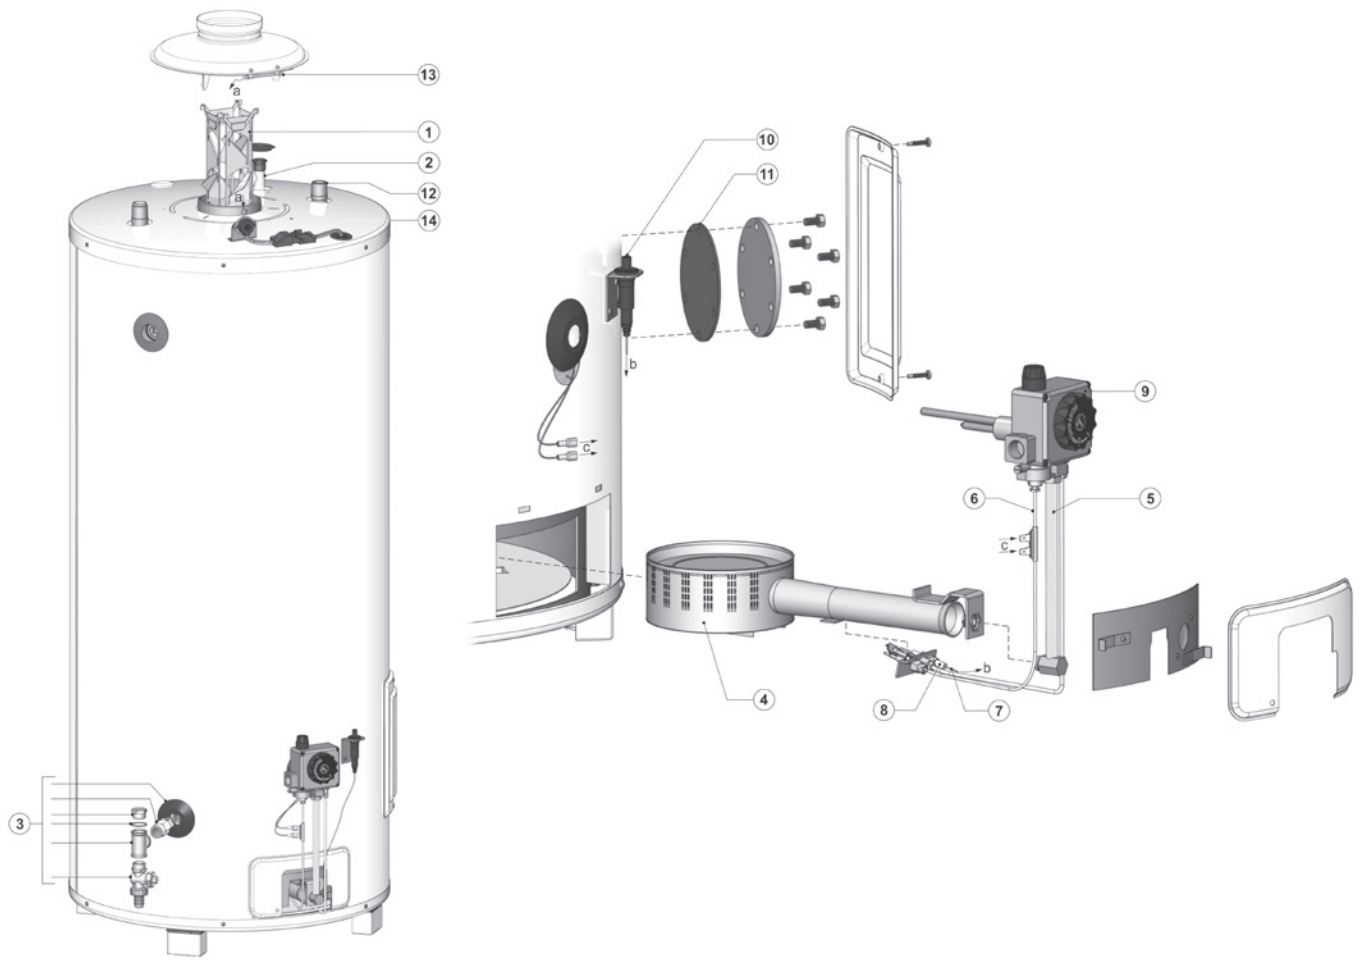

Vue éclatée EQ 280/ 380

EVD-0013

EQ + vue éclatée EQ 115 / 155 / 200

EQ accessoires

désignation	date	115	155	200	EQH 200 5''*	280	380
Kit de conversion vers gaz (LP)		0301140(S)	0301144(S)	0301147(S)	0307820(S)	0301452(S)	0301454(S)
	depuis le 01-11-'07	-	-	-	-	0308680(S)	0308707(S)
Kit de conversion vers gaz (NAT)		0309400(S)	0309401(S)	0309402(S)	0307821(S)	-	-
	depuis le 01-11-'07 depuis le 22-07-'08	-	-	-	-	0308681(S)	-
Support fixation thermostat de fumées		0303486(S)	0303486(S)	0303486(S)	0303486(S)	0303486(S)	0308708(S)
Kit trappe de visite		-	-	-	-	0305082(S)	0305082(S)
Groupe de sécurité 3/4" sfr		0302706(S)	0302706(S)	0302706(S)	0302706(S)	0302706(S)	0302706(S)

*) Le 200 5" est un EQH, disponible depuis le 10-06-'06

EVD-0012_R1

EQ / EQH

EQ / EQH pièces détachées

no	désignation	date	115	155	200	EQH 200
3	Turbulateur		0181382001(S)	0181382002(S)	0181382003(S)	0307363(S)
4	Brûleur		0300959(S)	0301159(S)	0301159(S)	0301159(S)
5	Thermocouple à dérivation		0071872(S)	0071872(S)	0071872(S)	0071872(S)
6	Cable piezo		0303927(S)	0303927(S)	0303927(S)	0303927(S)
7	Electrode d'allumage		0071608(S)	0071608(S)	0071608(S)	0071608(S)
8	Robinet de vidange		0042037001(S)	0042037001(S)	0042037001(S)	0042037001(S)
9	Gaz Contrôle (NAT / LP)		0300948(S)	0300948(S)	0300948(S)	0300948(S)
10	Allumeur piezo		0307596(S)	0307596(S)	0307596(S)	0307596(S)
11	Anode		0183463023(S)	0183463039(S)	0183463039(S)	0183463039(S)
	Anode articulée		0304728(S)	0304728(S)	0304728(S)	0304728(S)
12	Tube entrée eau froide		0183901026(S)	0183901035(S)	0183352037(S)	0183901047(S)
13	Joint		0183706(S)	0183706(S)	0183706(S)	0183706(S)
14	Thermostat de fumées		0071587(S)	0071587(S)	0071587(S)	0071587(S)
	Ensemble complet veilleuse (NAT)		0301820(S)	0301820(S)	0301820(S)	0301820(S)
	Ensemble complet veilleuse (LP)		0304315(S)	0304315(S)	0304315(S)	0304315(S)