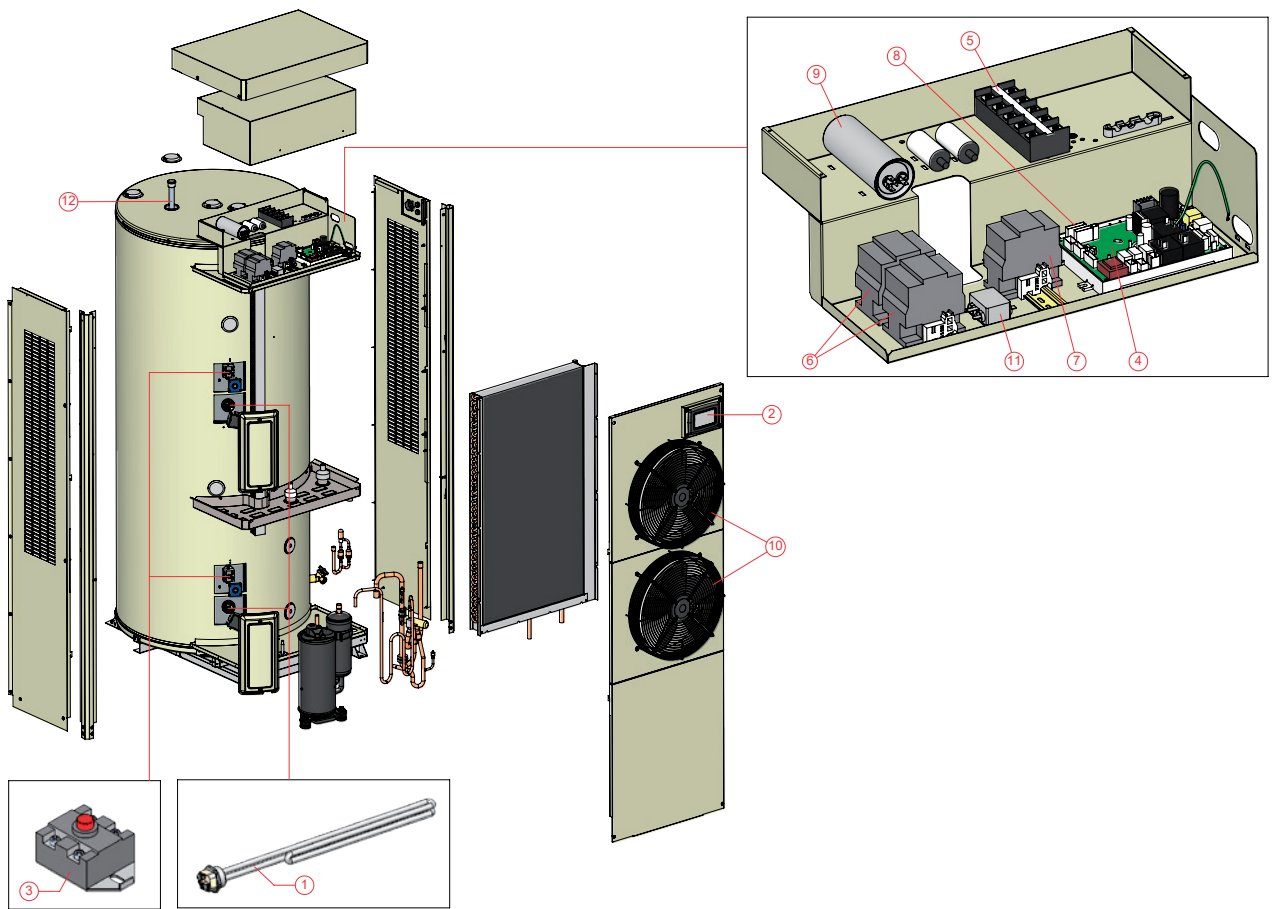

Vue éclatée Enevator Store

EVD-0121

Enevator Store

Enevator Store pièces détachées

no	désignation	CAWH 8-455-6	CAWH 8-455-9	CAWH 8-455-12
1	Élément chauffant électrique (3 kW)	0313674(S)	-	-
	Élément chauffant électrique (4,3 kW)	-	0313675(S)	-
	Élément chauffant électrique (6 kW)	-	-	0313676(S)
2	Écran	0337734(S)	0337734(S)	0337734(S)
3	Thermostat de sécurité	0336052(S)	0336052(S)	0336052(S)
4	Commande	0336054(S)	0336054(S)	0336054(S)
5	Bloc de raccordement électrique	0336055(S)	0336055(S)	0336055(S)
6	Contacteur Élément	0336056(S)	0336056(S)	0336056(S)
7	Contacteur Compresseur	0336057(S)	0336057(S)	0336057(S)
8	Sensor	0336059(S)	0336059(S)	0336059(S)
9	Condensateur Compresseur	0336061(S)	0336061(S)	0336061(S)
10	Ventilateur	0336077(S)	0336077(S)	0336077(S)
11	Filtre EMC	0336047(S)	0336047(S)	0336047(S)
12	Anode	0183463050(S)	0183463050(S)	0183463050(S)
	Anode articulée	0304728(S)	0304728(S)	0304728(S)

Enevator Store accessoires

désignation	CAWH 8-455-6	CAWH 8-455-9	CAWH 8-455-12
Soupape temperature et pression	0076527004(S)	0076527004(S)	0076527004(S)
Groupe de sécurité 3/4" sfr	0302706(S)	0302706(S)	0302706(S)
Palette	0337941(S)	0337941(S)	0337941(S)