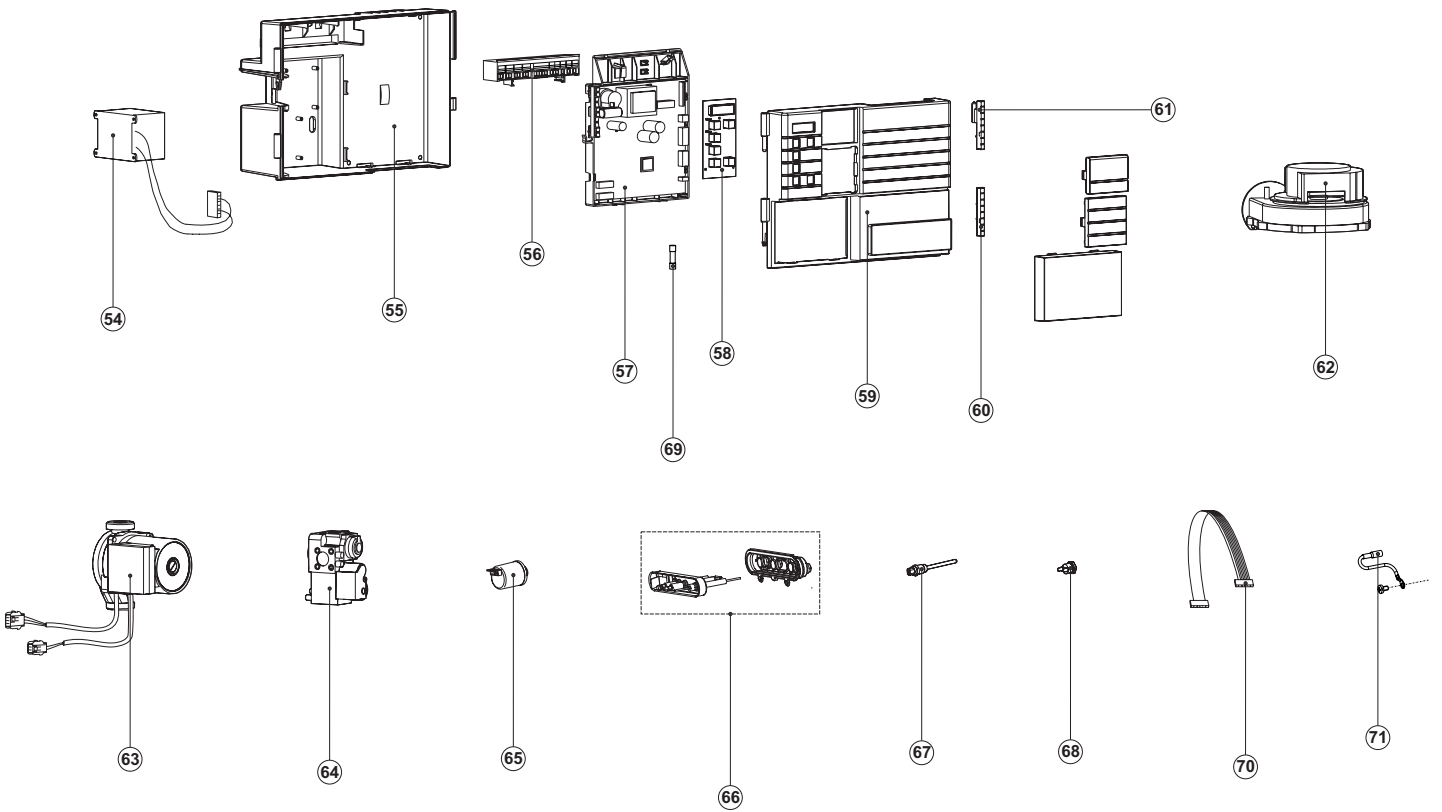

Vue éclatée EB

EVD-0087A

EVD-0087B

Vue éclatée EB

EVD-0087C

EVD-0087D

EB

EB pièces détachées

EB

EB pièces détachées

No	Désignation	EB 40 (1× HEX 2)			EB 50 (1× HEX 4)		
		À partir de	Jusqu'à	Art. no.	À partir de	Jusqu'à	Art. no.
47	Joint (Connexion Aller/Retour)			0310824(S)			0310824(S)
48	Tuyau			n.d.			n.d.
49	Joint (Pompe)			0310820(S)			0310820(S)
50	Clips Connexion Filtre à Air			n.d.			n.d.
51	Filtre à Air (Facade)			n.d.			n.d.
52	Joint (Filtre à Air)			n.d.			n.d.
53	Filtre tuyau retour			n.d.			n.d.
Régulation et Pièces détachées électriques							
54	Transformateur			0310452(S)			0310452(S)
55	Boîte de contrôle (Arrière)			0310440(S)			0310440(S)
56	Faisceau de Cable			0310479(S)			0310479(S)
57	Régulation			0310492(S)			0310492(S)
58	Ecran			0310493(S)			0310493(S)
59	Boîte de contrôle (Avant)			0310439(S)			0310439(S)
60	Verrou (Boîte de contrôle)			0310444(S)			0310444(S)
61	Verrou (Boîte de contrôle-Filtre à Air)			0310445(S)			0310445(S)
62	Moteur de ventilateur			0310481(S)			0310406(S)
63	Pompe			0310488(S)			0310509(S)
64	Bloc Gaz			n.d.			n.d.
65	Pressostat d'eau			0310485(S)			0310485(S)
66	Electrode d'allumage avec joint			0310490(S)			0310490(S)
67	Débitmètre			0310511(S)			0310511(S)
68	Sonde de température			0310514(S)			0310514(S)
69	Fusible (250V 4AT)			0310484(S)			0310484(S)
	Fusible (250V F2.0A)			0310825(S)			0310825(S)
	Fusible (250V F3.0A)			0310826(S)			0310826(S)
70	Câble de communication (Régulation-Ecran)			0310433(S)			0310433(S)
71	Kit Cable d'allumage			0310480(S)			0310480(S)

EB Conversion sets

Désignation	EB 40 (1× HEX 2)			EB 50 (1× HEX 4)		
	À partir de	Jusqu'à	Art. no.	À partir de	Jusqu'à	Art. no.
Pochette d'injecteurs (LP)			0310800(S)	depuis le 23-03-'12		n.d.
				avant le 26-03-'12		n.d.
Pochette d'injecteurs (NAT)			n.d.			n.d.