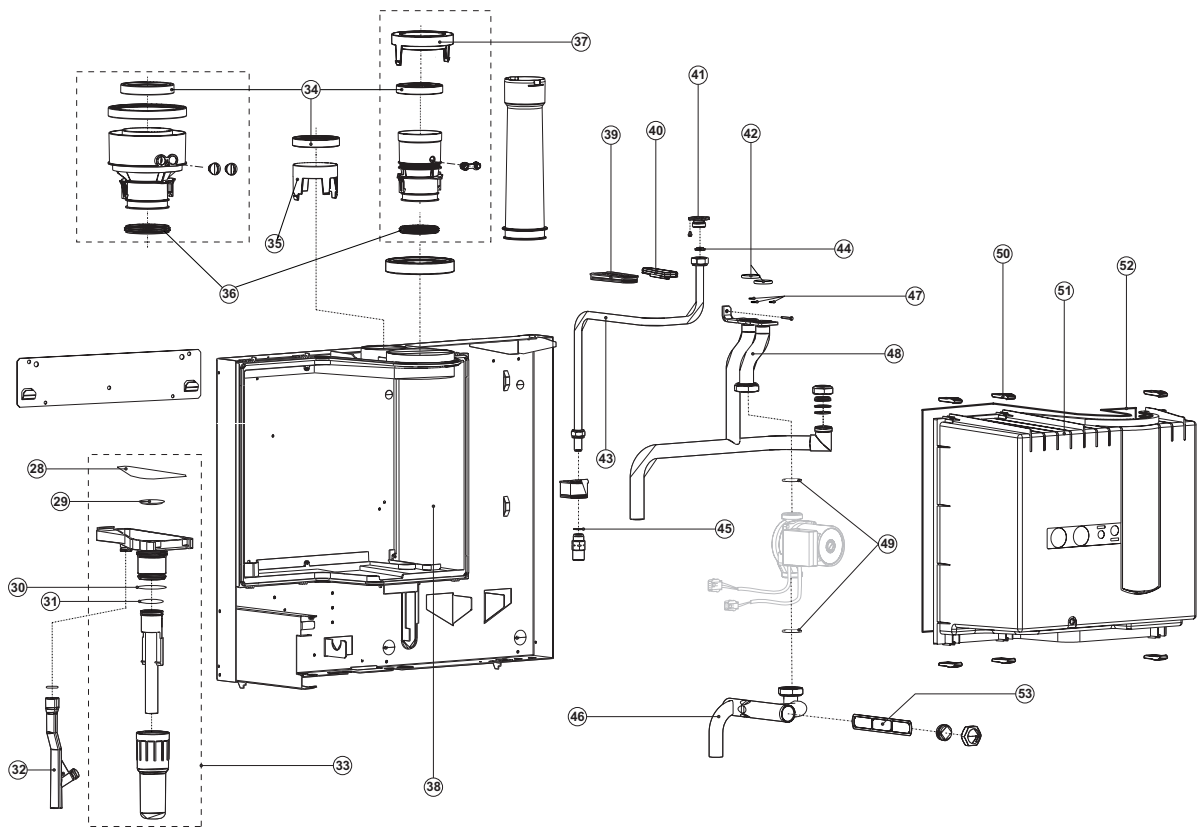

Vue éclatée EB

EVD-0087A

EVD-0087B

Vue éclatée EB

EVD-0087C

EVD-0087D

EB

EB pièces détachées

EB

EB pièces détachées

No	Désignation	EB 40 (1× HEX 2)			EB 50 (1× HEX 4)		
		À partir de	Jusqu'à	Art. no.	À partir de	Jusqu'à	Art. no.
47	Joint (Connexion Aller/Retour)			0310824(S)			0310824(S)
48	Tuyau			n.d.			n.d.
49	Joint (Pompe)			0310820(S)			0310820(S)
50	Clips Connexion Filtre à Air			n.d.			n.d.
51	Filtre à Air (Facade)			n.d.			n.d.
52	Joint (Filtre à Air)			n.d.			n.d.
53	Filtre tuyau retour			n.d.			n.d.
Régulation et Pièces détachées électriques							
54	Transformateur			0310452(S)			0310452(S)
55	Boîte de contrôle (Arrière)			0310440(S)			0310440(S)
56	Faisceau de Cable			0310479(S)			0310479(S)
57	Régulation			0310492(S)			0310492(S)
58	Ecran			0310493(S)			0310493(S)
59	Boîte de contrôle (Avant)			0310439(S)			0310439(S)
60	Verrou (Boîte de contrôle)			0310444(S)			0310444(S)
61	Verrou (Boîte de contrôle-Filtre à Air)			0310445(S)			0310445(S)
62	Moteur de ventilateur			0310481(S)			0310406(S)
63	Pompe			0310488(S)			0310509(S)
64	Bloc Gaz			n.d.			n.d.
65	Pressostat d'eau			0310485(S)			0310485(S)
66	Electrode d'allumage avec joint			0310490(S)			0310490(S)
67	Débitmètre			0310511(S)			0310511(S)
68	Sonde de température			0310514(S)			0310514(S)
69	Fusible (250V 4AT)			0310484(S)			0310484(S)
	Fusible (250V F2.0A)			0310825(S)			0310825(S)
	Fusible (250V F3.0A)			0310826(S)			0310826(S)
70	Câble de communication (Régulation-Ecran)			0310433(S)			0310433(S)
71	Kit Cable d'allumage			0310480(S)			0310480(S)

EB Conversion sets

Désignation	EB 40 (1× HEX 2)			EB 50 (1× HEX 4)		
	À partir de	Jusqu'à	Art. no.	À partir de	Jusqu'à	Art. no.
Pochette d'injecteurs (LP)			0310800(S)	depuis le 23-03-'12		n.d.
				avant le 26-03-'12		n.d.
Pochette d'injecteurs (NAT)			n.d.			n.d.