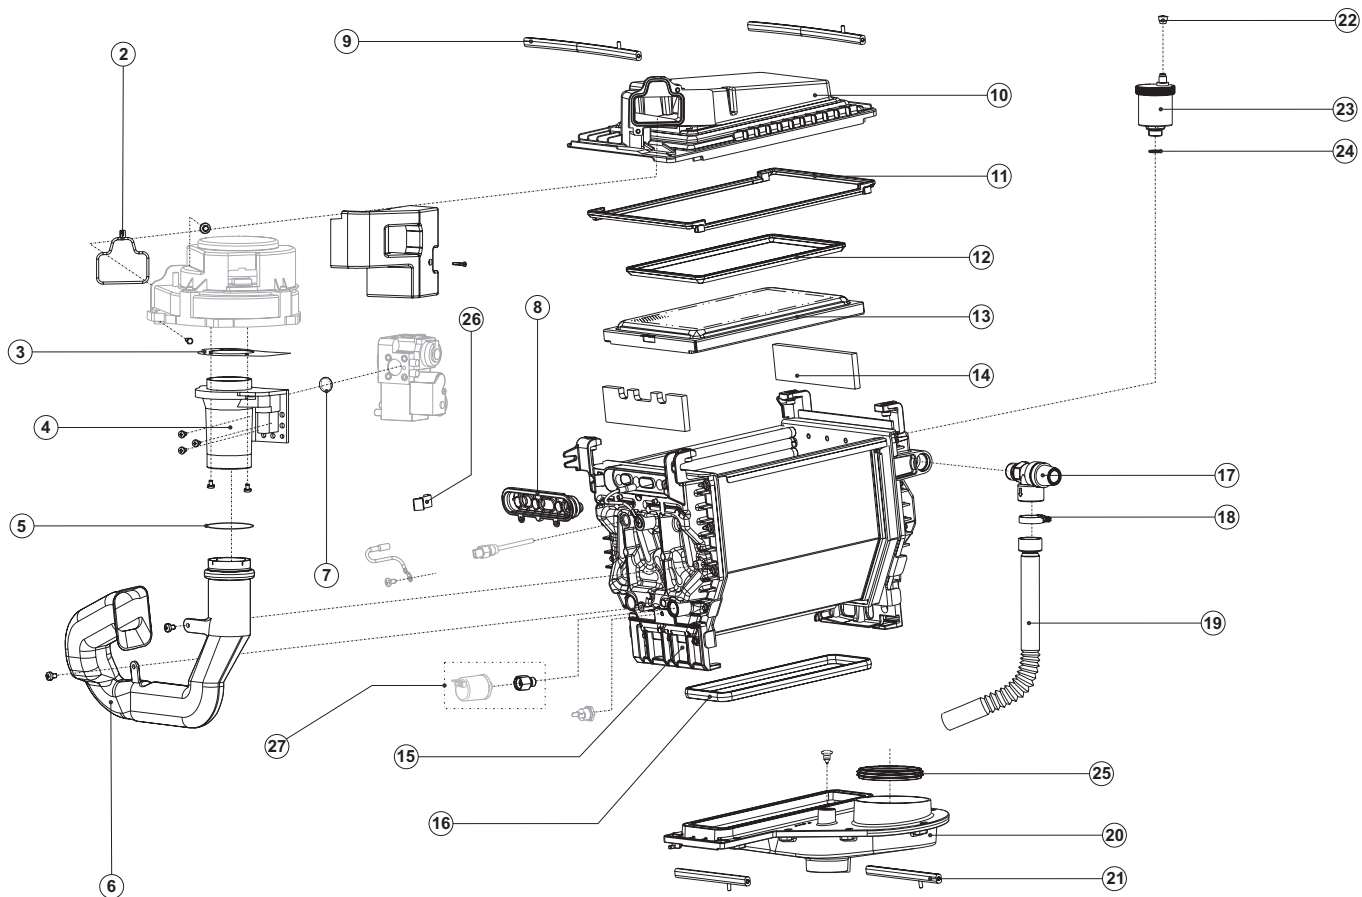

Vue éclatée EB

EVD-0087A

EVD-0087B

Vue éclatée EB

EVD-0087C

EVD-0087D

EB

EB pièces détachées

EB

EB pièces détachées

No	Désignation	EB 40 (1× HEX 2)			EB 50 (1× HEX 4)		
		À partir de	Jusqu'à	Art. no.	À partir de	Jusqu'à	Art. no.
47	Joint (Connexion Aller/Retour)			0310824(S)			0310824(S)
48	Tuyau			n.d.			n.d.
49	Joint (Pompe)			0310820(S)			0310820(S)
50	Clips Connexion Filtre à Air			n.d.			n.d.
51	Filtre à Air (Facade)			n.d.			n.d.
52	Joint (Filtre à Air)			n.d.			n.d.
53	Filtre tuyau retour			n.d.			n.d.
Régulation et Pièces détachées électriques							
54	Transformateur			0310452(S)			0310452(S)
55	Boîte de contrôle (Arrière)			0310440(S)			0310440(S)
56	Faisceau de Cable			0310479(S)			0310479(S)
57	Régulation			0310492(S)			0310492(S)
58	Ecran			0310493(S)			0310493(S)
59	Boîte de contrôle (Avant)			0310439(S)			0310439(S)
60	Verrou (Boîte de contrôle)			0310444(S)			0310444(S)
61	Verrou (Boîte de contrôle-Filtre à Air)			0310445(S)			0310445(S)
62	Moteur de ventilateur			0310481(S)			0310406(S)
63	Pompe			0310488(S)			0310509(S)
64	Bloc Gaz			n.d.			n.d.
65	Pressostat d'eau			0310485(S)			0310485(S)
66	Electrode d'allumage avec joint			0310490(S)			0310490(S)
67	Débitmètre			0310511(S)			0310511(S)
68	Sonde de température			0310514(S)			0310514(S)
69	Fusible (250V 4AT)			0310484(S)			0310484(S)
	Fusible (250V F2.0A)			0310825(S)			0310825(S)
	Fusible (250V F3.0A)			0310826(S)			0310826(S)
70	Câble de communication (Régulation-Ecran)			0310433(S)			0310433(S)
71	Kit Cable d'allumage			0310480(S)			0310480(S)

EB Conversion sets

Désignation	EB 40 (1× HEX 2)			EB 50 (1× HEX 4)		
	À partir de	Jusqu'à	Art. no.	À partir de	Jusqu'à	Art. no.
Pochette d'injecteurs (LP)			0310800(S)	depuis le 23-03-'12		n.d.
				avant le 26-03-'12		n.d.
Pochette d'injecteurs (NAT)			n.d.			n.d.