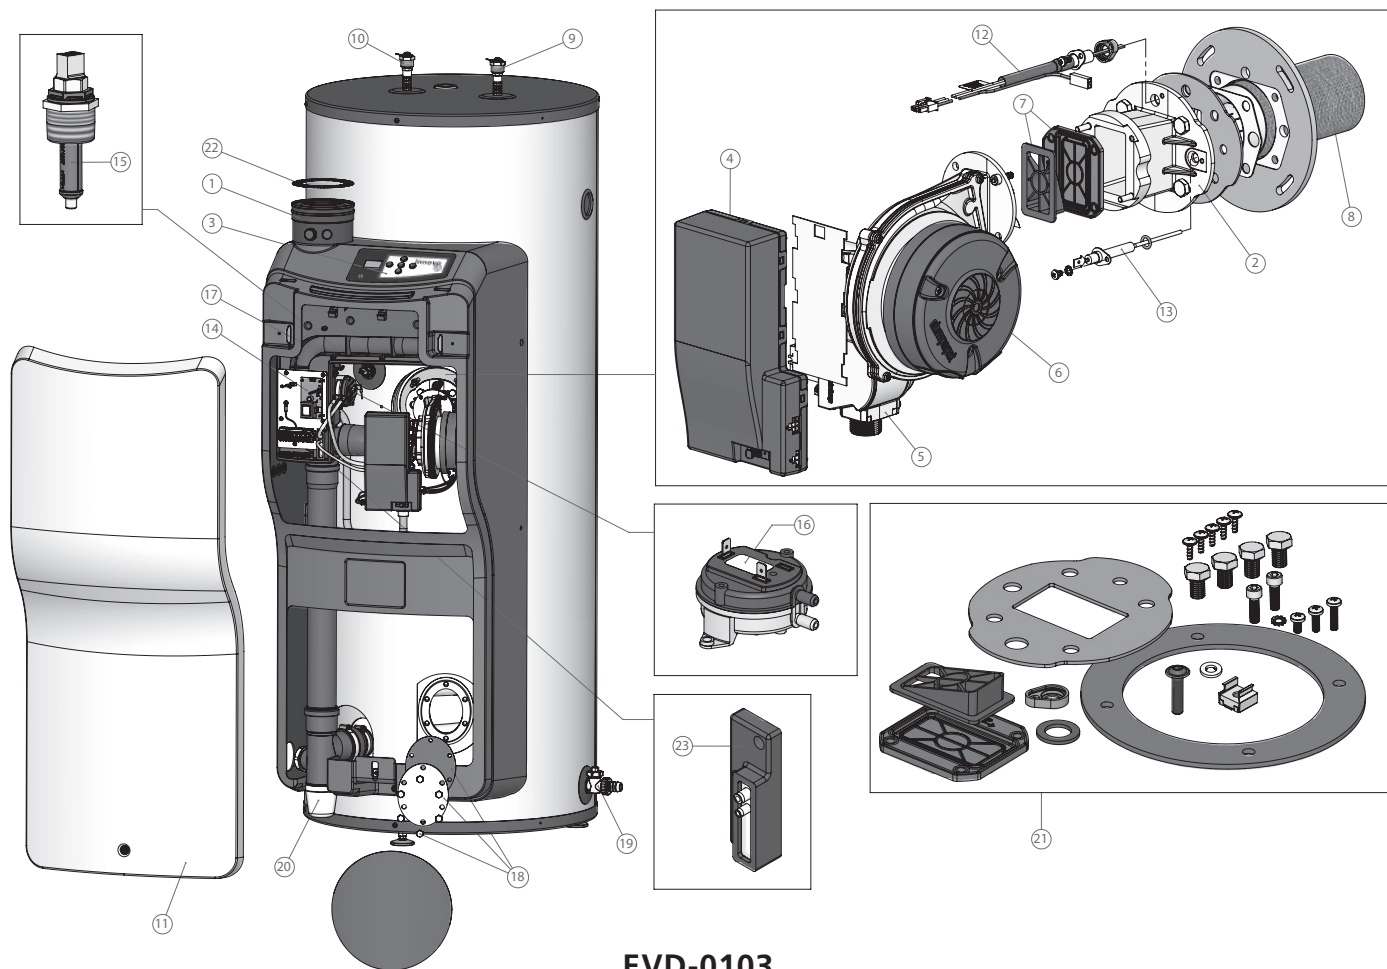

Kit de conversion

Désignation	IR-12-160	IR-12-200	IR-20-160	IR-20-200	IR-24-245	IR-24-285	IR-32-245	IR-32-285	IR-32-380
Kit de conversion vers gaz propane de Gaz Nat vers LP et LP vers LP	0312313(S)	0312313(S)	0312313(S)	0312313(S)	0312313(S)	0312313(S)	0312313(S)	0312313(S)	0312313(S)
Kit de conversion vers gaz naturel de LP vers gaz Nat.	0312312(S)	0312312(S)	0312312(S)	0312312(S)	0312312(S)	0312312(S)	0312312(S)	0312312(S)	0312312(S)

Accessoires

Désignation	IR-12-160	IR-12-200	IR-20-160	IR-20-200	IR-24-245	IR-24-285	IR-32-245	IR-32-285	IR-32-380
Transformateur d'isolement	0312317(S)	0312317(S)	0312317(S)	0312317(S)	0312317(S)	0312317(S)	0312317(S)	0312317(S)	0312317(S)
Robinet de gaz 15 mm	0312305(S)	0312305(S)	0312305(S)	0312305(S)	0312305(S)	0312305(S)	0312305(S)	0312305(S)	0312305(S)
Groupe de sécurité	0302706(S)	0302706(S)	0302706(S)	0302706(S)	0070066003(S)	0070066003(S)	0070066003(S)	0070066003(S)	0070066003(S)
Soupape thermique T&P	0076527004(S)	0076527004(S)	0076527004(S)	0076527004(S)	0099383005(S)	0099383005(S)	0099383005(S)	0099383005(S)	0099383005(S)

Vue éclatée Innovo

EVD-0103