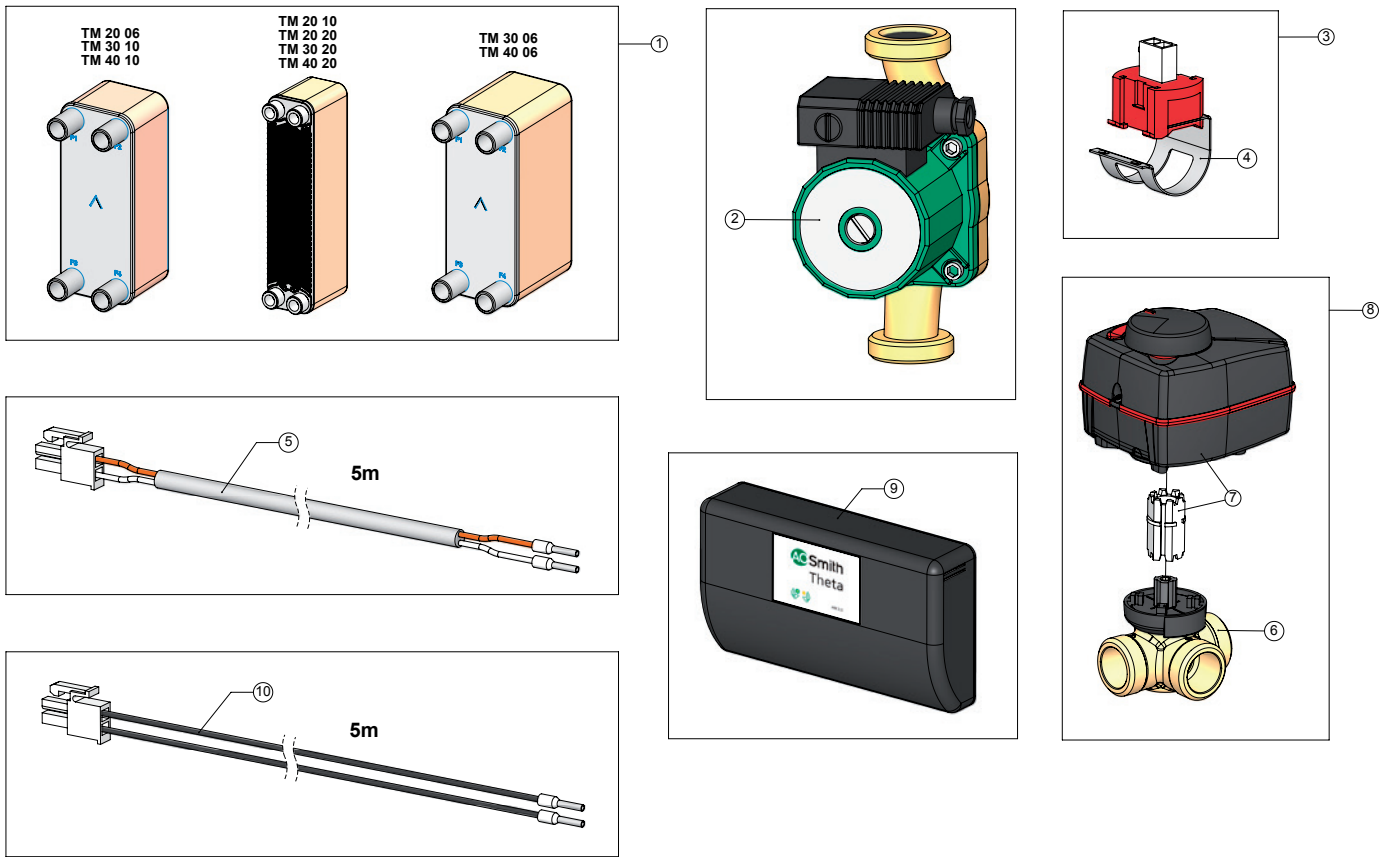

Vue éclatée Theta pièces détachées pour BFC Cyclone

EVD-0093

Theta double service

Pièces détachées TM modules pour BFC Cyclone

No	Désignation	TM 20 06	TM 20 10	TM 20 20	TM 30 06	TM 30 10	TM 30 20	TM 40 06	TM 40 10	TM 40 20
1	Echangeur à plaques	0311104(S)	-	-	-	0311104(S)	-	-	0311104(S)	-
		-	0311001(S)	0311001(S)	-	-	0311001(S)	-	-	0311001(S)
		-	-	-	0311105(S)	-	-	0311105(S)	-	-
2	Circulateur ECS primaire	0311002(S)	0311002(S)	0311002(S)	0311002(S)	0311002(S)	0311002(S)	0311002(S)	0311002(S)	0311002(S)
3	Sonde température + Clip	0311003(S)	0311003(S)	0311003(S)	0311003(S)	0311003(S)	0311003(S)	0311003(S)	0311003(S)	0311003(S)
4	Clip pour sonde température	0311004(S)	0311004(S)	0311004(S)	0311004(S)	0311004(S)	0311004(S)	0311004(S)	0311004(S)	0311004(S)
5	Câble de la sonde température	0311005(S)	0311005(S)	0311005(S)	0311005(S)	0311005(S)	0311005(S)	0311005(S)	0311005(S)	0311005(S)
6	Capot de la vanne trois voies	0311006(S)	0311006(S)	0311006(S)	0311006(S)	0311006(S)	0311006(S)	0311006(S)	0311006(S)	0311006(S)
7	Moteur de la vanne trois voies	0311007(S)	0311007(S)	0311007(S)	0311007(S)	0311007(S)	0311007(S)	0311007(S)	0311007(S)	0311007(S)
8	Vanne trois voies complète	0311035(S)	0311035(S)	0311035(S)	0311035(S)	0311035(S)	0311035(S)	0311035(S)	0311035(S)	0311035(S)
9	Commande	0311054(S)	0311054(S)	0311054(S)	0311054(S)	0311054(S)	0311054(S)	0311054(S)	0311054(S)	0311054(S)
10	Câble de communication (commande/ appareil)	0308901(S)	0308901(S)	0308901(S)	0308901(S)	0308901(S)	0308901(S)	0308901(S)	0308901(S)	0308901(S)