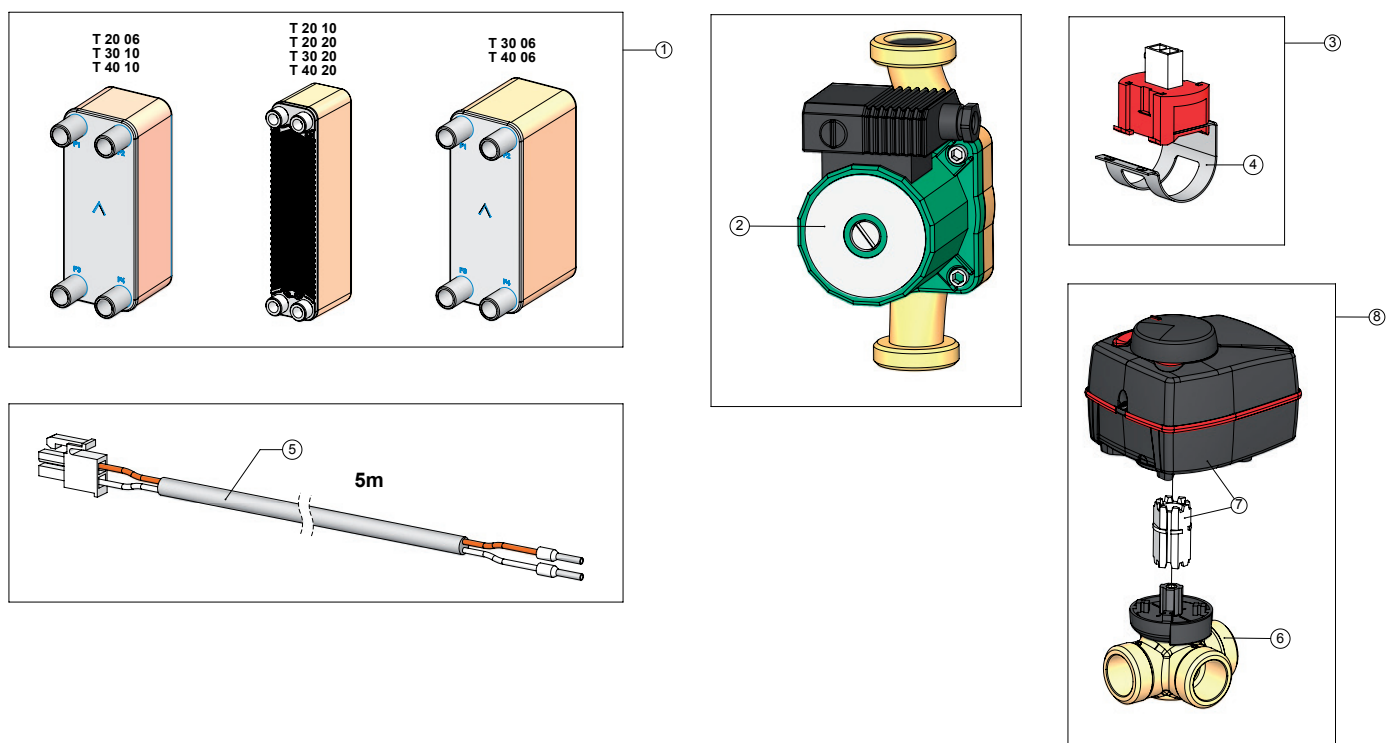

Vue éclatée Theta pièces détachées pour SGE et SGS

EVD-0092

Theta double service

Pièces détachées T modules pour SGE et SGS

No	Désignation	T 20 06	T 20 10	T 20 20	T 30 06	T 30 10	T 30 20	T 40 06	T 40 10	T 40 20
1	Echangeur à plaques	0311104(S)	-	-	-	0311104(S)	-	-	0311104(S)	-
		-	0311001(S)	0311001(S)	-	-	0311001(S)	-	-	0311001(S)
		-	-	-	0311105(S)	-	-	0311105(S)	-	-
2	Circulateur ECS primaire	0311002(S)	0311002(S)	0311002(S)	0311002(S)	0311002(S)	0311002(S)	0311002(S)	0311002(S)	0311002(S)
3	Sonde température + Clip	0311003(S)	0311003(S)	0311003(S)	0311003(S)	0311003(S)	0311003(S)	0311003(S)	0311003(S)	0311003(S)
4	Clip pour sonde température	0311004(S)	0311004(S)	0311004(S)	0311004(S)	0311004(S)	0311004(S)	0311004(S)	0311004(S)	0311004(S)
5	Câble de la sonde température	0311005(S)	0311005(S)	0311005(S)	0311005(S)	0311005(S)	0311005(S)	0311005(S)	0311005(S)	0311005(S)
6	Capot de la vanne trois voies	0311006(S)	0311006(S)	0311006(S)	0311006(S)	0311006(S)	0311006(S)	0311006(S)	0311006(S)	0311006(S)
7	Moteur de la vanne trois voies	0311007(S)	0311007(S)	0311007(S)	0311007(S)	0311007(S)	0311007(S)	0311007(S)	0311007(S)	0311007(S)
8	Vanne trois voies complète	0311035(S)	0311035(S)	0311035(S)	0311035(S)	0311035(S)	0311035(S)	0311035(S)	0311035(S)	0311035(S)
9	Commande	0311054(S)	0311054(S)	0311054(S)	0311054(S)	0311054(S)	0311054(S)	0311054(S)	0311054(S)	0311054(S)
10	Câble de communication (commande/ appareil)	0308901(S)	0308901(S)	0308901(S)	0308901(S)	0308901(S)	0308901(S)	0308901(S)	0308901(S)	0308901(S)

Accessoires T modules pour SGE et SGS

Désignation	T 20 06	T 20 10	T 20 20	T 30 06	T 30 10	T 30 20	T 40 06	T 40 10	T 40 20
Isolation d'échangeur à plaques	0311106(S)	-	-	-	0311106(S)	-	-	0311106(S)	-
	-	0311011(S)	0311011(S)	-	-	0311011(S)	-	-	0311011(S)
	-	-	-	0311107(S)	-	-	0311107(S)	-	-