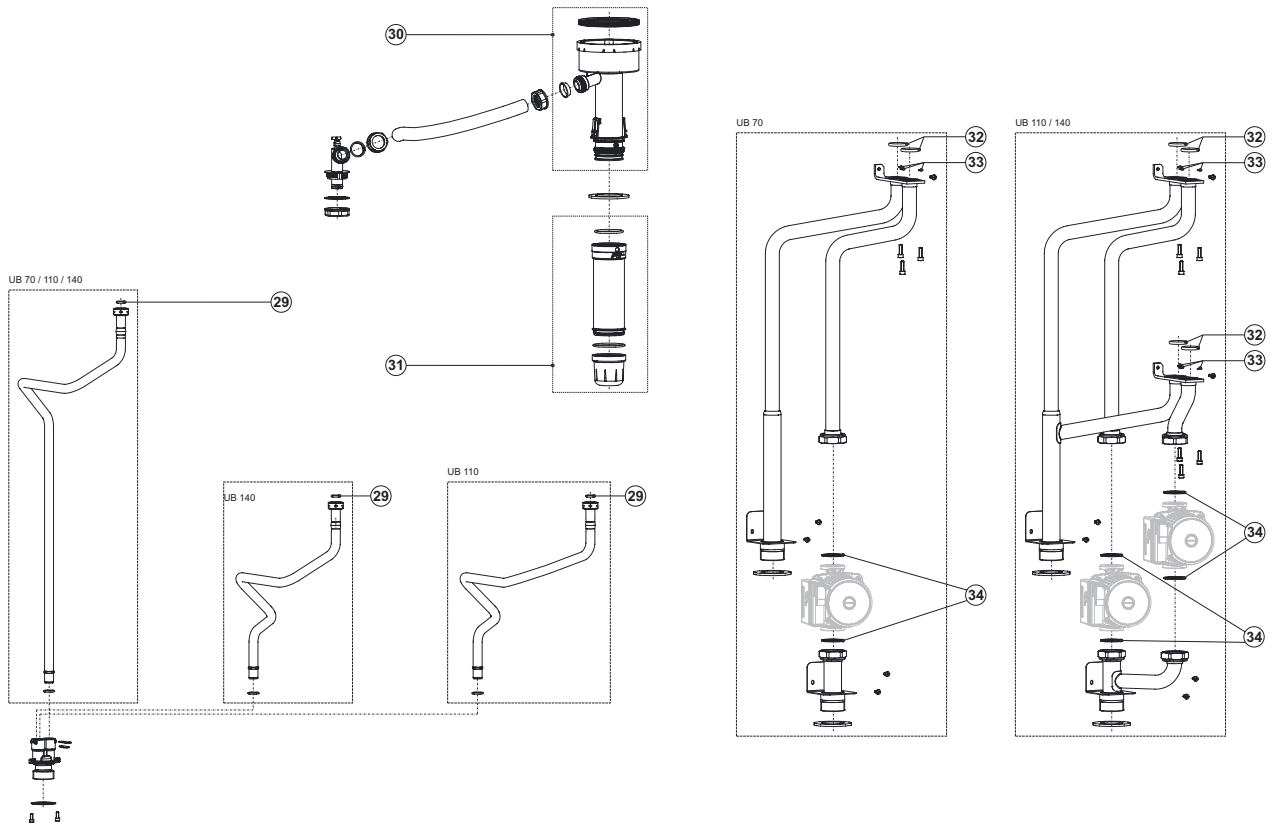

Vue éclatée UB

EVD-0088A

EVD-0088B

Vue éclatée UB

EVD-0088C

EVD-0088D

UB

UB pièces détachées

UB

UB Conversion sets

Description	UB 70 (1× HEX 4)			UB 110 (1× HEX 2 en 1× HEX 4)			UB 140 (2× HEX 4)		
	À partir de	Jusqu'à	Art. no.	À partir de	Jusqu'à	Art. no.	À partir de	Jusqu'à	Art. no.
Pochette d'injecteurs (B/P) à partir de NAT à LP			n.d.			0310343(S)			0310344(S)
Pochette d'injecteurs (naturel) à partir de LP à NAT			0310804(S)			0310805(S)			0310806(S)