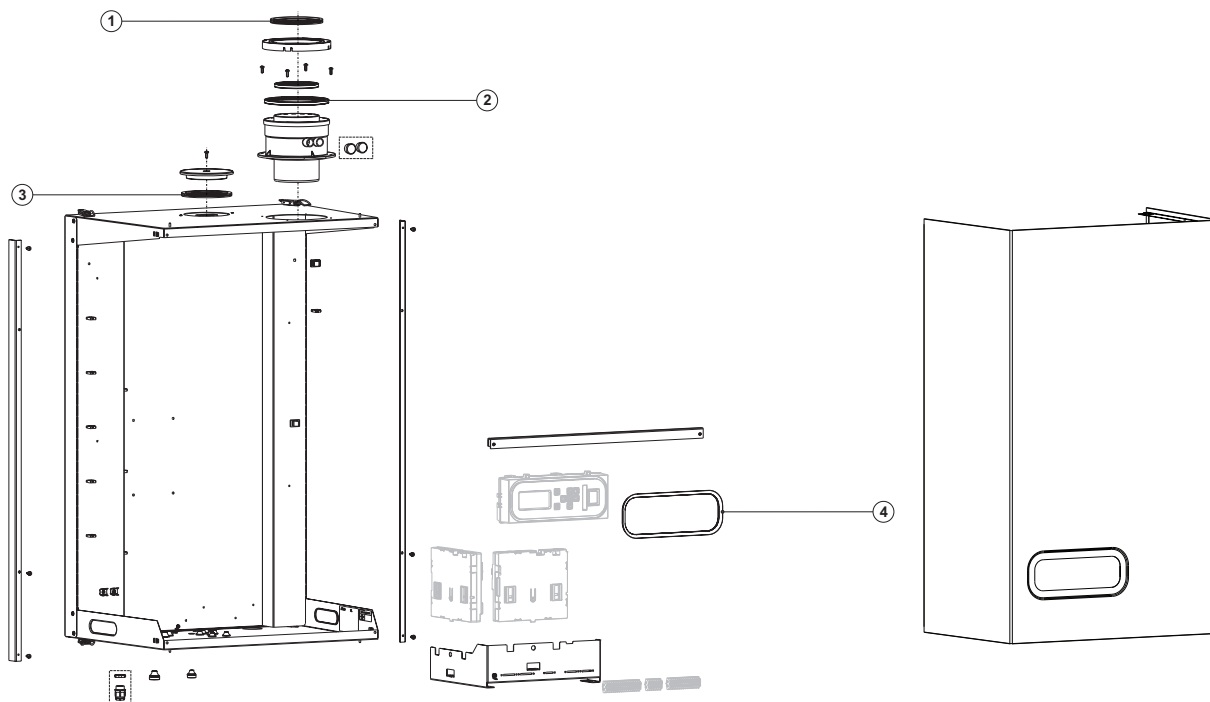

Vue éclatée UB

EVD-0088A

EVD-0088B

Vue éclatée UB

EVD-0088C

EVD-0088D

UB

UB pièces détachées

UB

UB Conversion sets

Description	UB 70 (1× HEX 4)			UB 110 (1× HEX 2 en 1× HEX 4)			UB 140 (2× HEX 4)		
	À partir de	Jusqu'à	Art. no.	À partir de	Jusqu'à	Art. no.	À partir de	Jusqu'à	Art. no.
Pochette d'injecteurs (B/P) à partir de NAT à LP			n.d.			0310343(S)			0310344(S)
Pochette d'injecteurs (naturel) à partir de LP à NAT			0310804(S)			0310805(S)			0310806(S)