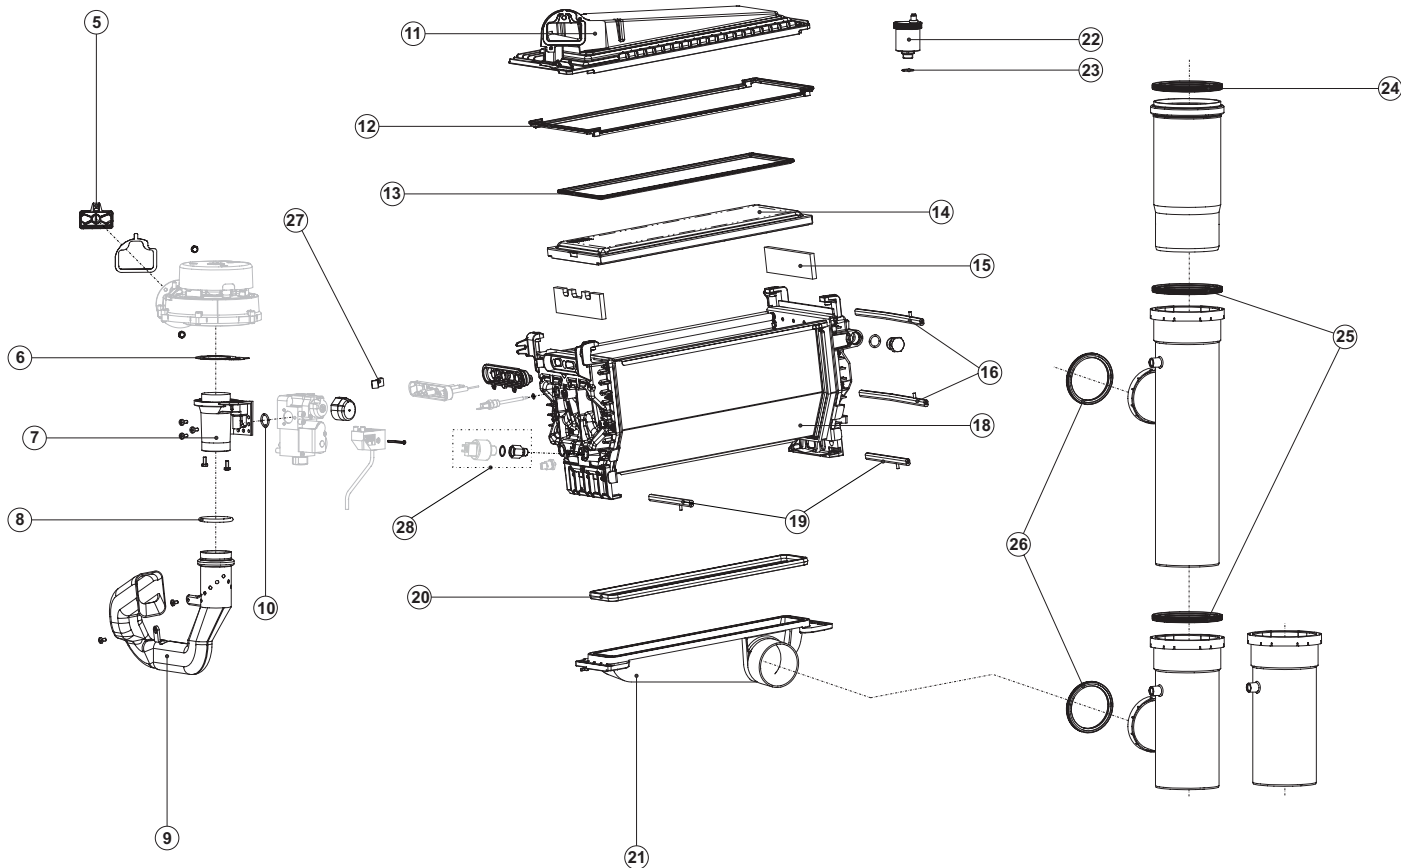

Vue éclatée UB

EVD-0088A

EVD-0088B

Vue éclatée UB

EVD-0088C

EVD-0088D

UB

UB pièces détachées

UB

UB Conversion sets

Description	UB 70 (1× HEX 4)			UB 110 (1× HEX 2 en 1× HEX 4)			UB 140 (2× HEX 4)		
	À partir de	Jusqu'à	Art. no.	À partir de	Jusqu'à	Art. no.	À partir de	Jusqu'à	Art. no.
Pochette d'injecteurs (B/P) à partir de NAT à LP			n.d.			0310343(S)			0310344(S)
Pochette d'injecteurs (naturel) à partir de LP à NAT			0310804(S)			0310805(S)			0310806(S)