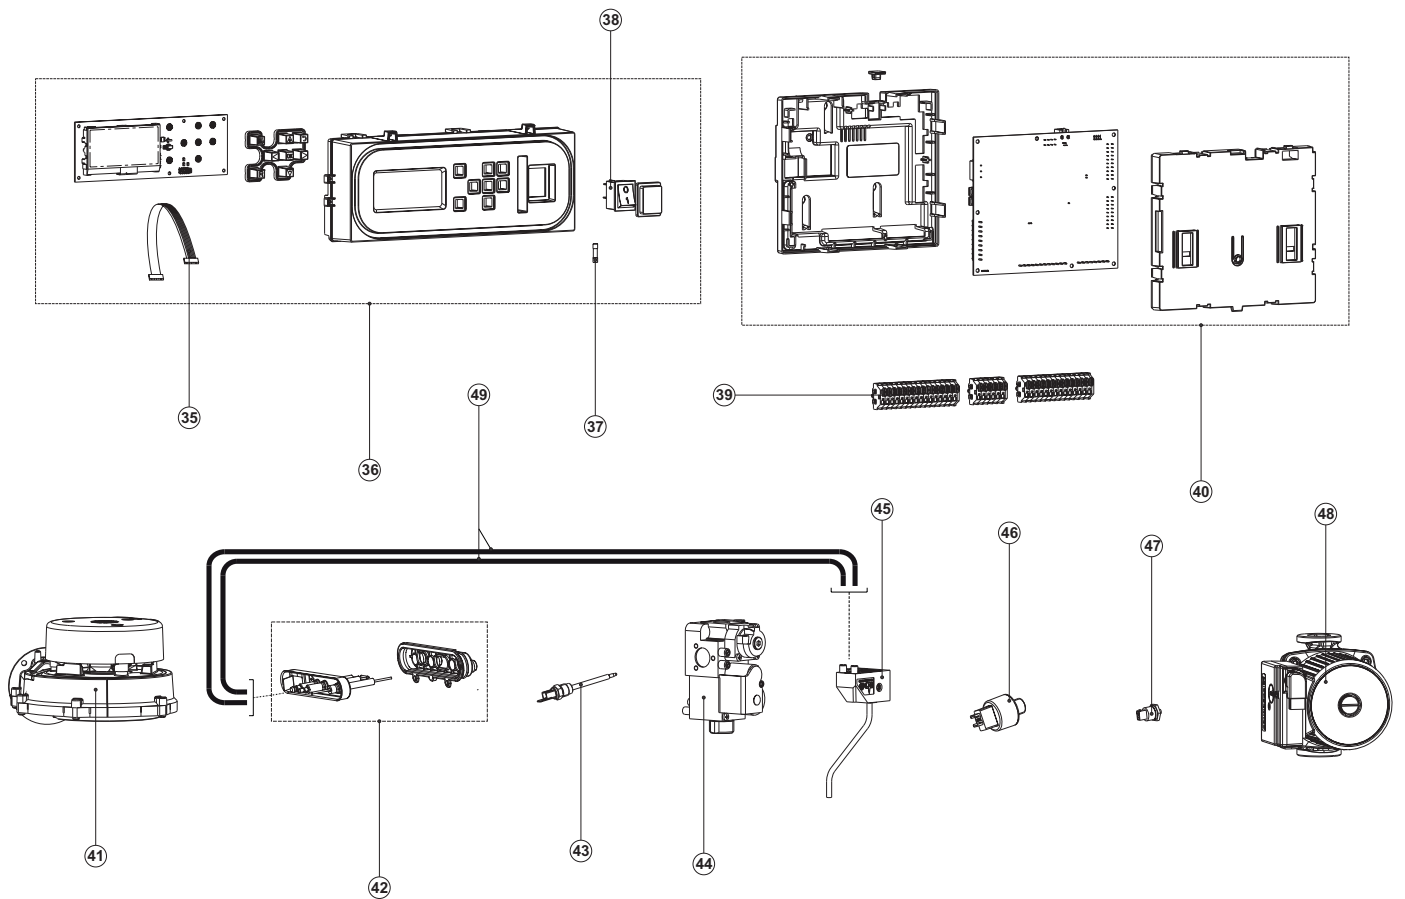

Vue éclatée UB

EVD-0088A

EVD-0088B

Vue éclatée UB

EVD-0088C

EVD-0088D

UB

UB pièces détachées

UB

UB Conversion sets

Description	UB 70 (1× HEX 4)			UB 110 (1× HEX 2 en 1× HEX 4)			UB 140 (2× HEX 4)		
	À partir de	Jusqu'à	Art. no.	À partir de	Jusqu'à	Art. no.	À partir de	Jusqu'à	Art. no.
Pochette d'injecteurs (B/P) à partir de NAT à LP			n.d.			0310343(S)			0310344(S)
Pochette d'injecteurs (naturel) à partir de LP à NAT			0310804(S)			0310805(S)			0310806(S)