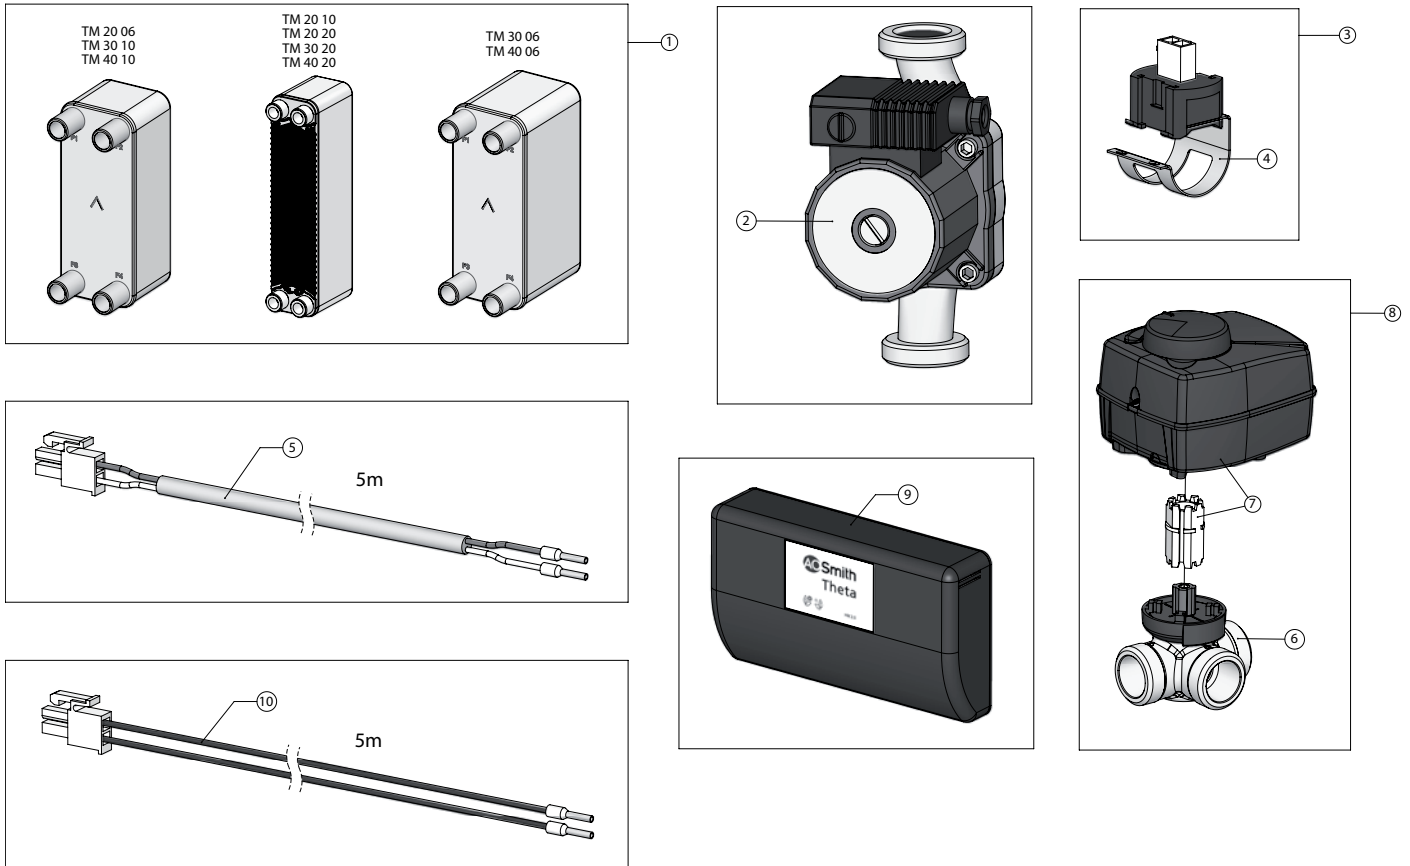

Theta dual service

Spare parts T modules for SGE & SGS

No.	Description	T 20 06	T 20 10	T 20 20	T 30 06	T 30 10	T 30 20	T 40 06	T 40 10	T 40 20
1	Plate heat exchanger	0311104(S)	-	-	-	0311104(S)	-	-	0311104(S)	-
		-	0311001(S)	0311001(S)	-	-	0311001(S)	-	-	0311001(S)
		-	-	-	0311105(S)	-	-	0311105(S)	-	-
2	Pump (dual service system)	0311002(S)	0311002(S)	0311002(S)	0311002(S)	0311002(S)	0311002(S)	0311002(S)	0311002(S)	0311002(S)
3	Sensor + clip (dual service system)	0311003(S)	0311003(S)	0311003(S)	0311003(S)	0311003(S)	0311003(S)	0311003(S)	0311003(S)	0311003(S)
4	Sensor clip	0311004(S)	0311004(S)	0311004(S)	0311004(S)	0311004(S)	0311004(S)	0311004(S)	0311004(S)	0311004(S)
5	Sensor cable	0311005(S)	0311005(S)	0311005(S)	0311005(S)	0311005(S)	0311005(S)	0311005(S)	0311005(S)	0311005(S)
6	Housing of 3-way mixing valve	0311006(S)	0311006(S)	0311006(S)	0311006(S)	0311006(S)	0311006(S)	0311006(S)	0311006(S)	0311006(S)
7	Motor of 3-way mixing valve	0311007(S)	0311007(S)	0311007(S)	0311007(S)	0311007(S)	0311007(S)	0311007(S)	0311007(S)	0311007(S)
8	Complete 3-way mixing valve	0311035(S)	0311035(S)	0311035(S)	0311035(S)	0311007(S)	0311035(S)	0311035(S)	0311035(S)	0311035(S)

Accessories T modules for SGE & SGS

Description	T 20 06	T 20 10	T 20 20	T 30 06	T 30 10	T 30 20	T 40 06	T 40 10	T 40 20
Insulation plate heat exchanger	0311106(S)	-	-	-	0311106(S)	-	-	0311106(S)	-
	-	0311011(S)	0311011(S)	-	-	0311011(S)	-	-	0311011(S)
	-	-	-	0311107(S)	-	-	0311107(S)	-	-

Parts that are marked yellow are parts that are used for maintenance.

Please check the serial number to determine the production date:

172406210302002

year week

Exploded view Theta spare parts for BFC Cyclone

EVD-0093