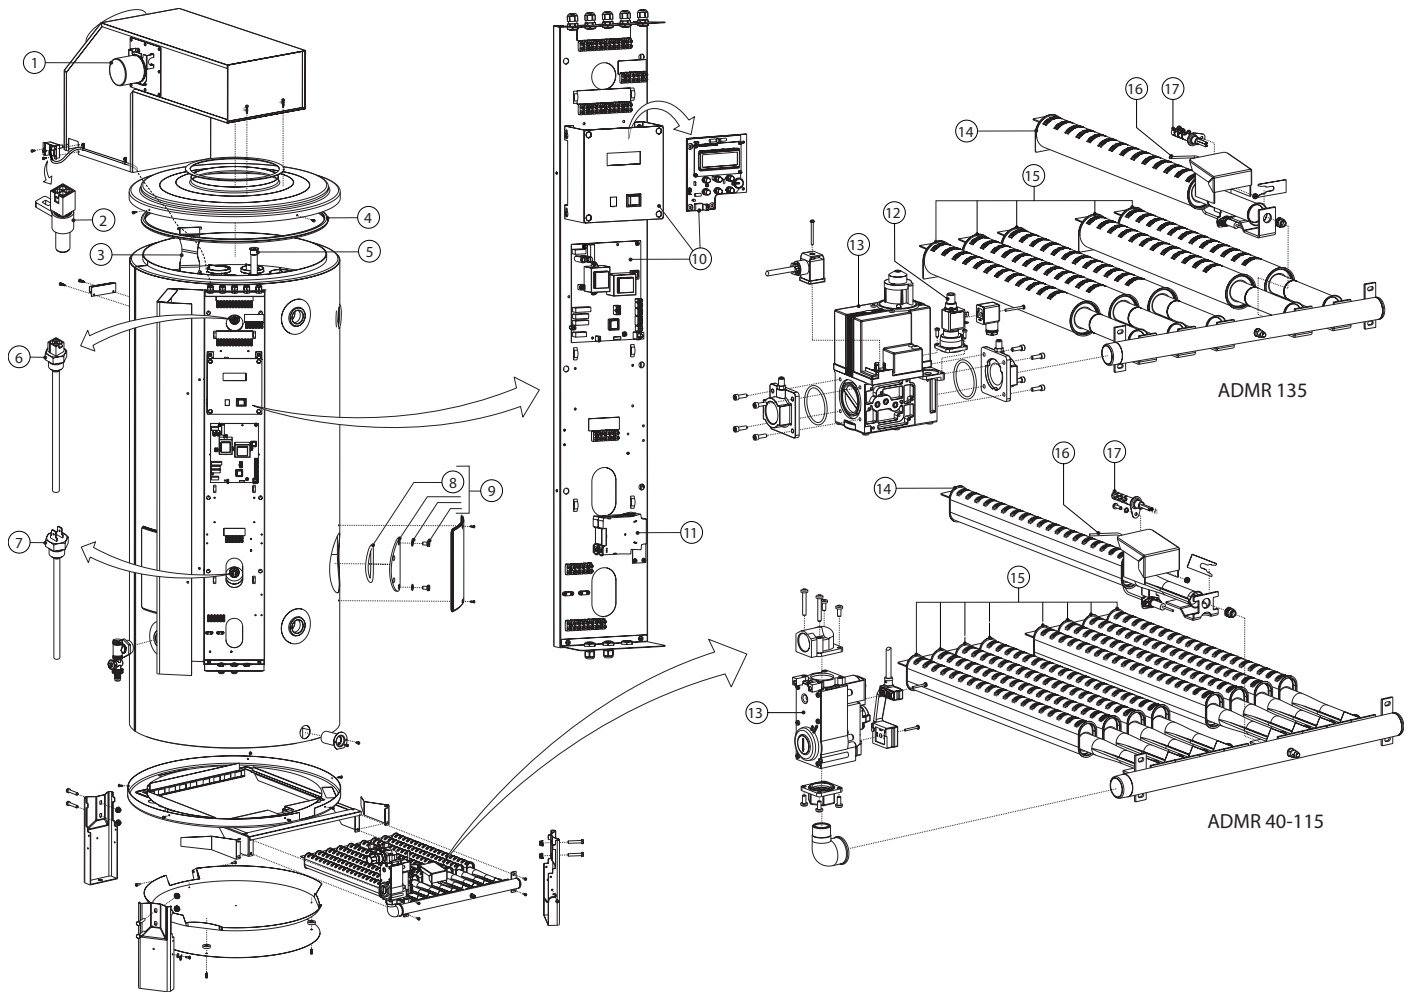

Exploded view ADMR

EVD-0009

ADM / ADMC / ADMP / ADMR

ADMR onderdelen

nr.	omschrijving	datum	40	50	60	80	90	115	135
1	Rookgasklep	tot 01-05-'00	0306648(S)	0306648(S)	0306648(S)	0306648(S)	0306649(S)	0306649(S)	0306651(S)
		01-05-'00 tot 12-05-'03	0306650(S)	0306650(S)	0306650(S)	0306650(S)	0306651(S)	0306651(S)	0306651(S)
		vanaf 12-05-'03	0306652(S)	0306652(S)	0306652(S)	0306652(S)	0306653(S)	0306653(S)	0306653(S)
2	Rookgassensor		0304470(S)	0304470(S)	0304470(S)	0304470(S)	0304470(S)	0304470(S)	0304470(S)
3	Wervelstrip		0068440002(S) (5x)	0068440002(S) (6x)	0068440002(S) (7x)	0068440002(S) (9x)	0068440002(S) (12x)	0068440002(S) (16x)	0191996002(S) (17x)
4	Afdichtring tank/deksel		0305098(S)	0305098(S)	0305098(S)	0305098(S)	0305098(S)	0305098(S)	0305098(S)
5	Anode		0183463039(S) (2x)	0183463050(S) (2x)	0183463039(S) (2x)	0183463050(S) (3x)	0183463039(S) (3x)	0183463039(S) (4x)	0183463039(S) (4x)
	Flexibele anode		0304728(S) (2x)	0304728(S) (2x)	0304728(S) (2x)	0304728(S) (3x)	0304728(S) (3x)	0304728(S) (4x)	0304728(S) (4x)
6	Temp.sensor T2 (top tank)		0304469(S)	0304469(S)	0304469(S)	0304469(S)	0304469(S)	0304469(S)	0304469(S)
7	Temp.sensor T1 (bodem tank)		0304468(S)	0304468(S)	0304468(S)	0304468(S)	0304468(S)	0304468(S)	0304468(S)
8	Afdichtring reinigungsopening		0304741(S)	0304741(S)	0304741(S)	0304741(S)	0304741(S)	0304741(S)	0304741(S)
9	Reinigungsopening service kit		0301125(S)	0301125(S)	0301125(S)	0301125(S)	0301125(S)	0301125(S)	0301125(S)
10	BT-Tronic Servicekit	tot 01-09-'03	0309752(S)	0309752(S)	0309752(S)	0309752(S)	0309752(S)	0309752(S)	n.b.
	Temperatuursensor	tot 11-05-'03	0300222001(S)	0300222001(S)	0300222001(S)	0300222001(S)	0300222001(S)	0300222001(S)	0300222001(S)
	ThermoControl kit	01-09-'03 tot 17-09-'06	0307955(S)	0307955(S)	0307955(S)	0307955(S)	0307955(S)	0307955(S)	0307955(S)
		vanaf 17-09-'06	0307951(S)	0307951(S)	0307951(S)	0307951(S)	0307951(S)	0307951(S)	0307951(S)
11	Timer (LP)		-	-	-	-	-	-	0305024(S)
12	Hoog-laag regeling (LP)		-	-	-	-	-	-	0305021(S)
13	Gasblok (NAT)		0300903(S)	0300903(S)	0300903(S)	0300903(S)	0300903(S)	0300808(S)	0304923(S)
	Gasblok (LP)		0301099(S)	0301099(S)	0301099(S)	0301099(S)	0301099(S)	0301100(S)	0305153(S)
14	Ontsteekbrander		0304892(S)	0304892(S)	0304892(S)	0304892(S)	0304892(S)	0304892(S)	0305321(S)
15	Brander		0304891(S) (2x)	0304891(S) (3x)	0304891(S) (4x)	0304891(S) (6x)	0304891(S) (6x)	0304891(S) (8x)	0305010(S) (5x)
16	Ionisatiepen	vanaf 12-05-'03	0305407(S)	0305407(S)	0305407(S)	0305407(S)	0305407(S)	0305407(S)	0305407(S)
17	Gloeiplug	tot 12-05-'03	0303493(S)	0303493(S)	0303493(S)	0303493(S)	0303493(S)	0303493(S)	0303493(S)
	Gloeiplug met extra weerstand	12-05-'03 tot 01-06-'05	0307310(S)	0307310(S)	0307310(S)	0307310(S)	0307310(S)	0307310(S)	0307310(S)
	Gloeiplug	vanaf 01-06-'05	0305413(S)	0305413(S)	0305413(S)	0305413(S)	0305413(S)	0305413(S)	0305413(S)

ADM / ADMC / ADMR accessoires