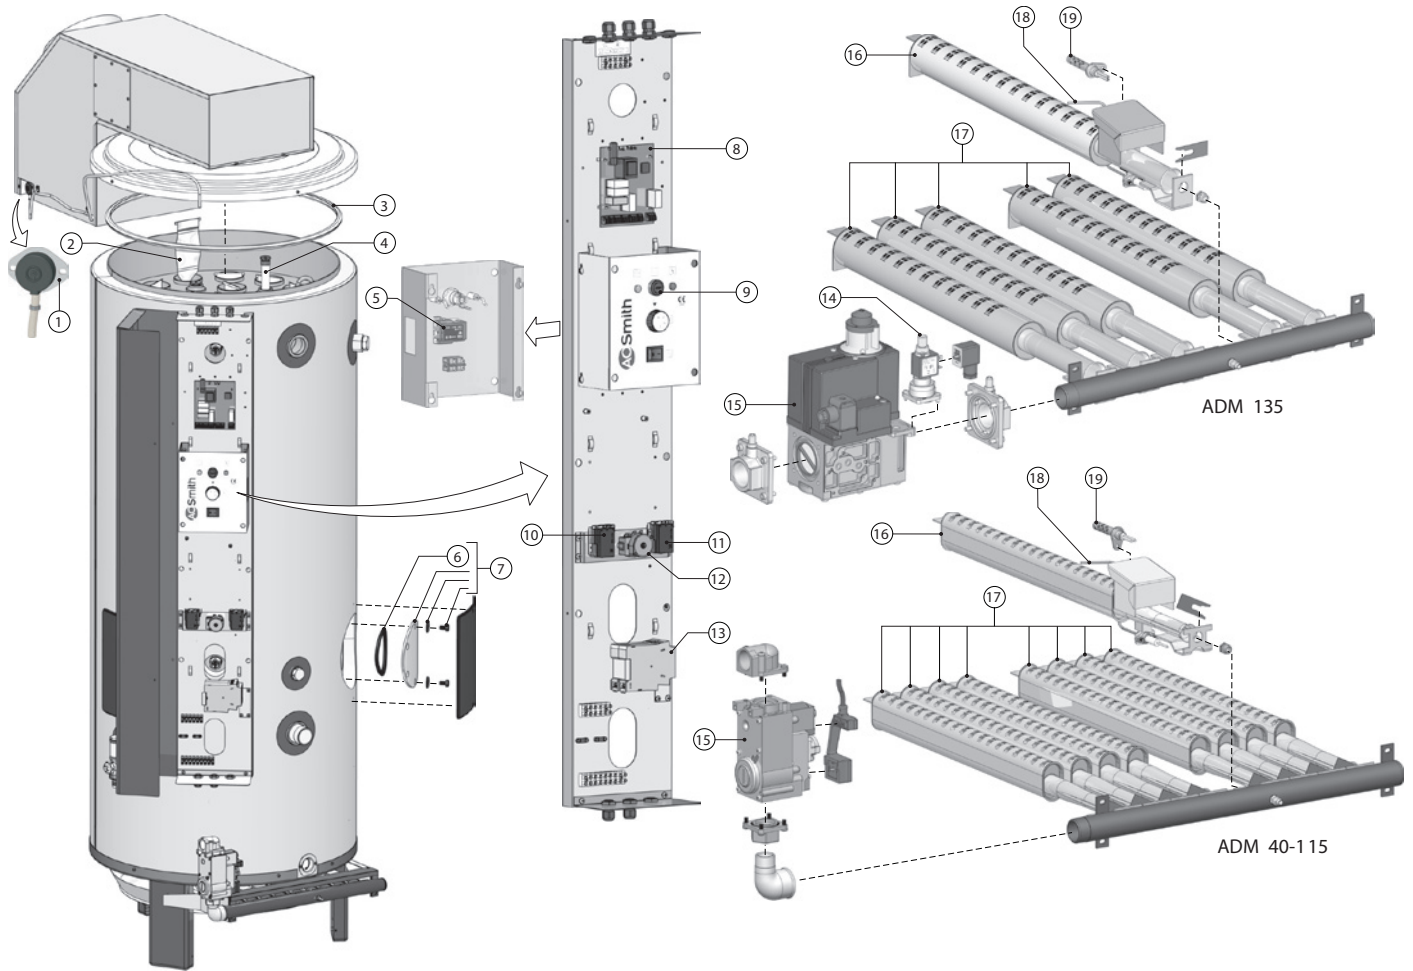

Exploded view ADM

EVD-0008

Items die geel gemarkeerd zijn, zijn onderdelen die verbruikt worden voor onderhoud

ADM / ADMC / ADMP / ADMR

ADM / ADMC onderdelen

nr.	omschrijving	datum	40	50	60	80	90	115	135
1	Rookgasthermostaat	tot 13-11-'05 vanaf 13-11-'05	0303316(S) 0307450(S)	0303316(S)	0303317(S)	0303317(S)	0303318(S)	0303318(S)	0303317(S)
2	Wervelstrip		0068440002(S) (5x)	0068440002(S) (6x)	0068440002(S) (7x)	0068440002(S) (9x)	0068440002(S) (12x)	0068440002(S) (16x)	0191996002(S) (17x)
3	Afdichtring tank/top Kap jacket		0305098(S)	0305098(S)	0305098(S)	0305098(S)	0305098(S)	0305098(S)	0305098(S)
4	Anode		0183463039(S) (2x)	0183463050(S) (2x)	0183463039(S) (2x)	0183463050(S) (3x)	0183463039(S) (3x)	0183463039(S) (4x)	0183463039(S) (4x)
	Flexibele anode		0304728(S) (2x)	0304728(S) (2x)	0304728(S) (2x)	0304728(S) (3x)	0304728(S) (3x)	0304728(S) (4x)	0304728(S) (4x)
5	Regelthermostaat		0302989(S)	0302989(S)	0302989(S)	0302989(S)	0302989(S)	0302989(S)	0302989(S)
6	Afdichtring reinigingsopening		0304741(S)	0304741(S)	0304741(S)	0304741(S)	0304741(S)	0304741(S)	0304741(S)
7	Reinigingsopening service kit		0301125(S)	0301125(S)	0301125(S)	0301125(S)	0301125(S)	0301125(S)	0301125(S)
8	Branderautomat		0303497(S)	0303497(S)	0303497(S)	0303497(S)	0303497(S)	0303497(S)	0303497(S)
9	Reset knop		0301948(S)	0301948(S)	0301948(S)	0301948(S)	0301948(S)	0301948(S)	0301948(S)
10	Maximaal thermostaat		0302991(S)	0302991(S)	0302991(S)	0302991(S)	0302991(S)	0302991(S)	0302991(S)
11	Vorstthermostaat		0302990(S)	0302990(S)	0302990(S)	0302990(S)	0302990(S)	0302990(S)	0302990(S)
12	Veiligheidsthermostaat		0300674(S)	0300674(S)	0300674(S)	0300674(S)	0300674(S)	0300674(S)	0300674(S)
13	Timer		-	-	-	-	-	-	0305024(S)
14	Hoog-laag regeling		-	-	-	-	-	-	0305021(S)
15	Gasblok (NAT)		0300903(S)	0300903(S)	0300903(S)	0300903(S)	0300903(S)	0300808(S)	0304923(S)
	Gasblok (LP)		0301099(S)	0301099(S)	0301099(S)	0301099(S)	0301099(S)	0301100(S)	0305153(S)
16	Ontsteekbrander		0304892(S)	0304892(S)	0304892(S)	0304892(S)	0304892(S)	0304892(S)	0305321(S)
17	Brander		0304891(S) (2x)	0304891(S) (3x)	0304891(S) (4x)	0304891(S) (6x)	0304891(S) (6x)	0304891(S) (8x)	0305010(S) (5x)
18	Ionisatiepien	vanaf 12-05-'03	0305407(S)	0305407(S)	0305407(S)	0305407(S)	0305407(S)	0305407(S)	0305407(S)
19	Gloeiontstekker	tot 12-05-'03 vanaf 12-05-'03	0303493(S) 0304242(S)	0303493(S) 0304242(S)	0303493(S) 0304242(S)	0303493(S) 0304242(S)	0303493(S) 0304242(S)	0303493(S) 0304242(S)	0303493(S) 0304242(S)
	Rookgasklep ADMC		0306650(S)	0306650(S)	0306650(S)	0306650(S)	0306650(S)	0306650(S)	0306650(S)
	Schakelklok ADMC		0301023(S)	0301023(S)	0301023(S)	0301023(S)	0301023(S)	0301023(S)	0301023(S)

ADMP onderdelen