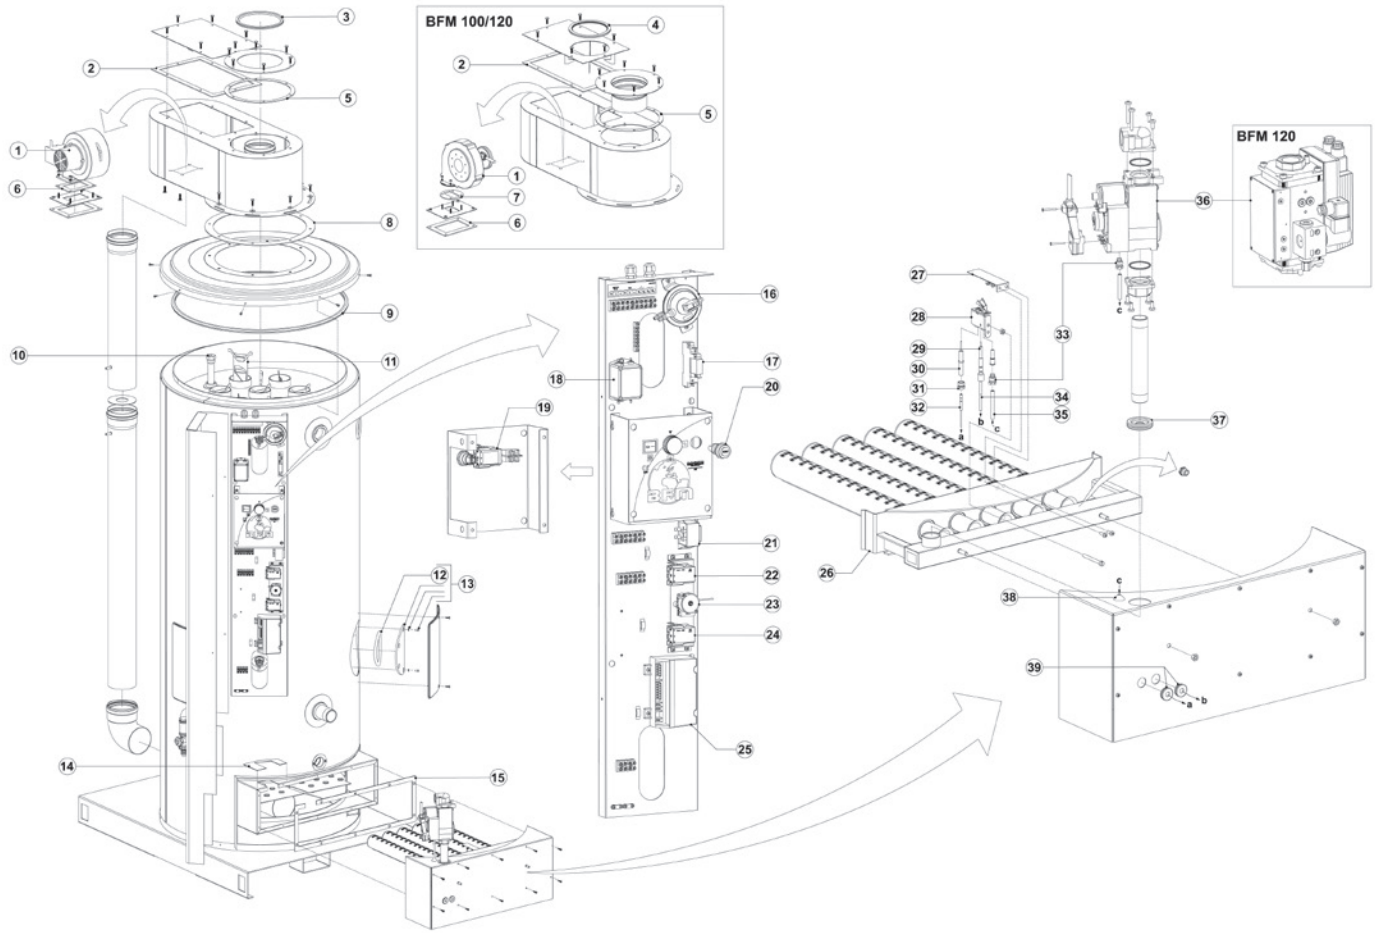

BFM accessoires

omschrijving	datum	30	50	80	100	120
Ombouwset naar LP gas		0302556(S)	0302557(S)	0302558(S)	0306942(S)	0306951(S)
Ombouwset naar aardgas		0309878(S)	0309879(S)	0309880(S)	0306958(S)	0306967(S)
Inlaatcombinatie G1"		0070066003(S)	0070066003(S)	0070066003(S)	0070066003(S)	0070066003(S)
Gecombineerde T&P ventiel 1"		0099383005(S)	0099383005(S)	0099383005(S)	0099383005(S)	0099383005(S)
Power anode set	tot 02-05-'05	0304212(S)	0304212(S)	0304213(S)	0308017(S)	0308017(S)
Power anode set	vanaf 03-05-'05	0308017(S)	0308017(S)	0308017(S)	0308017(S)	0308017(S)
Elektronische anodeset 232 mm	tot 2-12-'05	0306161(S)	0306161(S)	0306161(S)	0306161(S)	0306161(S)
Elektronische anodeset 402 mm	tot 2-12-'05	0306360(S)	0306360(S)	0306360(S)	0306360(S)	0306360(S)
Elektronische anodeset 300 mm	vanaf 3-12-'05	0307448(S)	0307448(S)	0307448(S)	0307448(S)	0307448(S)
Potentiostaat		0306160(S)	0306160(S)	0306160(S)	0306160(S)	0306160(S)
Led		0306162(S)	0306162(S)	0306162(S)	0306162(S)	0306162(S)
Afdeksplaat	tot 2-12-'05	0306621(S)	0306621(S)	0306621(S)	0306621(S)	0306621(S)
Inlaatcombinatieset DN 40		0309927(S)	0309927(S)	0309927(S)	0309927(S)	0309927(S)
Verloopnippel T&P ventiel		-	-	0308812(S)	0308812(S)	0308812(S)
Gaskraan		0300719(S)	0300719(S)	0300719(S)	0300719(S)	0300719(S)
Dscale (set met toebehoren)		0311398(S)	0311398(S)	0311398(S)	0311398(S)	0311398(S)
Dscale (doos met 6 flessen)		0300719(S)	0300719(S)	0300719(S)	0300719(S)	0300719(S)

Items die geel gemarkeerd zijn, zijn onderdelen die gebruikt worden voor onderhoud

Kijk naar het serienummer op het toestel om de productiedatum te bepalen:

172406210302002

jaar weeknummer

Exploded view BFM

EVD-0010