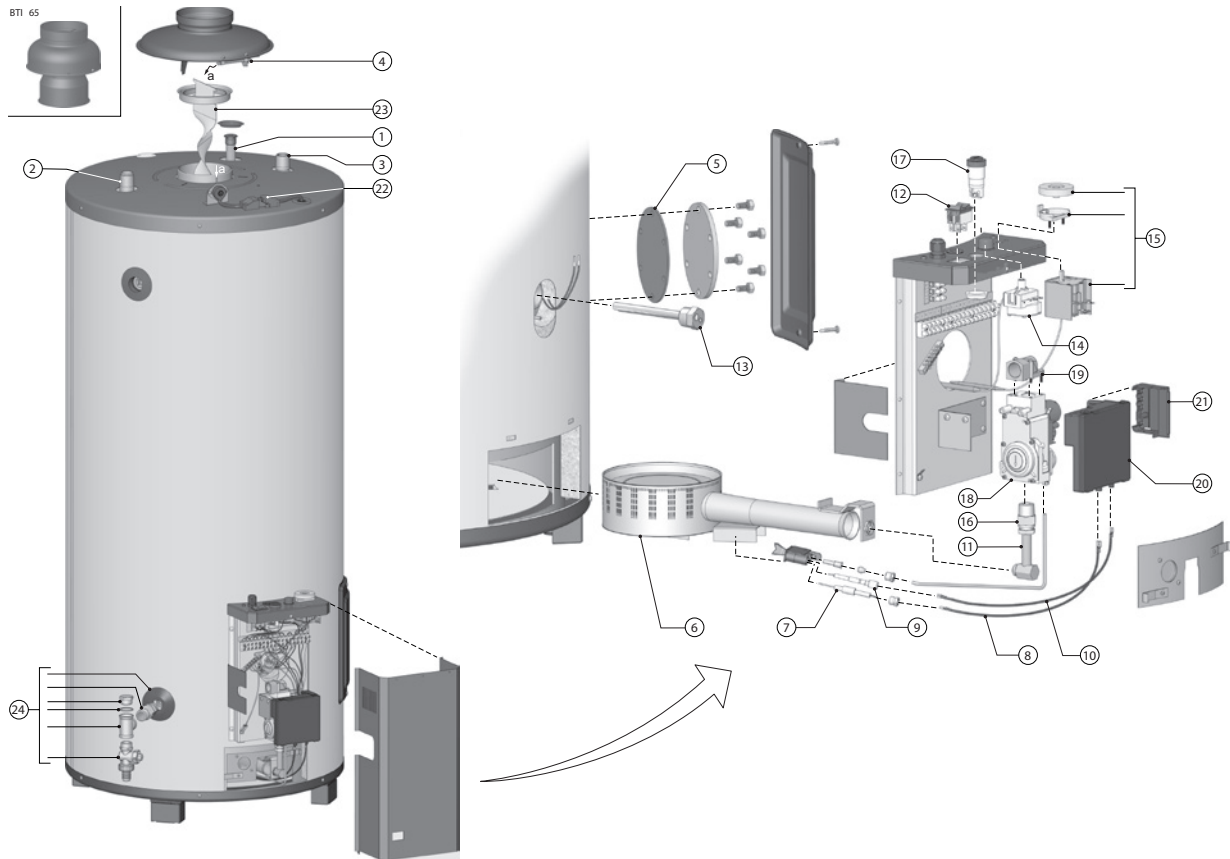

omschrijving	datum	BTI 65	BTI 85	BTI 100
Ombouwset naar LP gas	tot 01-07-'07	0303643(S)	0303644(S)	0303645(S)
	vanaf 01-07-'07	0303643(S)	0309634(S)	0309635(S)
Ombouwset naar nat gas	tot 01-07-'07	0307946(S)	0307947(S)	0307948(S)
	vanaf 01-07-'07	0307946(S)	0309638(S)	0309639(S)
Reinigingsopeningset		0305082(S)	0305082(S)	0305082(S)
Inlaatcombinatie 3/4" sfr		0302706(S)	0302706(S)	0302706(S)
Power anode kit	vanaf 01-08-'06	0308015(S)	0308015(S)	0308015(S)
Inlaatcombinatie DN 32		-	-	0309926(S)
Overstortventiel		0305712(S)	0305712(S)	0305712(S)
Temperatuur en drukventiel		0076527004(S)	0076527004(S)	0076527004(S)
Gaskraan		0300718(S)	0300718(S)	0300718(S)

Exploded view BT / BTT

EVD-0015 TOT 01-07-'07

EVD-0040 Cross-fired flue VANAF 01-07-'07

Exploded view BTI

EVD-0026 TOT 01-07-'07

EVD-0041 Cross-Fired Flue VANAF 01-07-'07