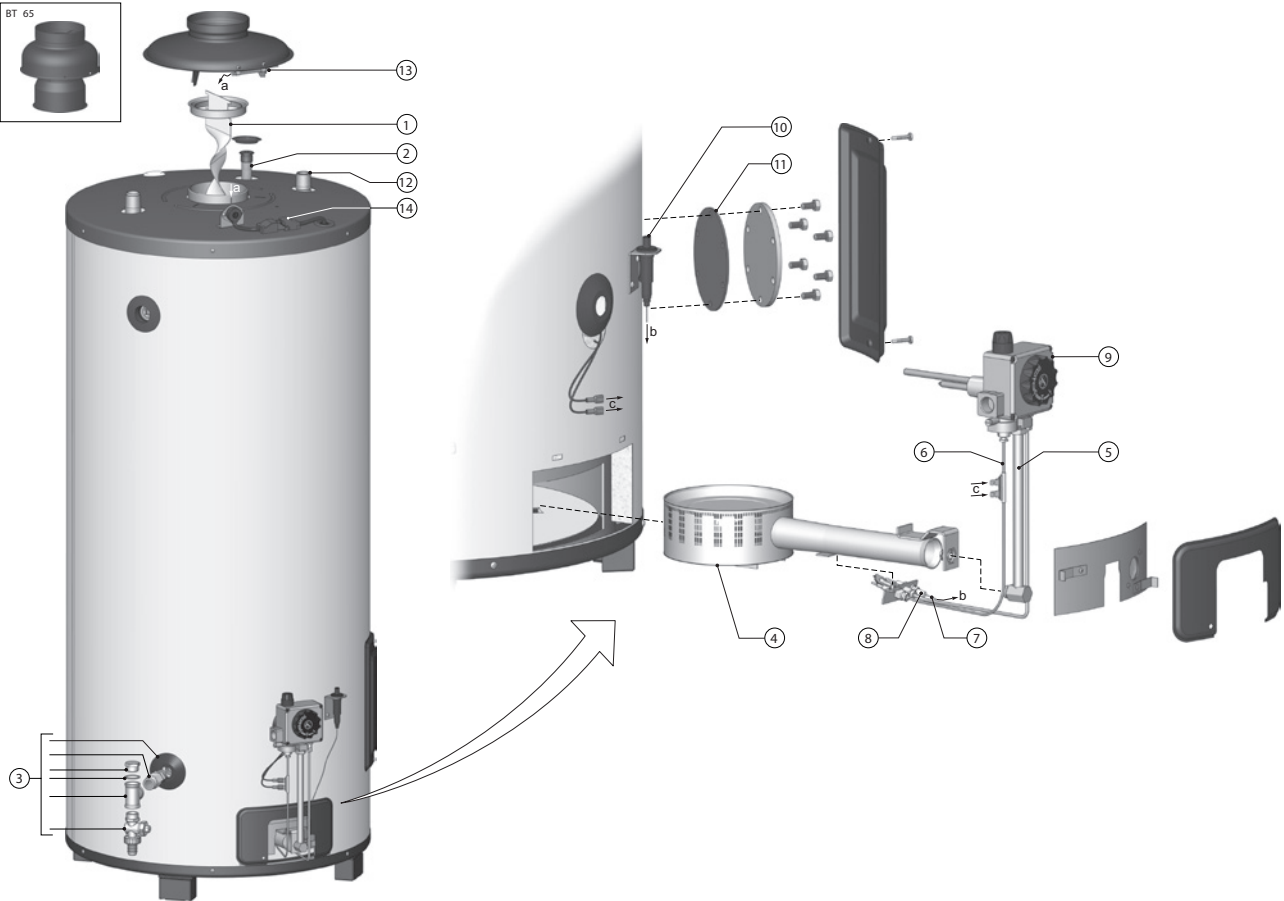

Exploded view BT / BTT

EVD-0015 TOT 01-07-'07