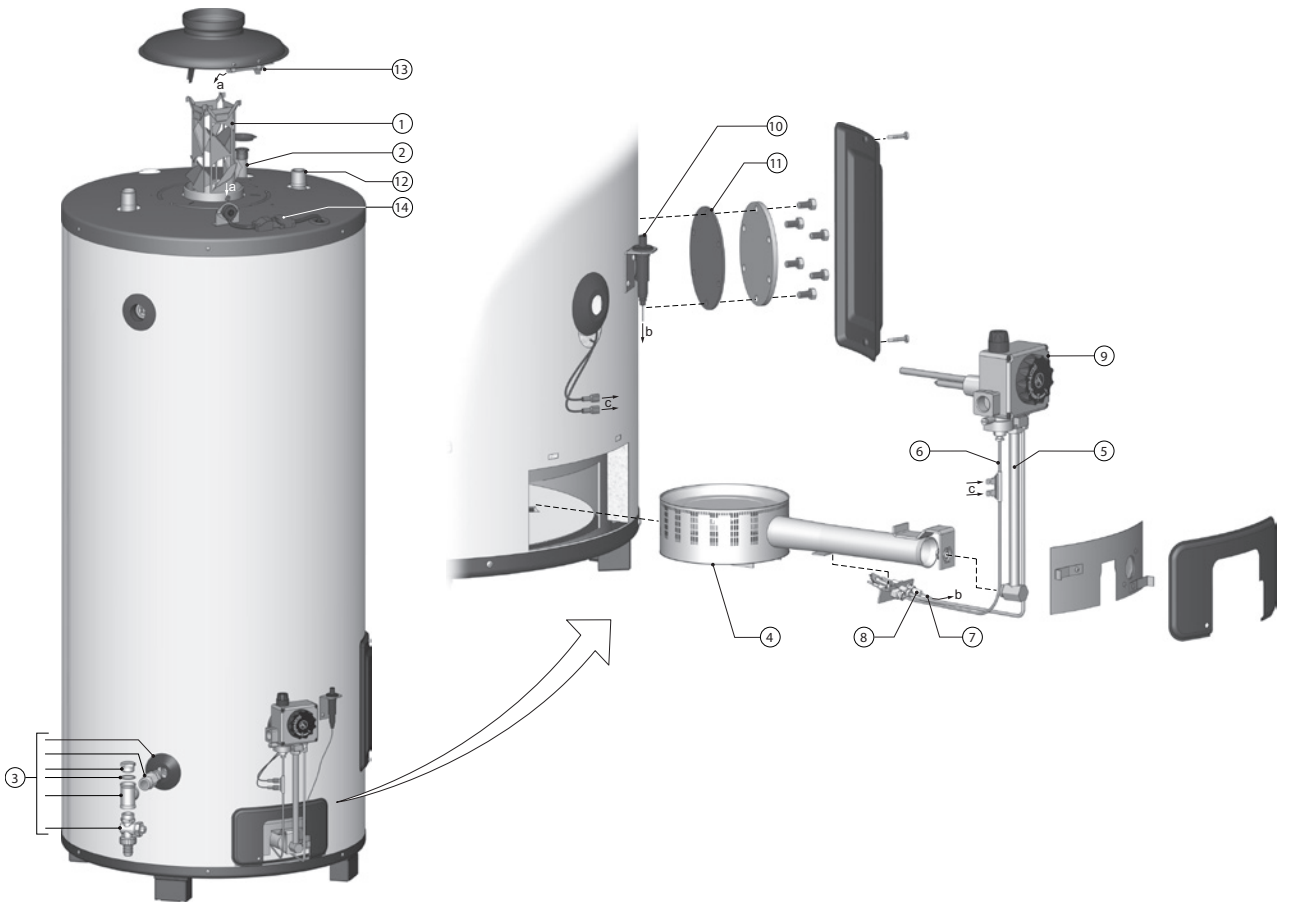

EVD-0040 Cross-fired flue VANAF 01-07-'07