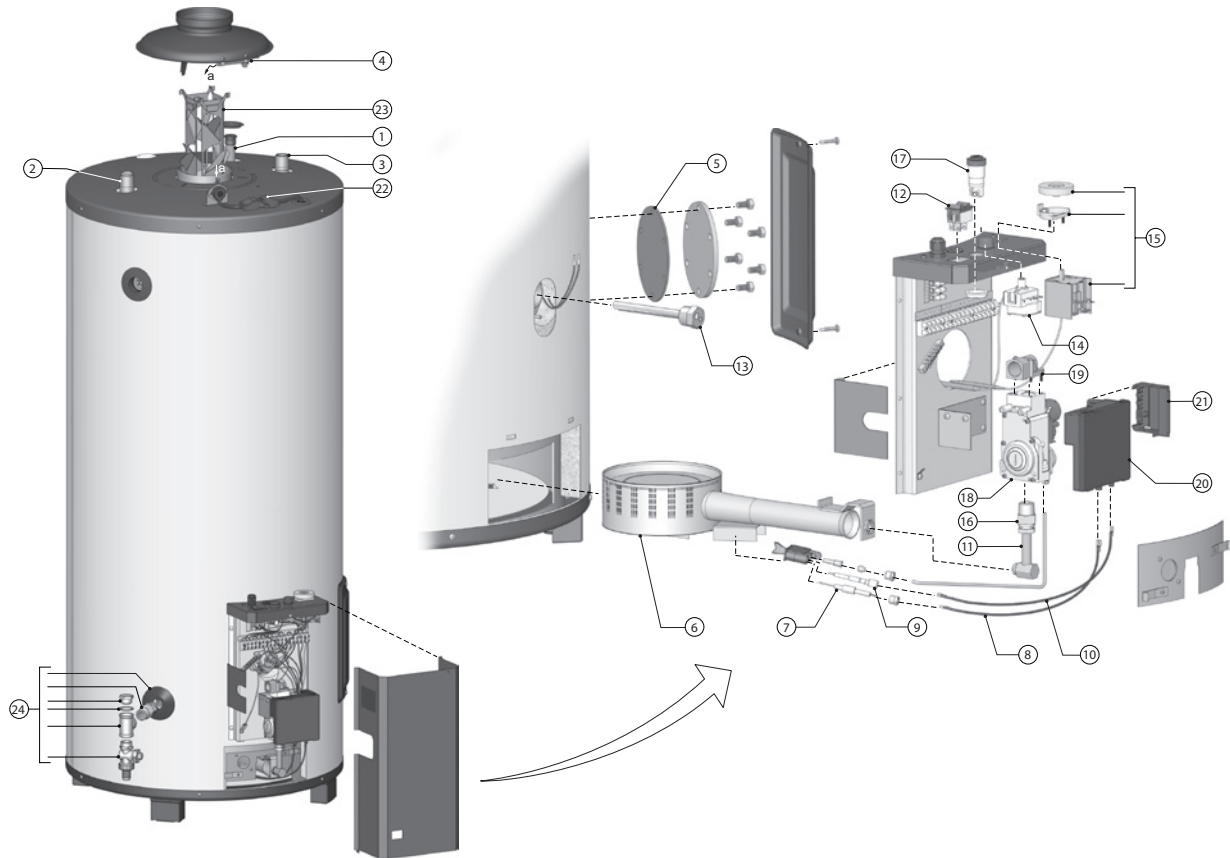

omschrijving	datum	BTI 65	BTI 85	BTI 100
Ombouwset naar LP gas	tot 01-07-'07	0303643(S)	0303644(S)	0303645(S)
	vanaf 01-07-'07	0303643(S)	0309634(S)	0309635(S)
Ombouwset naar nat gas	tot 01-07-'07	0307946(S)	0307947(S)	0307948(S)
	vanaf 01-07-'07	0307946(S)	0309638(S)	0309639(S)
Reinigingsopeningset		0305082(S)	0305082(S)	0305082(S)
Inlaatcombinatie 3/4" sfr		0302706(S)	0302706(S)	0302706(S)
Power anode kit	vanaf 01-08-'06	0308015(S)	0308015(S)	0308015(S)
Inlaatcombinatie DN 32		-	-	0309926(S)
Overstortventiel		0305712(S)	0305712(S)	0305712(S)
Temperatuur en drukventiel		0076527004(S)	0076527004(S)	0076527004(S)
Gaskraan		0300718(S)	0300718(S)	0300718(S)

Exploded view BT / BTT

EVD-0015 TOT 01-07-'07

EVD-0040 Cross-fired flue VANAF 01-07-'07

Exploded view BTI

EVD-0026 TOT 01-07-'07

EVD-0041 Cross-Fired Flue VANAF 01-07-'07