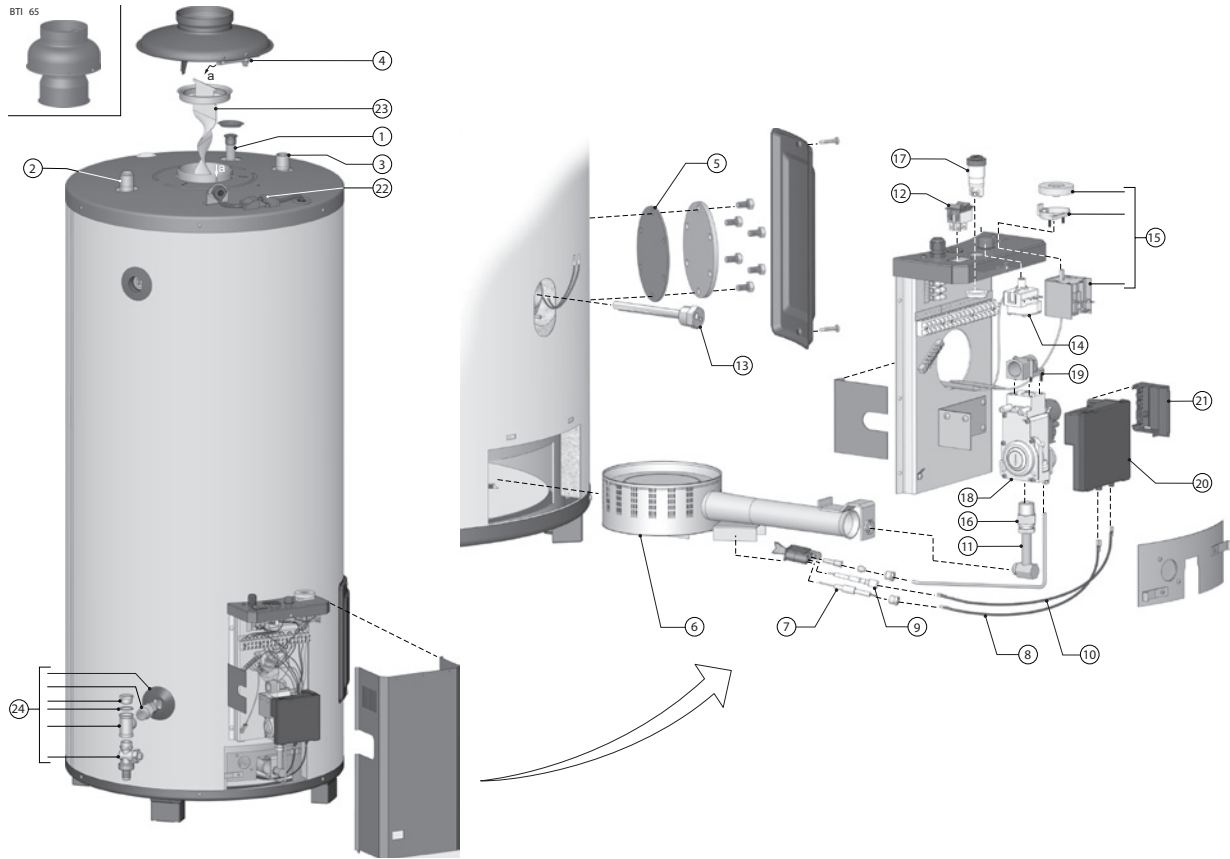

Exploded view BTI

EVD-0026 TOT 01-07-'07