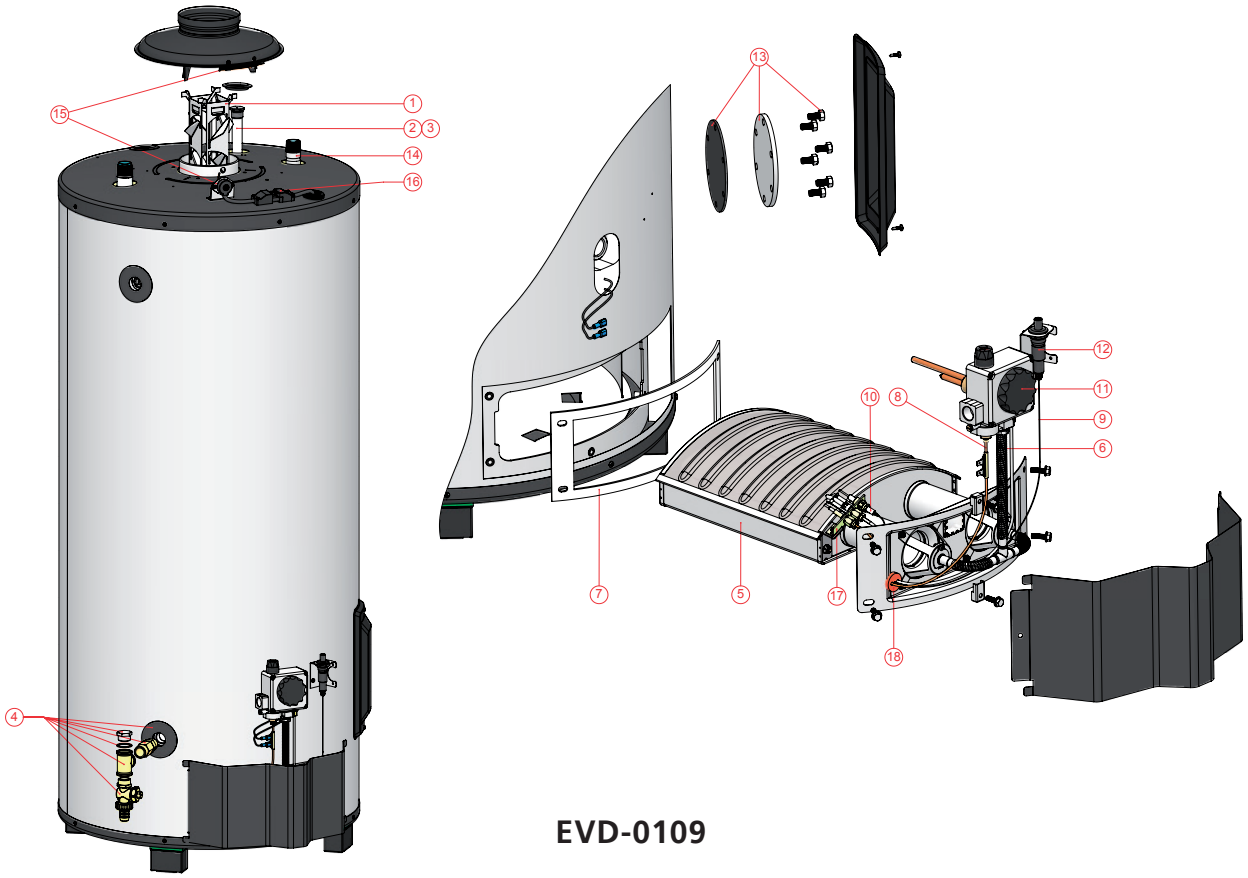

BTL

BTL onderdelen

Nr.	Omschrijving	datum	BTL 85	BTL 100
1	Wervelstrip		0196172001(S)	0313200(S)
2	Anode		0183463039(S)	0183463050(S)
3	Flexibele Anode		0304728(S)	0304728(S)
4	Aftapkraanset		0301022(S)	0301022(S)
5	Brander		0313202(S)	0313203(S)
6	Branderpijp		0313201(S)	0313201(S)
7	Pakking brander		0313204(S)	0313204(S)
8	Thermokoppel		0071872(S)	0071872(S)
9	Ontstekingskabel		0313246(S)	0313246(S)
10	Ontstekingselectrode		0071608(S)	0071608(S)
11	Gasblok	NAT	0300949(S)	0300949(S)
		LP	0301914(S)	0301914(S)
12	Piezo Ontsteking		0307596(S)	0307596(S)
13	Reinigingsopening Set		0305082(S)	0305082(S)
14	Koudwater Inlaatbuis		0313205(S)	0313206(S)
15	Thermische terugslagbeveiliging		0308237(S)	0308237(S)
16	Kabel voor thermische terugslagbeveiliging		0305346(S)	0305346(S)
17	Complete Waakvlambrander met knelfitting	NAT	0313230(S)	0313230(S)
		LP	0313231(S)	0313231(S)
18	Pakking waakvlambrander		0313363(S)	0313363(S)

BTL onderdelen

Omschrijving	datum	BTL 85	BTL 100
Ombouwset naar LP-gas G25.3		0313180(S)	0313182(S)
Ombouwsets naar NAT-gas G20		0313181(S)	0313183(S)
		0313263(S)	0313264(S)
Dscale (set met toebehoren)		0307564(S)	0307564(S)
Dscale (doos met 6 flessen)		0311398(S)	0311398(S)
Inlaatcombinatie		0302706(S)	0302706(S)
Temp. & Drukventiel		0076527004(S)	0076527004(S)
Inlaatcombinatie set DN32		-	0309926(S)
Gaskraan		0300718(S)	0300718(S)

Items die geel gemarkeerd zijn, zijn onderdelen die verbruikt worden voor onderhoud

Kijk naar het serienummer op het toestel om de productiedatum te bepalen:

172406210302002

jaar weeknummer

Exploded view BTL

EVD-0109