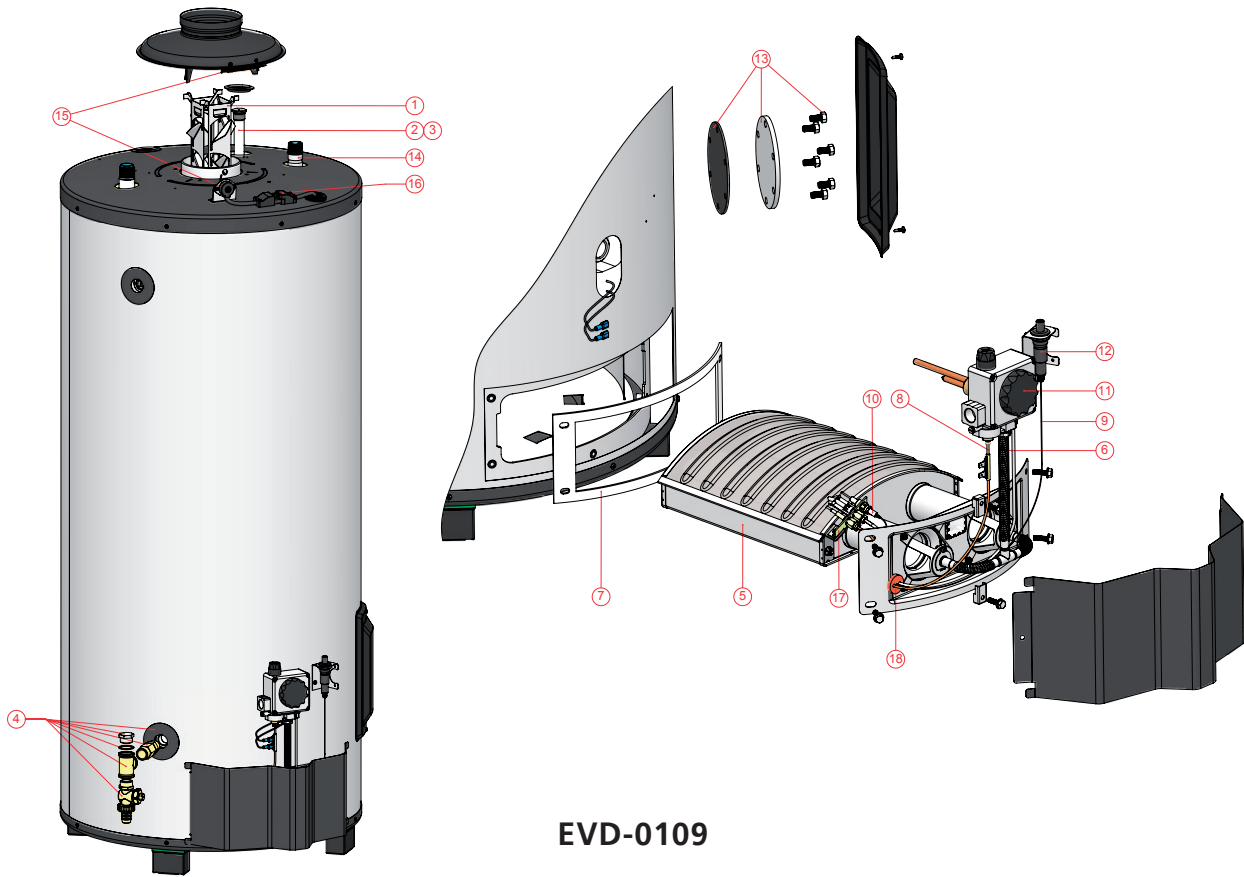

Exploded view BTL

EVD-0109

BTL

BTL onderdelen

Nr.	Omschrijving	datum	BTL 85	BTL 100
1	Wervelstrip		0196172001(S)	0313200(S)
2	Anode		0183463039(S)	0183463050(S)
3	Flexibele anode		0304728(S)	0304728(S)
4	Aftapkraanset		0301022(S)	0301022(S)
5	Brander		0313202(S)	0313203(S)
6	Branderpijp		0313201(S)	0313201(S)
7	Pakking brander		0313204(S)	0313204(S)
8	Thermokoppel		0071872(S)	0071872(S)
9	Ontstekingskabel		0313246(S)	0313246(S)
10	Ontstekingselectrode		0071608(S)	0071608(S)
11	Gasblok	NAT	0300949(S)	0300949(S)
		LP	0301914(S)	0301914(S)
12	Piezo Ontsteking		0307596(S)	0307596(S)
13	Reinigingsopening Set		0305082(S)	0305082(S)
14	Koudwater inlaatbuis		0313205(S)	0313206(S)
15	Thermische terugslagbeveiliging		0308237(S)	0308237(S)
16	Kabel voor thermische terugslagbeveiliging		0305346(S)	0305346(S)
17	Complete Waakvlambrander met knelfitting	NAT	0313230(S)	0313230(S)
		LP	0313231(S)	0313231(S)
18	Pakking waakvlambrander		0313363(S)	0313363(S)

BTL onderdelen

Omschrijving	datum	BTL 85	BTL 100
Ombouwset naar LP-gas		0313180(S)	0313182(S)
Ombouwsets naar NAT-gas G25.3		0313181(S)	0313183(S)
Ombouwsets naar NAT-gas G20		0313263(S)	0313264(S)
Dscale (set met toebehoren)		0307564(S)	0307564(S)
Dscale (doos met 6 flessen)		0311398(S)	0311398(S)
Inlaatcombinatie 3/4" sfr		0302706(S)	0302706(S)
Temp. & Drukventiel		0076527004(S)	0076527004(S)
Inlaatcombinatie DN32		-	0309926(S)
Gaskraan		0300718(S)	0300718(S)