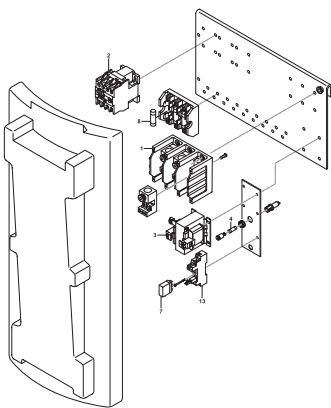

DRE accessoires

omschrijving	52			80				120			
	9 kW	18 kW	36 kW	9 kW	18 kW	36 kW	54 kW	9 kW	18 kW	36 kW	54 kW
Temperatuur en drukregelaar	0076527002(S)	0076527002(S)	0076527002(S)	0076527002(S)	0076527002(S)	0076527002(S)	0076527002(S)	0076527002(S)	0076527002(S)	0076527002(S)	0076527002(S)
Inlaatcombinatieset DN 32	0309926(S)	0309926(S)	0309926(S)	0309926(S)	0309926(S)	0309926(S)	0309926(S)	0309926(S)	0309926(S)	0309926(S)	0309926(S)