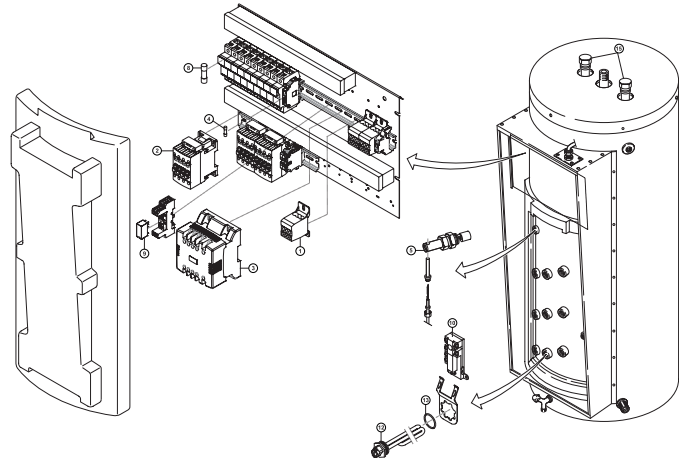

EVD-0057 VANAF 03-10-'11