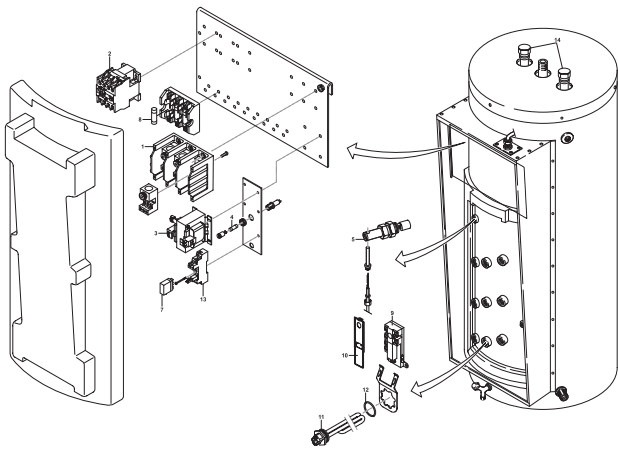

DRE accessoires

omschrijving	52			80				120			
	9 kW	18 kW	36 kW	9 kW	18 kW	36 kW	54 kW	9 kW	18 kW	36 kW	54 kW
Temperatuur en drukregelaar	0076527001(S)	0076527001(S)	0076527001(S)	0076527001(S)	0076527001(S)	0076527001(S)	0076527002(S)	0076527001(S)	0076527001(S)	0076527001(S)	0076527002(S)
Inlaatcombinatieset DN 32	0309926(S)	0309926(S)	0309926(S)	0309926(S)	0309926(S)	0309926(S)	0309926(S)	0309926(S)	0309926(S)	0309926(S)	0309926(S)

EVD-0035 TOT 03-10-'11