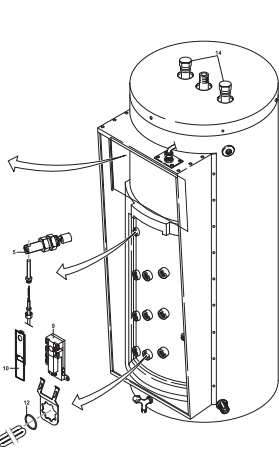

EVD-0035 TOT 03-10-'11

Items die geel gemarkeerd zijn, zijn onderdelen die verbruikt worden voor onderhoud

Kijk naar het serienummer op het toestel om de productiedatum te bepalen:

172406210302002

jaar weeknummer