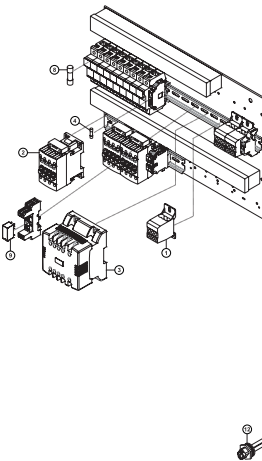

EVD-0057 VANAF 03-10-'11

Items die geel gemarkeerd zijn, zijn onderdelen die verbruikt worden voor onderhoud

Kijk naar het serienummer op het toestel om de productiedatum te bepalen:

172406210302002

jaar weeknummer