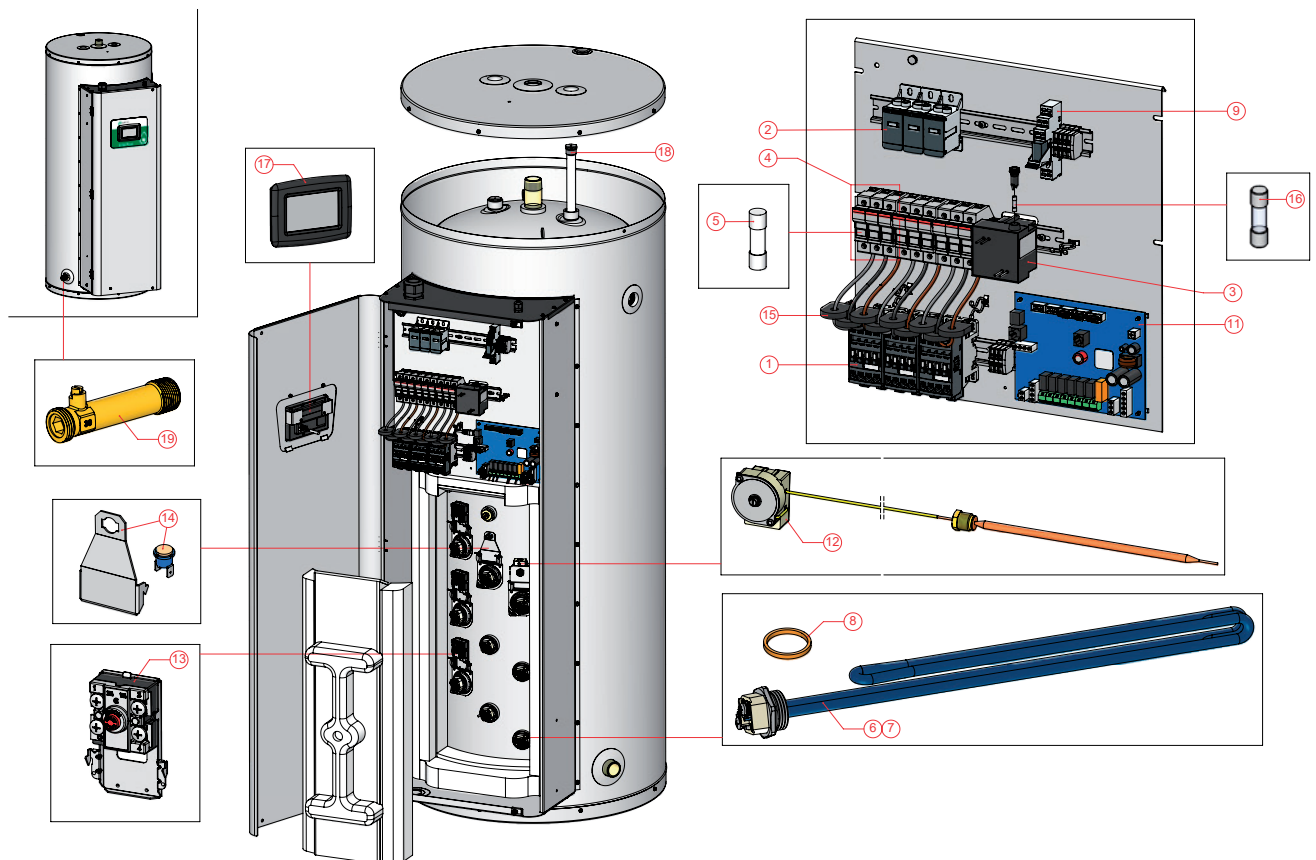

DRE Plus accessoires

omschrijving	52			80			
	9 kW	18 kW	36 kW	9 kW	18 kW	36 kW	54 kW
Inlaatcombinatie DN32	0309926(S)	0309926(S)	0309926(S)	0309926(S)	0309926(S)	0309926(S)	0309926(S)

EVD-0120

Items die geel gemarkeerd zijn, zijn onderdelen die verbruikt worden voor onderhoud