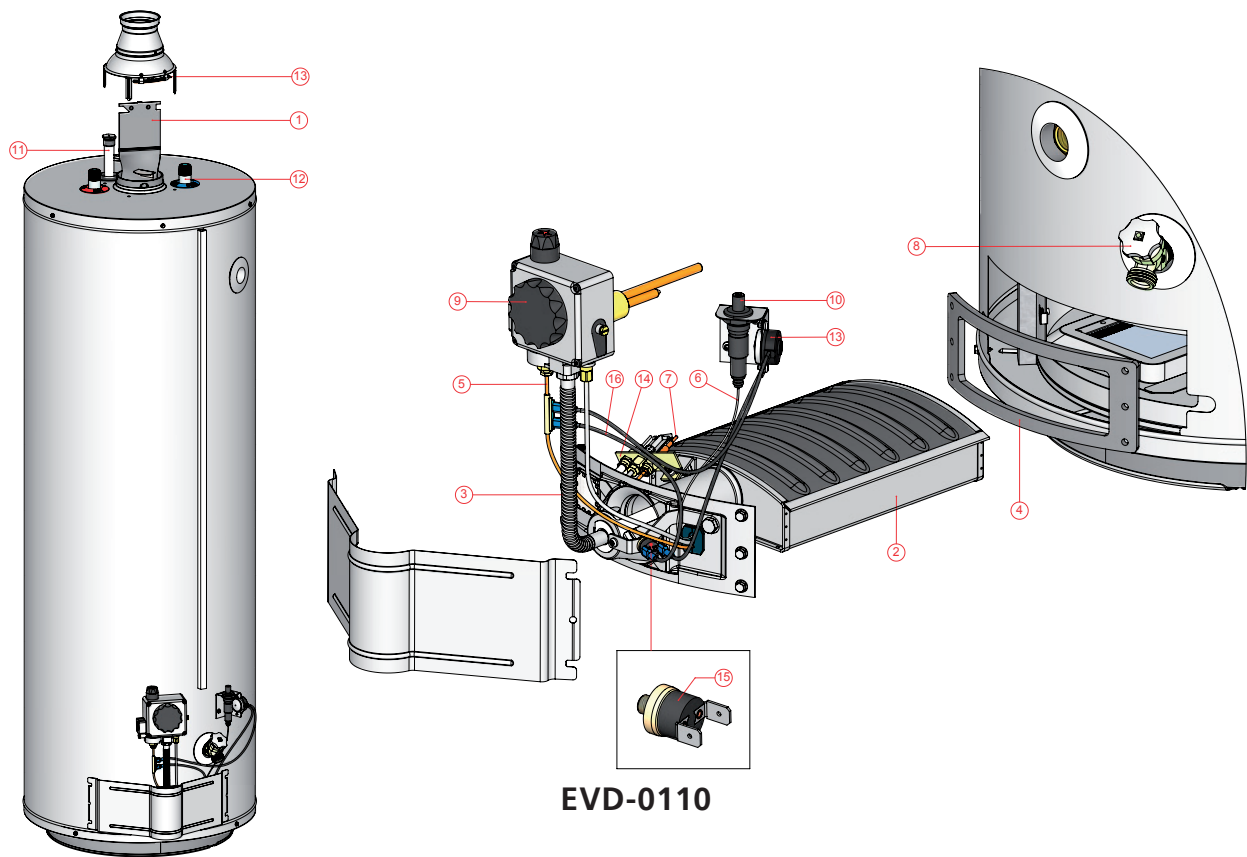

EQ(B)L accessoires

Omschrijving	datum	EQ(B)L 115	EQ(B)L 155
Ombouwset naar LP-gas		0313148(S)	0313150(S)
Ombouwsets naar NAT-gas G25.3		0313149(S)	0313151(S)
Ombouwsets naar NAT-gas G20		0313265(S)	0313266(S)
Dscale applicatie set		0307564(S)	0307564(S)
Dscale (doos met 6 flessen)		0311398(S)	0311398(S)
Gaskraan 1/2"		0300718(S)	0300718(S)
Inlaatcombinatie		0302706(S)	0302706(S)

Items die geel gemarkeerd zijn, zijn onderdelen die verbruikt worden voor onderhoud

Kijk naar het serienummer op het toestel om de productiedatum te bepalen:

172406210302002

jaar weeknummer

Exploded view EQ(B)L tot 14-06-2020