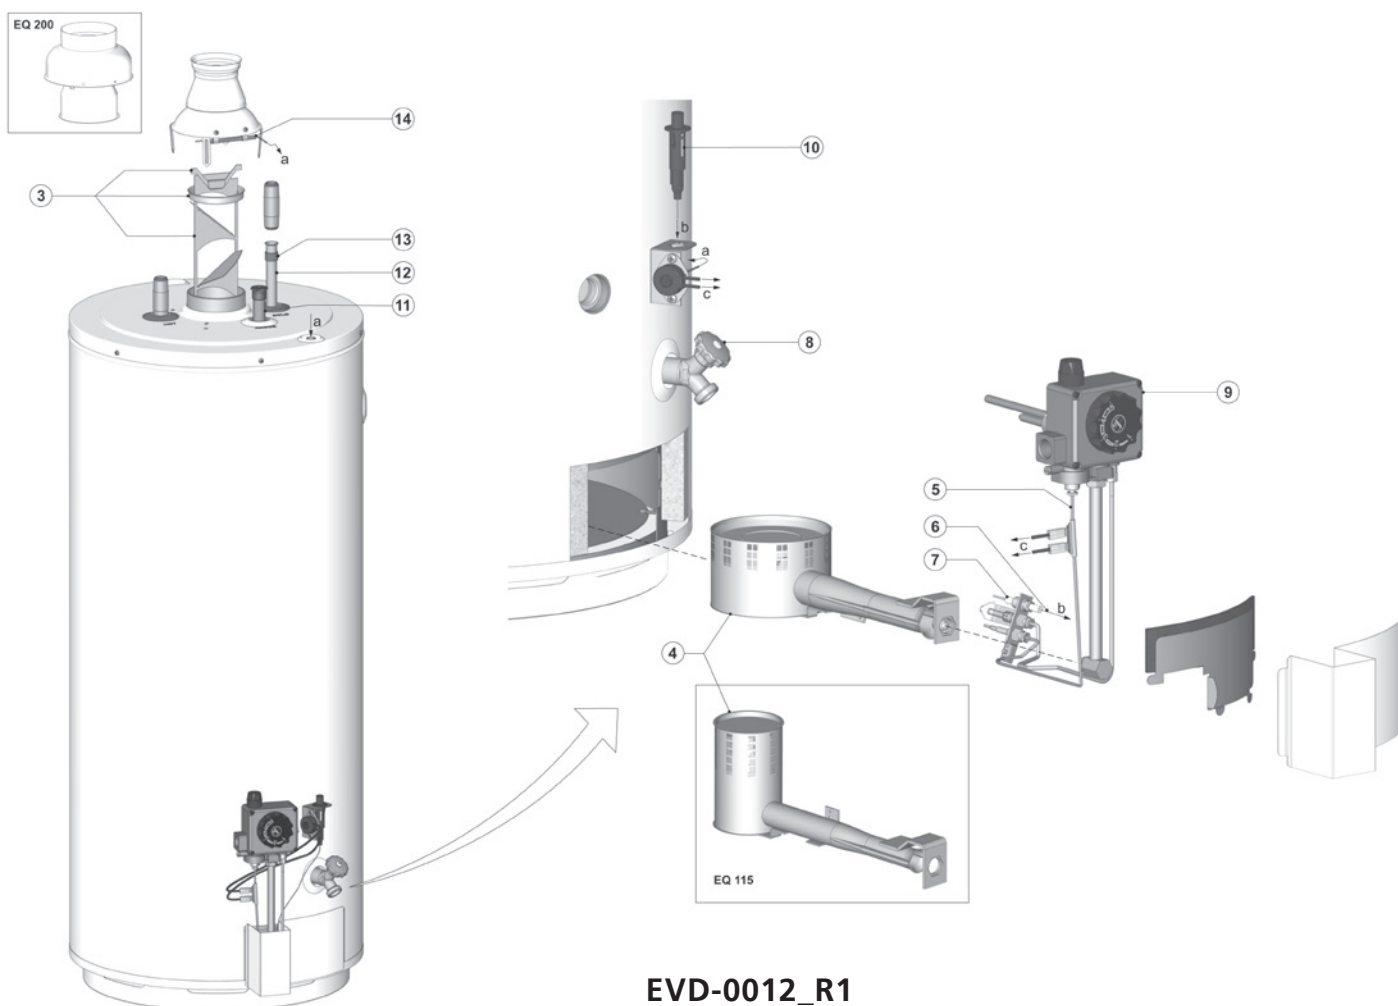

EQ + exploded view EQ 115 / 155 / 200

EQ accessoires

omschrijving	datum	280	380
Ombouwset naar LP gas		-	-
	tot 01-12-'07	0301458(S)	-
	vanaf 01-12-'07	0308686(S)	-
	tot 22-07-'08	-	0301460(S)
Ombouwset naar nat gas	tot 01-12-'07	0307944(S)	-
	vanaf 01-12-'07	0312603(S)	-
	tot 22-07-'08	-	0307945(S)
	vanaf 22-07-'08	-	0312604(S)
Reinigingsopeningset		0305082(S)	0305082(S)
Inlaatcombinatie 3/4" sfr		0302706(S)	0302706(S)
Power anode set		0308015(S)	0308015(S)
Inlaatcombinatieset DN 32"		-	0309926(S)
Overstortventiel		0305712(S)	0305712(S)

EQ/EQB accessoires

omschrijving	datum	115	155	200	EQB 200 5" *
Ombouwset naar LP gas	tot 30-06-'06	0300956(S)	0300979(S)	0300980(S)	-
	vanaf 30-06-'06	0300956(S)	0300979(S)	0300980(S)	0307778(S)
Ombouwset naar aardgas	tot 30-06-'06	0312599(S)	0312600(S)	0312601(S)	-
	vanaf 30-06-'06	0312599(S)	0312600(S)	0312601(S)	0312602(S)
Inlaatcombinatie 3/4" sfr		0302706(S)	0302706(S)	0302706(S)	0302706(S)

*) De 200 5" is een EQB, sinds 10-06-'06 verkrijgbaar

EVD-0012_R1

Kijk naar het serienummer op het toestel om de productiedatum te bepalen:

172406210302002

jaar weeknummer

Exploded view EQ 280 / 380

EVD-0013 Cross-fired Flue