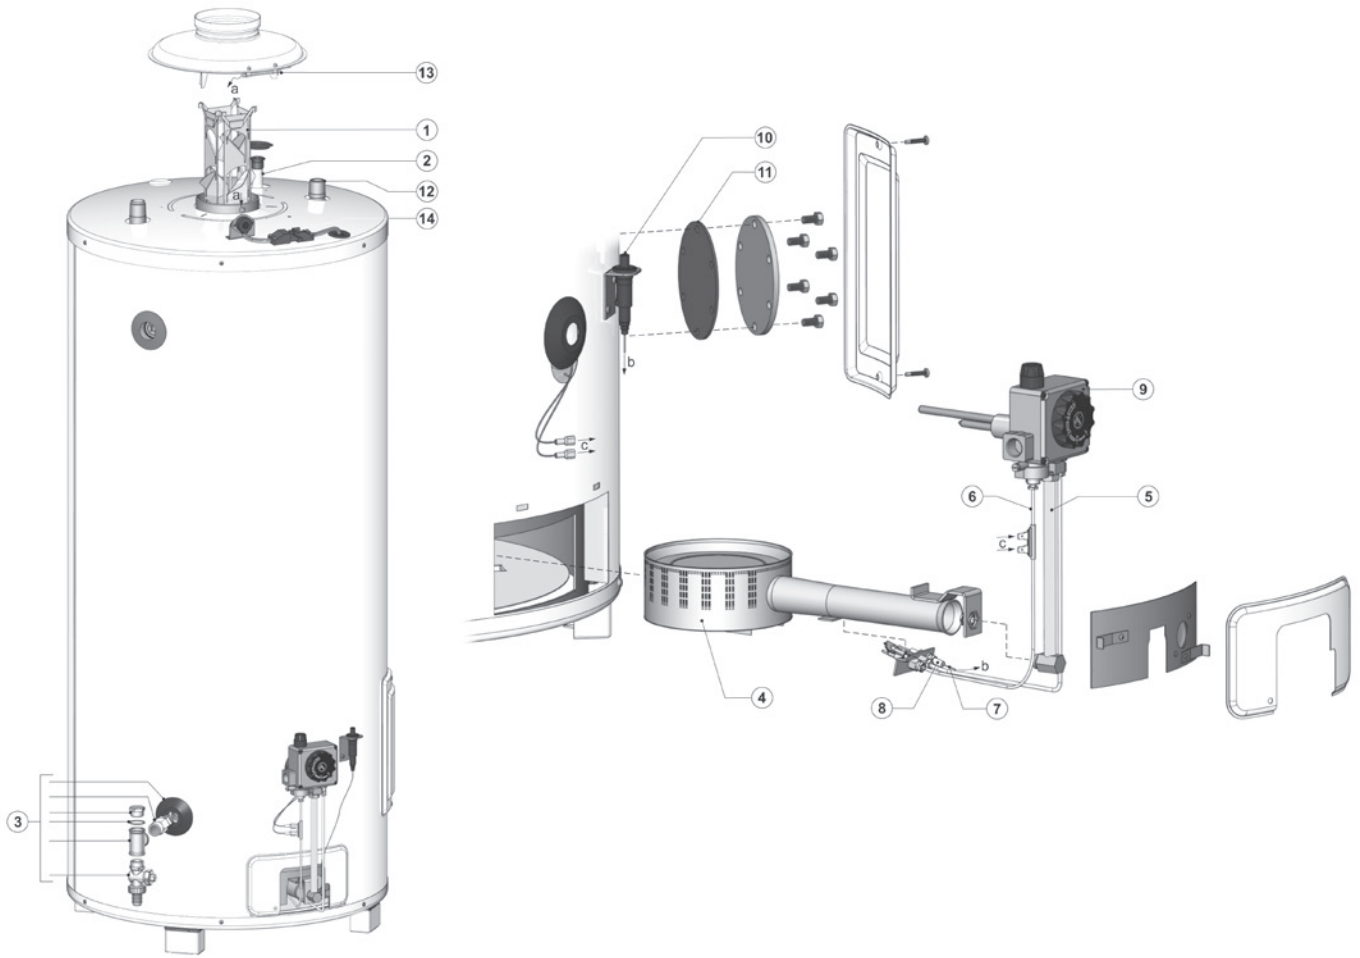

EQ / EQB

EQ onderdelen

nr	omschrijving	datum	115	155	200
3	Wervelstrip		0181382001(S)	0181382002(S)	0181382003(S)
4	Brander		0300959(S)	0301159(S)	0301159(S)
5	Thermokoppel		0071872(S)	0071872(S)	0071872(S)
6	Ontstekingskabel		0303927(S)	0303927(S)	0303927(S)
7	Ontstekingselektrode		0071608(S)	0071608(S)	0071608(S)
8	Aftapkraan		0042037001(S)	0042037001(S)	0042037001(S)
9	Gasblok (NAT)		0300947(S)	0300947(S)	0300947(S)
	Gasblok (LP)		0300948(S)	0300948(S)	0300948(S)
10	Piezo ontsteking		0307596(S)	0307596(S)	0307596(S)
11	Anode		0183463023(S)	0183463039(S)	0183463039(S)
	Flexibele anode		0304728(S)	0304728(S)	0304728(S)
12	Koudwater inlaatbuis		0700045011(S)	0700045018(S)	0183901044(S)
13	Opvulring inlaatbuis		0183706(S)	0183706(S)	0183706(S)
14	Thermische terugslagbeveiliging		0071587(S)	0071587(S)	0071587(S)
	Waakvlambrander met kneffitting gasblok (NAT)		0301820(S)	0301820(S)	0301820(S)
	Waakvlambrander met kneffitting gasblok (LP)		0304315(S)	0304315(S)	0304315(S)

EQ/EQB accessoires

Omschrijving	datum	115	155	200	EQB 200 5"
Ombouwset naar LP gas	tot 01-07-'06	0300956(S)	0300979(S)	0300980(S)	-
	vanaf 01-07-'06	0300956(S)	0300979(S)	-	0307778(S)
Ombouwset naar aardgas	tot 01-07-'06	0312599(S)	0312600(S)	0312601(S)	-
	vanaf 01-07-'06	0312599(S)	0312600(S)	-	0312602(S)
Inlaatcombinatie 3/4" sfr		0302706(S)	0302706(S)	0302706(S)	0302706(S)

*) De 200 5" is een EQB, sinds 10-06-'06 verkrijgbaar

Items die geel gemarkeerd zijn, zijn onderdelen die gebruikt worden voor onderhoud

Kijk naar het serienummer op het toestel om de productiedatum te bepalen: