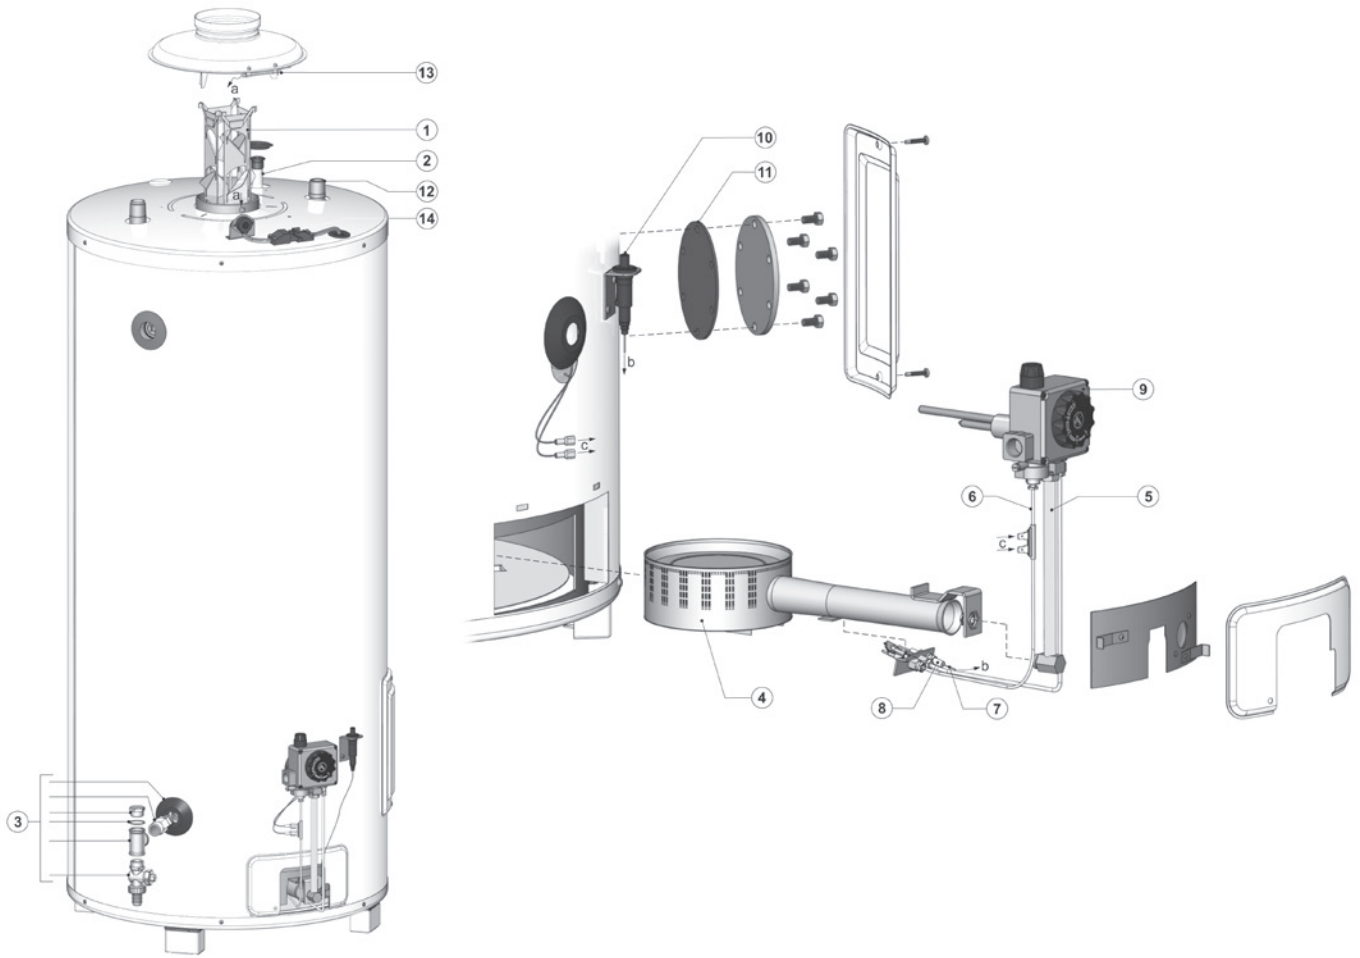

EQ / EQB

EQ onderdelen

nr	omschrijving	datum	115	155	200
3	Wervelstrip		0181382001(S)	0181382002(S)	0181382003(S)
4	Brander		0300959(S)	0301159(S)	0301159(S)
5	Thermokoppel		0071872(S)	0071872(S)	0071872(S)
6	Ontstekingskabel		0303927(S)	0303927(S)	0303927(S)
7	Ontstekingselektrode		0071608(S)	0071608(S)	0071608(S)
8	Aftapkraan		0042037001(S)	0042037001(S)	0042037001(S)
9	Gasblok (NAT)		0300947(S)	0300947(S)	0300947(S)
	Gasblok (LP)		0300948(S)	0300948(S)	0300948(S)
10	Piezo ontsteking		0307596(S)	0307596(S)	0307596(S)
11	Opofferingsanode magnesium		0183463023(S)	0183463039(S)	0183463039(S)
12	Koudwater inlaatbuis		0700045011(S)	0700045018(S)	0183901044(S)
13	Opvulring inlaatbuis		0183706(S)	0183706(S)	0183706(S)
14	Thermische terugslagbeveiliging		0071587(S)	0071587(S)	0071587(S)
	Waakvlambrander met kneffitting gasblok (NAT)		0301820(S)	0301820(S)	0301820(S)
	Waakvlambrander met kneffitting gasblok (LP)		0304315(S)	0304315(S)	0304315(S)

EQ/EQB accessoires

Omschrijving	datum	115	155	200	EQB 200 5" *
Ombouwset naar LP gas	tot 01-07-'06	0300956(S)	0300979(S)	0300980(S)	-
	vanaf 01-07-'06	0300956(S)	0300979(S)	-	0307778(S)
Ombouwset naar aardgas	tot 01-07-'06	0312599(S)	0312600(S)	0312601(S)	-
	vanaf 01-07-'06	0312599(S)	0312600(S)	-	0312602(S)
Inlaatcombinatie 3/4" sfr		0302706(S)	0302706(S)	0302706(S)	0302706(S)

*) De 200 5" is een EQB, sinds 10-06-'06 verkrijgbaar

EVD-0012_R1

Items die geel gemarkeerd zijn, zijn onderdelen die gebruikt worden voor onderhoud

Kijk naar het serienummer op het toestel om de productiedatum te bepalen: