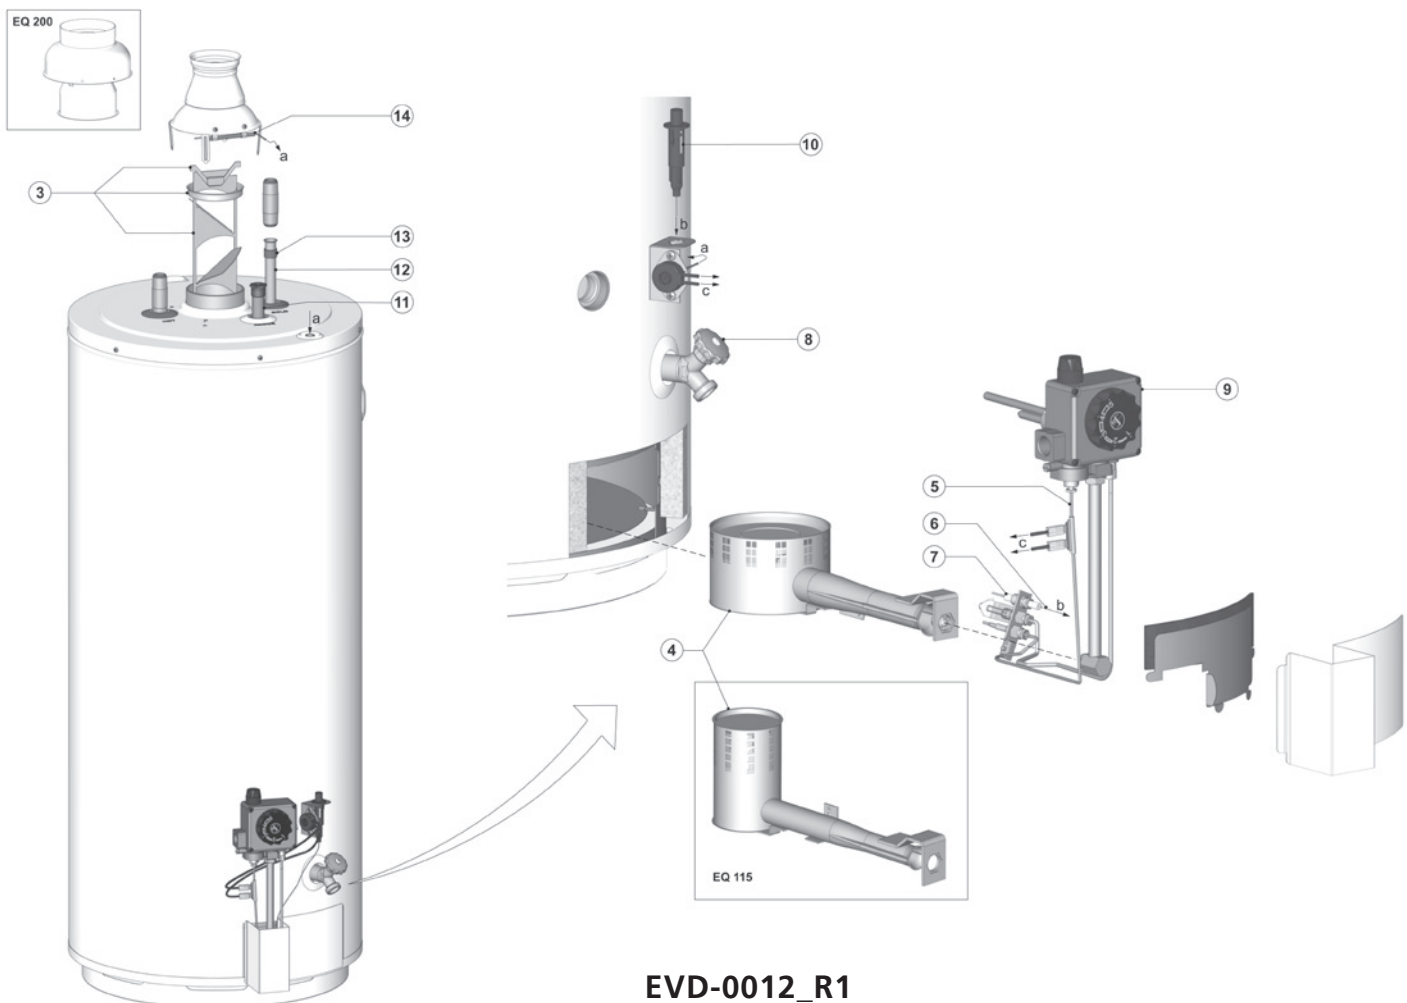

EQ + exploded view EQ 115 / 155 / 200

EQ accessoires

Omschrijving	datum	280	380
Ombouwset naar LP gas	tot 01-12-'07	0301458(S)	-
	vanaf 01-12-'07	0308686(S)	-
	tot 22-07-'08	-	0301460(S)
	vanaf 22-07-'08	-	0308713(S)
Ombouwset naar nat gas	tot 01-12-'07	0307944(S)	-
	vanaf 01-12-'07	0312603(S)	-
	tot 22-07-'08	-	0307945(S)
	vanaf 22-07-'08	-	0312604(S)
Reinigingsopeningset		0305082(S)	0305082(S)
Inlaatcombinatie 3/4" sfr		0302706(S)	0302706(S)
Power anode set		0308015(S)	0308015(S)
Inlaatcombinatieset DN 32"		-	0309926(S)
Overstortventiel		0305712(S)	0305712(S)
Inlaatcombinatie 3/4" sfr		0302706(S)	0302706(S)
Dscale applicatie set		0307564(S)	0307564(S)
Dscale (doos met 6 flessen)		0311398(S)	0311398(S)

EQ/EQB accessoires

Omschrijving	datum	115	155	200	EQB 200 5" *
Ombouwset naar LP gas	tot 01-07-'06	0300956(S)	0300979(S)	0300980(S)	-
	vanaf 01-07-'06	0300956(S)	0300979(S)	-	0307778(S)
Ombouwset naar aardgas	tot 01-07-'06	0312599(S)	0312600(S)	0312601(S)	-
	vanaf 01-07-'06	0312599(S)	0312600(S)	-	0312602(S)
Inlaatcombinatie 3/4" sfr		0302706(S)	0302706(S)	0302706(S)	0302706(S)

*) De 200 5" is een EQB, sinds 10-06-'06 verkrijgbaar

EVD-0012_R1

Items die geel gemarkeerd zijn, zijn onderdelen die gebruikt worden voor onderhoud

Kijk naar het serienummer op het toestel om de productiedatum te bepalen:

172406210302002

jaar weeknummer