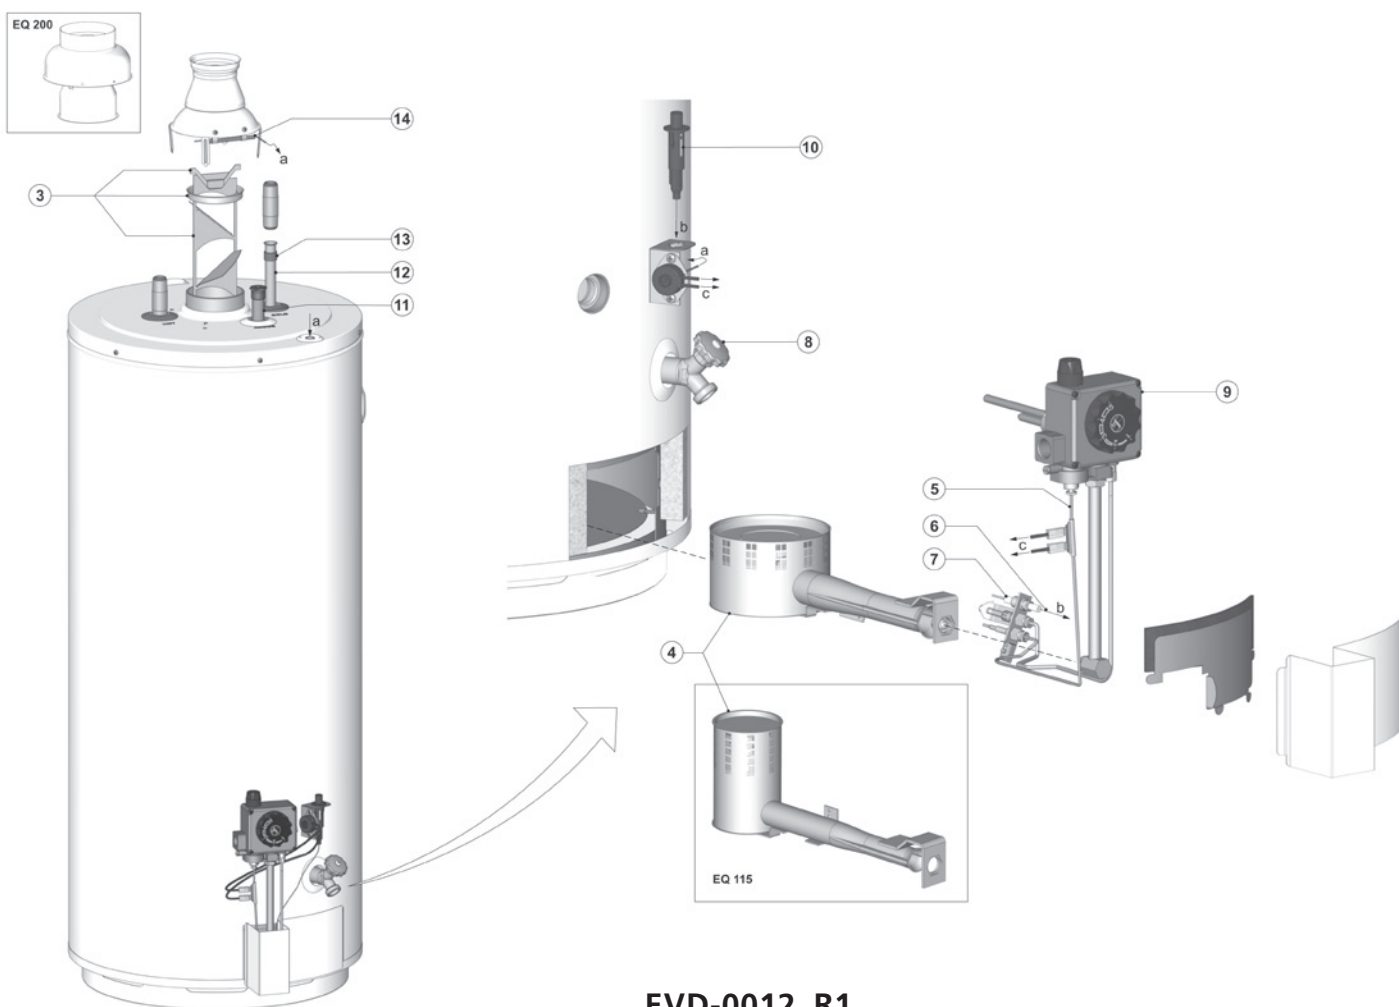

EQ + exploded view EQ 115 / 155 / 200

EQ accessoires

Omschrijving	datum	280	380
Ombouwset naar LP gas	tot 01-12-'07	0301458(S)	-
	vanaf 01-12-'07	0308686(S)	-
	tot 22-07-'08	-	0301460(S)
	vanaf 22-07-'08	-	0308713(S)
Ombouwset naar NAT gas	tot 01-12-'07	0307944(S)	-
	vanaf 01-12-'07	0312603(S)	-
	tot 22-07-'08	-	0307945(S)
	vanaf 22-07-'08	-	0312604(S)
Reinigingsopeningset		0305082(S)	0305082(S)
Inlaatcombinatie 3/4" sfr		0302706(S)	0302706(S)
Power anode set		0308015(S)	0308015(S)
Inlaatcombinatieset DN 32"		-	0309926(S)
Overstortventiel		0305712(S)	0305712(S)
Inlaatcombinatie 3/4" sfr		0302706(S)	0302706(S)
Dscale applicatie set		0307564(S)	0307564(S)
Dscale (doos met 6 flessen)		0311398(S)	0311398(S)

EQ/EQB accessoires

Omschrijving	datum	115	155	200	EQB 200 5"
Ombouwset naar LP gas	tot 01-07-'06	0300956(S)	0300979(S)	0300980(S)	-
	vanaf 01-07-'06	0300956(S)	0300979(S)	-	0307778(S)
Ombouwset naar aardgas	tot 01-07-'06	0312599(S)	0312600(S)	0312601(S)	-
	vanaf 01-07-'06	0312599(S)	0312600(S)	-	0312602(S)
Inlaatcombinatie 3/4" sfr		0302706(S)	0302706(S)	0302706(S)	0302706(S)

*) De 200 5" is een EQB, sinds 10-06-'06 verkrijgbaar

Items die geel gemarkeerd zijn, zijn onderdelen die gebruikt worden voor onderhoud

Kijk naar het serienummer op het toestel om de productiedatum te bepalen:

172406210302002

jaar weeknummer