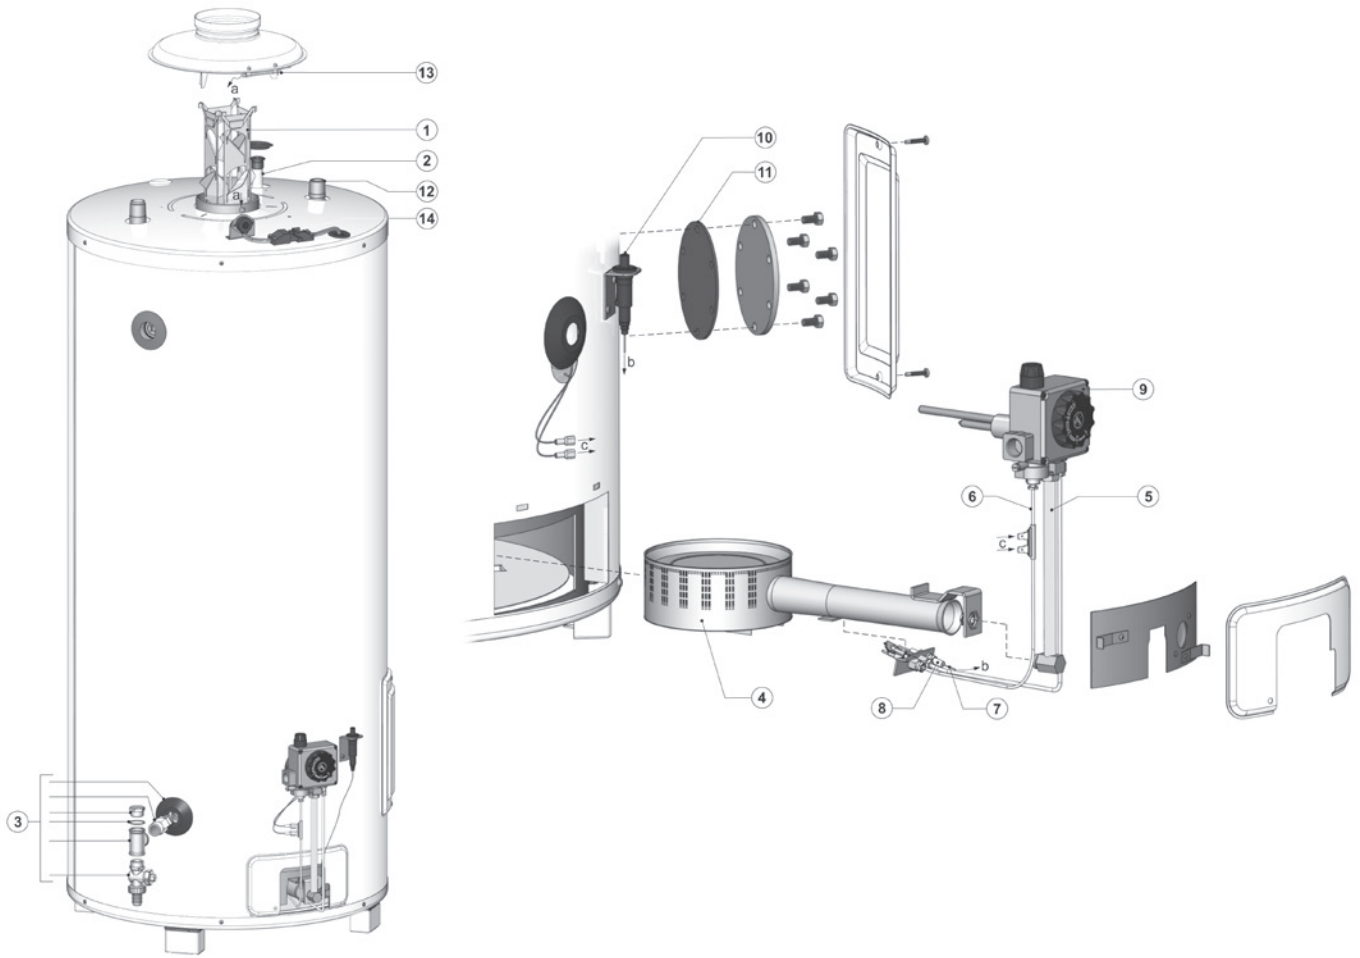

EQ onderdelen

nr	omschrijving	datum	115	155	200
3	Wervelstrip		0181382001(S)	0181382002(S)	0181382003(S)
4	Brander		0300959(S)	0301159(S)	0301159(S)
5	Thermokoppel		0071872(S)	0071872(S)	0071872(S)
6	Ontstekingskabel		0303927(S)	0303927(S)	0303927(S)
7	Ontstekingselektrode		0071608(S)	0071608(S)	0071608(S)
8	Aftapkraan		0042037001(S)	0042037001(S)	0042037001(S)
9	Gasblok (NAT)		0300947(S)	0300947(S)	0300947(S)
	Gasblok (LP)		0300948(S)	0300948(S)	0300948(S)
10	Piezo ontsteking		0307596(S)	0307596(S)	0307596(S)
11	Opofferingsanode magnesium		0183463023(S)	0183463039(S)	0183463039(S)
12	Koudwater inlaatbuis		0700045011(S)	0700045018(S)	0183901044(S)
13	Opvulring inlaatbuis		0183706(S)	0183706(S)	0183706(S)
14	Thermische terugslagbeveiliging		0071587(S)	0071587(S)	0071587(S)
	Waakvlambrander met kneffitting gasblok (NAT)		0301820(S)	0301820(S)	0301820(S)
	Waakvlambrander met kneffitting gasblok (LP)		0304315(S)	0304315(S)	0304315(S)

EQ/EQB accessoires

omschrijving	datum	115	155	200	EQB 200 5" *
Ombouwset naar LP gas	tot 30-06-'06	0300956(S)	0300979(S)	0300980(S)	-
	vanaf 30-06-'06	0300956(S)	0300979(S)	0300980(S)	0307778(S)
Ombouwset naar aardgas	tot 30-06-'06	0312599(S)	0312600(S)	0312601(S)	-
	vanaf 30-06-'06	0312599(S)	0312600(S)	0312601(S)	0312602(S)
Inlaatcombinatie 3/4" sfr		0302706(S)	0302706(S)	0302706(S)	0302706(S)

*) De 200 5" is een EQB, sinds 10-06-'06 verkrijgbaar

EVD-0012_R1

Kijk naar het serienummer op het toestel om de productiedatum te bepalen:

172406210302002

jaar weeknummer

Exploded view EQ 280 / 380

EVD-0013 Cross-fired Flue