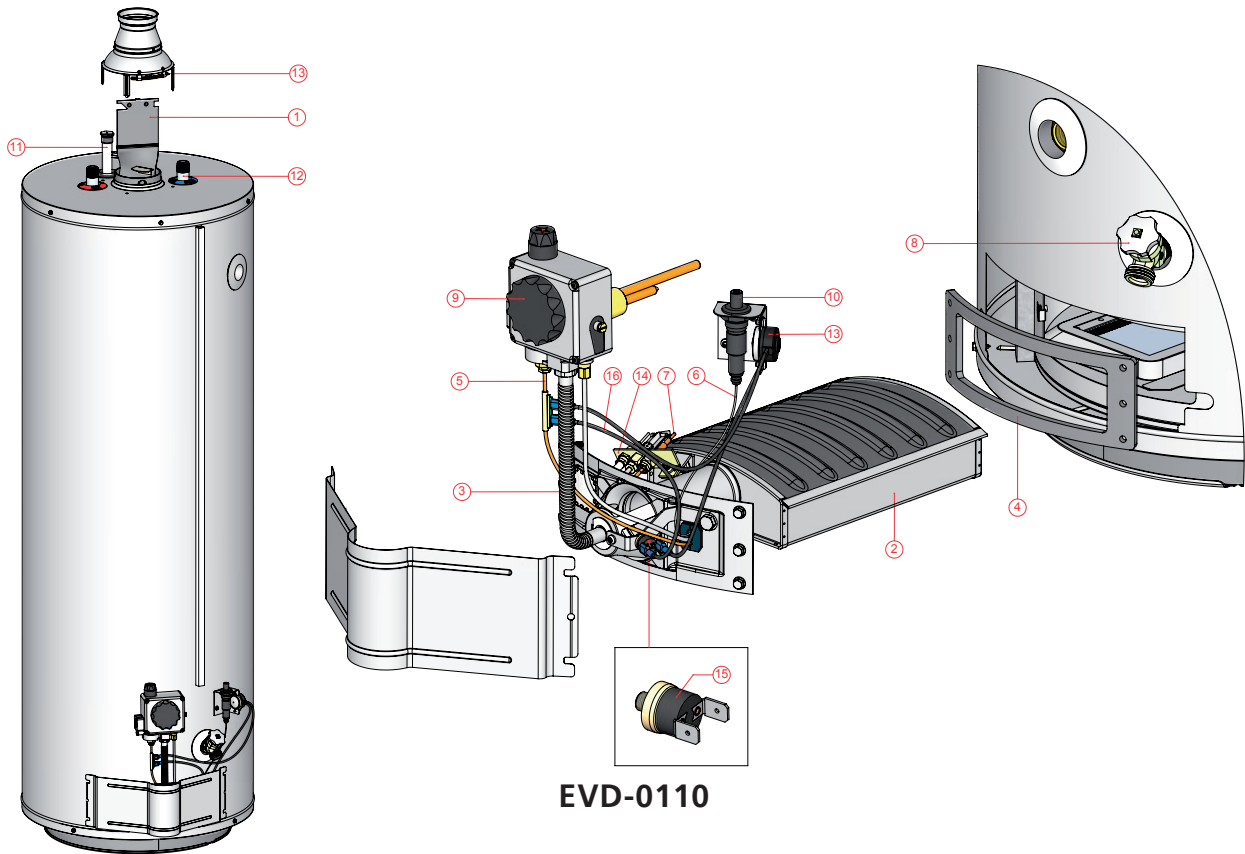

Exploded view EQ(B)L tot 14-06-2020

Exploded view EQ(B)L vanaf 15-06-2020

EQL / EQBL

EQL onderdelen

nr	Omschrijving	datum	EQL 115	datum	EQL 155
1	Wervelstrip		0313227(S)		0313228(S)
2	Brander		0312958(S)		0313655(S)
3	Branderpijp		0313168(S)		0313168(S)
4	Pakking brander	tot 31-08-'20 vanaf 31-08-'20	0313251(S) 0313656(S)	tot 15-06-'20 vanaf 15-06-'20	0313251(S) 0313656(S)
5	Thermokoppel		0071872(S)		0071872(S)
6	Ontstekingskabel		0313390(S)		0313246(S)
7	Ontstekingselectrode		0071608(S)		0071608(S)
8	Aftapkraan		0042037001(S)		0042037001(S)
9	Gasblok	NAT LP	0300947(S) 0300948(S)		0300947(S) 0300948(S)
10	Piezo ontsteking		0307596(S)		0307596(S)
11	Anode		0313223(S)		0313224(S)
	Flexibele anode		0304728(S)		0304728(S)
12	Inlaatbuis		0313225(S)		0313226(S)
13	Thermische terugslagbeveiliging		0313229(S)		0071587(S)
14	Waakvlambrander compleet met knelfitting gasblok	NAT LP	0313661(S) 0313662(S)		0313661(S) 0313662(S)
15	Temperatuursensor	vanaf 15-06-'20	0313657(S)		0313658(S)
16	Kabels voor de Switch	vanaf 15-06-'20	0313659(S)		0313659(S)