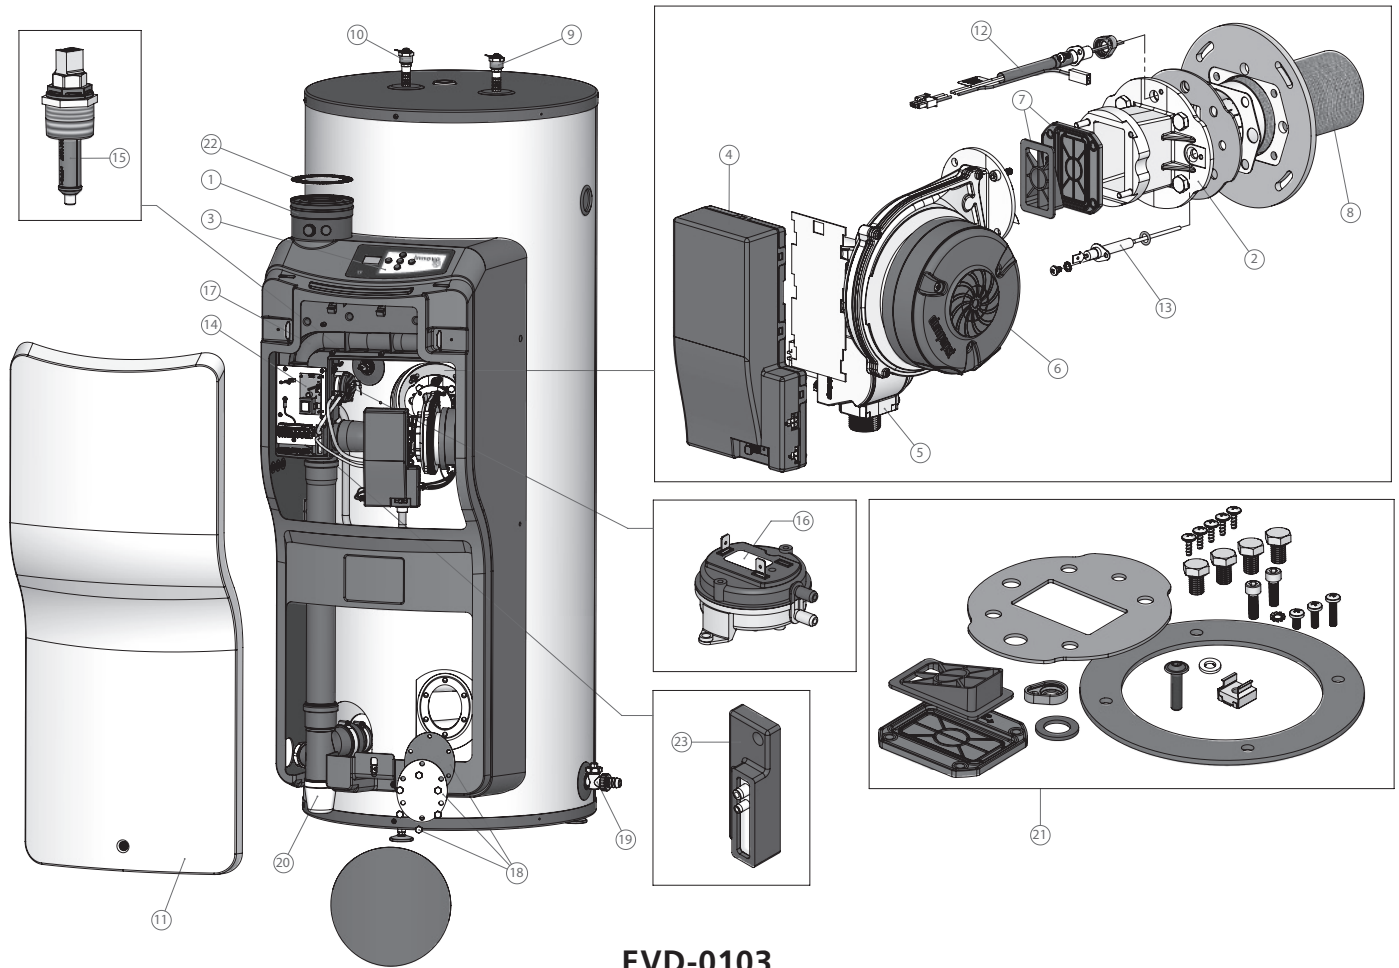

Exploded view Innovo

EVD-0103

Innovo

Innovo onderdelen

Nr.	Omschrijving	IR-12-160	IR-12-200	IR-20-160	IR-20-200	IR-24-245	IR-24-285	IR-32-245	IR-32-285	IR-32-380
1	Roogasafvoer/Luchttoevoer Aansluiting (80/125 mm)	0311693(S)	0311693(S)	0311693(S)	0311693(S)	0311693(S)	0311693(S)	0311693(S)	0311693(S)	0311693(S)
2	Adapter ventilator	0312028(S)	0312028(S)	0312028(S)	0312028(S)	0312028(S)	0312028(S)	0312028(S)	0312028(S)	0312028(S)
3	Display	0311685(S)	0311685(S)	0311685(S)	0311685(S)	0311685(S)	0311685(S)	0311685(S)	0311685(S)	0311685(S)
4	Besturingsprint	0312018(S)	0312018(S)	0312018(S)	0312018(S)	0312018(S)	0312018(S)	0312018(S)	0312018(S)	0312018(S)
5	Gasblok	0312017(S)	0312017(S)	0312017(S)	0312017(S)	0312017(S)	0312017(S)	0312017(S)	0312017(S)	0312017(S)
6	Ventilator/Venturi	0312015(S)	0312015(S)	0312015(S)	0312015(S)	0312015(S)	0312015(S)	0312015(S)	0312015(S)	0312015(S)
7	Terugslagklep	0312024(S)	0312024(S)	0312024(S)	0312024(S)	0312024(S)	0312024(S)	0312024(S)	0312024(S)	0312024(S)
8	Brander	0312014(S)	0312014(S)	0312014(S)	0312014(S)	0312014(S)	0312014(S)	0312014(S)	0312014(S)	0312014(S)
9	Anode 400 mm	-	-	-	-	0312174(S)	0312174(S)	0312174(S)	0312174(S)	0312174(S)
10	Anode 800 mm	0312175(S)	0312175(S)	0312175(S)	0312175(S)	-	-	-	-	-
	Anode 1200 mm	-	-	-	-	0312176(S)	0312176(S)	0312176(S)	0312176(S)	0312176(S)
11	Deksel	0311603(S)	0311603(S)	0311603(S)	0311603(S)	0311603(S)	0311603(S)	0311603(S)	0311603(S)	0311603(S)
12	Gloeiplug	0311990(S)	0311990(S)	0311990(S)	0311990(S)	0311990(S)	0311990(S)	0311990(S)	0311990(S)	0311990(S)
13	Ionisatiepen	0310075(S)	0310075(S)	0310075(S)	0310075(S)	0310075(S)	0310075(S)	0310075(S)	0310075(S)	0310075(S)
14	Potentiostaat	0312021(S)	0312021(S)	0312021(S)	0312021(S)	0312021(S)	0312021(S)	0312021(S)	0312021(S)	0312021(S)
15	Temperatuur sensor	0312036(S)	0312036(S)	0312036(S)	0312036(S)	0312036(S)	0312036(S)	0312036(S)	0312036(S)	0312036(S)
16	Luchtdrukverschilchakelaar (LDS)	0312094(S)	0312094(S)	0312094(S)	0312094(S)	0312214(S)	0312214(S)	0312214(S)	0312214(S)	0312214(S)
17	Luchtinlaatbox	0311696(S)	0311696(S)	0311696(S)	0311696(S)	0311696(S)	0311696(S)	0311696(S)	0311696(S)	0311696(S)
18	Reinigingsopening set	0305082(S)	0305082(S)	0305082(S)	0305082(S)	0305082(S)	0305082(S)	0305082(S)	0305082(S)	0305082(S)
19	Aftapkraan	0070630(S)	0070630(S)	0070630(S)	0070630(S)	0070630(S)	0070630(S)	0070630(S)	0070630(S)	0070630(S)
20	Sifon	0311699(S)	0311699(S)	0311699(S)	0311699(S)	0311699(S)	0311699(S)	0311699(S)	0311699(S)	0311699(S)
21	Pakkingen en bevestigingsmiddelen	0312207(S)	0312207(S)	0312207(S)	0312207(S)	0312207(S)	0312207(S)	0312207(S)	0312207(S)	0312207(S)
22	Luchtinlaatrooster	0312624(S)	0312624(S)	0312624(S)	0312624(S)	0312624(S)	0312624(S)	0312624(S)	0312624(S)	0312624(S)
23	Vochtafscheider	0313368(S)	0313368(S)	0313368(S)	0313368(S)	0313368(S)	0313368(S)	0313368(S)	0313368(S)	0313368(S)
	Slangen LDS	0313238(S)	0313238(S)	0313238(S)	0313238(S)	0313238(S)	0313238(S)	0313238(S)	0313238(S)	0313238(S)
	Kabelboom	0312006(S)	0312006(S)	0312006(S)	0312006(S)	0312006(S)	0312006(S)	0312006(S)	0312006(S)	0312006(S)

Innovo ombouwsets