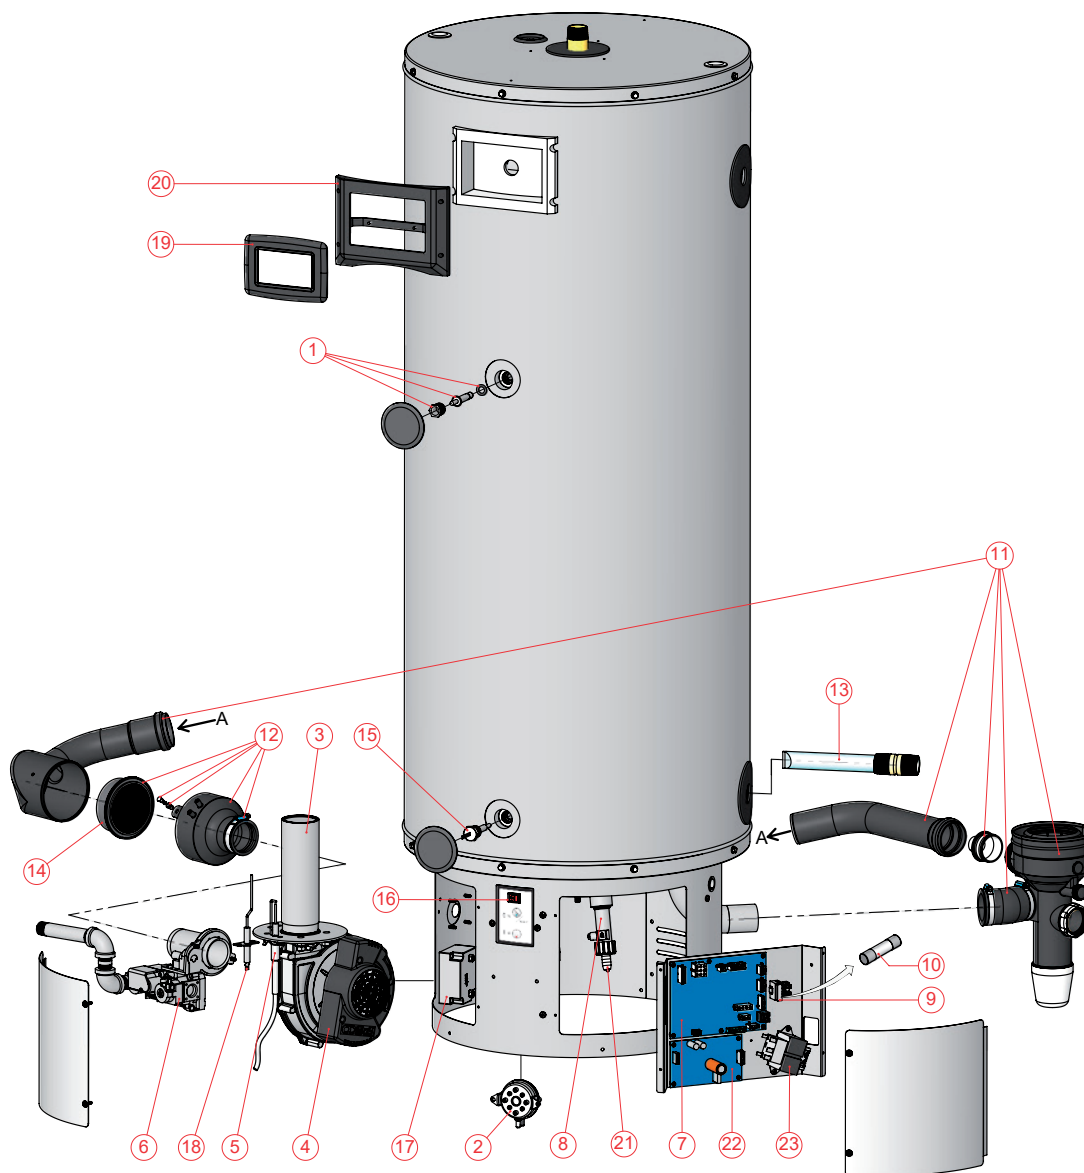

Exploded view TWI II vanaf 01-05-'19

EVD-0111 R4

TWI II vanaf 01-05-'19

TWI II onderdelen

Nr.	Omschrijving	datum	TWI 35-200	TWI 45-200
1	Sensor kit		0313306(S)	0313306(S)
2	Luchtdrukschakelaar 370 Pa (NAT)		0324512(S)	0324512(S)
3	Brander en pakkingset		0313305(S)	0313305(S)
4	Ventilator en pakkingset		0313313(S)	0313313(S)
5	Vonkontsteker inclusief vonkkabel		0313304(S)	0313304(S)
6	Gasblok		0313302(S)	0313302(S)
7	Besturing		0313552(S)	0313312(S)
8	Aftapkraan		6907316(S)	6907316(S)
9	Zekeringhouder		0313362(S)	0313362(S)
10	Zekering		0313361(S)	0313361(S)
11	Condenspot		0313290(S)	0313290(S)
12	Venturi mof		0313291(S)	0313291(S)
13	Water Inlaatbuis		0313310(S)	0313310(S)
14	Luchtinlaatfilter		3710169 (S)	3710169 (S)
15	Sensor		0313301(S)	0313301(S)
16	AAN/UIT-schakelaar		0313309(S)	0313309(S)
17	Vonktransformator inclusief voedingskabel		0313311(S)	0313311(S)
18	Ionisatiepen		0313303(S)	0313303(S)
19	Display		0313308(S)	0313308(S)
20	Behuizing display		0313307(S)	0313307(S)
21	Verloop aftapkraan		0070065(S)	0070065(S)
22	Power supply board		0313867(S)	0313867(S)
23	Transformator		0337905(S)	0337905(S)
	Pakking en bevestigingsmiddelen		0313377(S)	0313377(S)

TWI II accessoires

Omschrijving	datum	TWI 35-200	TWI 45-200
Ombouwset naar LP-gas		0313335(S)	0313335(S)
Ombouwset naar NAT-gas		0313336(S)	0313336(S)
Gaskraan		0300719(S)	0300719(S)
Inlaatcombinatie G1"		0070066003(S)	0070066003(S)
Dscale (set met toebehoren)		0307564(S)	0307564(S)
Dscale (doos met 6 flessen)		0311398(S)	0311398(S)
T&P-ventiel		0306755(S)	0306755(S)