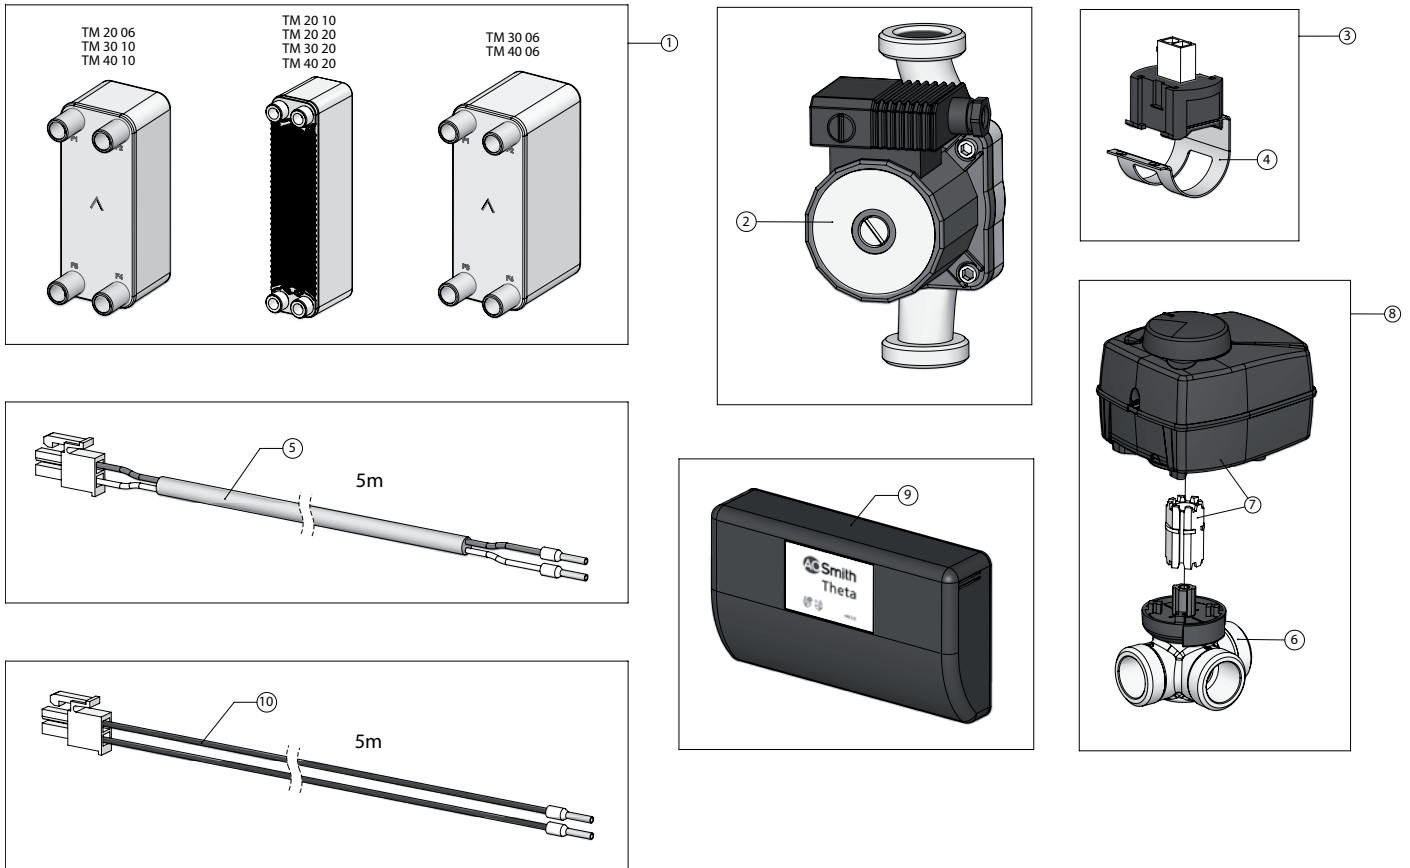

Theta dual service

Onderdelen T modules t.b.v. SGE & SGS

Nr.	Omschrijving	T 20 06	T 20 10	T 20 20	T 30 06	T 30 10	T 30 20	T 40 06	T 40 10	T 40 20
1	Platenwarmtewisselaar	0311104(S)	-	-	-	0311104(S)	-	-	0311104(S)	-
		-	0311001(S)	0311001(S)	-	-	0311001(S)	-	-	0311001(S)
		-	-	-	0311105(S)	-	-	0311105(S)	-	-
2	Pomp (Dual service systeem)	0311002(S)	0311002(S)	0311002(S)	0311002(S)	0311002(S)	0311002(S)	0311002(S)	0311002(S)	0311002(S)
3	Sensor + clip (Dual service systeem)	0311003(S)	0311003(S)	0311003(S)	0311003(S)	0311003(S)	0311003(S)	0311003(S)	0311003(S)	0311003(S)
4	Sensor clip	0311004(S)	0311004(S)	0311004(S)	0311004(S)	0311004(S)	0311004(S)	0311004(S)	0311004(S)	0311004(S)
5	Sensorkabel	0311005(S)	0311005(S)	0311005(S)	0311005(S)	0311005(S)	0311005(S)	0311005(S)	0311005(S)	0311005(S)
6	Behuizing driewegmengklep	0311006(S)	0311006(S)	0311006(S)	0311006(S)	0311006(S)	0311006(S)	0311006(S)	0311006(S)	0311006(S)
7	Motor driewegmengklep	0311007(S)	0311007(S)	0311007(S)	0311007(S)	0311007(S)	0311007(S)	0311007(S)	0311007(S)	0311007(S)
8	Complete driewegmengklep	0311035(S)	0311035(S)	0311035(S)	0311035(S)	0311035(S)	0311035(S)	0311035(S)	0311035(S)	0311035(S)

Accessoires T modules t.b.v. SGE & SGS

Omschrijving	T 20 06	T 20 10	T 20 20	T 30 06	T 30 10	T 30 20	T 40 06	T 40 10	T 40 20
Isolatie platenwarmtewisselaar	0311106(S)	-	-	-	0311106(S)	-	-	0311106(S)	-
	-	0311011(S)	0311011(S)	-	-	0311011(S)	-	-	0311011(S)
	-	-	-	0311107(S)	-	-	0311107(S)	-	-

Exploded view Theta onderdelen t.b.v. BFC Cyclone

EVD-0093