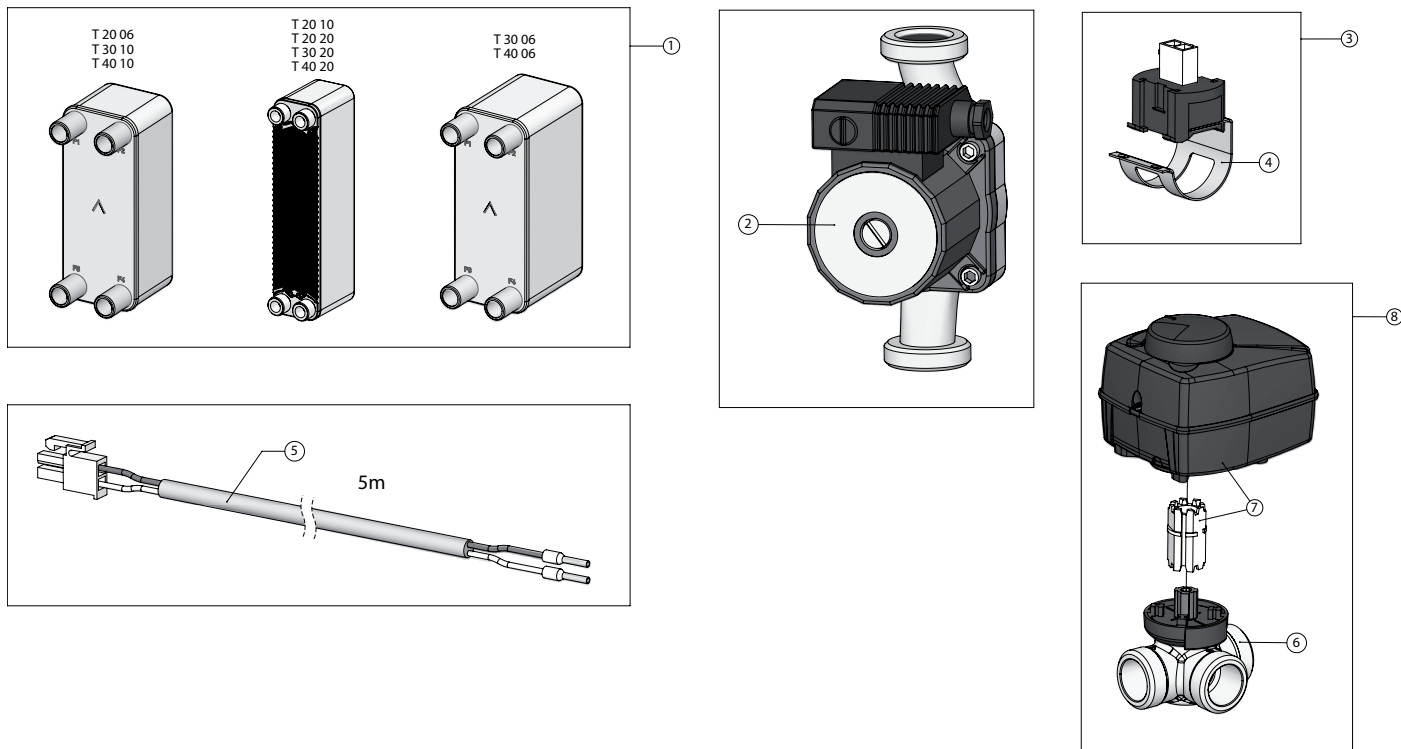

Exploded view Theta onderdelen t.b.v. SGE & SGS

EVD-0092