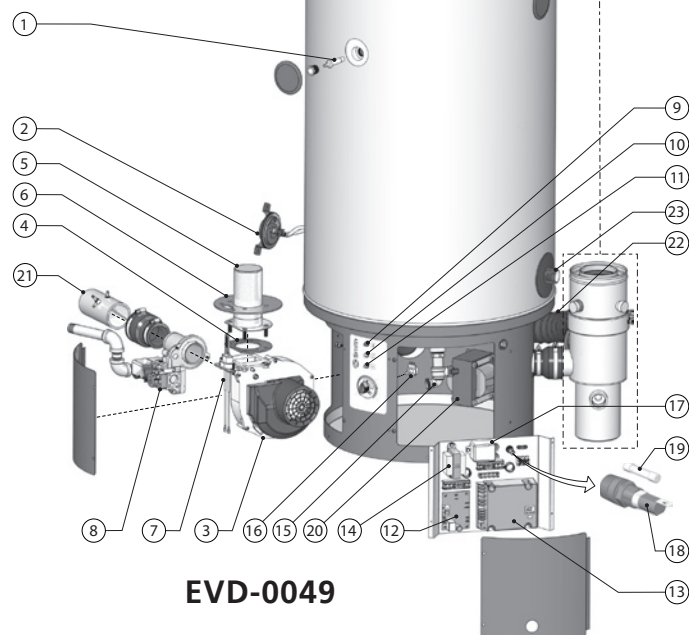

Exploded view TWI tot 30-04-'19

TWI van 31-03-'09 tot 30-04-'19

TWI onderdelen

Nr.	Omschrijving	datum	35-130	45-190
1	Thermostaat sensor/ECO		6905055(S)	6905055(S)
	Luchtdrukschakelaar 700 Pa (NAT + LP)		0324302(S)	-
2	Luchtdrukschakelaar 370 Pa (NAT)		-	0324512(S)
	Luchtdrukschakelaar 400 Pa (LP)		-	0309343(S)
3	Ventilator MVL 3633 POL 130K		6903771(S)	-
	Ventilator Ametek 175k POL		-	6903773(S)
4	Pakking set ventilator en brander		100093711(S)	100093711(S)
5	Brander		6903780(S)	6903780(S)
6	Pakking set ventilator en brander		100093711(S)	100093711(S)
7	Gloei-ontsteker / Gloeiplug		6903768(S)	6903768(S)
8	Gasblok		6903775(S)	6903775(S)
9	Rode Led		6907307(S)	6907307(S)
10	Gele Led		6907306(S)	6907306(S)
11	Groene Led		6907305(S)	6907305(S)
12	Thermostaat bord		6903777(S)	6903777(S)
13	Branderautomaat (1018-528)		-	3210536(S)
13	Branderautomaat (1018-526)		3210457(S)	-
14	Transformator 120V-24V		6907302(S)	6907302(S)
15	Aftapkraan		6907316(S)	6907316(S)
16	Potentiometer		6905050(S)	6905050(S)
17	Ventilator isolatie relais		4210293(S)	4210293(S)
18	Zekering houder		4210243(S)	4210243(S)
19	Traagzekering 2.5A		4210244(S)	4210244(S)
20	Transformator 230V-120V		4210300(S)	4210300(S)
21	Luchttoevoerpijp		6903783(S)	6903783(S)
22	Lucht inlaat slang		0308233(S)	0308233(S)
23	Koud waterinlaat		6903778(S)	6903778(S)
24	Luchtinlaatfilter		3710169 (S)	3710169 (S)

TWI accessoires

Omschrijving	datum	35-130	45-190
Gaskraan		0300719(S)	0300719(S)
Inlaatcombinatie G1"		0070066003(S)	0070066003(S)
T&P ventiel		0306755(S)	0306755(S)
Doorstroombegrenzer 3/4" - 12 l/min		0309730(S)	0309730(S)
Doorstroombegrenzer 3/4" - 10 l/min		0309731(S)	0309731(S)
Doorstroombegrenzer 3/4" - 8 l/min		0309732(S)	0309732(S)
Doorstroombegrenzer 3/4" - 6 l/min		0309733(S)	0309733(S)
Overstortventiel 1/2" - 8 bar		0305712(S)	0305712(S)
Dscale (set met toebehoren)		0307564(S)	0307564(S)
Dscale (doos met 6 flessen)		0311398(S)	0311398(S)