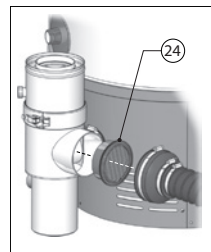

Exploded view TWI tot 30-04-'19

TWI van 31-03-'09 tot 30-04-'19

TWI onderdelen

Nr.	Omschrijving	datum	35-130	45-190
1	Thermostaat sensor/ECO		6905055(S)	6905055(S)
	Luchtdrukschakelaar 700 Pa (NAT + LP)		0324302(S)	-
2	Luchtdrukschakelaar 370 Pa (NAT)		-	0324512(S)
	Luchtdrukschakelaar 400 Pa (LP)		-	0309343(S)
3	Ventilator MVL 3633 POL 130K		6903771(S)	-
	Ventilator Ametek 175k POL		-	6903773(S)
4	Pakking set ventilator en brander		100093711(S)	100093711(S)
5	Brander		6903780(S)	6903780(S)
6	Pakking set ventilator en brander		100093711(S)	100093711(S)
7	Gloei-ontsteker / Gloeiplug		6903768(S)	6903768(S)
8	Gasblok		6903775(S)	6903775(S)
9	Rode Led		6907307(S)	6907307(S)
10	Gele Led		6907306(S)	6907306(S)
11	Groene Led		6907305(S)	6907305(S)
12	Thermostaat bord		6903777(S)	6903777(S)
13	Branderautomaat (1018-528)		-	3210536(S)
13	Branderautomaat (1018-526)		3210457(S)	-
14	Transformator 120V-24V		6907302(S)	6907302(S)
15	Aftapkraan		6907316(S)	6907316(S)
16	Potentiometer		6905050(S)	6905050(S)
17	Ventilator isolatie relais		4210293(S)	4210293(S)
18	Zekering houder		4210243(S)	4210243(S)
19	Traagzekering 2.5A		4210244(S)	4210244(S)
20	Transformator 230V-120V		4210300(S)	4210300(S)
21	Luchttoevoerpijp		6903783(S)	6903783(S)
22	Lucht inlaat slang		0308233(S)	0308233(S)
23	Koud waterinlaat		6903778(S)	6903778(S)
24	Luchtinlaatfilter		3710169 (S)	3710169 (S)

TWI accessoires

Omschrijving	datum	35-130	45-190
Gaskraan		0300719(S)	0300719(S)
Inlaatcombinatie G1"		0070066003(S)	0070066003(S)
T&P ventiel		0306755(S)	0306755(S)
Doorstroombegrenzer 3/4" - 12 l/min		0309730(S)	0309730(S)
Doorstroombegrenzer 3/4" - 10 l/min		0309731(S)	0309731(S)
Doorstroombegrenzer 3/4" - 8 l/min		0309732(S)	0309732(S)
Doorstroombegrenzer 3/4" - 6 l/min		0309733(S)	0309733(S)
Overstortventiel 1/2" - 8 bar		0305712(S)	0305712(S)
Dscale (set met toebehoren)		0307564(S)	0307564(S)
Dscale (doos met 6 flessen)		0311398(S)	0311398(S)