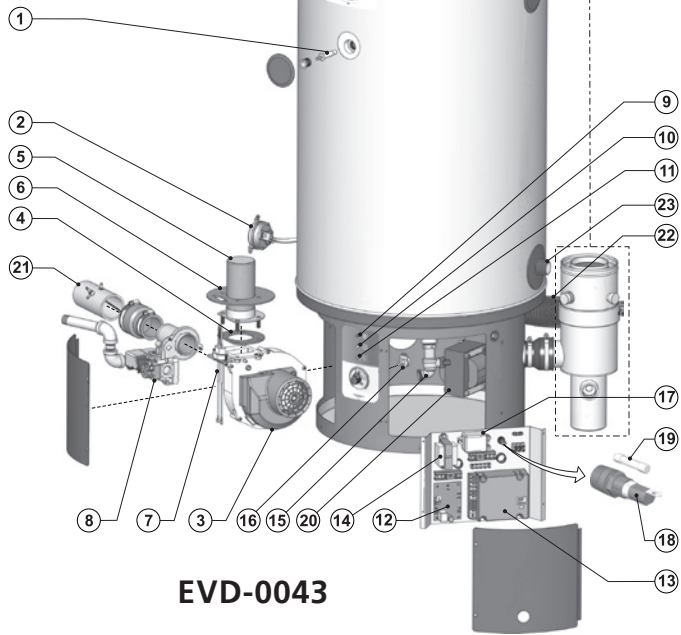

Exploded view TWI tot 30-04-'19

TWI van 31-03-'09 tot 30-04-'19

TWI onderdelen

Nr.	Omschrijving	datum	35-130	45-190
1	Thermostaat sensor/ECO		6905055(S)	6905055(S)
	Luchtdrukschakelaar 700 Pa (NAT + LP)		0324302(S)	-
2	Luchtdrukschakelaar 370 Pa (NAT)		-	0324512(S)
	Luchtdrukschakelaar 400 Pa (LP)		-	0309343(S)
3	Ventilator MVL 3633 POL 130K		n.b.	-
	Ventilator Ametek 175k POL		-	6903773(S)
4	Pakking set ventilator en brander		6903779(S)	6903779(S)
5	Brander		6903780(S)	6903780(S)
6	Pakking set ventilator en brander		6903779(S)	6903779(S)
7	Gloei-ontsteker / Gloeiplug		6903768(S)	6903768(S)
8	Gasblok		6903775(S)	6903775(S)
9	Rode Led		6907307(S)	6907307(S)
10	Gele Led		6907306(S)	6907306(S)
11	Groene Led		6907305(S)	6907305(S)
12	Thermostaat bord		6903777(S)	6903777(S)
13	Branderautomaat (1018-528)		-	3210536(S)
13	Branderautomaat (1018-526)		3210457(S)	-
14	Transformator 120V-24V		6907302(S)	6907302(S)
15	Aftapkraan		6907316(S)	6907316(S)
16	Potentiometer		6905050(S)	6905050(S)
17	Ventilator isolatie relais		4210293(S)	4210293(S)
18	Zekering houder		4210243(S)	4210243(S)
19	Traagzekering 2.5A		4210244(S)	4210244(S)
20	Transformator 230V-120V		4210300(S)	4210300(S)
21	Luchttoevoerpijp		6903783(S)	6903783(S)
22	Lucht inlaat slang		0308233(S)	0308233(S)
23	Koud waterinlaat		6903778(S)	6903778(S)
24	Luchtinlaatfilter		3710169 (S)	3710169 (S)

TWI accessoires

Omschrijving	datum	35-130	45-190
Gaskraan		0300719(S)	0300719(S)
Inlaatcombinatie G1"		0070066003(S)	0070066003(S)
T&P ventiel		0306755(S)	0306755(S)
Doorstroombegrenzer 3/4" - 12 l/min		0309730(S)	0309730(S)
Doorstroombegrenzer 3/4" - 10 l/min		0309731(S)	0309731(S)
Doorstroombegrenzer 3/4" - 8 l/min		0309732(S)	0309732(S)
Doorstroombegrenzer 3/4" - 6 l/min		0309733(S)	0309733(S)
Overstortventiel 1/2" - 8 bar		0305712(S)	0305712(S)
Dscale (set met toebehoren)		0307564(S)	0307564(S)
Dscale (doos met 6 flessen)		0311398(S)	0311398(S)