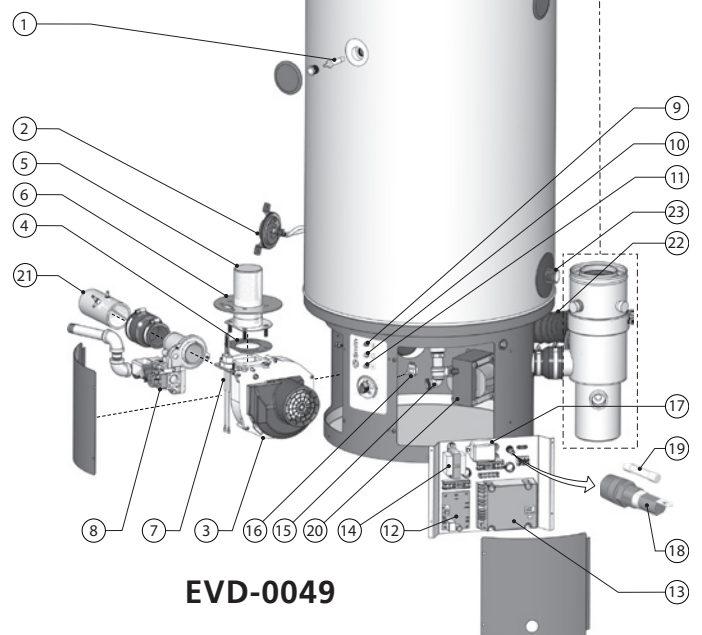

Exploded view TWI tot 30-04-'19

TWI van 31-03-'09 tot 30-04-'19

TWI onderdelen

Nr.	Omschrijving	datum	35-130	45-190
1	Thermostaat sensor/ECO		6905055(S)	6905055(S)
	Luchtdrukschakelaar 700 Pa (NAT + LP)		0324302(S)	-
2	Luchtdrukschakelaar 370 Pa (NAT)		-	0324512(S)
	Luchtdrukschakelaar 400 Pa (LP)		-	0309343(S)
3	Ventilator MVL 3633 POL 130K		n.b.	-
	Ventilator Ametek 175k POL		-	6903773(S)
4	Pakking set ventilator en brander		6903779(S)	6903779(S)
5	Brander		6903780(S)	6903780(S)
6	Pakking set ventilator en brander		6903779(S)	6903779(S)
7	Gloei-ontsteker / Gloeiplug		6903768(S)	6903768(S)
8	Gasblok		6903775(S)	6903775(S)
9	Rode Led		6907307(S)	6907307(S)
10	Gele Led		6907306(S)	6907306(S)
11	Groene Led		6907305(S)	6907305(S)
12	Thermostaat bord		6903777(S)	6903777(S)
13	Branderautomaat (1018-528)		-	3210536(S)
13	Branderautomaat (1018-526)		3210457(S)	-
14	Transformator 120V-24V		6907302(S)	6907302(S)
15	Aftapkraan		6907316(S)	6907316(S)
16	Potentiometer		6905050(S)	6905050(S)
17	Ventilator isolatie relais		4210293(S)	4210293(S)
18	Zekering houder		4210243(S)	4210243(S)
19	Traagzekering 2.5A		4210244(S)	4210244(S)
20	Transformator 230V-120V		4210300(S)	4210300(S)
21	Luchttoevoerpijp		6903783(S)	6903783(S)
22	Lucht inlaat slang		0308233(S)	0308233(S)
23	Koud waterinlaat		6903778(S)	6903778(S)
24	Luchtinlaatfilter		3710169 (S)	3710169 (S)

TWI accessoires

Omschrijving	datum	35-130	45-190
Gaskraan		0300719(S)	0300719(S)
Inlaatcombinatie G1"		0070066003(S)	0070066003(S)
T&P ventiel		0306755(S)	0306755(S)
Doorstroombegrenzer 3/4" - 12 l/min		0309730(S)	0309730(S)
Doorstroombegrenzer 3/4" - 10 l/min		0309731(S)	0309731(S)
Doorstroombegrenzer 3/4" - 8 l/min		0309732(S)	0309732(S)
Doorstroombegrenzer 3/4" - 6 l/min		0309733(S)	0309733(S)
Overstortventiel 1/2" - 8 bar		0305712(S)	0305712(S)
Dscale (set met toebehoren)		0307564(S)	0307564(S)
Dscale (doos met 6 flessen)		0311398(S)	0311398(S)