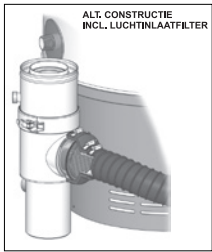

Exploded view TWI tot 30-04-'19

TWI van 31-03-'09 tot 30-04-'19

TWI onderdelen

Nr.	Omschrijving	datum	35-130	45-190
1	Thermostaat sensor/ECO		6905055(S)	6905055(S)
	Luchtdrukschakelaar 700 Pa (NAT + LP)		0324302(S)	-
2	Luchtdrukschakelaar 370 Pa (NAT)		-	0324512(S)
	Luchtdrukschakelaar 400 Pa (LP)		-	0309343(S)
3	Ventilator MVL 3633 POL 130K		6903771(S)	-
	Ventilator Ametek 175k POL		-	6903773(S)
4	Pakking set ventilator en brander		100093711(S)	100093711(S)
5	Brander		6903780(S)	6903780(S)
6	Pakking set ventilator en brander		100093711(S)	100093711(S)
7	Gloei-ontsteker / Gloeiplug		6903768(S)	6903768(S)
8	Gasblok		6903775(S)	6903775(S)
9	Rode Led		6907307(S)	6907307(S)
10	Gele Led		6907306(S)	6907306(S)
11	Groene Led		6907305(S)	6907305(S)
12	Thermostaat bord		6903777(S)	6903777(S)
13	Branderautomaat (1018-528)		-	3210536(S)
13	Branderautomaat (1018-526)		3210457(S)	-
14	Transformator 120V-24V		6907302(S)	6907302(S)
15	Aftapkraan		6907316(S)	6907316(S)
16	Potentiometer		6905050(S)	6905050(S)
17	Ventilator isolatie relais		4210293(S)	4210293(S)
18	Zekering houder		4210243(S)	4210243(S)
19	Traagzekering 2.5A		4210244(S)	4210244(S)
20	Transformator 230V-120V		4210300(S)	4210300(S)
21	Luchttoevoerpijp		6903783(S)	6903783(S)
22	Lucht inlaat slang		0308233(S)	0308233(S)
23	Koud waterinlaat		6903778(S)	6903778(S)
24	Luchtinlaatfilter		3710169 (S)	3710169 (S)

TWI accessoires

Omschrijving	datum	35-130	45-190
Gaskraan		0300719(S)	0300719(S)
Inlaatcombinatie G1"		0070066003(S)	0070066003(S)
T&P ventiel		0306755(S)	0306755(S)
Doorstroombegrenzer 3/4" - 12 l/min		0309730(S)	0309730(S)
Doorstroombegrenzer 3/4" - 10 l/min		0309731(S)	0309731(S)
Doorstroombegrenzer 3/4" - 8 l/min		0309732(S)	0309732(S)
Doorstroombegrenzer 3/4" - 6 l/min		0309733(S)	0309733(S)
Overstortventiel 1/2" - 8 bar		0305712(S)	0305712(S)
Dscale (set met toebehoren)		0307564(S)	0307564(S)
Dscale (doos met 6 flessen)		0311398(S)	0311398(S)