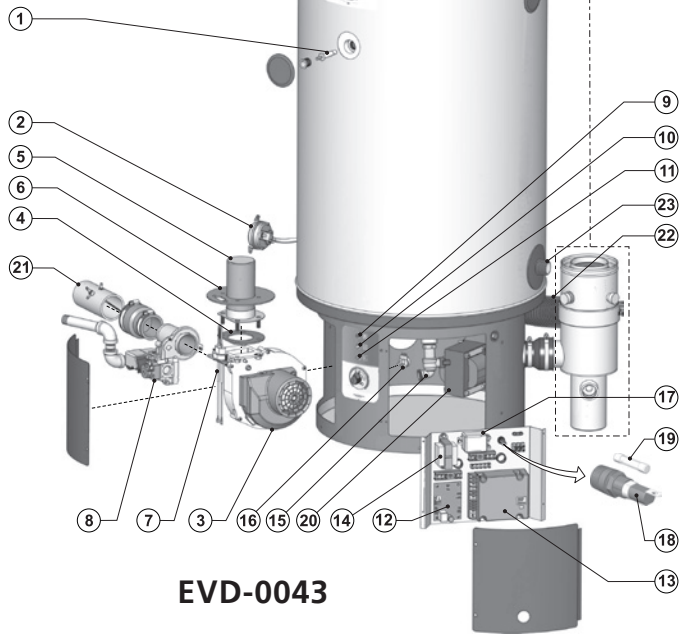

Exploded view TWI tot 30-04-'19

TWI van 31-03-'09 tot 30-04-'19

TWI onderdelen

Nr.	Omschrijving	datum	35-130	45-190
1	Thermostaat sensor/ECO		6905055(S)	6905055(S)
	Luchtdrukschakelaar 700 Pa (NAT + LP)		0324302(S)	-
2	Luchtdrukschakelaar 370 Pa (NAT)		-	0324512(S)
	Luchtdrukschakelaar 400 Pa (LP)		-	0309343(S)
3	Ventilator MVL 3633 POL 130K		6903771(S)	-
	Ventilator Ametek 175k POL		-	6903773(S)
4	Pakking set ventilator en brander		100093711(S)	100093711(S)
5	Brander		6903780(S)	6903780(S)
6	Pakking set ventilator en brander		100093711(S)	100093711(S)
7	Gloei-ontsteker / Gloeiplug		6903768(S)	6903768(S)
8	Gasblok		6903775(S)	6903775(S)
9	Rode Led		6907307(S)	6907307(S)
10	Gele Led		6907306(S)	6907306(S)
11	Groene Led		6907305(S)	6907305(S)
12	Thermostaat bord		6903777(S)	6903777(S)
13	Branderautomaat (1018-528)		-	3210536(S)
13	Branderautomaat (1018-526)		3210457(S)	-
14	Transformator 120V-24V		6907302(S)	6907302(S)
15	Aftapkraan		6907316(S)	6907316(S)
16	Potentiometer		6905050(S)	6905050(S)
17	Ventilator isolatie relais		4210293(S)	4210293(S)
18	Zekering houder		4210243(S)	4210243(S)
19	Traagzekering 2.5A		4210244(S)	4210244(S)
20	Transformator 230V-120V		4210300(S)	4210300(S)
21	Luchttoevoerpijp		6903783(S)	6903783(S)
22	Lucht inlaat slang		0308233(S)	0308233(S)
23	Koud waterinlaat		6903778(S)	6903778(S)
24	Luchtinlaatfilter		3710169 (S)	3710169 (S)

TWI accessoires

Omschrijving	datum	35-130	45-190
Gaskraan		0300719(S)	0300719(S)
Inlaatcombinatie G1"		0070066003(S)	0070066003(S)
T&P ventiel		0306755(S)	0306755(S)
Doorstroombegrenzer 3/4" - 12 l/min		0309730(S)	0309730(S)
Doorstroombegrenzer 3/4" - 10 l/min		0309731(S)	0309731(S)
Doorstroombegrenzer 3/4" - 8 l/min		0309732(S)	0309732(S)
Doorstroombegrenzer 3/4" - 6 l/min		0309733(S)	0309733(S)
Overstortventiel 1/2" - 8 bar		0305712(S)	0305712(S)
Dscale (set met toebehoren)		0307564(S)	0307564(S)
Dscale (doos met 6 flessen)		0311398(S)	0311398(S)