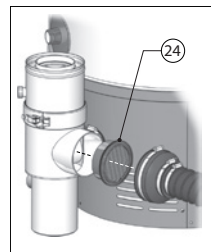

Exploded view TWI tot 30-04-'19

TWI van 31-03-'09 tot 30-04-'19

TWI onderdelen

Nr.	Omschrijving	datum	35-130	45-190
1	Thermostaat sensor/ECO		6905055(S)	6905055(S)
	Luchtdrukschakelaar 700 Pa (NAT + LP)		0324302(S)	-
2	Luchtdrukschakelaar 370 Pa (NAT)		-	0324512(S)
	Luchtdrukschakelaar 400 Pa (LP)		-	0309343(S)
3	Ventilator MVL 3633 POL 130K		n.b.	-
	Ventilator Ametek 175k POL		-	6903773(S)
4	Pakking set ventilator en brander		6903779(S)	6903779(S)
5	Brander		6903780(S)	6903780(S)
6	Pakking set ventilator en brander		6903779(S)	6903779(S)
7	Gloei-ontsteker / Gloeiplug		6903768(S)	6903768(S)
8	Gasblok		6903775(S)	6903775(S)
9	Rode Led		6907307(S)	6907307(S)
10	Gele Led		6907306(S)	6907306(S)
11	Groene Led		6907305(S)	6907305(S)
12	Thermostaat bord		6903777(S)	6903777(S)
13	Branderautomaat (1018-528)		-	3210536(S)
13	Branderautomaat (1018-526)		3210457(S)	-
14	Transformator 120V-24V		6907302(S)	6907302(S)
15	Aftapkraan		6907316(S)	6907316(S)
16	Potentiometer		6905050(S)	6905050(S)
17	Ventilator isolatie relais		4210293(S)	4210293(S)
18	Zekering houder		4210243(S)	4210243(S)
19	Traagzekering 2.5A		4210244(S)	4210244(S)
20	Transformator 230V-120V		4210300(S)	4210300(S)
21	Luchttoevoerpijp		6903783(S)	6903783(S)
22	Lucht inlaat slang		0308233(S)	0308233(S)
23	Koud waterinlaat		6903778(S)	6903778(S)
24	Luchtinlaatfilter		3710169 (S)	3710169 (S)

TWI accessoires

Omschrijving	datum	35-130	45-190
Gaskraan		0300719(S)	0300719(S)
Inlaatcombinatie G1"		0070066003(S)	0070066003(S)
T&P ventiel		0306755(S)	0306755(S)
Doorstroombegrenzer 3/4" - 12 l/min		0309730(S)	0309730(S)
Doorstroombegrenzer 3/4" - 10 l/min		0309731(S)	0309731(S)
Doorstroombegrenzer 3/4" - 8 l/min		0309732(S)	0309732(S)
Doorstroombegrenzer 3/4" - 6 l/min		0309733(S)	0309733(S)
Overstortventiel 1/2" - 8 bar		0305712(S)	0305712(S)
Dscale (set met toebehoren)		0307564(S)	0307564(S)
Dscale (doos met 6 flessen)		0311398(S)	0311398(S)