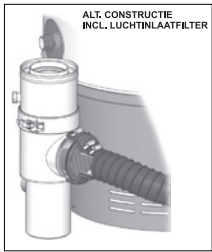

Exploded view TWI tot 30-04-'19

TWI van 31-03-'09 tot 30-04-'19

TWI onderdelen

Nr.	Omschrijving	datum	35-130	45-190
1	Thermostaat sensor/ECO		6905055(S)	6905055(S)
	Luchtdrukschakelaar 700 Pa (NAT + LP)		0324302(S)	-
2	Luchtdrukschakelaar 370 Pa (NAT)		-	0324512(S)
	Luchtdrukschakelaar 400 Pa (LP)		-	0309343(S)
3	Ventilator MVL 3633 POL 130K		n.b.	-
	Ventilator Ametek 175k POL		-	6903773(S)
4	Pakking set ventilator en brander		6903779(S)	6903779(S)
5	Brander		6903780(S)	6903780(S)
6	Pakking set ventilator en brander		6903779(S)	6903779(S)
7	Gloei-ontsteker / Gloeiplug		6903768(S)	6903768(S)
8	Gasblok		6903775(S)	6903775(S)
9	Rode Led		6907307(S)	6907307(S)
10	Gele Led		6907306(S)	6907306(S)
11	Groene Led		6907305(S)	6907305(S)
12	Thermostaat bord		6903777(S)	6903777(S)
13	Branderautomaat (1018-528)		-	3210536(S)
13	Branderautomaat (1018-526)		3210457(S)	-
14	Transformator 120V-24V		6907302(S)	6907302(S)
15	Aftapkraan		6907316(S)	6907316(S)
16	Potentiometer		6905050(S)	6905050(S)
17	Ventilator isolatie relais		4210293(S)	4210293(S)
18	Zekering houder		4210243(S)	4210243(S)
19	Traagzekering 2.5A		4210244(S)	4210244(S)
20	Transformator 230V-120V		4210300(S)	4210300(S)
21	Luchttoevoerpijp		6903783(S)	6903783(S)
22	Lucht inlaat slang		0308233(S)	0308233(S)
23	Koud waterinlaat		6903778(S)	6903778(S)
24	Luchtinlaatfilter		3710169 (S)	3710169 (S)

TWI accessoires

Omschrijving	datum	35-130	45-190
Gaskraan		0300719(S)	0300719(S)
Inlaatcombinatie G1"		0070066003(S)	0070066003(S)
T&P ventiel		0306755(S)	0306755(S)
Doorstroombegrenzer 3/4" - 12 l/min		0309730(S)	0309730(S)
Doorstroombegrenzer 3/4" - 10 l/min		0309731(S)	0309731(S)
Doorstroombegrenzer 3/4" - 8 l/min		0309732(S)	0309732(S)
Doorstroombegrenzer 3/4" - 6 l/min		0309733(S)	0309733(S)
Overstortventiel 1/2" - 8 bar		0305712(S)	0305712(S)
Dscale (set met toebehoren)		0307564(S)	0307564(S)
Dscale (doos met 6 flessen)		0311398(S)	0311398(S)