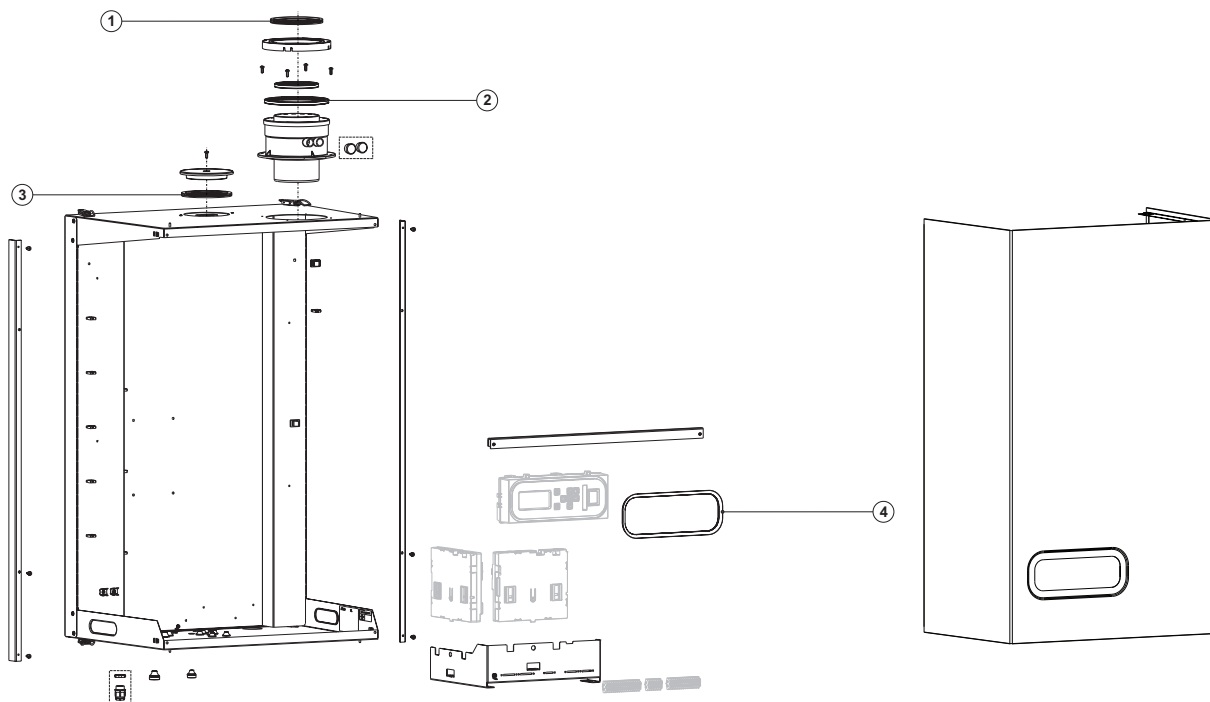

Exploded view UB

EVD-0088A

EVD-0088B

Exploded view UB

EVD-0088C

EVD-0088D

UB

UB onderdelen

Items die geel gemarkeerd zijn, zijn onderdelen die gebruikt worden voor onderhoud

UB

UB Ombouw sets

omschrijving	UB 70 (1× HEX 4)			UB 110 (1× HEX 2 en 1× HEX 4)			UB 140 (2× HEX 4)		
	Van	Tot	Art. nr.	Van	Tot	Art. nr.	Van	Tot	Art. nr.
Ombouw set naar LP-gas			n.b.			0310343(S)			0310344(S)
Ombouw set naar NAT-gas			0310804(S)			0310805(S)			0310806(S)