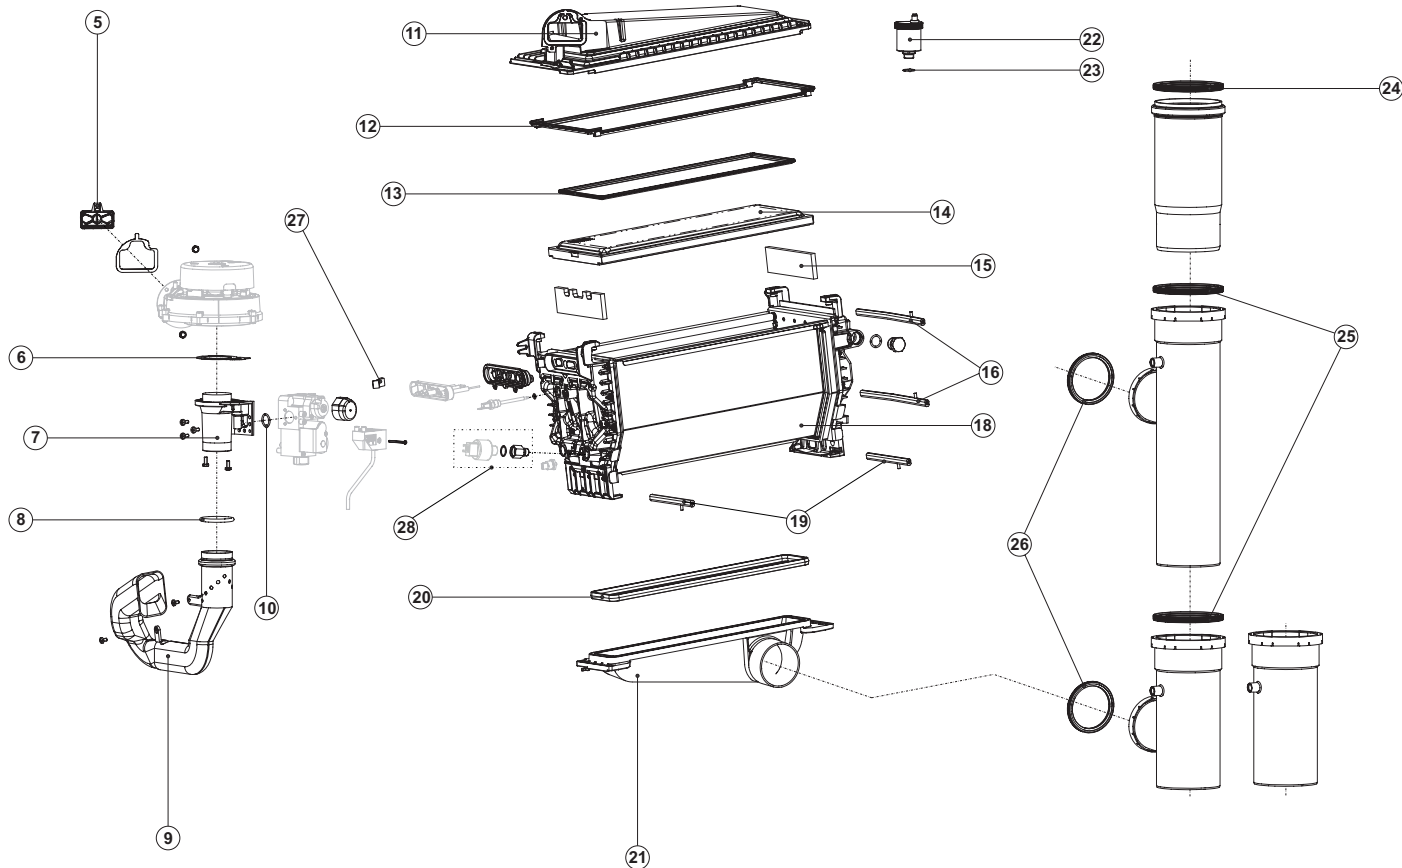

Exploded view UB

EVD-0088A

EVD-0088B

Exploded view UB

EVD-0088C

EVD-0088D

UB

UB onderdelen

Items die geel gemarkeerd zijn, zijn onderdelen die gebruikt worden voor onderhoud

UB

UB Ombouw sets

omschrijving	UB 70 (1× HEX 4)			UB 110 (1× HEX 2 en 1× HEX 4)			UB 140 (2× HEX 4)		
	Van	Tot	Art. nr.	Van	Tot	Art. nr.	Van	Tot	Art. nr.
Ombouw set naar LP-gas			n.b.			0310343(S)			0310344(S)
Ombouw set naar NAT-gas			0310804(S)			0310805(S)			0310806(S)