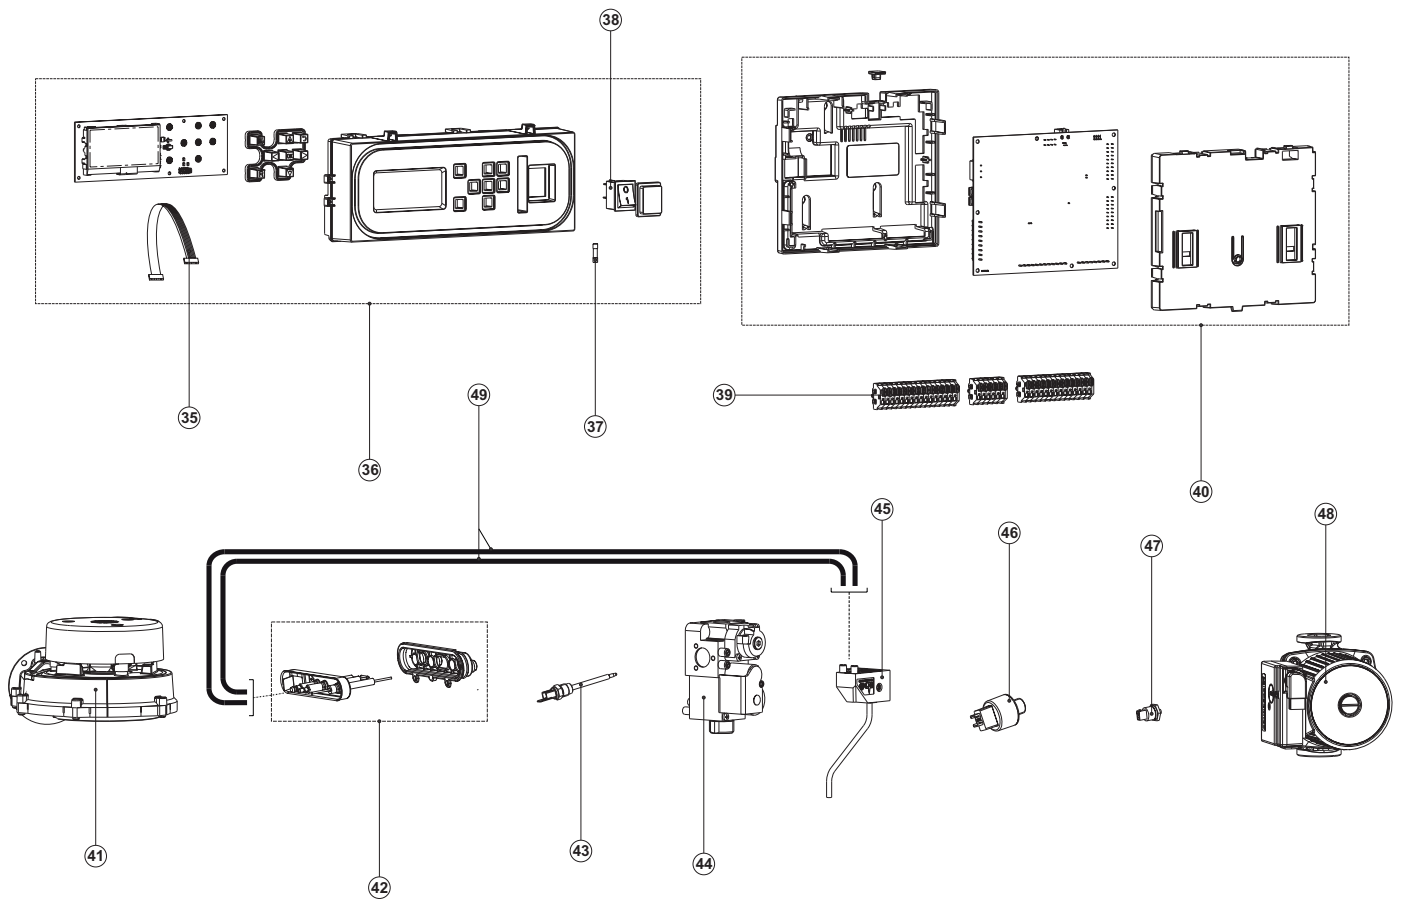

Exploded view UB

EVD-0088A

EVD-0088B

Exploded view UB

EVD-0088C

EVD-0088D

UB

UB onderdelen

Items die geel gemarkeerd zijn, zijn onderdelen die gebruikt worden voor onderhoud

UB

UB Ombouw sets

omschrijving	UB 70 (1× HEX 4)			UB 110 (1× HEX 2 en 1× HEX 4)			UB 140 (2× HEX 4)		
	Van	Tot	Art. nr.	Van	Tot	Art. nr.	Van	Tot	Art. nr.
Ombouw set naar LP-gas			n.b.			0310343(S)			0310344(S)
Ombouw set naar NAT-gas			0310804(S)			0310805(S)			0310806(S)