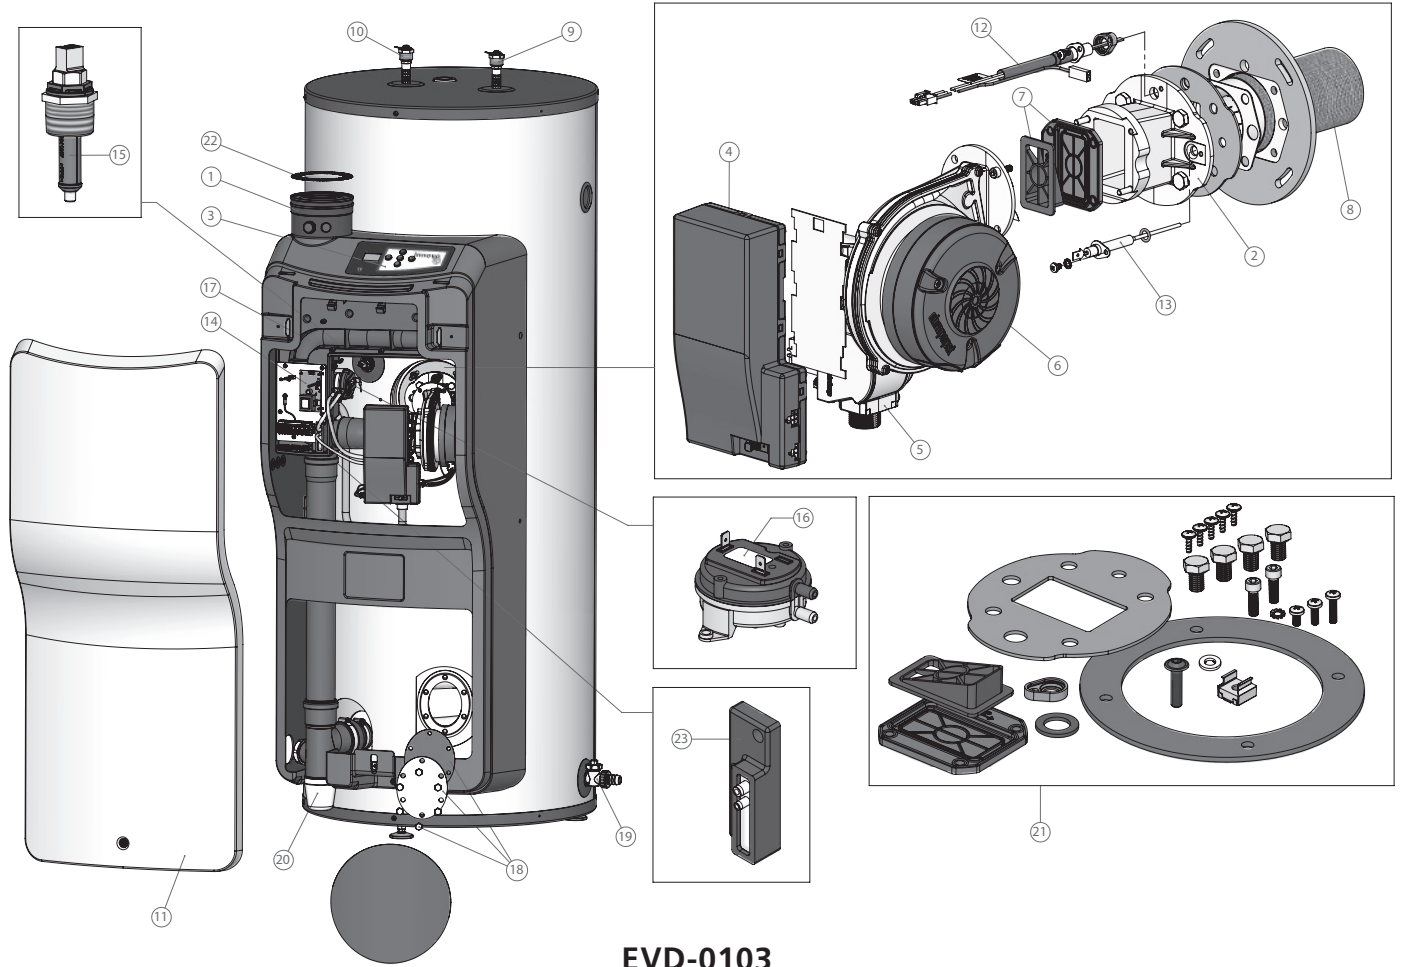

Innovo accessories

Description	IR-12-160	IR-12-200	IR-20-160	IR-20-200	IR-24-245	IR-24-285	IR-32-245	IR-32-285	IR-32-380
Isolating Transformer	0312317(S)	0312317(S)	0312317(S)	0312317(S)	0312317(S)	0312317(S)	0312317(S)	0312317(S)	0312317(S)
Gas Cock	0312305(S)	0312305(S)	0312305(S)	0312305(S)	0312305(S)	0312305(S)	0312305(S)	0312305(S)	0312305(S)
Inlet Security Group	0302706(S)	0302706(S)	0302706(S)	0302706(S)	0070066003(S)	0070066003(S)	0070066003(S)	0070066003(S)	0070066003(S)
Temp. & Pressure Valve (T&P)	0076527004(S)	0076527004(S)	0076527004(S)	0076527004(S)	0099383005(S)	0099383005(S)	0099383005(S)	0099383005(S)	0099383005(S)

Parts that are marked yellow are parts that are used for maintenance.

Please check the serial number to determine the production date:

172406210302002
year week

Exploded view Innovo

EVD-0103