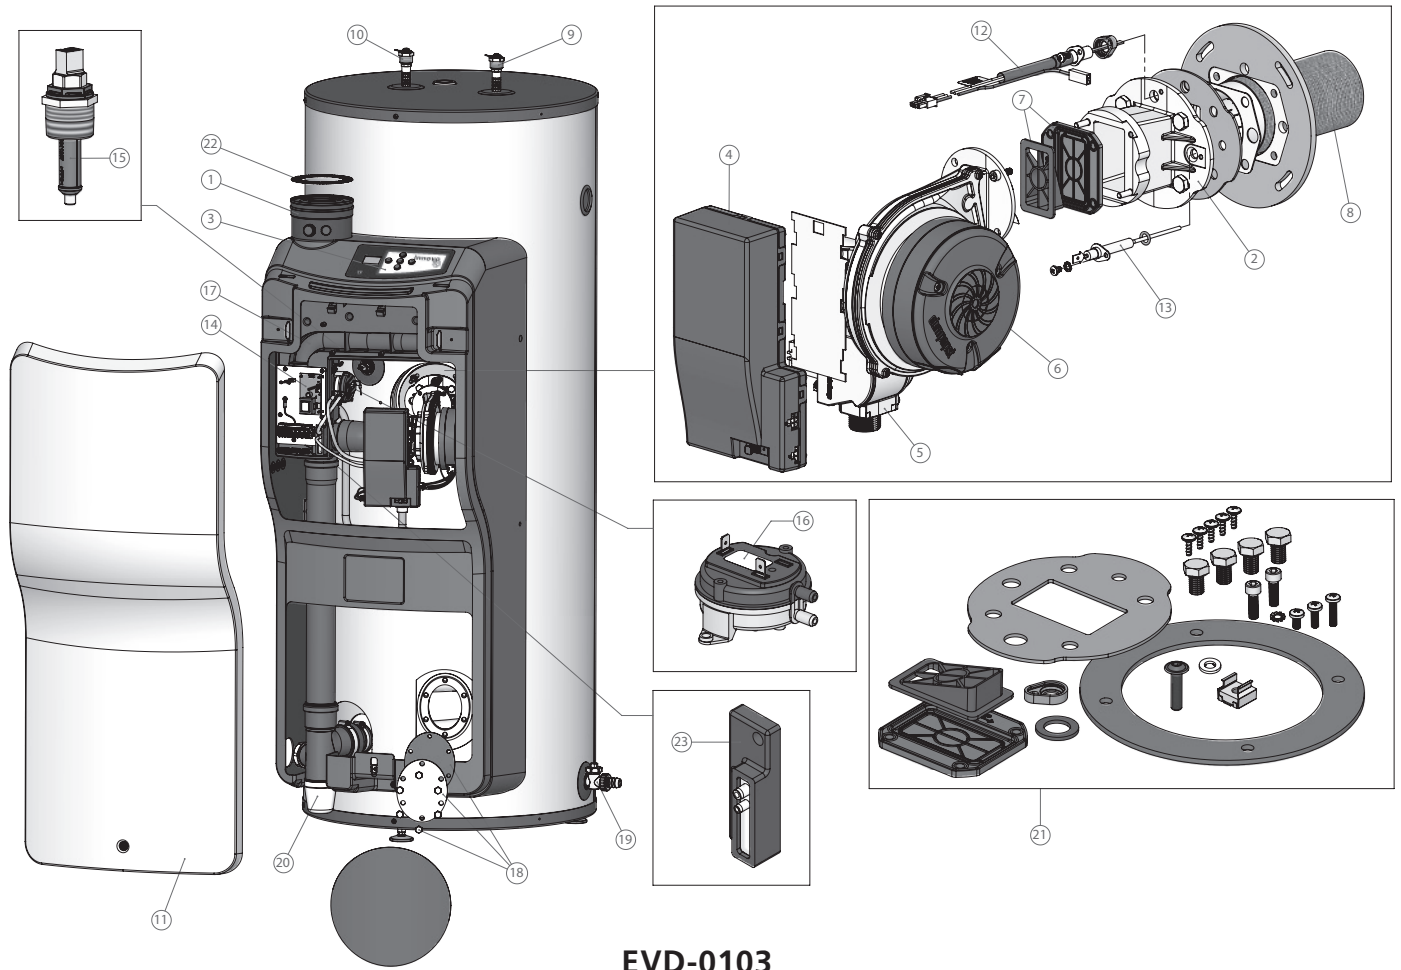

Exploded view Innovo

EVD-0103

Innovo

Innovo parts

Nr.	Description	IR-12-160	IR-12-200	IR-20-160	IR-20-200	IR-24-245	IR-24-285	IR-32-245	IR-32-285	IR-32-380
1	Flue outlet/Air inlet connector (80/125 mm)	0311693(S)	0311693(S)	0311693(S)	0311693(S)	0311693(S)	0311693(S)	0311693(S)	0311693(S)	0311693(S)
2	Adapter blower	0312028(S)	0312028(S)	0312028(S)	0312028(S)	0312028(S)	0312028(S)	0312028(S)	0312028(S)	0312028(S)
3	Display	0311685(S)	0311685(S)	0311685(S)	0311685(S)	0311685(S)	0311685(S)	0311685(S)	0311685(S)	0311685(S)
4	Control board	0312018(S)	0312018(S)	0312018(S)	0312018(S)	0312018(S)	0312018(S)	0312018(S)	0312018(S)	0312018(S)
5	Gas valve	0312017(S)	0312017(S)	0312017(S)	0312017(S)	0312017(S)	0312017(S)	0312017(S)	0312017(S)	0312017(S)
6	Fan / Venturi	0312015(S)	0312015(S)	0312015(S)	0312015(S)	0312015(S)	0312015(S)	0312015(S)	0312015(S)	0312015(S)
7	Non return valve	0312024(S)	0312024(S)	0312024(S)	0312024(S)	0312024(S)	0312024(S)	0312024(S)	0312024(S)	0312024(S)
8	Burner	0312014(S)	0312014(S)	0312014(S)	0312014(S)	0312014(S)	0312014(S)	0312014(S)	0312014(S)	0312014(S)
9	Anode 400 mm	-	-	-	-	-	-	-	-	-
10	Anode 800 mm	0312175(S)	0312175(S)	0312175(S)	0312175(S)	-	-	-	-	-
	Anode 1200 mm	-	-	-	-	0312176(S)	0312176(S)	0312176(S)	0312176(S)	0312176(S)
11	Cover lid	0311603(S)	0311603(S)	0311603(S)	0311603(S)	0311603(S)	0311603(S)	0311603(S)	0311603(S)	0311603(S)
12	Glow igniter	0311990(S)	0311990(S)	0311990(S)	0311990(S)	0311990(S)	0311990(S)	0311990(S)	0311990(S)	0311990(S)
13	Flame sensor	0310075(S)	0310075(S)	0310075(S)	0310075(S)	0310075(S)	0310075(S)	0310075(S)	0310075(S)	0310075(S)
14	Potentiostat	0312021(S)	0312021(S)	0312021(S)	0312021(S)	0312021(S)	0312021(S)	0312021(S)	0312021(S)	0312021(S)
15	Temp. sensor	0312036(S)	0312036(S)	0312036(S)	0312036(S)	0312036(S)	0312036(S)	0312036(S)	0312036(S)	0312036(S)
16	Air proving switch (APS)	0312094(S)	0312094(S)	0312094(S)	0312094(S)	0312214(S)	0312214(S)	0312214(S)	0312214(S)	0312214(S)
17	Air inlet box	0311696(S)	0311696(S)	0311696(S)	0311696(S)	0311696(S)	0311696(S)	0311696(S)	0311696(S)	0311696(S)
18	Clean out	0305082(S)	0305082(S)	0305082(S)	0305082(S)	0305082(S)	0305082(S)	0305082(S)	0305082(S)	0305082(S)
19	Drain valve	0070630(S)	0070630(S)	0070630(S)	0070630(S)	0070630(S)	0070630(S)	0070630(S)	0070630(S)	0070630(S)
20	Condensate drain	0311699(S)	0311699(S)	0311699(S)	0311699(S)	0311699(S)	0311699(S)	0311699(S)	0311699(S)	0311699(S)
21	Gaskets, Screws, Nuts and Bolts	0312207(S)	0312207(S)	0312207(S)	0312207(S)	0312207(S)	0312207(S)	0312207(S)	0312207(S)	0312207(S)
22	Air inlet screen	0312624(S)	0312624(S)	0312624(S)	0312624(S)	0312624(S)	0312624(S)	0312624(S)	0312624(S)	0312624(S)
23	Condens collector	0313368(S)	0313368(S)	0313368(S)	0313368(S)	0313368(S)	0313368(S)	0313368(S)	0313368(S)	0313368(S)
	APS hoses	0313238(S)	0313238(S)	0313238(S)	0313238(S)	0313238(S)	0313238(S)	0313238(S)	0313238(S)	0313238(S)
	Cable assy	0312006(S)	0312006(S)	0312006(S)	0312006(S)	0312006(S)	0312006(S)	0312006(S)	0312006(S)	0312006(S)

Innovo conversion sets