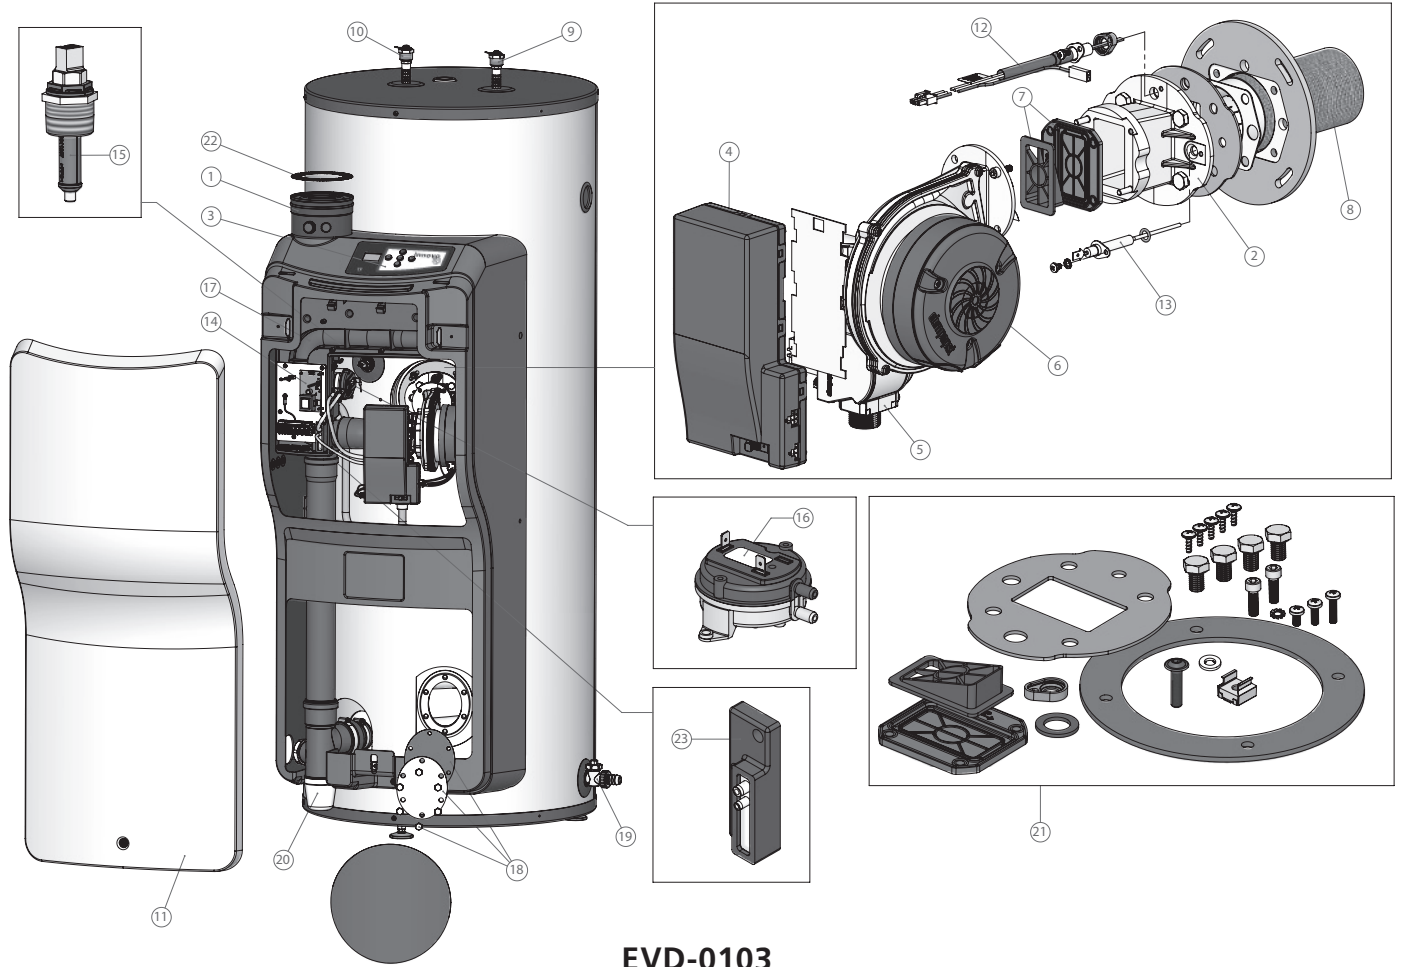

Vue éclatée Innovo

Innovo

Pièces détachées

Nr.	Désignation	IR-12-160	IR-12-200	IR-20-160	IR-20-200	IR-24-245	IR-24-285	IR-32-245	IR-32-285	IR-32-380
1	Raccordement Ventouse (80/125 mm)	0311693(S)	0311693(S)	0311693(S)	0311693(S)	0311693(S)	0311693(S)	0311693(S)	0311693(S)	0311693(S)
2	Bride de ventilateur	0312028(S)	0312028(S)	0312028(S)	0312028(S)	0312028(S)	0312028(S)	0312028(S)	0312028(S)	0312028(S)
3	Écran	0311685(S)	0311685(S)	0311685(S)	0311685(S)	0311685(S)	0311685(S)	0311685(S)	0311685(S)	0311685(S)
4	Carte de régulation	0312018(S)	0312018(S)	0312018(S)	0312018(S)	0312018(S)	0312018(S)	0312018(S)	0312018(S)	0312018(S)
5	Bloc gaz	0312017(S)	0312017(S)	0312017(S)	0312017(S)	0312017(S)	0312017(S)	0312017(S)	0312017(S)	0312017(S)
6	Ensemble ventilateur venturi	0312015(S)	0312015(S)	0312015(S)	0312015(S)	0312015(S)	0312015(S)	0312015(S)	0312015(S)	0312015(S)
7	Clapet anti-retour	0312024(S)	0312024(S)	0312024(S)	0312024(S)	0312024(S)	0312024(S)	0312024(S)	0312024(S)	0312024(S)
8	Brûleur	0312014(S)	0312014(S)	0312014(S)	0312014(S)	0312014(S)	0312014(S)	0312014(S)	0312014(S)	0312014(S)
9	Anode 400 mm	-	-	-	-	0312174(S)	0312174(S)	0312174(S)	0312174(S)	0312174(S)
10	Anode 800 mm	0312175(S)	0312175(S)	0312175(S)	0312175(S)	-	-	-	-	-
	Anode 1200 mm	-	-	-	-	0312176(S)	0312176(S)	0312176(S)	0312176(S)	0312176(S)
11	Bouchon	0311603(S)	0311603(S)	0311603(S)	0311603(S)	0311603(S)	0311603(S)	0311603(S)	0311603(S)	0311603(S)
12	Bougie incandescente	0311990(S)	0311990(S)	0311990(S)	0311990(S)	0311990(S)	0311990(S)	0311990(S)	0311990(S)	0311990(S)
13	Sonde d'ionisation	0310075(S)	0310075(S)	0310075(S)	0310075(S)	0310075(S)	0310075(S)	0310075(S)	0310075(S)	0310075(S)
14	Potentiostat	0312021(S)	0312021(S)	0312021(S)	0312021(S)	0312021(S)	0312021(S)	0312021(S)	0312021(S)	0312021(S)
15	Sonde de température	0312036(S)	0312036(S)	0312036(S)	0312036(S)	0312036(S)	0312036(S)	0312036(S)	0312036(S)	0312036(S)
16	Pressostat d'air	0312094(S)	0312094(S)	0312094(S)	0312094(S)	0312214(S)	0312214(S)	0312214(S)	0312214(S)	0312214(S)
17	Boîte d'arrivée d'air	0311696(S)	0311696(S)	0311696(S)	0311696(S)	0311696(S)	0311696(S)	0311696(S)	0311696(S)	0311696(S)
18	Trappe de visite	0305082(S)	0305082(S)	0305082(S)	0305082(S)	0305082(S)	0305082(S)	0305082(S)	0305082(S)	0305082(S)
19	Vidange	0070630(S)	0070630(S)	0070630(S)	0070630(S)	0070630(S)	0070630(S)	0070630(S)	0070630(S)	0070630(S)
20	Évacuation de condensats	0311699(S)	0311699(S)	0311699(S)	0311699(S)	0311699(S)	0311699(S)	0311699(S)	0311699(S)	0311699(S)
21	Joint, vis, écrous et boulons	0312207(S)	0312207(S)	0312207(S)	0312207(S)	0312207(S)	0312207(S)	0312207(S)	0312207(S)	0312207(S)
22	Grille d'entrée d'air	0312624(S)	0312624(S)	0312624(S)	0312624(S)	0312624(S)	0312624(S)	0312624(S)	0312624(S)	0312624(S)
23	Séparateur d'humidité	0313368(S)	0313368(S)	0313368(S)	0313368(S)	0313368(S)	0313368(S)	0313368(S)	0313368(S)	0313368(S)
	Tuyaux LDS	0313238(S)	0313238(S)	0313238(S)	0313238(S)	0313238(S)	0313238(S)	0313238(S)	0313238(S)	0313238(S)
	Faisceau de câble	0312006(S)	0312006(S)	0312006(S)	0312006(S)	0312006(S)	0312006(S)	0312006(S)	0312006(S)	0312006(S)

Kit de conversion